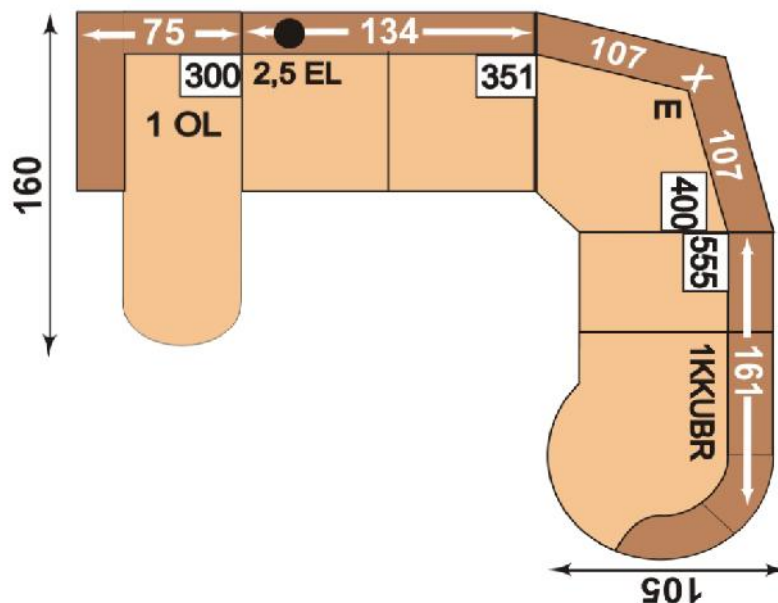

Sedací souprava PLANPOLSTER

Varianta D:

Ukázka varianty: U

Prvek		Látka kategorie 14		Látka kategorie 16		Látka kategorie 18	
Kanape (300)		10 670 K		11 000 K		11 440 K	
2,5sedák (351)		10 890 K		11 165 K		11 550 K	
Roh (400)		9 460 K		9 790 K		10 065 K	
1-zaoblený díl (555)		16 995 K		17 820 K		18 590 K	
Celkem v . DPH:		48 015 K		49 775 K		51 645 K	
Dopl. kové služby:			cena služby		cena služby		cena služby
Doprava* ZDARMA:	ANO ANO	0 K	ZDARMA	0 K	ZDARMA	0 K	ZDARMA
Vynošení *	ANO/NE NE		1 440 K		1 493 K		1 549 K
Montáž *	ANO/NE ANO	2 544 K	2 401 K	2 673 K	2 489 K	2 926 K	2 582 K
Likvidace*	ANO/NE NE		1 440 K		1 493 K		1 549 K
Celková cena v . dopl. služeb a DPH:		50 559 K		52 448 K		54 571 K	

* podrobný popis služby naleznete na poslední straně cenové nabídky.

FULL SERVIS 3D grafické návrhy **ZDARMA** ■ doprava po celé ČR a SR **ZDARMA** ■ montáž nábytku ■ vynošení nábytku ■ likvidace obalů ■ likvidace starého nábytku