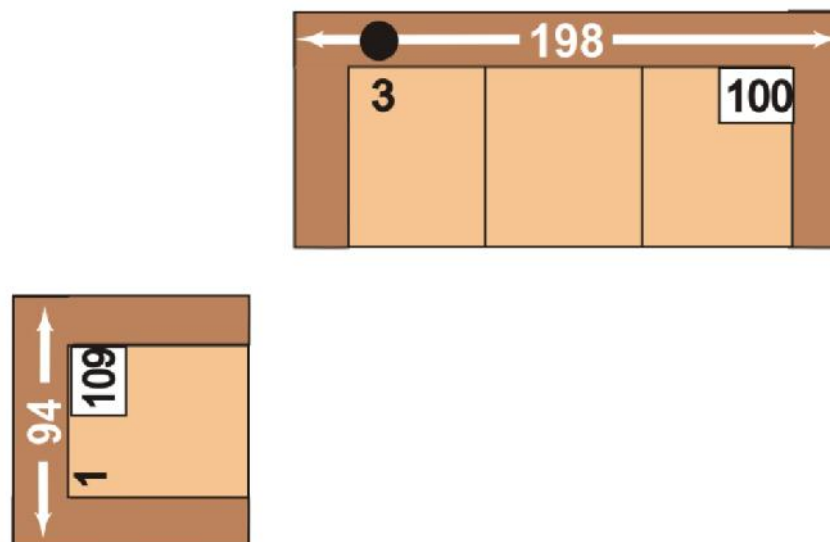

Sedací souprava PLANPOLSTER

Varianta A:

Ukázka varianty: 3 + 1

Popis	Látka kategorie 14		Látka kategorie 16		Látka kategorie 18	
K eslo (109)	8 635 K		9 020 K		9 295 K	
3sedák (100)	14 905 K		15 455 K		15 895 K	
Celkem v . DPH:	23 540 K		24 475 K		25 190 K	
Dopl. kové služby:		cena služby		cena služby		cena služby
Doprava* ZDARMA:	ANO ANO	0 K	ZDARMA	0 K	ZDARMA	0 K
Vynošení *	ANO/NE NE		706 K		734 K	756 K
Montáž *	ANO/NE NE		1 177 K		1 224 K	1 260 K
Likvidace*	ANO/NE NE		706 K		734 K	756 K
Celková cena v . dopl. služeb a DPH:	23 540 K		24 475 K		25 190 K	