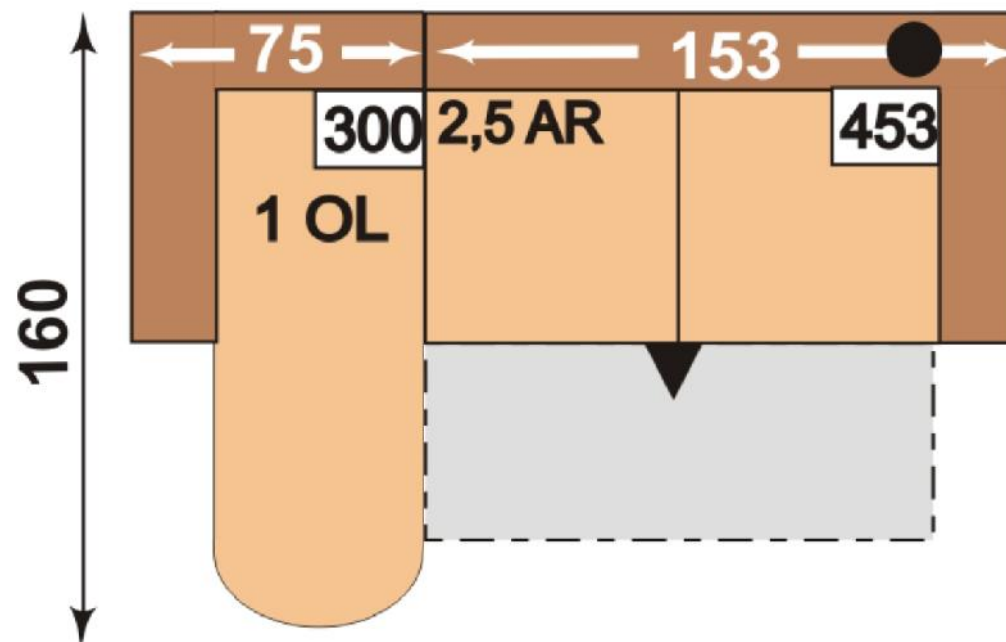

Sedací souprava PLANPOLSTER

Varianta A:

Ukázka varianty: 3 + 1

Popis	Látka kategorie 14		Látka kategorie 16		Látka kategorie 18	
K eslo (109)	8 635 K		9 020 K		9 295 K	
3sedák (100)	14 905 K		15 455 K		15 895 K	
Celkem v . DPH:	23 540 K		24 475 K		25 190 K	
Dopl. kové služby:		cena služby		cena služby		cena služby
Doprava* ZDARMA:	ANO ANO	0 K	ZDARMA	0 K	ZDARMA	0 K
Vynošení *	ANO/NE NE		706 K		734 K	756 K
Montáž *	ANO/NE NE		1 177 K		1 224 K	1 260 K
Likvidace*	ANO/NE NE		706 K		734 K	756 K
Celková cena v . dopl. služeb a DPH:	23 540 K		24 475 K		25 190 K	

Sedací souprava PLANPOLSTER

Varianta B:

Ukázka varianty: malá L

Prvek		Látka kategorie 14		Látka kategorie 16		Látka kategorie 18	
2,5sedák (453)		15 455 K		15 950 K		16 500 K	
Kanape (300)		10 670 K		11 000 K		11 440 K	
Celkem v . DPH:		26 125 K		26 950 K		27 940 K	
Dopl. kové služby:			cena služby		cena služby		cena služby
Doprava* ZDARMA:	ANO ANO	0 K	ZDARMA	0 K	ZDARMA	0 K	ZDARMA
Vynošení *	ANO/NE NE		784 K		809 K		838 K
Montáž *	ANO/NE NE		1 306 K		1 348 K		1 397 K
Likvidace*	ANO/NE NE		784 K		809 K		838 K
Celková cena v . dopl. služeb a DPH:		26 125 K		26 950 K		27 940 K	