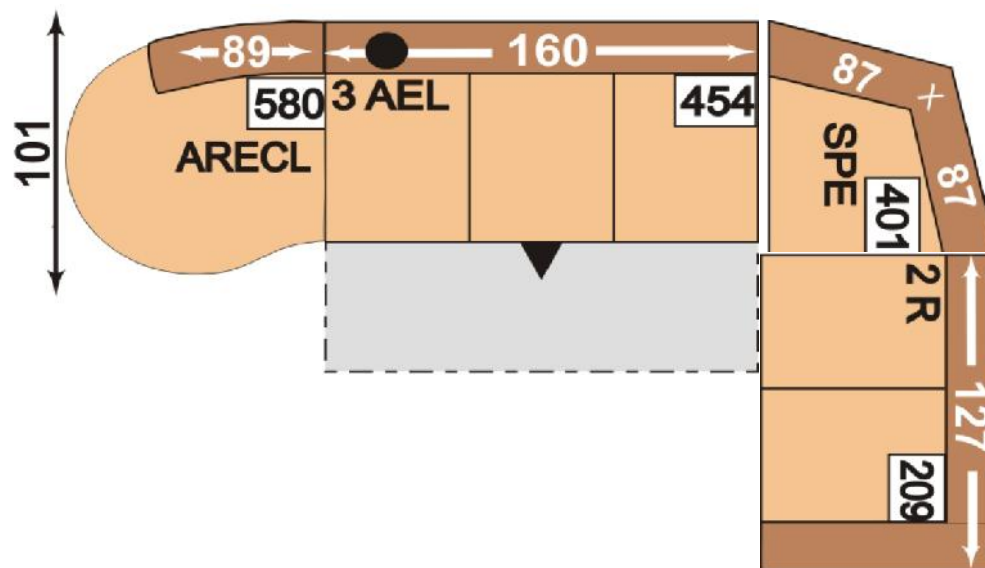

Sedací souprava PLANPOLSTER

Varianta A:

Ukázka varianty: 3 + 1

Popis	Látka kategorie 14		Látka kategorie 16		Látka kategorie 18	
K eslo (109)	8 635 K		9 020 K		9 295 K	
3sedák (100)	14 905 K		15 455 K		15 895 K	
Celkem v . DPH:	23 540 K		24 475 K		25 190 K	
Dopl. kové služby:		cena služby		cena služby		cena služby
Doprava* ZDARMA:	ANO ANO	0 K	ZDARMA	0 K	ZDARMA	0 K
Vynošení *	ANO/NE NE		706 K		734 K	756 K
Montáž *	ANO/NE NE		1 177 K		1 224 K	1 260 K
Likvidace*	ANO/NE NE		706 K		734 K	756 K
Celková cena v . dopl. služeb a DPH:	23 540 K		24 475 K		25 190 K	

Sedací souprava PLANPOLSTER

Varianta B:

Ukázka varianty: malá L

Prvek		Látka kategorie 14		Látka kategorie 16		Látka kategorie 18	
2,5sedák (453)		15 455 K		15 950 K		16 500 K	
Kanape (300)		10 670 K		11 000 K		11 440 K	
Celkem v . DPH:		26 125 K		26 950 K		27 940 K	
Dopl. kové služby:			cena služby		cena služby		cena služby
Doprava* ZDARMA:	ANO ANO	0 K	ZDARMA	0 K	ZDARMA	0 K	ZDARMA
Vynošení *	ANO/NE NE		784 K		809 K		838 K
Montáž *	ANO/NE NE		1 306 K		1 348 K		1 397 K
Likvidace*	ANO/NE NE		784 K		809 K		838 K
Celková cena v . dopl. služeb a DPH:		26 125 K		26 950 K		27 940 K	

Sedací souprava PLANPOLSTER

Varianta C:

Ukázka varianty: velká L

Prvek		Látka kategorie 14		Látka kategorie 16		Látka kategorie 18	
2sedák (209)		10 450 K		10 890 K		11 110 K	
Roh (401)		8 635 K		9 020 K		9 295 K	
3sedák, l žko (454)		14 905 K		15 455 K		15 895 K	
Zakon ení (580)		10 340 K		10 615 K		11 000 K	
Celkem v . DPH:		44 330 K		45 980 K		47 300 K	
Dopl kové služby:			cena služby		cena služby		cena služby
Doprava* ZDARMA:	ANO ANO	0 K	ZDARMA	0 K	ZDARMA	0 K	ZDARMA
Vynošení *	ANO/NE NE		1 330 K		1 379 K		1 419 K
Montáž *	ANO/NE ANO	2 371 K	2 217 K	2 453 K	2 299 K	2 629 K	2 365 K
Likvidace*	ANO/NE NE		1 330 K		1 379 K		1 419 K
Celková cena v . dopl. služeb a DPH:		46 701 K		48 433 K		49 929 K	