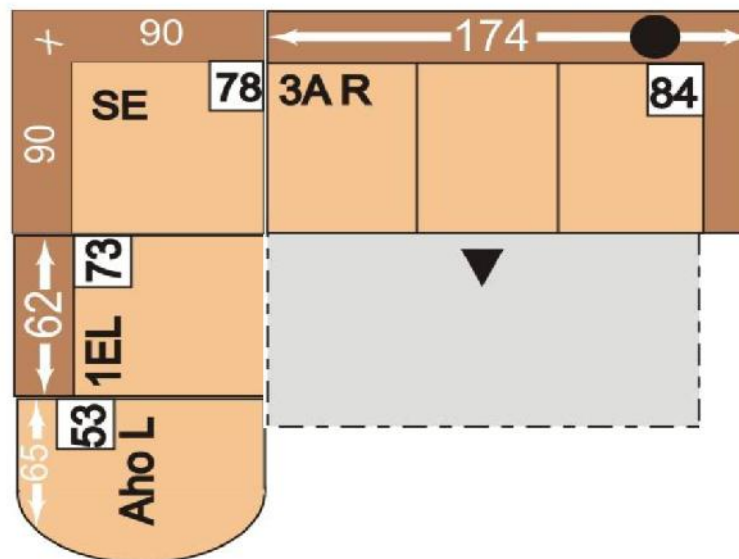

Sedací souprava JAGUAR

Varianta C:

Ukázka varianty: velká L

Prvek		Látka kategorie D		Látka kategorie E		Látka kategorie G	
3sedák, l žko (84)		25 300 K		25 685 K		26 510 K	
Roh (78)		7 920 K		8 305 K		9 130 K	
1sedák, (73)		10 010 K		10 395 K		11 220 K	
Přístavbý taburet (53)		7 370 K		8 195 K		9 900 K	
Celkem v . DPH:		50 600 K		52 580 K		56 760 K	
Dopl. kové služby:			cena služby		cena služby		cena služby
Doprava* ZDARMA:	ANO ANO	0 K	ZDARMA	0 K	ZDARMA	0 K	ZDARMA
Vynošení *	ANO/NE NE		1 518 K		1 577 K		1 703 K
Montáž *	ANO/NE ANO	2 371 K	2 530 K	2 453 K	2 629 K	2 629 K	2 838 K
Likvidace*	ANO/NE NE		1 518 K		1 577 K		1 703 K
Celková cena v . dopl. služeb a DPH:		52 971 K		55 033 K		59 389 K	

* podrobný popis služby naleznete na poslední straně cenové nabídky.

FULL SERVIS 3D grafické návrhy **ZDARMA** ■ doprava po celé ČR a SR **ZDARMA** ■ montáž nábytku ■ vymošení nábytku ■ likvidace obalů ■ likvidace starého nábytku