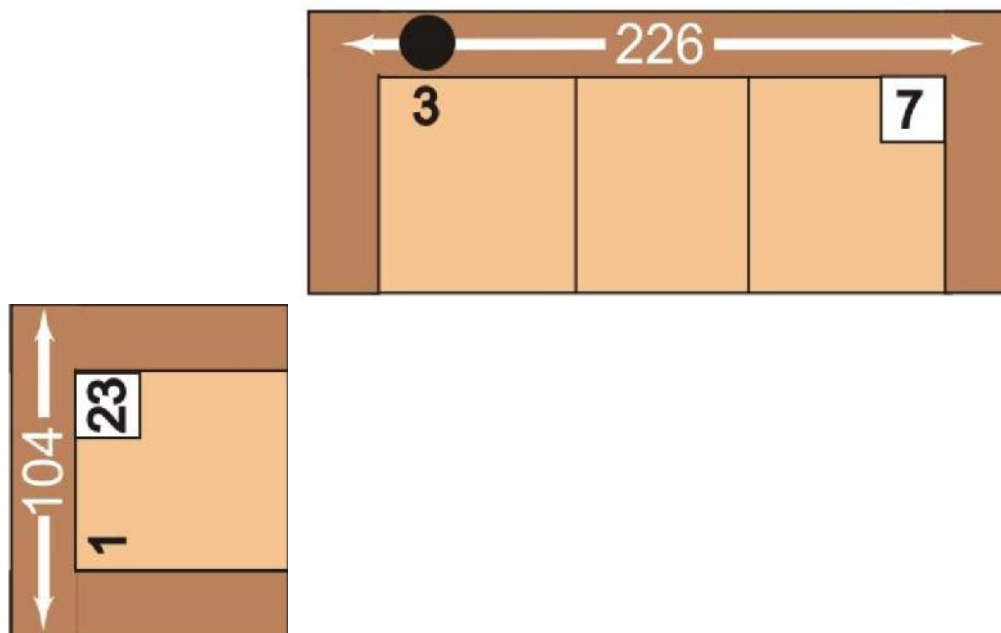

Sedací souprava JAGUAR

Varianta A:

Ukázka varianty: 3 + 1

Popis			Látka kategorie D		Látka kategorie E		Látka kategorie G	
K eslo (23)			8 140 K		8 690 K		9 845 K	
3sedák (7)			19 415 K		20 240 K		21 945 K	
Celkem v . DPH:			27 555 K		28 930 K		31 790 K	
Dopl. kové služby:				cena služby		cena služby		cena služby
Doprava* ZDARMA:			ANO	ANO	0 K	ZDARMA	0 K	ZDARMA
Vynošení *			ANO/NE	NE	827 K		868 K	954 K
Montáž *			ANO/NE	NE	1 378 K		1 447 K	1 590 K
Likvidace*			ANO/NE	NE	827 K		868 K	954 K
Celková cena v . dopl. služeb a DPH:					27 555 K		28 930 K	31 790 K