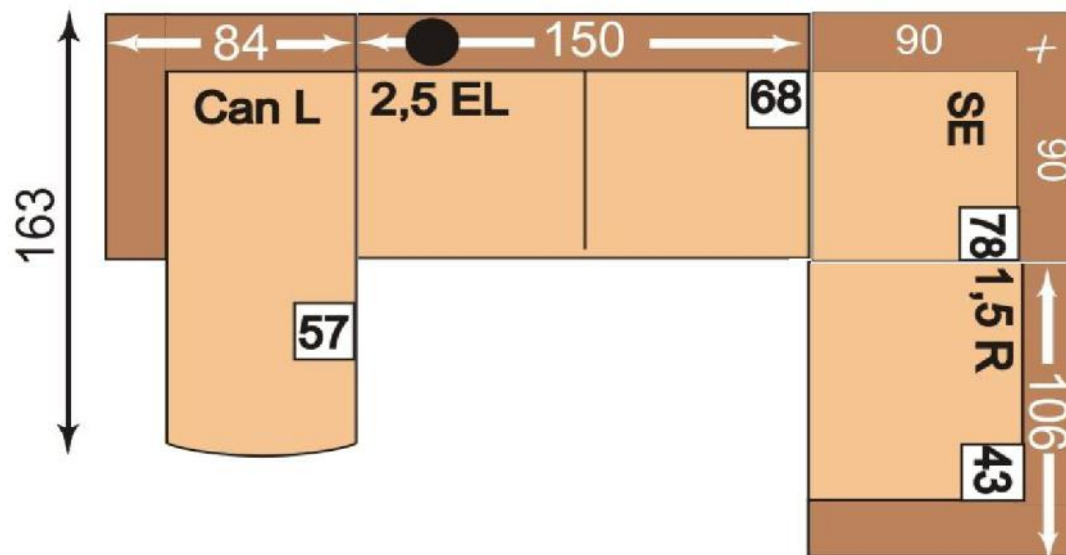

Sedací souprava JAGUAR

Varianta D:

Ukázka varianty: U

Prvek		Látka kategorie D		Látka kategorie E		Látka kategorie G	
Kanape (57)		11 220 K		11 605 K		12 375 K	
2,5sedák (68)		14 740 K		15 125 K		15 895 K	
Roh (78)		7 920 K		8 305 K		9 130 K	
1,5sedák (43)		12 980 K		13 365 K		14 135 K	
Celkem v . DPH:		46 860 K		48 400 K		51 535 K	
Dopl kové služby:			cena služby		cena služby		cena služby
Doprava* ZDARMA:	ANO ANO	0 K	ZDARMA	0 K	ZDARMA	0 K	ZDARMA
Vynošení *	ANO/NE NE		1 406 K		1 452 K		1 546 K
Montáž *	ANO/NE ANO	2 544 K	2 343 K	2 673 K	2 420 K	2 926 K	2 577 K
Likvidace*	ANO/NE NE		1 406 K		1 452 K		1 546 K
Celková cena v . dopl. služeb a DPH:		49 404 K		51 073 K		54 461 K	

* podrobný popis služby naleznete na poslední straně cenové nabídky.

FULL SERVIS 3D grafické návrhy **ZDARMA** ■ doprava po celé ČR a SR **ZDARMA** ■ montáž nábytku ■ vymošení nábytku ■ likvidace obalů ■ likvidace starého nábytku