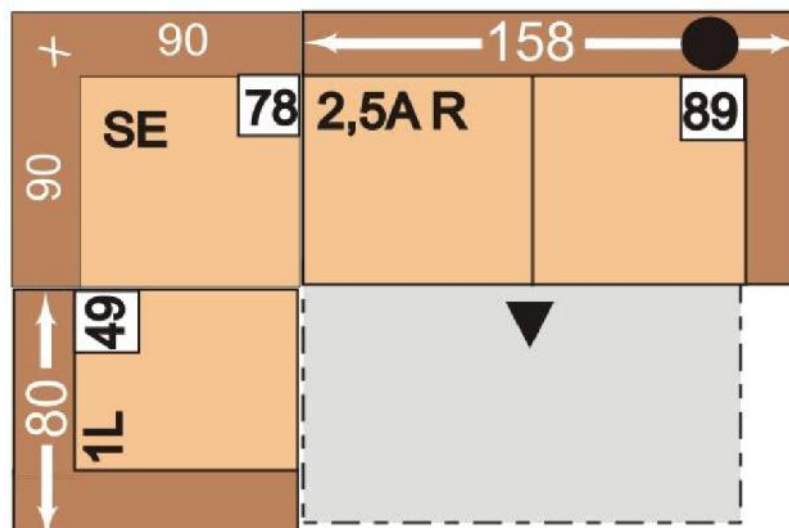

Sedací souprava JAGUAR

Varianta B:

Ukázka varianty: malá L

Prvek		Látka kategorie D		Látka kategorie E		Látka kategorie G	
1sedák (49)		11 495 K		11 880 K		12 650 K	
Roh (78)		7 920 K		8 305 K		9 130 K	
2,5sedák, l žko (89)		22 990 K		23 375 K		24 145 K	
Celkem v . DPH:		42 405 K		43 560 K		45 925 K	
Dopl. kové služby:			cena služby		cena služby		cena služby
Doprava* ZDARMA:	ANO ANO	0 K	ZDARMA	0 K	ZDARMA	0 K	ZDARMA
Vynošení *	ANO/NE NE		1 272 K		1 307 K		1 378 K
Montáž *	ANO/NE ANO	2 120 K	2 120 K	2 178 K	2 178 K	2 296 K	2 296 K
Likvidace*	ANO/NE NE		1 272 K		1 307 K		1 378 K
Celková cena v . dopl. služeb a DPH:		44 525 K		45 738 K		48 221 K	

* podrobný popis služby naleznete na poslední straně cenové nabídky.

FULL SERVIS 3D grafické návrhy **ZDARMA** ■ doprava po celé ČR a SR **ZDARMA** ■ montáž nábytku ■ vynošení nábytku ■ likvidace obalů ■ likvidace starého nábytku