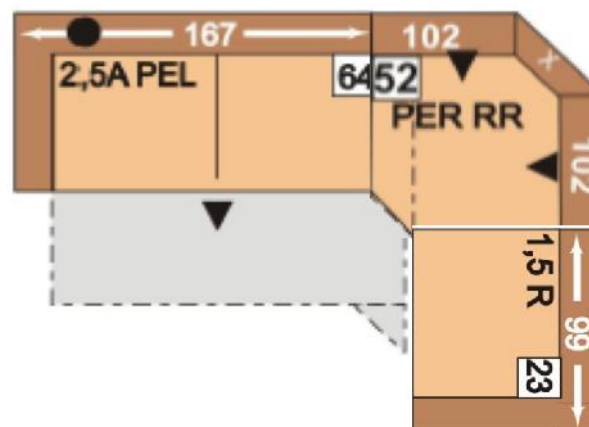

Sedací souprava TOULOUSE-S

Varianta B:

Ukázka varianty: malá L

Prvek		Látka kategorie D		Látka kategorie E		Látka kategorie G	
2,5sedák, l žko (64)		18 370 K		18 700 K		19 800 K	
Roh (52)		13 255 K		13 530 K		14 685 K	
1,5sedák (23)		11 880 K		12 155 K		13 310 K	
Celkem v . DPH:		43 505 K		44 385 K		47 795 K	
Dopl. kové služby:			cena služby		cena služby		cena služby
Doprava* ZDARMA:	ANO ANO	0 K	ZDARMA	0 K	ZDARMA	0 K	ZDARMA
Vynošení *	ANO/NE NE		1 305 K		1 332 K		1 434 K
Montáž *	ANO/NE NE		2 175 K		2 219 K		2 390 K
Likvidace*	ANO/NE NE		1 305 K		1 332 K		1 434 K
Celková cena v . dopl. služeb a DPH:		43 505 K		44 385 K		47 795 K	

* podrobný popis služby naleznete na poslední straně cenové nabídky.

FULL SERVIS 3D grafické návrhy **ZDARMA** ■ doprava po celé ČR a SR **ZDARMA** ■ montáž nábytku ■ vymošení nábytku ■ likvidace obalů ■ likvidace starého nábytku