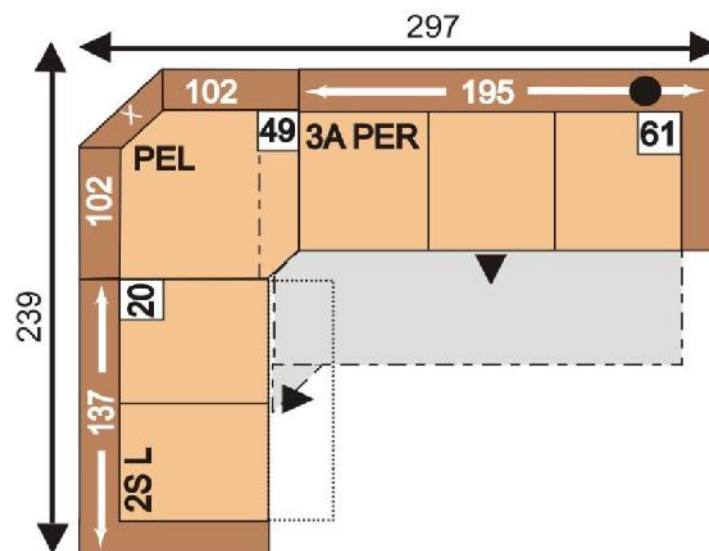

Sedací souprava TOULOUSE-S

Varianta C:

Ukázka varianty: velká L

Prvek		Látka kategorie D		Látka kategorie E		Látka kategorie G	
3sedák, I žko (61)		20 075 K		20 350 K		21 505 K	
Roh (49)		10 450 K		10 780 K		11 880 K	
2sedák, ÚP (20)		13 860 K		14 135 K		15 290 K	
Celkem v . DPH:		44 385 K		45 265 K		48 675 K	
Dopl. kové služby:			cena služby		cena služby		cena služby
Doprava* ZDARMA:	ANO ANO	0 K	ZDARMA	0 K	ZDARMA	0 K	ZDARMA
Vynošení *	ANO/NE NE		1 332 K		1 358 K		1 460 K
Montáž *	ANO/NE ANO	2 371 K	2 219 K	2 453 K	2 263 K	2 629 K	2 434 K
Likvidace*	ANO/NE NE		1 332 K		1 358 K		1 460 K
Celková cena v . dopl. služeb a DPH:		46 756 K		47 718 K		51 304 K	

* podrobný popis služby naleznete na poslední straně cenové nabídky.

FULL SERVIS 3D grafické návrhy **ZDARMA** ■ doprava po celé ČR a SR **ZDARMA** ■ montáž nábytku ■ vymošení nábytku ■ likvidace obalů ■ likvidace starého nábytku