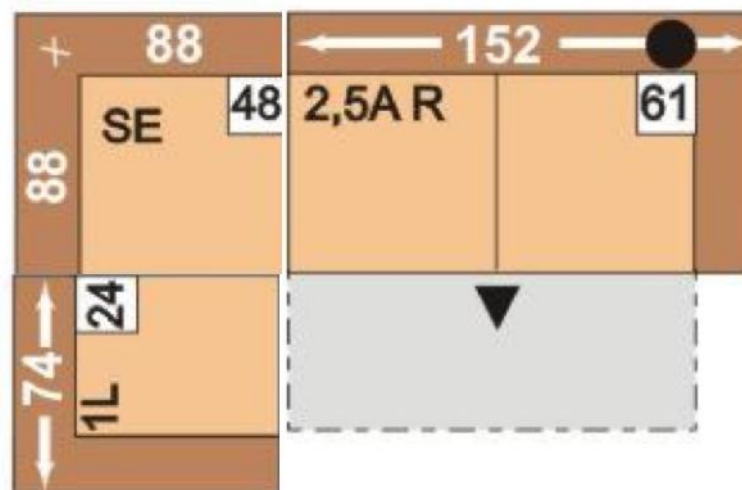

Sedací souprava FOCUS - S

Varianta B:

Ukázka varianty: malá L

Prvek		Látka kategorie D		Látka kategorie E		Látka kategorie G	
1sedák (24)		12 760 K		13 585 K		15 290 K	
Roh (48)		11 000 K		11 825 K		13 530 K	
2sedák, l žko (61)		24 145 K		25 025 K		26 730 K	
Celkem v . DPH:		47 905 K		50 435 K		55 550 K	
Dopl. kové služby:			cena služby		cena služby		cena služby
Doprava* ZDARMA:	ANO ANO	0 K	ZDARMA	0 K	ZDARMA	0 K	ZDARMA
Vynošení *	ANO/NE NE		1 437 K		1 513 K		1 667 K
Montáž *	ANO/NE NE		2 395 K		2 522 K		2 778 K
Likvidace*	ANO/NE NE		1 437 K		1 513 K		1 667 K
Celková cena v . dopl. služeb a DPH:		47 905 K		50 435 K		55 550 K	

* podrobný popis služby naleznete na poslední straně cenové nabídky.

FULL SERVIS 3D grafické návrhy **ZDARMA** ■ doprava po celé ČR a SR **ZDARMA** ■ montáž nábytku ■ vynošení nábytku ■ likvidace obalů ■ likvidace starého nábytku