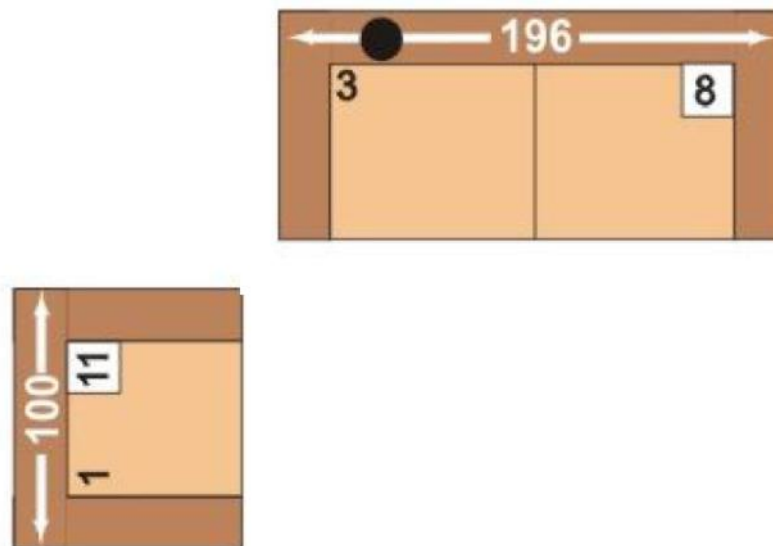

**Sedací souprava FOCUS - S**

**Varianta A:**

Ukázka varianty: 3 + 1

Popis			Látka kategorie D		Látka kategorie E		Látka kategorie G	
K eslo (11)			8 195 K		8 745 K		9 900 K	
3sedák (8)			22 770 K		23 595 K		25 300 K	
Celkem v . DPH:			<b>30 965 K</b>		<b>32 340 K</b>		<b>35 200 K</b>	
Dopl. kové služby:				<b>cena služby</b>		<b>cena služby</b>		<b>cena služby</b>
Doprava* ZDARMA:			ANO	ANO	<b>0 K</b>	<b>ZDARMA</b>	<b>0 K</b>	<b>ZDARMA</b>
Vynošení *			ANO/NE	NE	929 K		970 K	1 056 K
Montáž *			ANO/NE	NE	1 548 K		1 617 K	1 760 K
Likvidace*			ANO/NE	NE	929 K		970 K	1 056 K
Celková cena v . dopl. služeb a DPH:			<b>30 965 K</b>		<b>32 340 K</b>		<b>35 200 K</b>	