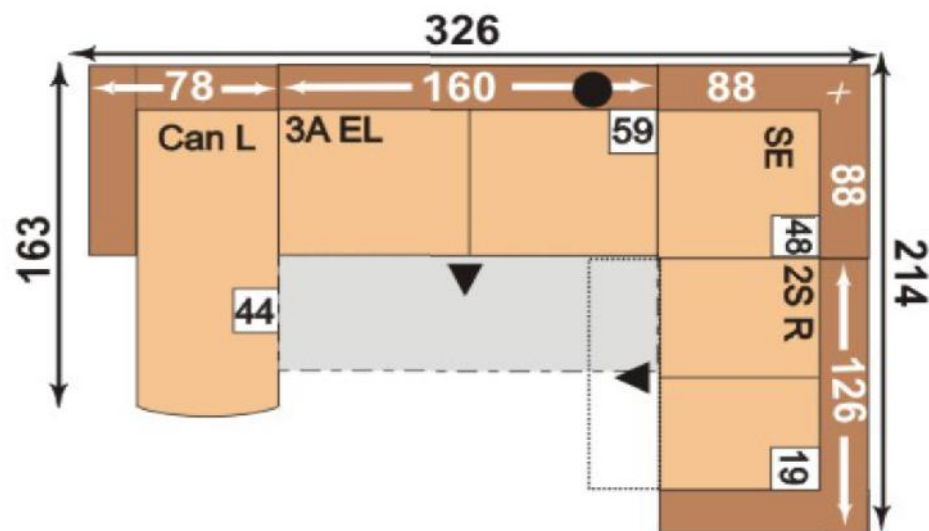

Sedací souprava FOCUS - S

Varianta D:

Ukázka varianty: U

Prvek		Látka kategorie D		Látka kategorie E		Látka kategorie G	
Kanape (44)		15 840 K		16 720 K		18 370 K	
3sedák, l žko (59)		24 750 K		25 575 K		27 280 K	
Roh (48)		16 940 K		17 765 K		19 470 K	
2sedák, ÚP (19)		16 390 K		17 270 K		18 975 K	
Celkem v . DPH:		73 920 K		77 330 K		84 095 K	
Dopl kové služby:		cena služby		cena služby		cena služby	
Doprava* ZDARMA:		ANO	ANO	0 K	ZDARMA	0 K	ZDARMA
Vynošení *		ANO/NE	NE	2 218 K		2 320 K	2 523 K
Montáž *		ANO/NE	ANO	2 544 K	3 696 K	2 673 K	3 867 K
Likvidace*		ANO/NE	NE		2 218 K	2 320 K	2 523 K
Celková cena v . dopl. služeb a DPH:		76 464 K		80 003 K		87 021 K	

* podrobný popis služby naleznete na poslední straně cenové nabídky.

FULL SERVIS 3D grafické návrhy **ZDARMA** ■ doprava po celé ČR a SR **ZDARMA** ■ montáž nábytku ■ vynošení nábytku ■ likvidace obalů ■ likvidace starého nábytku