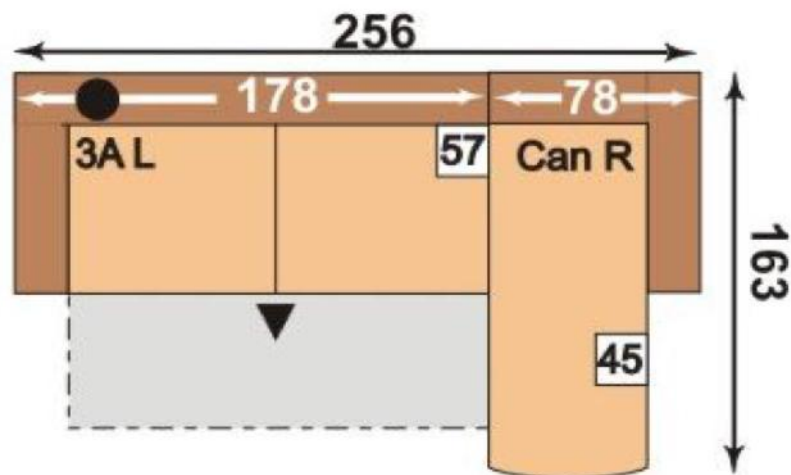

Sedací souprava FOCUS - S

Varianta C:

Ukázka varianty: velká L

Prvek		Látka kategorie D		Látka kategorie E		Látka kategorie G	
3sedák, l žko (57)		25 575 K		26 455 K		28 105 K	
Kanape (45)		15 840 K		16 720 K		18 370 K	
P íplatek za potažení zad u prvku 57		2 970 K		2 970 K		2 970 K	
Celkem v . DPH:		44 385 K		46 145 K		49 445 K	
Dopl. kové služby:			cena služby		cena služby		cena služby
Doprava* ZDARMA:	ANO ANO	0 K	ZDARMA	0 K	ZDARMA	0 K	ZDARMA
Vynošení *	ANO/NE NE		1 332 K		1 384 K		1 483 K
Montáž *	ANO/NE ANO	2 371 K	2 219 K	2 453 K	2 307 K	2 629 K	2 472 K
Likvidace*	ANO/NE NE		1 332 K		1 384 K		1 483 K
Celková cena v . dopl. služeb a DPH:		46 756 K		48 598 K		52 074 K	

* podrobný popis služby naleznete na poslední straně cenové nabídky.

FULL SERVIS 3D grafické návrhy **ZDARMA** ■ doprava po celé ČR a SR **ZDARMA** ■ montáž nábytku ■ vymošení nábytku ■ likvidace obalů ■ likvidace starého nábytku