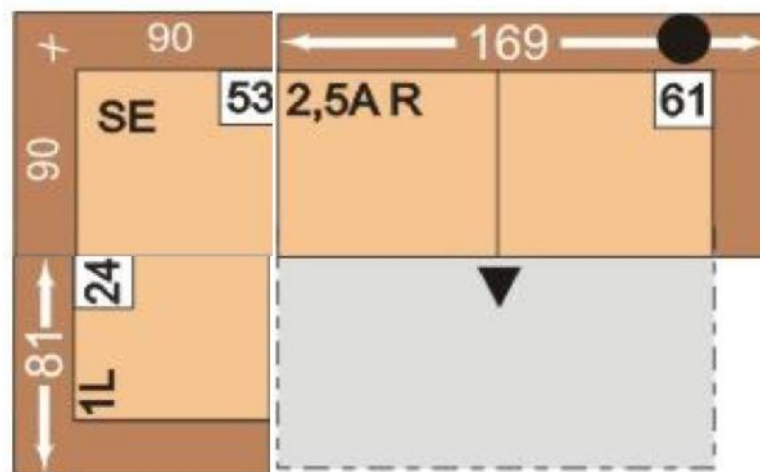

Sedací souprava CINCINATTI

Varianta B:

Ukázka varianty: malá L

Prvek		Látka kategorie D		Látka kategorie E		Látka kategorie G	
1sedák (24)		10 890 K		11 715 K		13 420 K	
Roh (53)		10 010 K		10 890 K		12 540 K	
2sedák, l žko (61)		18 590 K		19 415 K		21 120 K	
Celkem v . DPH:		39 490 K		42 020 K		47 080 K	
Dopl. kové služby:			cena služby		cena služby		cena služby
Doprava* ZDARMA:	ANO ANO	0 K	ZDARMA	0 K	ZDARMA	0 K	ZDARMA
Vynošení *	ANO/NE NE		1 185 K		1 261 K		1 412 K
Montáž *	ANO/NE NE		1 975 K		2 101 K		2 354 K
Likvidace*	ANO/NE NE		1 185 K		1 261 K		1 412 K
Celková cena v . dopl. služeb a DPH:		39 490 K		42 020 K		47 080 K	

* podrobný popis služby naleznete na poslední straně cenové nabídky.

FULL SERVIS 3D grafické návrhy **ZDARMA** ■ doprava po celé ČR a SR **ZDARMA** ■ montáž nábytku ■ vynošení nábytku ■ likvidace obalů ■ likvidace starého nábytku