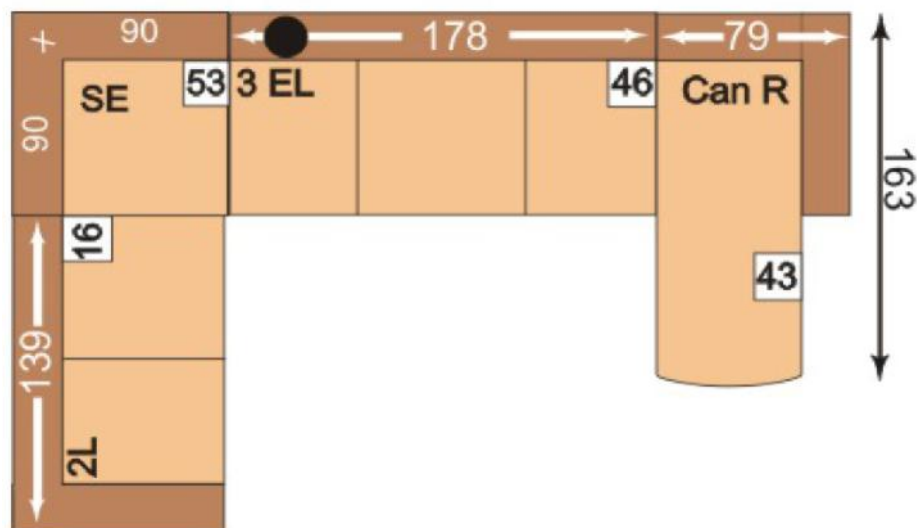

Sedací souprava CINCINATTI

Varianta D:

Ukázka varianty: U

Prvek		Látka kategorie D		Látka kategorie E		Látka kategorie G	
Kanape (43)		8 855 K		9 680 K		11 385 K	
3sedák (46)		16 775 K		17 600 K		19 305 K	
Roh (53)		10 010 K		10 890 K		12 540 K	
2sedák (16)		13 805 K		14 685 K		16 335 K	
Celkem v . DPH:		49 445 K		52 855 K		59 565 K	
Dopl. kové služby:		cena služby		cena služby		cena služby	
Doprava* ZDARMA:		ANO	ANO	0 K	ZDARMA	0 K	ZDARMA
Vynošení *		ANO/NE	NE	1 483 K	1 586 K	1 787 K	1 787 K
Montáž *		ANO/NE	ANO	2 544 K	2 472 K	2 673 K	2 643 K
Likvidace*		ANO/NE	NE	1 483 K	1 586 K	1 787 K	1 787 K
Celková cena v . dopl. služeb a DPH:		51 989 K		55 528 K		62 491 K	

* podrobný popis služby naleznete na poslední straně cenové nabídky.

FULL SERVIS 3D grafické návrhy **ZDARMA** ■ doprava po celé ČR a SR **ZDARMA** ■ montáž nábytku ■ vynošení nábytku ■ likvidace obalů ■ likvidace starého nábytku