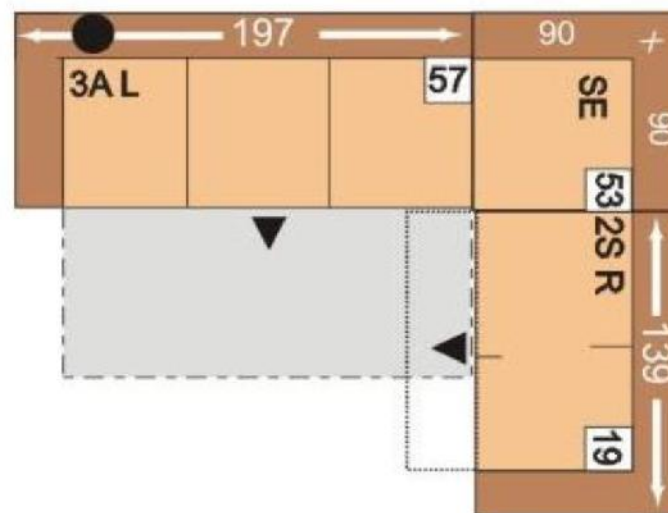

Sedací souprava CINCINATTI

Varianta C:

Ukázka varianty: velká L

Prvek		Látka kategorie D		Látka kategorie E		Látka kategorie G	
3sedák, I žko (57)		21 505 K		22 330 K		24 035 K	
2sedák, ÚP(19)		13 805 K		14 685 K		16 335 K	
Roh (53)		10 010 K		10 890 K		12 540 K	
Celkem v . DPH:		45 320 K		47 905 K		52 910 K	
Dopl. kové služby:			cena služby		cena služby		cena služby
Doprava* ZDARMA:	ANO ANO	0 K	ZDARMA	0 K	ZDARMA	0 K	ZDARMA
Vynošení *	ANO/NE NE		1 360 K		1 437 K		1 587 K
Montáž *	ANO/NE ANO	2 371 K	2 266 K	2 453 K	2 395 K	2 629 K	2 646 K
Likvidace*	ANO/NE NE		1 360 K		1 437 K		1 587 K
Celková cena v . dopl. služeb a DPH:		47 691 K		50 358 K		55 539 K	

* podrobný popis služby naleznete na poslední straně cenové nabídky.

FULL SERVIS 3D grafické návrhy **ZDARMA** ■ doprava po celé ČR a SR **ZDARMA** ■ montáž nábytku ■ vymošení nábytku ■ likvidace obalů ■ likvidace starého nábytku