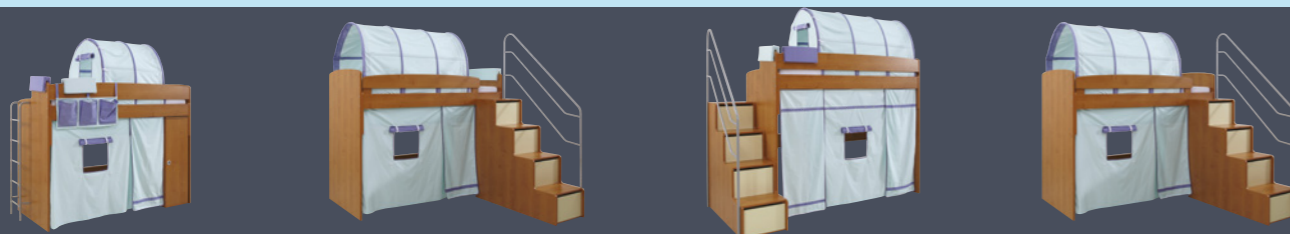

ALFA

ALFA

BETA

BETA

DELTA

DELTA

DELTA

DELTA

GAMA

GAMA

GAMA

GAMA

TEXTILNÍ DOPLŇKY

Kolekce textilních doplňků k nábytkovým řadám značky MONTERO®. Jedná se o celou škálu stanů, závěsů a chráničů, které z „obyčejné“ postele vykouzlí pro děti jejich vlastní domeček, v němž prožijí kousek ze své fantazie. Nabízíme je v barevných kombinacích oranžová/zelená, tmavě modrá/zelená, tmavě modrá/světle modrá a tmavě modrá/růžová.

Po odstranění textilních doplňků, dostáváte plnohodnotný studentský pokoj.