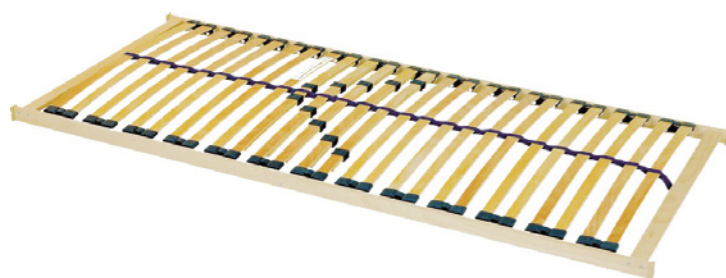

Po odstranění textilních doplňků, dostáváte plnohodnotný studentský pokoj.

MIKI

MIKI, olše
MIKI 05V 1ks, MIKI 06 1ks, MIKI 15 1ks,
MIKI 25V 1ks, MIKI 26 1ks, MIKI 34 1ks,
MIKI 39 1ks

LAMELOVÉ ROŠTY

ORION

Luxusní pevný lamelový rošt s 28 bukovými lamelami šíře 38 mm. Lamely jsou uloženy ve výkyvných gumových pouzdrech. Anatomické uspořádání lamel kopíruje křivky těla a má příznivý vliv na polohu těla při spánku. V oblasti beder (pánve) je 5 zdvojených lamel s možností nastavení tuhosti pružení podle hmotnosti uživatele. Středový popruh zajišťuje zvýšenou stabilitu roštu. Tento rošt je vhodný pro všechny typy matrací.

Nosnost: do130 kg

1 165 Kč

ORION HN

Luxusní lamelový rošt s polohováním hlavy a nohou. Rošt má 28 lamel uložených v gumových výkyvných pouzdrech, jejichž anatomické uspořádání kopíruje křivky těla a má příznivý vliv na polohu těla při spánku. Kombinací tohoto roštu s vhodnou matrací je dosaženo výborných ortopedických vlastností. Pro zvýšení komfortu je v oblasti beder (boků) 5 lamel s možností nastavení tuhosti pružení podle požadavku uživatele. Středový popruh zajišťuje zvýšenou stabilitu roštu. Kování zajišťující polohování má 13 poloh v oblasti hlavy a 6 poloh v oblasti noh. Tento rošt je vhodný pro všechny elastické typy matrací (latexové, pěnové).