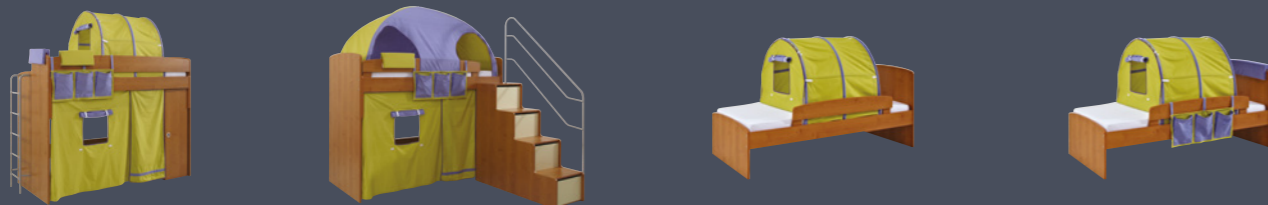

ALFA

ALFA

BETA

BETA

DELTA

DELTA

DELTA

DELTA

GAMA

GAMA

GAMA

GAMA

TEXTILNÍ DOPLŇKY

Kolekce textilních doplňků k nábytkovým řadám značky MONTERO®. Jedná se o celou škálu stanů, závěsů a chráničů, které z „obyčejné“ postele vykouzlí pro děti jejich vlastní domeček, v němž prožijí kousek ze své fantazie. Nabízíme je v barevných kombinacích oranžová/zelená, tmavě modrá/zelená, tmavě modrá/světle modrá a tmavě modrá/růžová.

Po odstranění textilních doplňků, dostáváte plnohodnotný studentský pokoj.