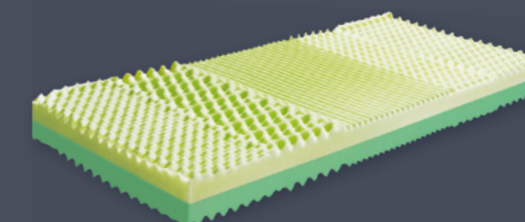

Nosnost: do130 kg

1 699 Kč

SIRIUS HN

Exklusivní lamelový rošt s polohováním hlavy a nohou. 42 lamel je po trojicích upevněno ve speciálních kaučukových lůžkách s přesahem přes rám. Díky rozdělení na 7 zón tuhosti rošt podporuje a stabilizuje obrátle v každé poloze. Bederní zóna s 12ks zdvojených lamel umožňuje citlivě nastavení tuhosti. Díky správné poloze obratlů nedochází k vytlačování plotének a bolestivému tlaku na nervové kořeny. Tento rošt je vhodný pro matrace s vysokou elasticitou (pěnové, latexové – RE pěna a pružiny jsou nevhodné).

Nosnost: do130 kg

3 276 Kč

Ceny jsou uvedeny za standardní rozměr 90x200 cm.
Více informací o rozměrech a cenách naleznete na str. 486.

MATRACE

ANCHA VISCO

Kvalitní oboustranná matrace vyrobená ze dvou různým pěn s rozdílnými charakteristickými vlastnostmi. Každá ze stran matrace umožňuje tvrdší či měkčí ležení

90x200 cm, potah TENCEL

5 174 Kč

ENERGEE

Klasický 2-vrstvý sendvič z nové BIO pěny s úpravou GREENFIRST®. Potah GREENFIRST® je prošíty antialergický rounem. Možnost volby rozdílné tuhosti obou stran.

90x200 cm, potah GREENFIRST

5 499 Kč

ARM

Luxusní sendvičová matrace se speciálně profilovaným jádrem matrace, zabezpečuje dokonalou relaxaci a uvolnění. Svým složením zajišťuje 100% likvidaci roztočů.

90x200 cm, potah SNOW

6 599 Kč

SWEN LUX