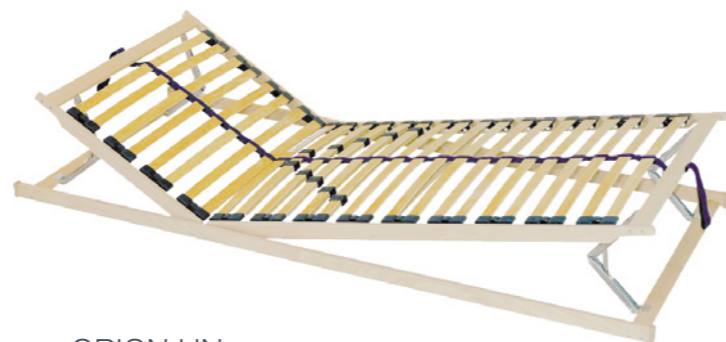

ORION HN

Luxusní lamelový rošt s polohováním hlavy a nohou. Rošt má 28 lamel uložených v gumových výkyvných pouzdrech, jejichž anatomické uspořádání kopíruje křivky těla a má příznivý vliv na polohu těla při spánku. Kombinací tohoto roštu s vhodnou matrací je dosaženo výborných ortopedických vlastností. Pro zvýšení komfortu je v oblasti beder (boků) 5 lamel s možností nastavení tuhosti pružení podle požadavku uživatele. Středový popruh zajišťuje zvýšenou stabilitu roštu. Kování zajišťující polohování má 13 poloh v oblasti hlavy a 6 poloh v oblasti noh. Tento rošt je vhodný pro všechny elastické typy matrací (latexové, pěnové).

Nosnost: do130 kg

1 699 Kč