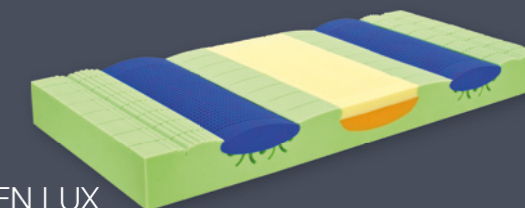

5 499 Kč

ARM

Luxusní sendvičová matrace se speciálně profilovaným jádrem matrace, zabezpečuje dokonalou relaxaci a uvolnění. Svým složením zajišťuje 100% likvidaci roztočů.

90x200 cm, potah SNOW

6 599 Kč

SWEN LUX

Kvalitní matrace se dvěma profilováními:
a) s ložnou plochou se speciálním prořezem zabezpečujícím ojedinelý komfort, skvělé provzdušnění a odvod vlhkosti.
b) v ramenních zónách je použita speciální pěna s mikroskopickými částicemi vody.
Tato speciální matrace je vhodná jako prevence pro vznik proleženin.