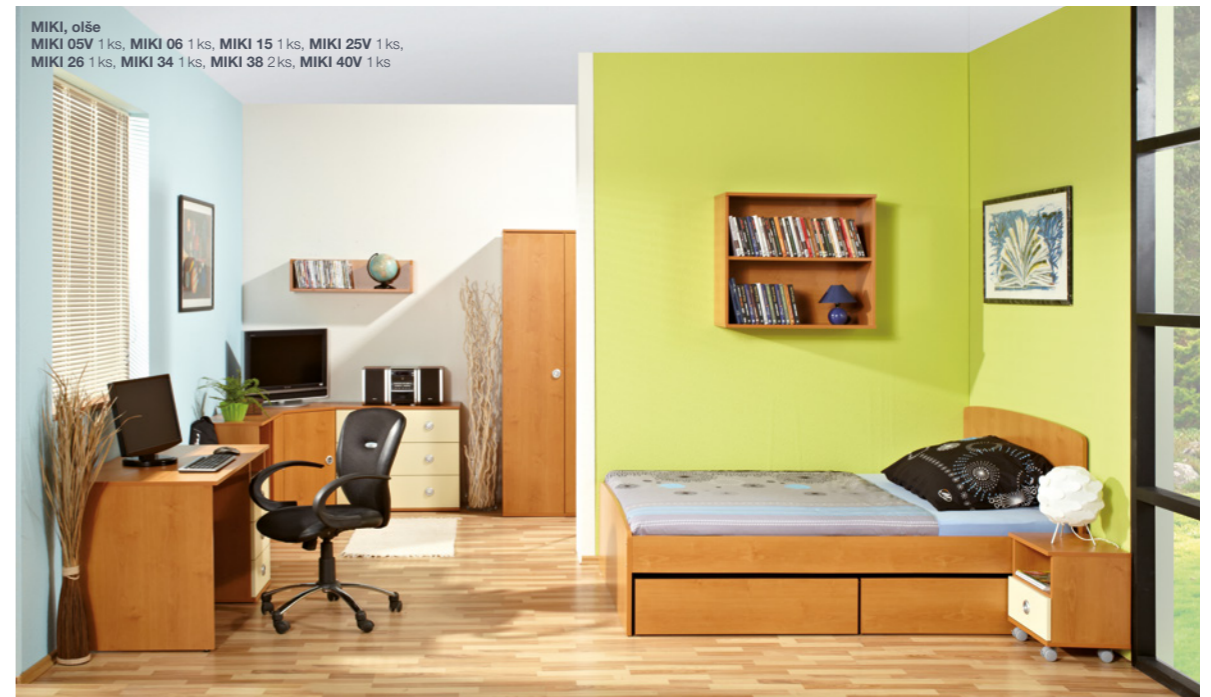

MIKI, olše
MIKI 05V 1 ks, MIKI 06 1 ks, MIKI 15 1 ks, MIKI 25V 1 ks,
MIKI 26 1 ks, MIKI 34 1 ks, MIKI 38 2 ks, MIKI 40V 1 ks

MIKI, olše
MIKI 14V 1 ks, MIKI 25V 1 ks, MIKI 25 1 ks,
MIKI 30 2 ks, MIKI 37 2 ks, MIKI 41 1 ks,
MIKI 42 1 ks, MIKI 45 1 ks, MIKI 47 1 ks,
MIKI 49 1 ks