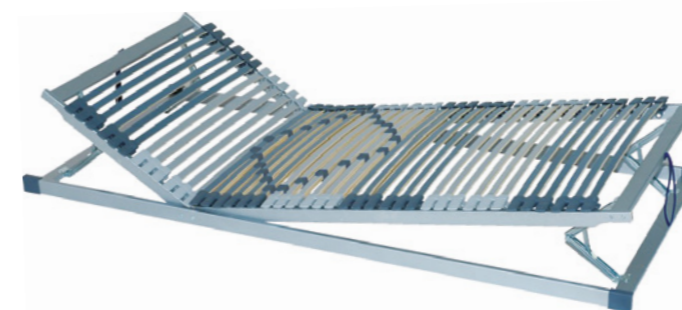

SIRIUS HN

Exklusivní lamelový rošt s polohováním hlavy a nohou. 42 lamel je po trojicích upevněno ve speciálních kaučukových lůžkách s přesahem přes rám. Díky rozdělení na 7 zón tuhosti rošt podporuje a stabilizuje obrátle v každé poloze. Bederní zóna s 12ks zdvojených lamel umožňuje citlivě nastavení tuhosti. Díky správné poloze obratlů nedochází k vytlačování plotének a bolestivému tlaku na nervové kořeny. Tento rošt je vhodný pro matrace s vysokou elasticitou (pěnové, latexové – RE pěna a pružiny jsou nevhodné).

Nosnost: do130 kg

3 276 Kč

Ceny jsou uvedeny za standardní rozměr 90x200 cm.
Více informací o rozměrech a cenách naleznete na str. 486.

MATRACE

ANCHA VISCO

Kvalitní oboustranná matrace vyrobená ze dvou různým pěn s rozdílnými charakteristickými vlastnostmi. Každá ze stran matrace umožňuje tvrdší či měkčí ležení

90x200 cm, potah TENCEL

5 174 Kč