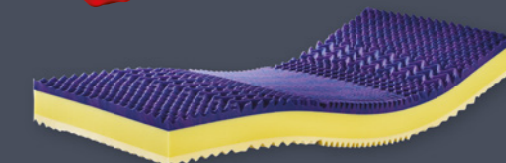

Nosnost: do130 kg

1 699 Kč

SIRIUS HN

Exklusivní lamelový rošt s polohováním hlavy a nohou. 42 lamel je po trojicích upevněno ve speciálních kaučukových lůžkách s přesahem přes rám. Díky rozdělení na 7 zón tuhosti rošt podporuje a stabilizuje obrátle v každé poloze. Bederní zóna s 12ks zdvojených lamel umožňuje citlivě nastavení tuhosti. Díky správné poloze obratlů nedochází k vytlačování plotének a bolestivému tlaku na nervové kořeny. Tento rošt je vhodný pro matrace s vysokou elasticitou (pěnové, latexové – RE pěna a pružiny jsou nevhodné).

Nosnost: do130 kg

3 276 Kč

Ceny jsou uvedeny za standardní rozměr 90x200 cm.
Více informací o rozměrech a cenách naleznete na str. 486.

MATRACE

ANCHA VISCO

Kvalitní oboustranná matrace vyrobená ze dvou různým pěn s rozdílnými charakteristickými vlastnostmi. Každá ze stran matrace umožňuje tvrdší či měkčí ležení