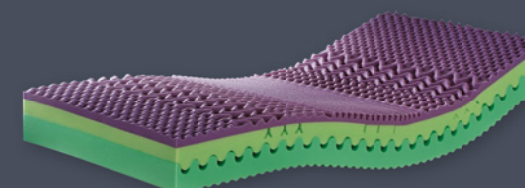

Nosnost: do130 kg

3 276 Kč

Ceny jsou uvedeny za standardní rozměr 90x200 cm.
Více informací o rozměrech a cenách naleznete na str. 486.

MATRACE

ANCHA VISCO

Kvalitní oboustranná matrace vyrobená ze dvou různým pěn s rozdílnými charakteristickými vlastnostmi. Každá ze stran matrace umožňuje tvrdší či měkčí ležení

90x200 cm, potah TENCEL

5 174 Kč

ENERGEE

Klasický 2-vrstvý sendvič z nové BIO pěny s úpravou GREENFIRST®. Potah GREENFIRST® je prošíty antialergický rounem. Možnost volby rozdílné tuhosti obou stran.

90x200 cm, potah GREENFIRST

5 499 Kč

ARM

Luxusní sendvičová matrace se speciálně profilovaným jádrem matrace, zabezpečuje dokonalou relaxaci a uvolnění. Svým složením zajišťuje 100% likvidaci roztočů.

90x200 cm, potah SNOW

6 599 Kč

SWEN LUX

Kvalitní matrace se dvěma profilováními:
a) s ložnou plochou se speciálním prořezem zabezpečujícím ojedinelý komfort, skvělé provzdušnění a odvod vlhkosti.
b) v ramenních zónách je použita speciální pěna s mikroskopickými částicemi vody.
Tato speciální matrace je vhodná jako prevence pro vznik proleženin.