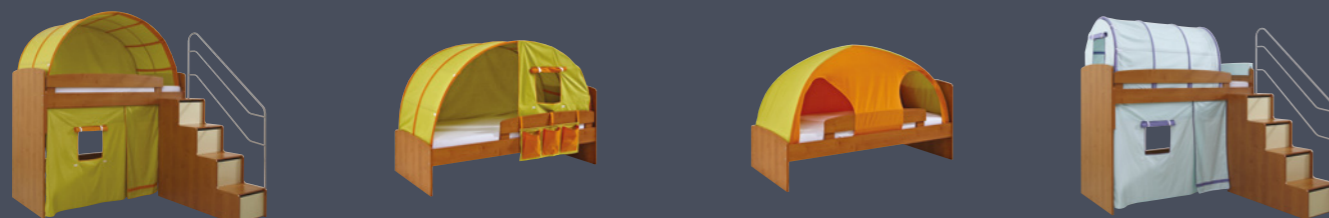

ALFA

ALFA

BETA

BETA

DELTA

DELTA

DELTA

DELTA

GAMA

GAMA

GAMA

GAMA

TEXTILNÍ DOPLŇKY

Kolekce textilních doplňků k nábytkovým řadám značky MONTERO®. Jedná se o celou škálu stanů, závěsů a chráničů, které z „obyčejné“ postele vykouzlí pro děti jejich vlastní domeček, v němž prožijí kousek ze své fantazie. Nabízíme je v barevných kombinacích oranžová/zelená, tmavě modrá/zelená, tmavě modrá/světle modrá a tmavě modrá/růžová.

Po odstranění textilních doplňků, dostáváte plnohodnotný studentský pokoj.