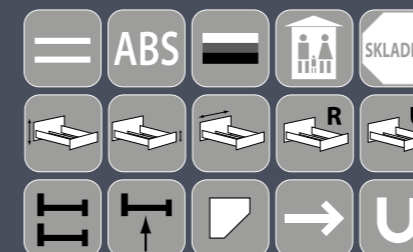

DODÁVÁ SE V DEMONTOVANÉM STAVU

Montáž provádíme ZDARMA.

Odchytky v barevných odstínech nejsou důvodem k reklamaci.