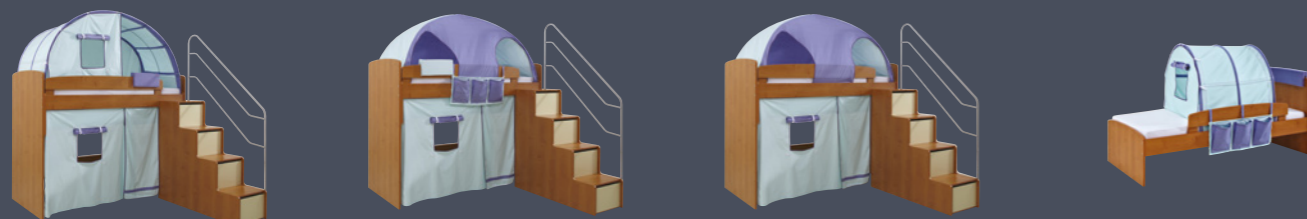

ALFA

ALFA

BETA

BETA

DELTA

DELTA

DELTA

DELTA

GAMA

GAMA

GAMA

GAMA

TEXTILNÍ DOPLŇKY

Kolekce textilních doplňků k nábytkovým řadám značky MONTERO®. Jedná se o celou škálu stanů, závěsů a chráničů, které z „obyčejné“ postele vykouzlí pro děti jejich vlastní domeček, v němž prožijí kousek ze své fantazie. Nabízíme je v barevných kombinacích oranžová/zelená, tmavě modrá/zelená, tmavě modrá/světle modrá a tmavě modrá/růžová.

Po odstranění textilních doplňků, dostáváte plnohodnotný studentský pokoj.