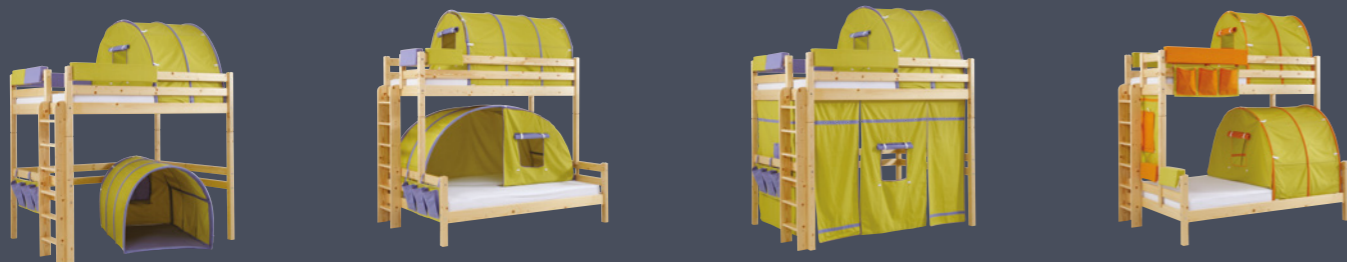

BETA

KALIMERO, smrk
KALIMERO 04 1 ks, KALIMERO 07 1 ks,
KALIMERO 14 1 ks, KALIMERO 19 2 ks,
KALIMERO 22 1 ks, KALIMERO 24 1 ks,
KALIMERO 26 1 ks, KALIMERO 51 2 ks,
KALIMERO 59 1 ks, KALIMERO 71 1 ks,
KALIMERO 75 1 ks

TEXTILNÍ DOPLŇKY

Kolekce textilních doplňků k nábytkovým řadám značky MONTERO. Jedná se o celou škálu stanů, závěsů a chráničů, které z „obyčejné“ postele vykouzlí pro děti jejich vlastní domeček, v němž prožijí kousek ze své fantazie. Nabízíme je v barevných kombinacích oranžová/zelená, tmavě modrá/zelená, tmavě modrá/světle modrá a tmavě modrá/růžová.

Po odstranění textilních doplňků, dostáváte plnohodnotný studentský pokoj.