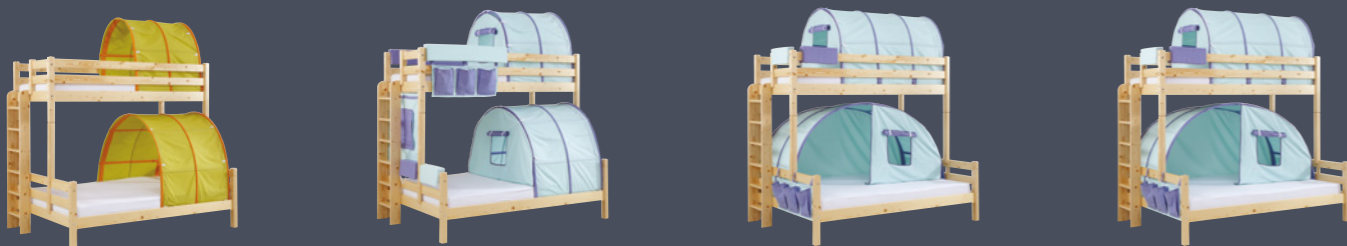

DELTA

GAMA

KALIMERO, smrk
KALIMERO 04 1 ks, KALIMERO 07 1 ks,
KALIMERO 14 1 ks, KALIMERO 19 2 ks,
KALIMERO 22 1 ks, KALIMERO 24 1 ks,
KALIMERO 26 1 ks, KALIMERO 51 2 ks,
KALIMERO 59 1 ks, KALIMERO 71 1 ks,
KALIMERO 75 1 ks

TEXTILNÍ DOPLŇKY

Kolekce textilních doplňků k nábytkovým řadám značky MONTERO. Jedná se o celou škálu stanů, závěsů a chráničů, které z „obyčejné“ postele vykouzlí pro děti jejich vlastní domeček, v němž prožijí kousek ze své fantazie. Nabízíme je v barevných kombinacích oranžová/zelená, tmavě modrá/zelená, tmavě modrá/světle modrá a tmavě modrá/růžová.

Po odstranění textilních doplňků, dostáváte plnohodnotný studentský pokoj.