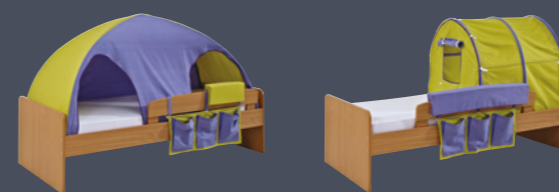

TEXTILNÍ DOPLŇKY V KOMBINACI S DESÉNEM POSTELÍ **BUK**

ALFA