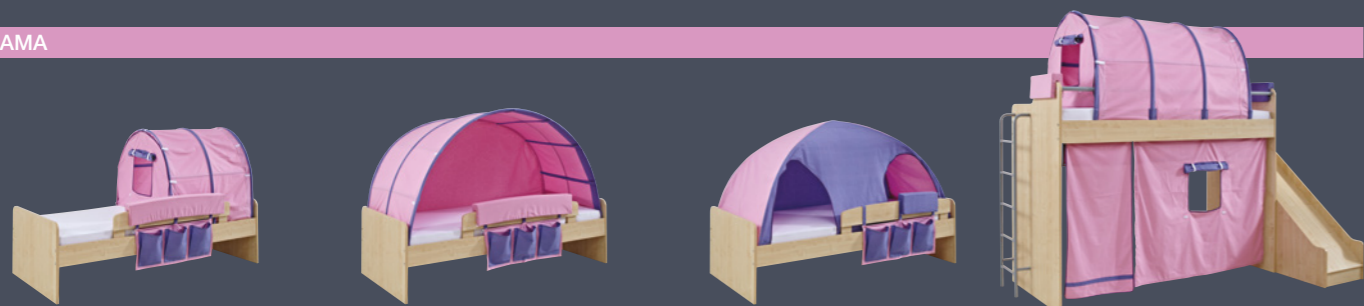

DONALD, buk
DONALD 01 1 ks, DONALD 11 1 ks, DONALD 17 1 ks,
DONALD 19 4 ks, DONALD 72 1 ks, DONALD 73 1 ks,
DONALD 84 1 ks, DONALD 87 1 ks

GAMA