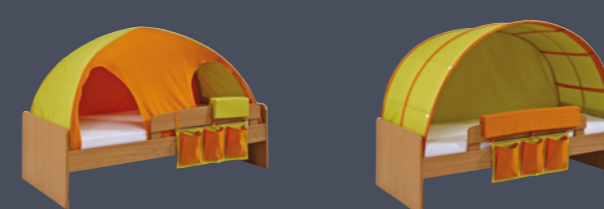

TEXTILNÍ DOPLŇKY V KOMBINACI S DESÉNEM POSTELÍ **JAVOR**

ALFA

BETA

DELTA

GAMA

TEXTILNÍ DOPLŇKY V KOMBINACI S DESÉNEM POSTELÍ **BUK**

ALFA

BETA

DELTA

GAMA