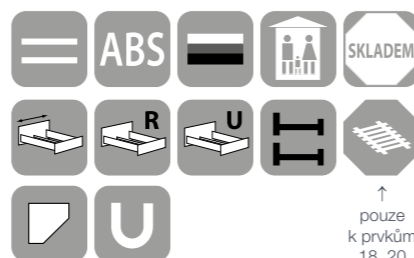

DONALD

DONALD, buk
DONALD 11 1 ks, DONALD 14 1 ks,
DONALD 17 1 ks, DONALD 19 2 ks,
DONALD 20 2 ks, DONALD 21 1 ks,
DONALD 22 1 ks, DONALD 23 1 ks,
DONALD 24 1 ks, DONALD 25 1 ks,
DONALD 30 1 ks, DONALD 39 1 ks,
DONALD 42 1 ks, DONALD 47 1 ks,
DONALD 50 1 ks, DONALD 88 1 ks

DONALD, buk
DONALD 11 2 ks, DONALD 75 1 ks,
DONALD 76 1 ks, DONALD 88 1 ks

Základním materiálem je kvalitní laminovaná ekodřevotříšková deska (českého původu) v kombinaci dvou tloušťek 18 mm a 22 mm s vysoce odolnými ABS hranami. Korpusy zásuvek jsou z obalovaného profilu ve spojení se značkovými zásuvkovými pojezdy HETTICH s dorazem. Žáda komod, skříně či dna zásuvek jsou ze sololaku.