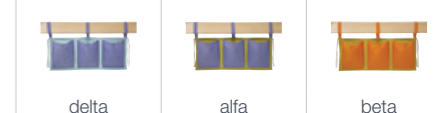

alfa

Cena je uvedena za 1 ks v jedné barevné variantě.

TEXTILIE 14 **1 422 Kč**

Záclonka pod patrovou postel s klopou 1420x1360

beta

Cena je uvedena za 1 ks v jedné barevné variantě.

TEXTILIE 15 **561 Kč**

Kapsy na postel 800x350 se třemi kapsami

gama

Cena je uvedena za 1 ks v jedné barevné variantě.

CHRÁNIČE

TEXTILIE 07 **792 Kč**

Čelo pravé pro tunel 6

gama

Cena je uvedena za 1 ks v jedné barevné variantě.

TEXTILIE 08 **792 Kč**