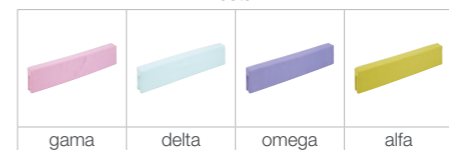

CHRÁNIČE

TEXTILIE 16 293 Kč

Chránič 400 mm

alfa

Cena je uvedena za 1 ks v jedné barevné variantě.

TEXTILIE 17 414 Kč

Chránič 850 mm

beta