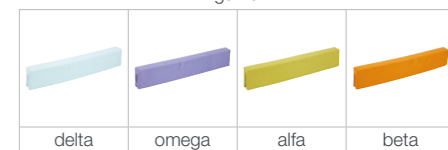

Cena je uvedena za 1 ks v jedné barevné variantě.