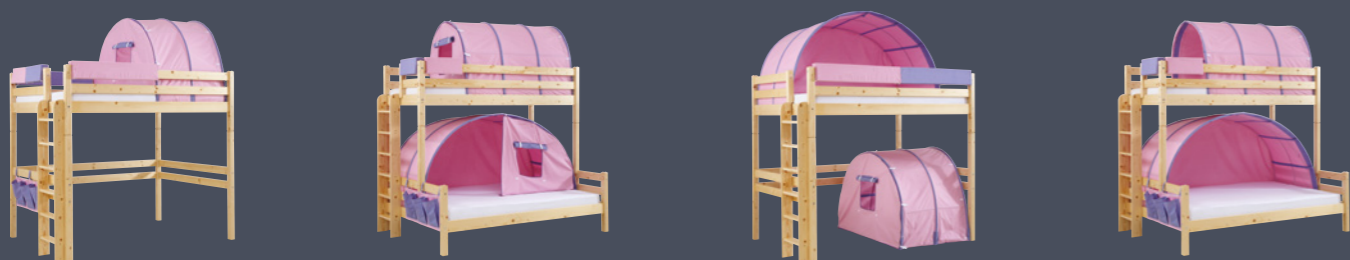

ALFA

BETA

BETA

BETA

DELTA

DELTA

GAMA

GAMA

GAMA

KALIMERO, smrk
KALIMERO 04 1 ks, KALIMERO 07 1 ks,
KALIMERO 14 1 ks, KALIMERO 19 2 ks,
KALIMERO 22 1 ks, KALIMERO 24 1 ks,
KALIMERO 26 1 ks, KALIMERO 51 2 ks,
KALIMERO 59 1 ks, KALIMERO 71 1 ks,
KALIMERO 75 1 ks

TEXTILNÍ DOPLŇKY

Kolekce textilních doplňků k nábytkovým řadám značky MONTERO. Jedná se o celou škálu stanů, závěsů a chráničů, které z „obyčejné“ postele vykouzlí pro děti jejich vlastní domeček, v němž prožijí kousek ze své fantazie. Nabízíme je v barevných kombinacích oranžová/zelená, tmavě modrá/zelená, tmavě modrá/světle modrá a tmavě modrá/růžová.

Po odstranění textilních doplňků, dostáváte plnohodnotný studentský pokoj.