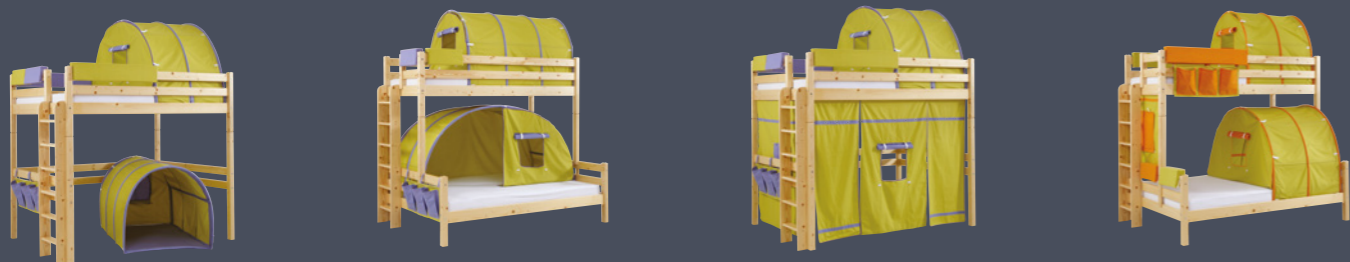

ALFA

BETA

BETA

BETA

DELTA

DELTA

GAMA

GAMA

GAMA

KALIMERO, smrk
KALIMERO 04 1 ks, KALIMERO 07 1 ks,
KALIMERO 14 1 ks, KALIMERO 19 2 ks,
KALIMERO 22 1 ks, KALIMERO 24 1 ks,
KALIMERO 26 1 ks, KALIMERO 51 2 ks,
KALIMERO 59 1 ks, KALIMERO 71 1 ks,
KALIMERO 75 1 ks

TEXTILNÍ DOPLŇKY

Kolekce textilních doplňků k nábytkovým řadám značky MONTERO. Jedná se o celou škálu stanů, závěsů a chráničů, které z „obyčejné“ postele vykouzlí pro děti jejich vlastní domeček, v němž prožijí kousek ze své fantazie. Nabízíme je v barevných kombinacích oranžová/zelená, tmavě modrá/zelená, tmavě modrá/světle modrá a tmavě modrá/růžová.

Po odstranění textilních doplňků, dostáváte plnohodnotný studentský pokoj.