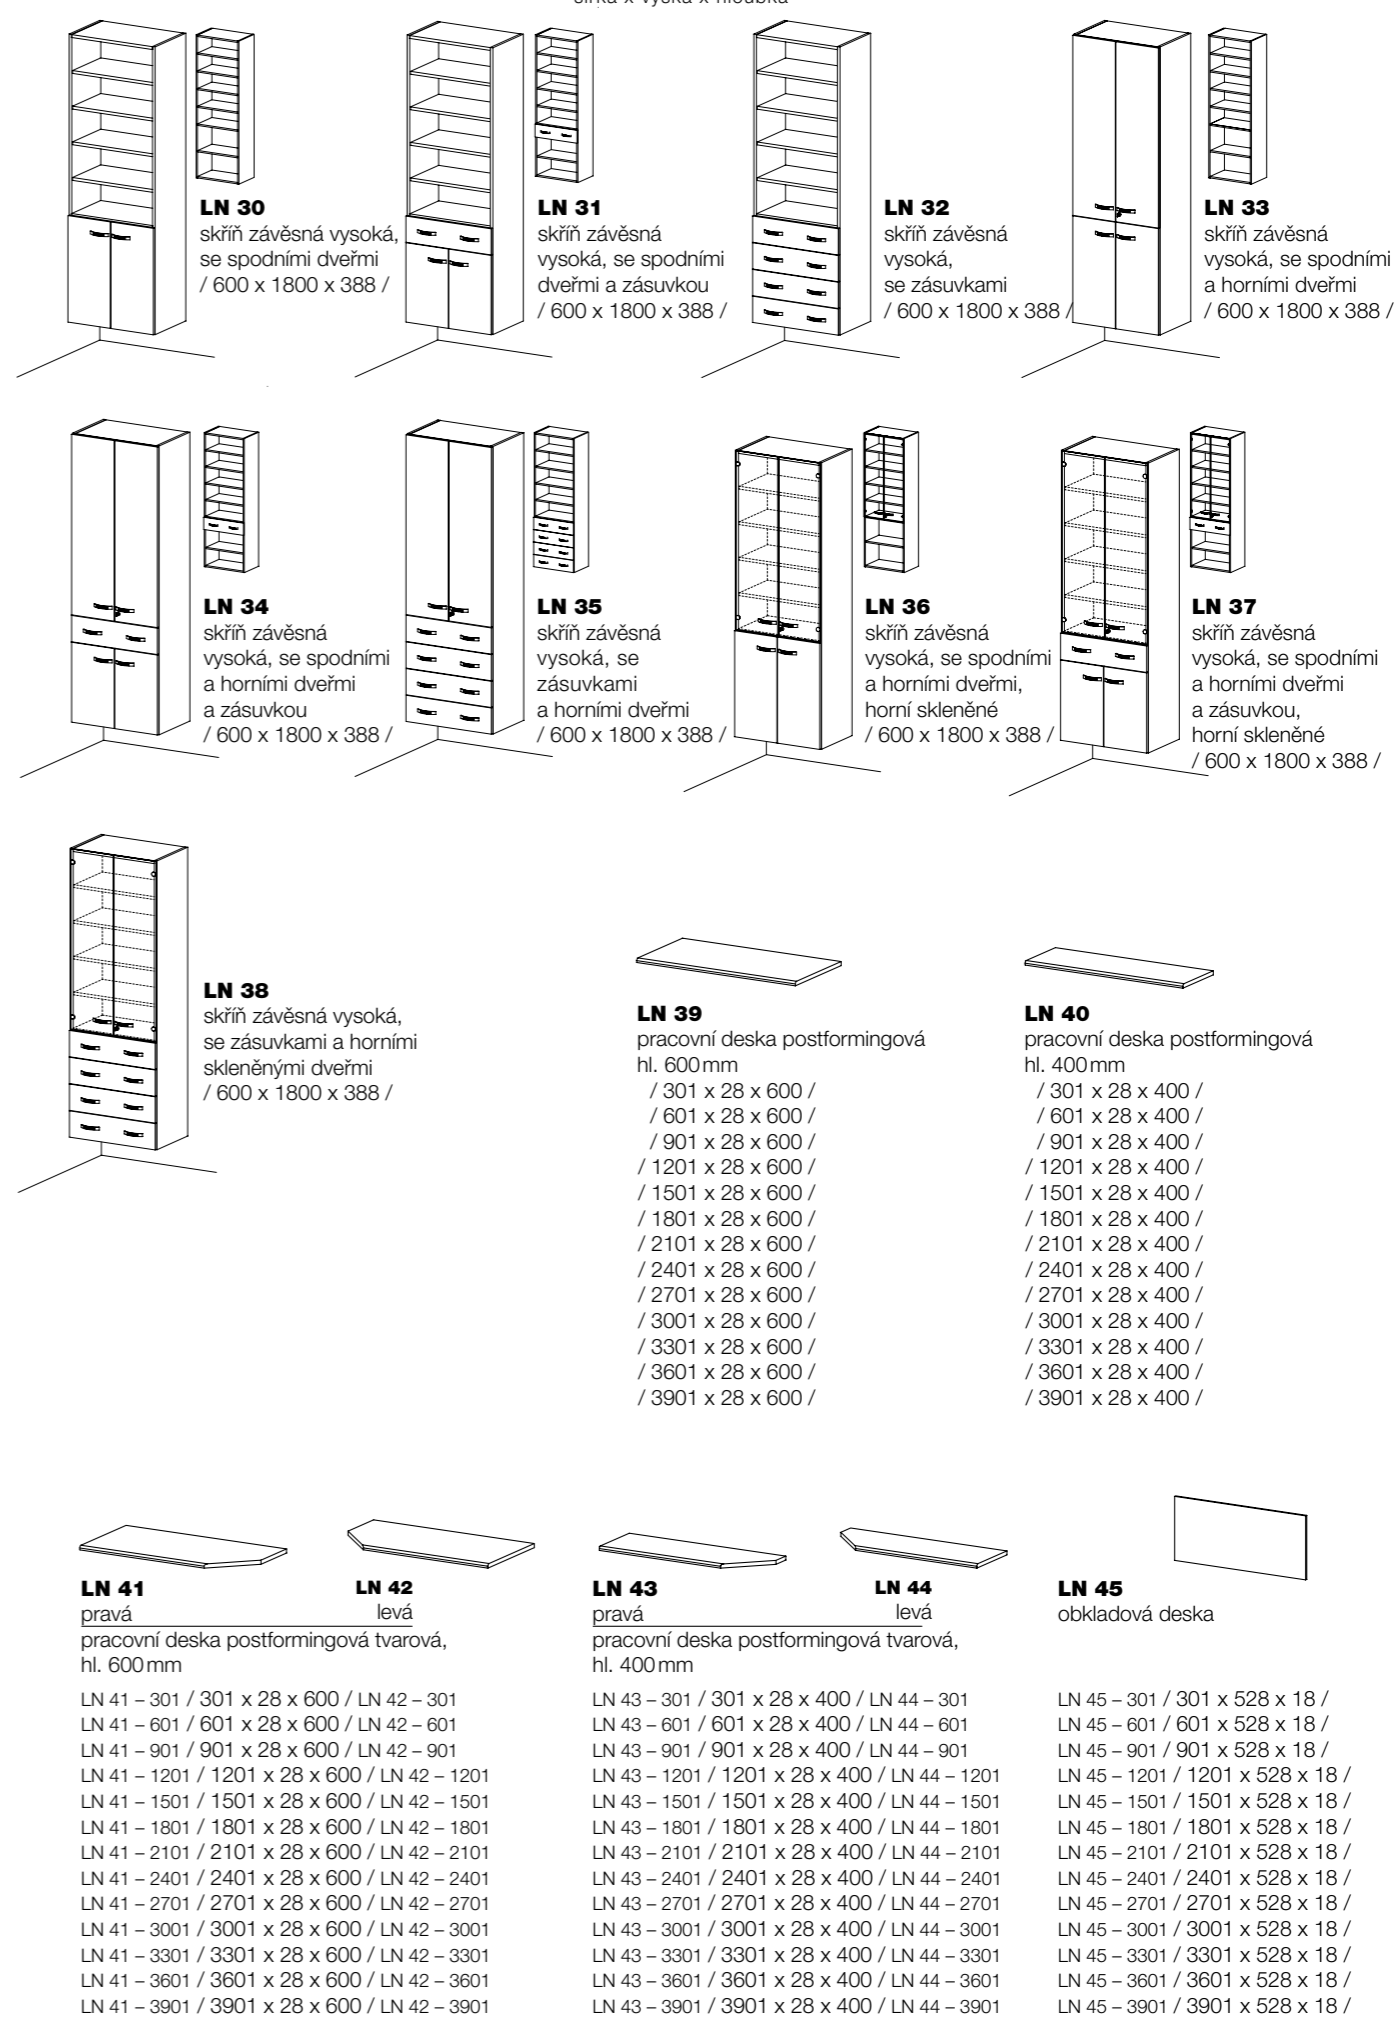

typový plán

LÉKAŘSKÝ NÁBYTEK typový plán

šířka x výška x hloubka