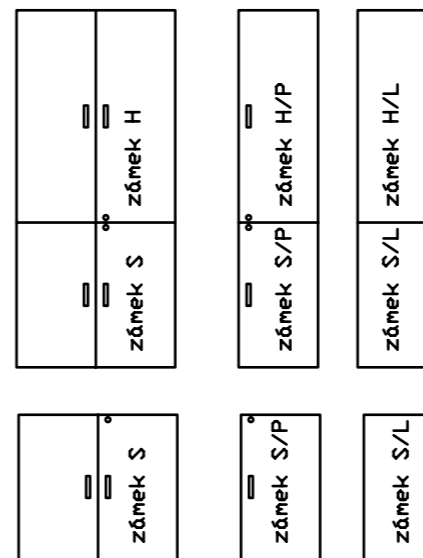

POMOČNÝ MATERIÁL

PRO STŮL DÉLKY

- 800mm ... 1 ks PM 05
- 1200mm ... 1 ks PM 06
- 1400mm ... 2 ks PM 05
- 1600mm ... 2 ks PM 05
- 1800mm ... 1 ks PM 05 + 1 ks PM 06
- 2000mm ... 1 ks PM 05 + 1 ks PM 06

do objednávky je nutno napsat
desén lamina, pro který bude použita

VÝSUVY LZE POUŽÍT PRO STOLY

- celolaminové konstrukce od délky 800mm
- s kovovou podnoží od délky 1200mm

pomocný materiál

DOOBJEDNÁNÍ ZÁMKŮ K DŘEVĚNÝM SKŘÍŇOVÝM DVEŘÍM

Jednokřídlé dveře jsou uzamykány za protiplech přišroubovaný do police nebo boku skříně. U dvoukřídlých dveří je zámek vždy umístěn na pravém křídle, na levém jsou plastové zarážky a protiplech je přišroubován na polici, dno nebo půdu.

Při objednání uveďte typové označení skříně s dvířky + zámek
(dle zde uvedeného nákresu)

VARIANTY UZAMYKÁNÍ DVEŘÍ

- **ZÁMEK S** . . . . .spodní dvířka dvoukřídlá, zámek nahoře
- **ZÁMEK S/P** . . . . .spodní dvířka jednokřídlá pravá, zámek nahoře
- **ZÁMEK S/L** . . . . .spodní dvířka jednokřídlá levá, zámek nahoře
- **ZÁMEK H** . . . . .horní dvířka dvoukřídlá, zámek dole
- **ZÁMEK H/P** . . . . .horní dvířka jednokřídlá pravá, zámek dole
- **ZÁMEK H/L** . . . . .horní dvířka jednokřídlá levá, zámek dole
- **ZÁMEK V** . . . . .vysoká dvířka dvoukřídlá
- **ZÁMEK V/Š** . . . . .vysoká dvířka dvoukřídlá na šatní skříň
- **ZÁMEK V/P** . . . . .vysoká dvířka jednokřídlá pravá
- **ZÁMEK V/L** . . . . .vysoká dvířka jednokřídlá levá

CENA ZA ZHOTOVENÍ

.....
u kancelářského nábytku **BASIC**
1-20ks zámků (křídlo, či pár) činí 1 000Kč bez DPH za 1 kus
u objednávky 20 a více kusů je cena za zámek 500Kč za 1 kus
.....
u ostatních řad kancelářského nábytku
je cena za zámek 500 Kč/kus
.....
Pokud si nejste jisti správností objednání,
doporučujeme přiložit náčrt skříně s umístěním zámku.

POMOČNÝ MATERIÁL