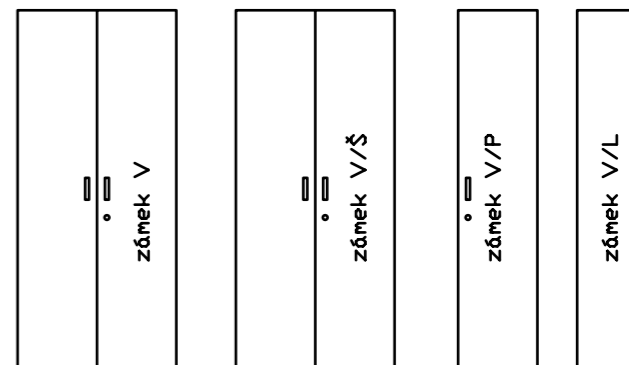

VARIANTY UZAMYKÁNÍ DVEŘÍ

- **ZÁMEK S** . . . . .spodní dvířka dvoukřídlá, zámek nahoře
- **ZÁMEK S/P** . . . . .spodní dvířka jednokřídlá pravá, zámek nahoře
- **ZÁMEK S/L** . . . . .spodní dvířka jednokřídlá levá, zámek nahoře
- **ZÁMEK H** . . . . .horní dvířka dvoukřídlá, zámek dole
- **ZÁMEK H/P** . . . . .horní dvířka jednokřídlá pravá, zámek dole
- **ZÁMEK H/L** . . . . .horní dvířka jednokřídlá levá, zámek dole
- **ZÁMEK V** . . . . .vysoká dvířka dvoukřídlá
- **ZÁMEK V/Š** . . . . .vysoká dvířka dvoukřídlá na šatní skříň
- **ZÁMEK V/P** . . . . .vysoká dvířka jednokřídlá pravá
- **ZÁMEK V/L** . . . . .vysoká dvířka jednokřídlá levá