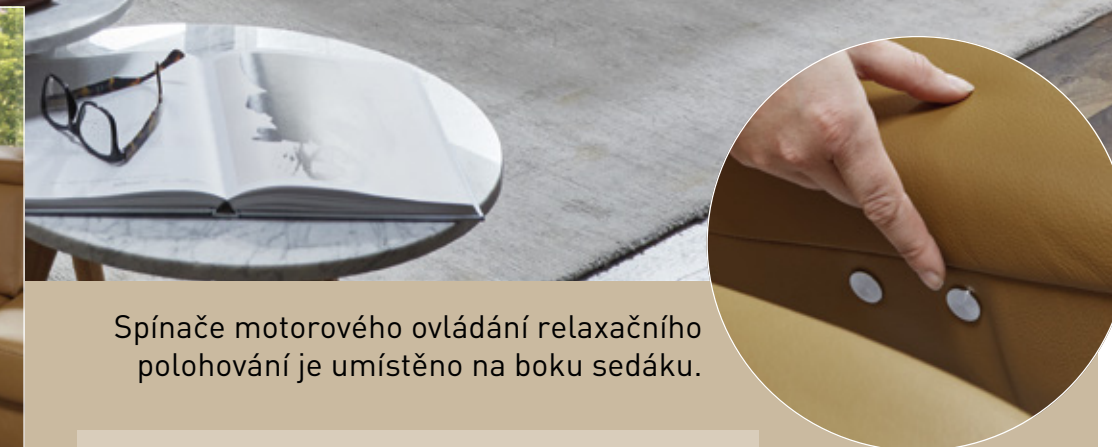

Spínače motorového ovládání relaxačního polohování je umístěno na boku sedáku.

Relaxační funkci WallAway - polohování opěrek hlavy a podnožky - nabízíme ve třech provedeních
- manuální (WA)
- 1-motorové (WA1)
- 2-motorové (WA2)