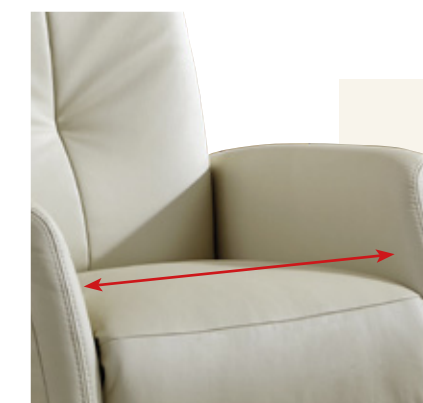

54 cm

2 šířky sedu