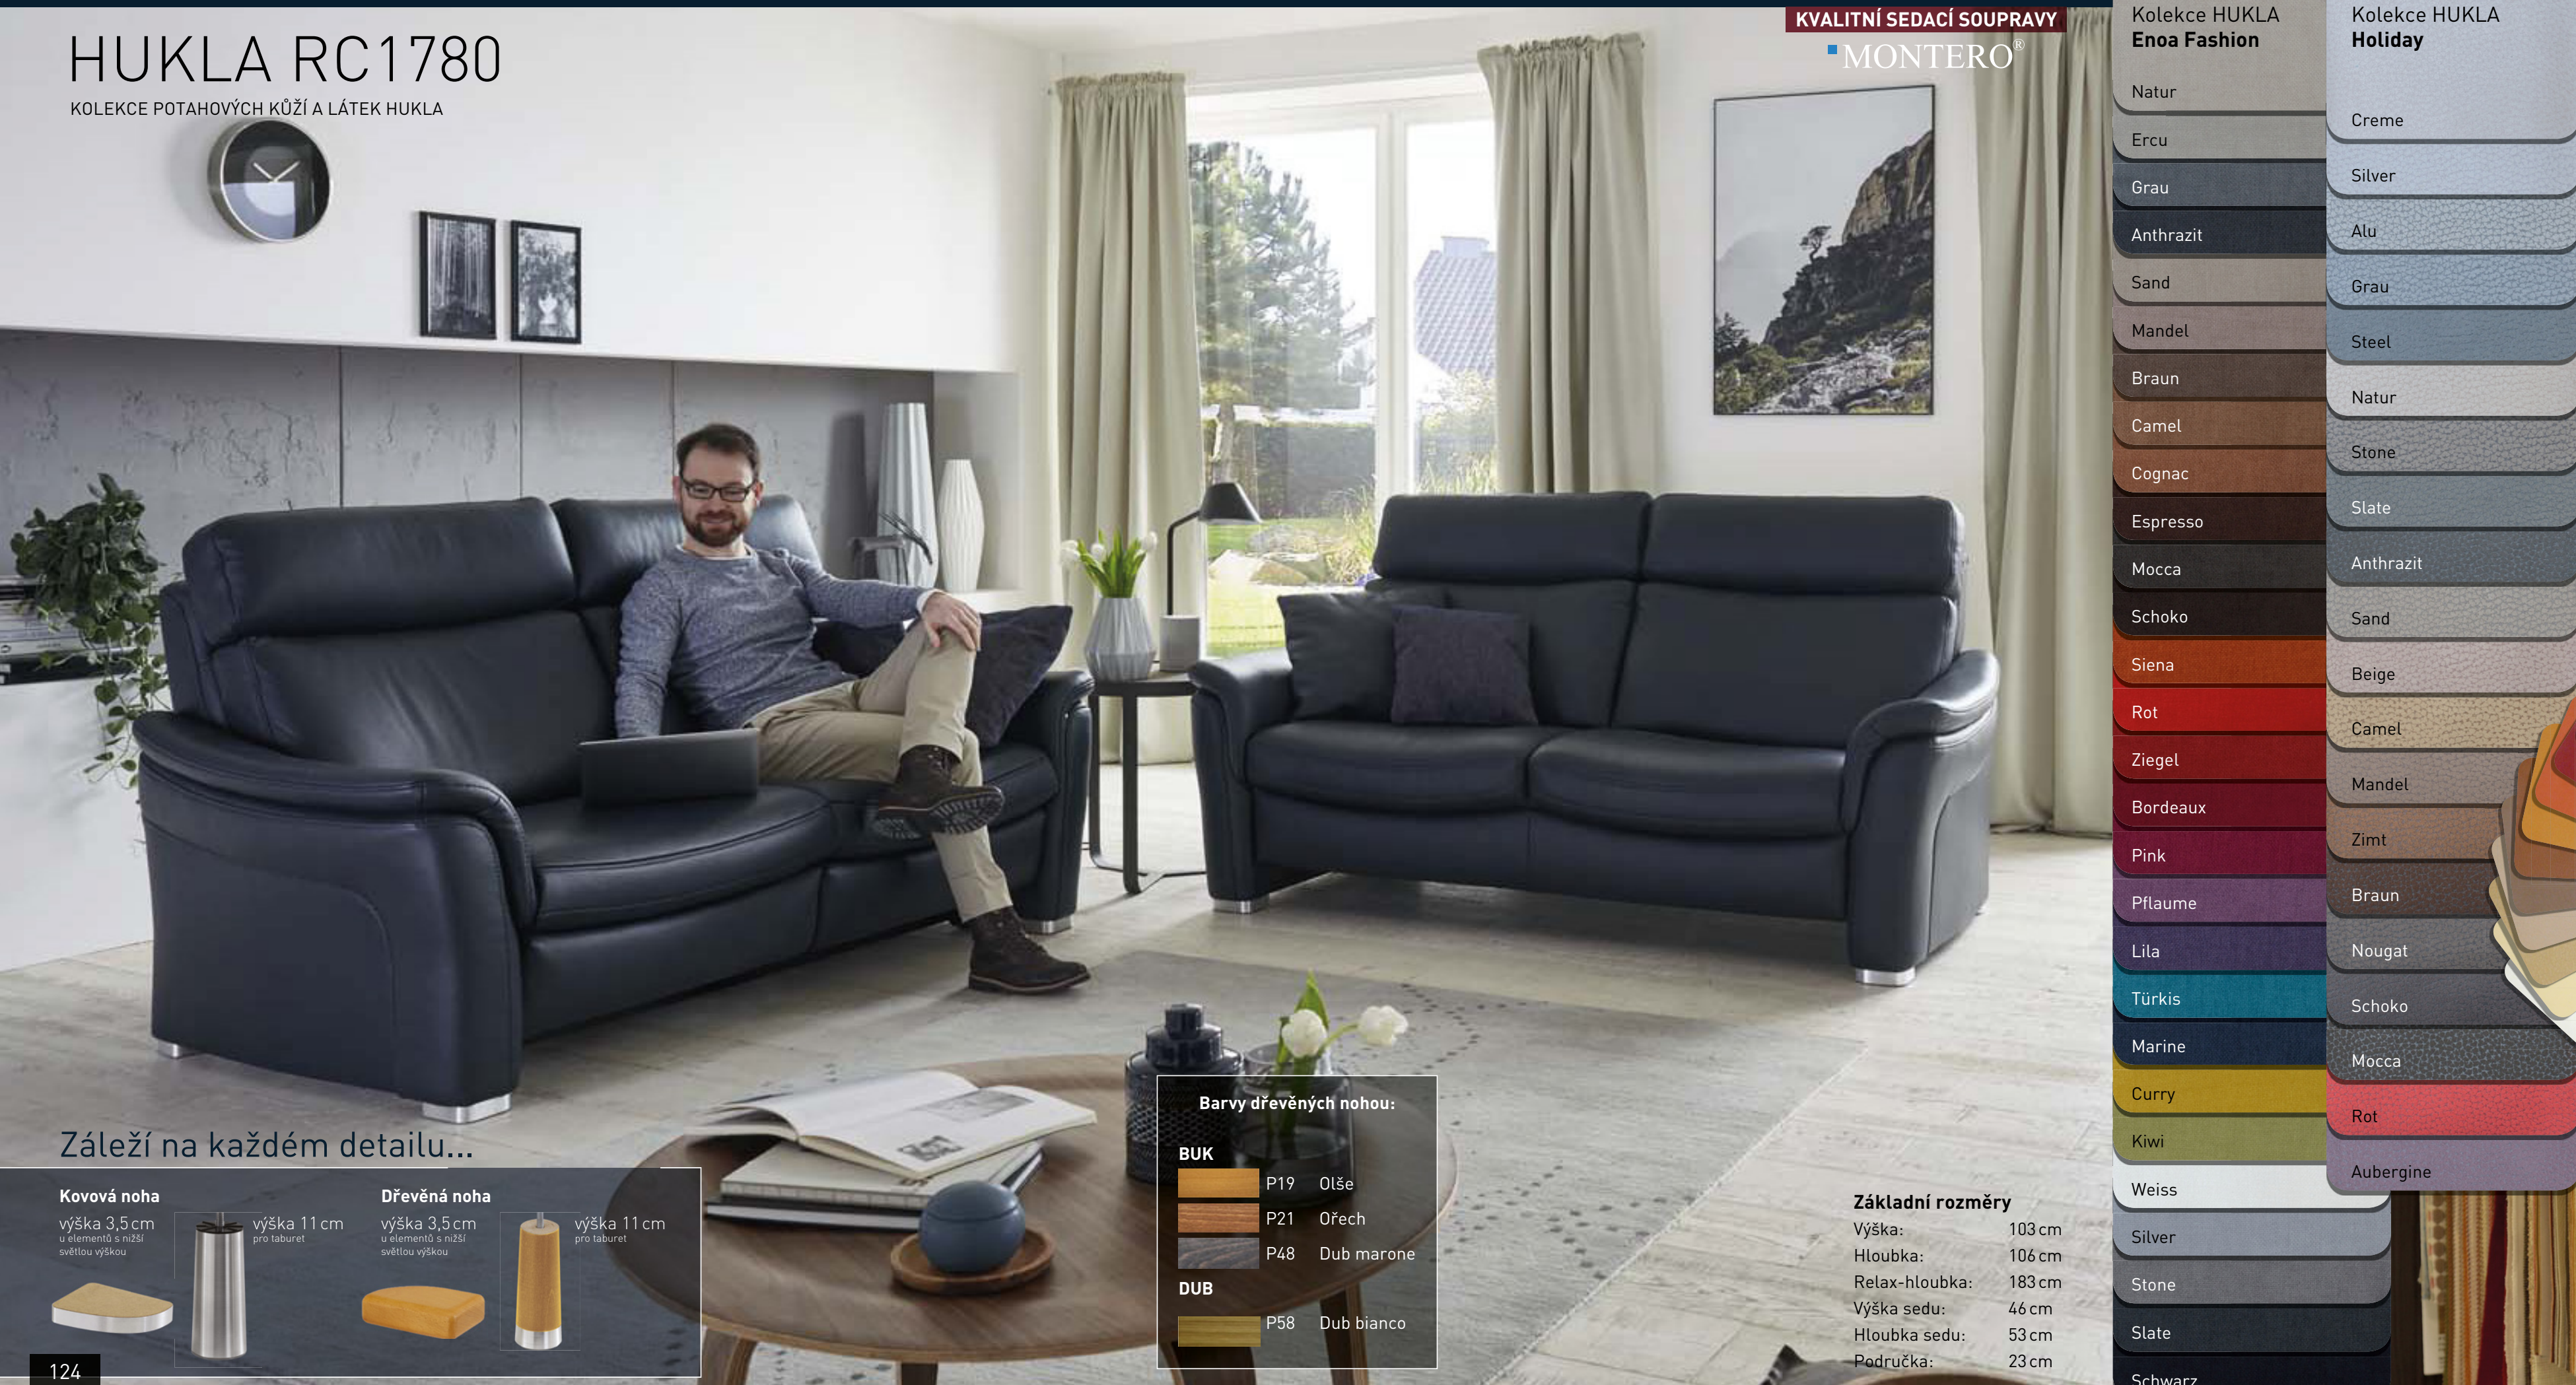

HUKLA RC1780

KOLEKCE POTAHOVÝCH KŮŽÍ A LÁTEK HUKLA

KVALITNÍ SEDACÍ SOUPRAVY

MONTERO®

KVALITNÍ SEDACÍ SOUPRAVY

MONTERO®

Kolekce HUKLA
Enoa Fashion

Natur

Ercu

Grau

Anthrazit

Sand

Mandel

Braun

Camel

Cognac

Espresso

Mocca

Schoko

Siena

Rot

Ziegel

Bordeaux

Pink

Pflaume

Lila

Türkis

Marine

Curry

Kiwi

Weiss

Silver

Stone

Slate

Schwarz

Kolekce HUKLA
Holiday

Creme

Silver

Alu

Grau

Steel

Natur

Stone

Slate

Anthrazit

Sand

Beige

Camel

Mandel

Zimt

Braun

Nougat

Schoko

Mocca

Rot

Aubergine