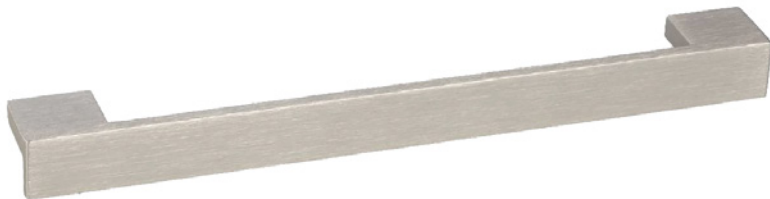

Kód /název	Provedení	Rozteč (mm)	Délka (mm)	Cena
UIN037	Imitace nerezí	160	168	225 Kč
UIN038	Imitace nerezí	224	232	300 Kč
UIN039	Imitace nerezí	320	328	396 Kč
UIN040	Imitace nerezí	448	456	543 Kč
UIN041	Imitace nerezí	544	552	648 Kč
UIN042	Imitace nerezí	640	648	771 Kč