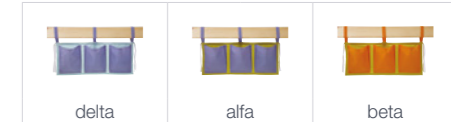

beta

Cena je uvedena za 1 ks v jedné barevné variantě.

TEXTILIE 15 **297 Kč**

Kapsy na postel 800x350 se třemi kapsami

gama

Cena je uvedena za 1 ks v jedné barevné variantě.

CHRÁNIČE

TEXTILIE 16 **293 Kč**