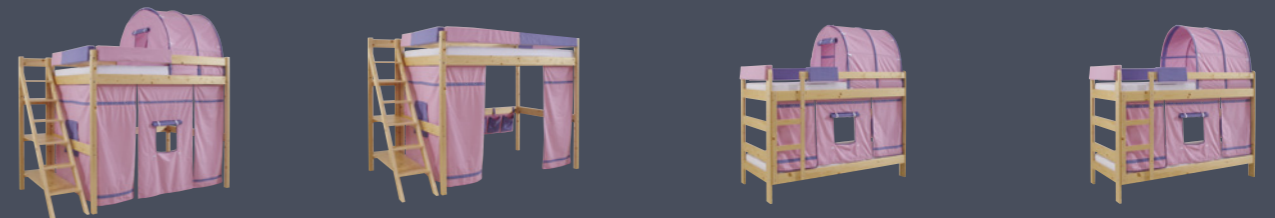

DELTA

DELTA

DELTA

DELTA

DELTA

DELTA

DELTA

GAMA

GAMA

GAMA

GAMA

GAMA

GAMA

GAMA

GAMA