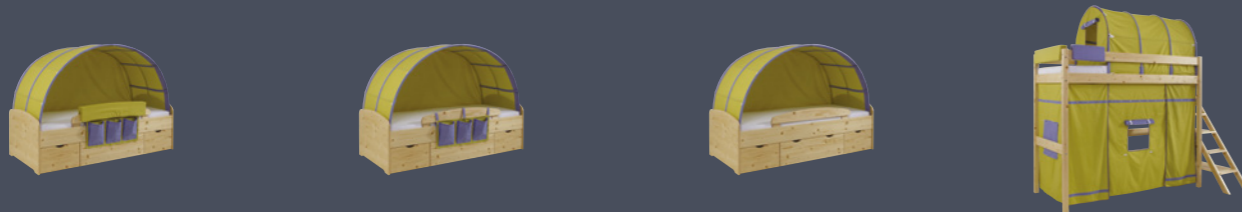

PEDRO, smrk
PEDRO K 14 1 ks, PEDRO K 25 1 ks, PEDRO K 32 1 ks,
PEDRO K 34 2 ks, PEDRO K 54 1 ks, PEDRO K 62 2 ks,
PEDRO K 64 1 ks, PEDRO K 65 1 ks

TEXTILNÍ DOPLŇKY

Kolekce textilních doplňků k nábytkovým řadám značky MONTERO. Jedná se o celou škálu stanů, závěsů a chráničů, které z „obyčejné“ postele vykouzlí pro děti jejich vlastní domeček, v němž prožijí kousek ze své fantazie. Nabízíme je v barevných kombinacích oranžová/zelená, tmavě modrá/zelená, tmavě modrá/světle modrá a tmavě modrá/růžová.

Po odstranění textilních doplňků, dostáváte plnohodnotný studentský pokoj.

ALFA

ALFA

ALFA

ALFA

BETA

BETA

BETA

BETA

DELTA

DELTA