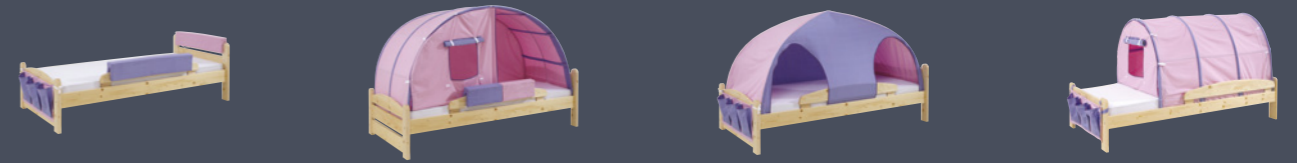

DELTA

DELTA

DELTA

DELTA

DELTA

DELTA

DELTA

GAMA

GAMA

GAMA

GAMA

GAMA

GAMA

GAMA

GAMA