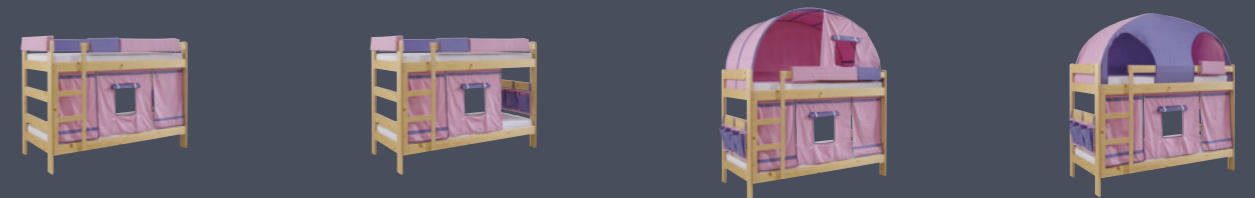

DELTA

DELTA

DELTA

DELTA

DELTA

DELTA

DELTA

GAMA

GAMA

GAMA

GAMA

GAMA

GAMA

GAMA

GAMA