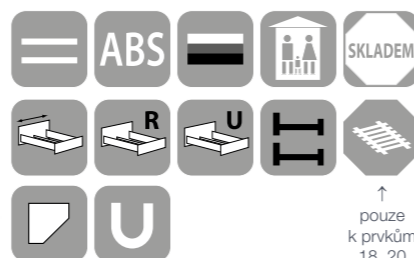

# DONALD

DONALD, buk  
DONALD 11 1 ks, DONALD 14 1 ks,  
DONALD 17 1 ks, DONALD 19 2 ks,  
DONALD 20 2 ks, DONALD 21 1 ks,  
DONALD 22 1 ks, DONALD 23 1 ks,  
DONALD 24 1 ks, DONALD 25 1 ks,  
DONALD 30 1 ks, DONALD 39 1 ks,  
DONALD 42 1 ks, DONALD 47 1 ks,  
DONALD 50 1 ks, DONALD 88 1 ks

DONALD, buk  
DONALD 11 2 ks, DONALD 75 1 ks,  
DONALD 76 1 ks, DONALD 88 1 ks

Základním materiálem je kvalitní laminovaná ekodřevotříšková deska (českého původu) v kombinaci dvou tloušťek 18 mm a 22 mm s vysoce odolnými ABS hranami. Korpusy zásuvek jsou z obalovaného profilu ve spojení se značkovými zásuvkovými pojezdy HETTICH s dorazem. Žáda komod, skříně či dna zásuvek jsou ze sololaku.