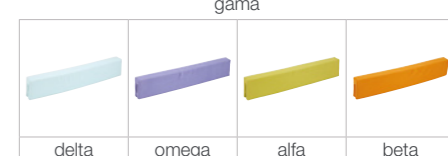

Cena je uvedena za 1 ks v jedné barevné variantě.