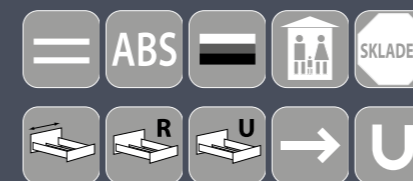

**DODÁVÁ SE
V DEMONTOVANÉM STAVU**
Montáž provádíme ZDARMA.