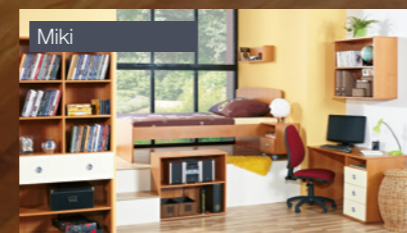

Skříň Universal
hladké rovné dveře

Miki

Basic

Skříň Universal
hladké skládané dveře

Skříň Universal
rámové rovné dveře

Variabilní skříňový systém UNIVERSAL k nábytkové řadě Bolzano

BOLZANO, olše
BOLZANO 01 1 ks, BOLZANO 20 1 ks,
BOLZANO 21 2 ks, UNIVERSAL 1 ks