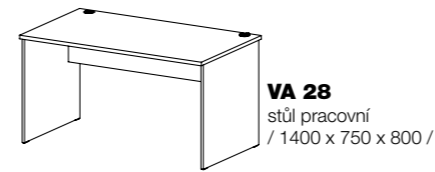

VA 28
stůl pracovní
/ 1400 x 750 x 800 /