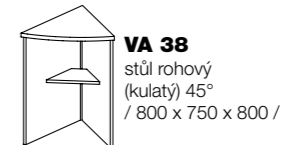

VA 34
pultová nástavba
/ 1400 x 350 x 320 /

VA 35
pultová nástavba
/ 1600 x 350 x 320 /

VA 36
stůl rohový
(hranatý) 90°
/ 800 x 750 x 800 /

VA 37
stůl rohový
(kulatý) 90°
/ 800 x 750 x 800 /

VA 38
stůl rohový
(kulatý) 45°
/ 800 x 750 x 800 /