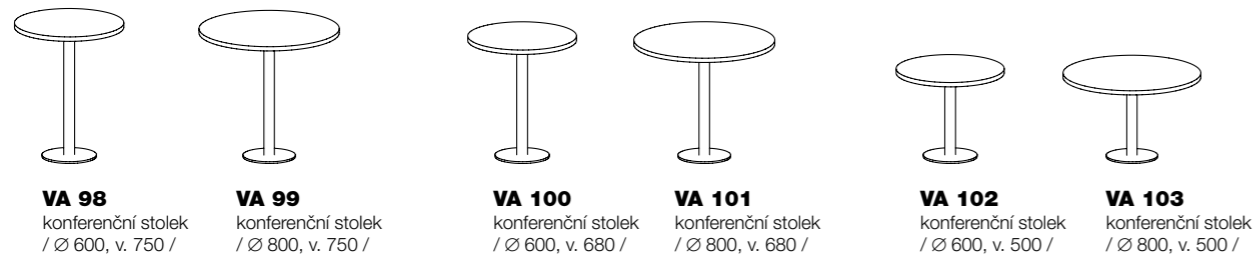

VA 95
stůl jednací
/ 1600 x 750 x 800 /

VA 96
stůl jednací
/ 1800 x 750 x 800 /

VA 97
stůl jednací
/ 2000 x 750 x 800 /

šířka x výška x hloubka

VA 98 konferenční stůl / Ø 600, v. 750 /
VA 99 konferenční stůl / Ø 800, v. 750 /
VA 100 konferenční stůl / Ø 600, v. 680 /
VA 101 konferenční stůl / Ø 800, v. 680 /
VA 102 konferenční stůl / Ø 600, v. 500 /
VA 103 konferenční stůl / Ø 800, v. 500 /