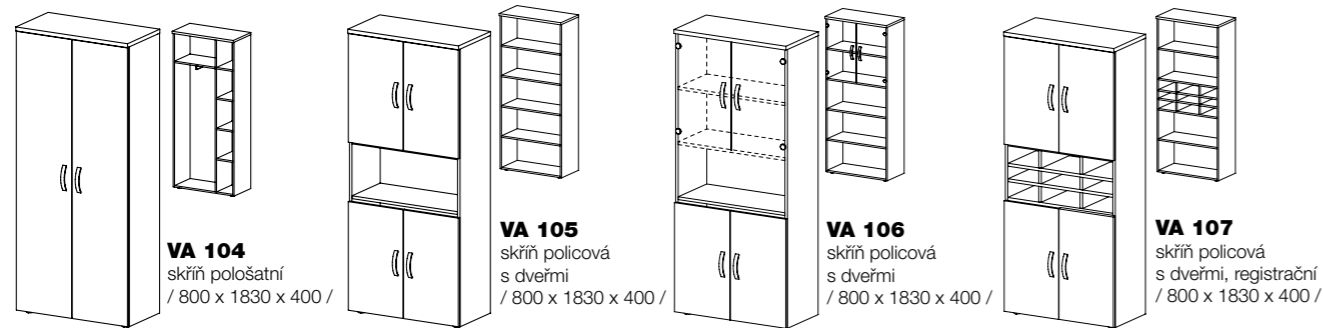

VA 104 skříň pološatní / 800 x 1830 x 400 /
VA 105 skříň policová s dveřmi / 800 x 1830 x 400 /
VA 106 skříň policová s dveřmi / 800 x 1830 x 400 /
VA 107 skříň policová s dveřmi, registrační / 800 x 1830 x 400 /