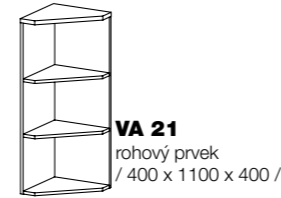

VA 07
skříňka policová
/ 400 x 1100 x 400 /

VA 08 L/P
skříňka policová s dveřmi
/ 400 x 1100 x 400 /

VA 09 L/P
skříňka policová
se skleněnými dveřmi
/ 400 x 1100 x 400 /

VA 10
skříňka policová
/ 400 x 750 x 400 /

VA 11 L/P
skříňka policová
s dveřmi
/ 400 x 750 x 400 /

VA 12 L/P
skříňka policová
se skleněnými dveřmi
/ 400 x 750 x 400 /

VA 13
skříňka zásuvková
/ 800 x 1100 x 400 /

VA 14
skříňka zásuvková
/ 400 x 1100 x 400 /

VA 15
skříňka zásuvková
/ 800 x 750 x 400 /

VA 16
skříňka zásuvková
/ 400 x 750 x 400 /

VA 17 L/P
skříň policová
/ 400 x 1830 x 400 /

VA 18
skříň šatní
/ 800 x 1830 x 400 /

VA 19
skříň policová
s dveřmi
/ 800 x 1830 x 400 /

VA 20
skříň policová
/ 800 x 1830 x 400 /

VA 21
rohový prvek
/ 400 x 1100 x 400 /

VA 22
rohový prvek
/ 400 x 750 x 400 /

VA 23
kontejner,
obalovaný profil
/ 433 x 618 x 597 /

VA 24
kontejner, centrální
zamykání, kovové
zásuvky zn. Hettich
/ 436 x 618 x 597 /