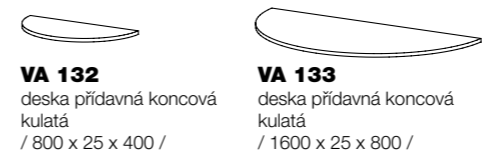

VA 132 deska přídatná koncová kulatá / 800 x 25 x 400 /
VA 133 deska přídatná koncová kulatá / 1600 x 25 x 800 /