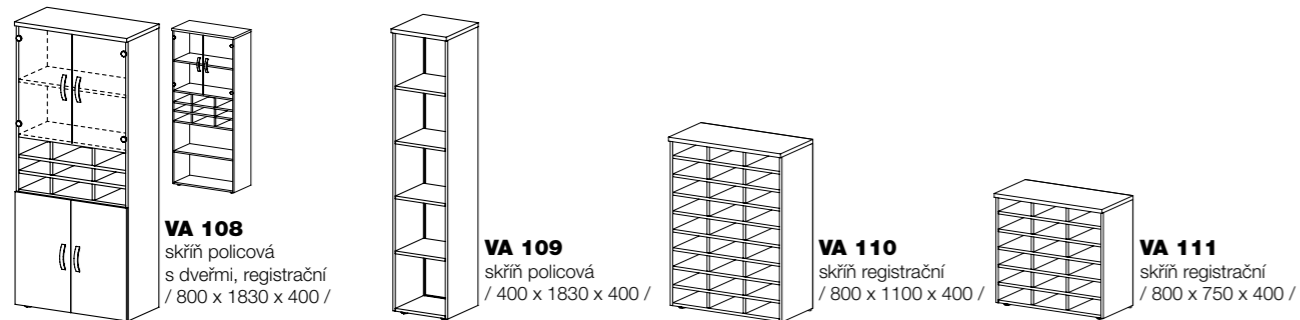

VA 104 skříň pološatní / 800 x 1830 x 400 /
VA 105 skříň policová s dveřmi / 800 x 1830 x 400 /
VA 106 skříň policová s dveřmi / 800 x 1830 x 400 /
VA 107 skříň policová s dveřmi, registrační / 800 x 1830 x 400 /