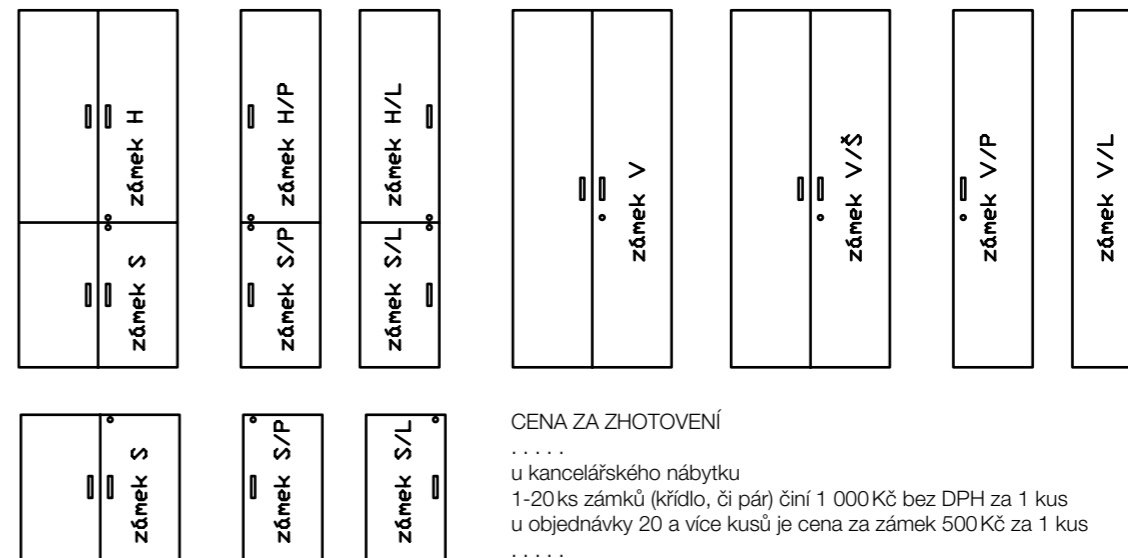

PRO STŮL DÉLKY

- 800mm ... 1 ks PM 05
- 1200mm ... 1 ks PM 06
- 1400mm ... 2 ks PM 05
- 1600mm ... 2 ks PM 05
- 1800mm ... 1 ks PM 05 + 1 ks PM 06
- 2000mm ... 1 ks PM 05 + 1 ks PM 06

do objednávky je nutno napsat
desén lamina, pro který bude použita

VÝSUVY LZE POUŽÍT PRO STOLY

- celolaminové konstrukce od délky 800mm
- s kovovou podnoží od délky 1200mm

DOOBJEDNÁNÍ ZÁMKŮ K DŘEVĚNÝM SKŘÍŇOVÝM DVEŘÍM

Jednokřídlé dveře jsou uzamykány za protiplech přišroubovaný do police nebo boku skříně. U dvoukřídlých dveří je zámek vždy umístěn na pravém křídle, na levém jsou plastové zarážky a protiplech je přišroubován na polici, dno nebo půdu.

Při objednání uveďte typové označení skříně s dvířky + zámek

(dle zde uvedeného nákresu)

CENA ZA ZHOTOVENÍ

.....
u kancelářského nábytku
1-20 ks zámků (křídlo, či pár) činí 1 000 Kč bez DPH za 1 kus
u objednávky 20 a více kusů je cena za zámek 500 Kč za 1 kus
.....
u ostatních řad kancelářského nábytku
je cena za zámek 500 Kč/kus
.....
Pokud si nejste jisti správností objednání,
doporučujeme přiložit náčrt skříně s umístěním zámku.

POMOČNÝ MATERIÁL

POPIS	OZNAČENÍ	ROZMĚR	CENA BEZ DPH	CENA VČ. DPH
Samostatná válcová noha	PM 01	v. 720, Ø 60mm	468 Kč	566 Kč
Stolová průchodka plastová	PM 02	Ø 60mm	25 Kč	30 Kč
Stolová průchodka kovová	PM 03	Ø 60mm	296 Kč	359 Kč
Skříňový zámek – set bez předvrtání a montáže	PM 04		257 Kč	311 Kč
Elektrokanál pro stolové podnože kovové typu C	PM 05	délka 600mm	595 Kč	720 Kč
Elektrokanál pro stolové podnože kovové typu C	PM 06	délka 1000mm	595 Kč	720 Kč
Výsuv pro klávesnici dřevěný	PM 07	680x350	647 Kč	783 Kč
Výsuv pro klávesnici plastový	PM 08	603x270	387 Kč	469 Kč
Kovový držák PC pro stolové podnože laminované i kovové	PM 09	1	644 Kč	779 Kč
Přichytka elektrických kabelů	PM 10	5 ks	273 Kč	330 Kč
Spojovací plech	PM 11	2 ks	109 Kč	132 Kč
Spojovací úhelník	PM 12	2 ks	109 Kč	132 Kč
Držák police	PM 13	1 ks	194 Kč	234 Kč

V případě změn sazeb DPH, platí uvedené ceny bez DPH.