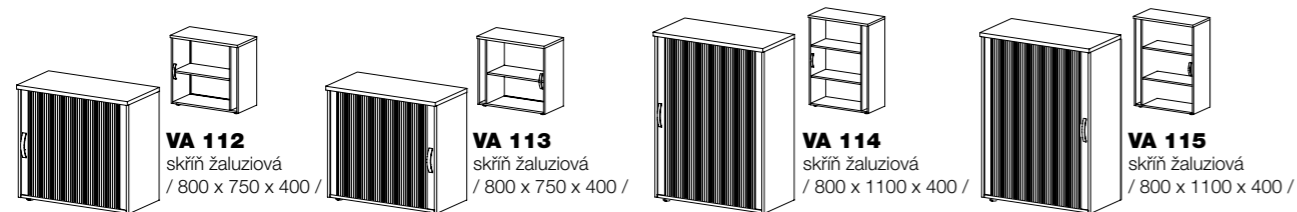

VA 112 skříň žaluziová / 800 x 750 x 400 /
VA 113 skříň žaluziová / 800 x 750 x 400 /
VA 114 skříň žaluziová / 800 x 1100 x 400 /
VA 115 skříň žaluziová / 800 x 1100 x 400 /