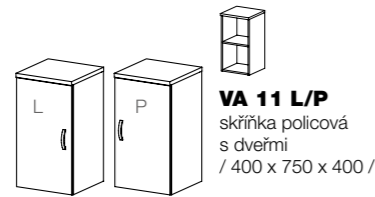

6. **Úchytky a věšáky dle přání zákazníka** podle samostatného ceníku. Základní úchytka – viz. katalogová nabídka každého produktu samostatně.

VA 01
skříňka policová
/ 800 x 1100 x 400 /

VA 02
skříňka policová s dveřmi
/ 800 x 1100 x 400 /

VA 03
skříňka policová se skleněnými
dveřmi
/ 800 x 1100 x 400 /

VA 04
skříňka policová
/ 800 x 750 x 400 /

VA 05
skříňka policová s dveřmi
/ 800 x 750 x 400 /

VA 06
skříňka policová
se skleněnými dveřmi
/ 800 x 750 x 400 /

VA 07
skříňka policová
/ 400 x 1100 x 400 /

VA 08 L/P
skříňka policová s dveřmi
/ 400 x 1100 x 400 /

VA 09 L/P
skříňka policová
se skleněnými dveřmi
/ 400 x 1100 x 400 /

VA 10
skříňka policová
/ 400 x 750 x 400 /

VA 11 L/P
skříňka policová
s dveřmi
/ 400 x 750 x 400 /

VA 12 L/P
skříňka policová
se skleněnými dveřmi
/ 400 x 750 x 400 /

VA 13
skříňka zásuvková
/ 800 x 1100 x 400 /

VA 14
skříňka zásuvková
/ 400 x 1100 x 400 /