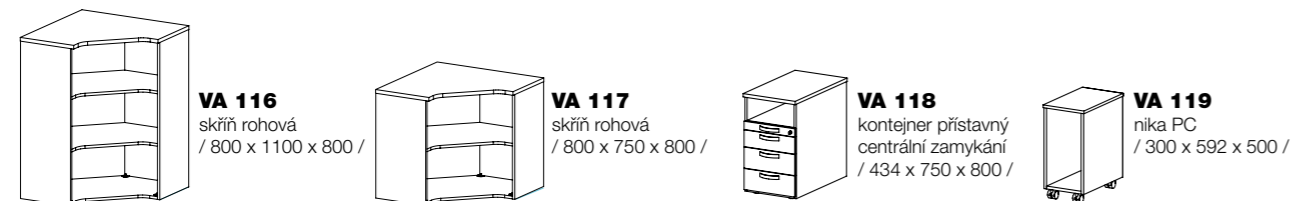

VA 116 skříň rohová / 800 x 1100 x 800 /
VA 117 skříň rohová / 800 x 750 x 800 /
VA 118 kontejner přistavný centrální zamykání / 434 x 750 x 800 /
VA 119 nika PC / 300 x 592 x 500 /

šířka x výška x hloubka