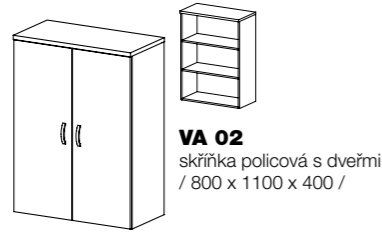

6. **Úchytky a věšáky dle přání zákazníka** podle samostatného ceníku. Základní úchytka – viz. katalogová nabídka každého produktu samostatně.

VA 01
skříňka policová
/ 800 x 1100 x 400 /

VA 02
skříňka policová s dveřmi
/ 800 x 1100 x 400 /