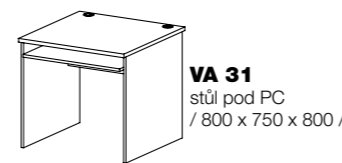

VA 31
stůl pod PC
/ 800 x 750 x 800 /