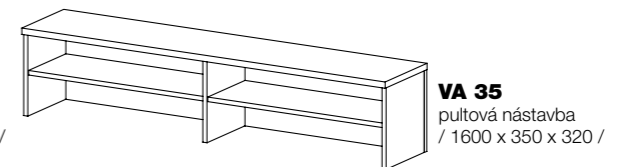

VA 34
pultová nástavba
/ 1400 x 350 x 320 /

VA 35
pultová nástavba
/ 1600 x 350 x 320 /