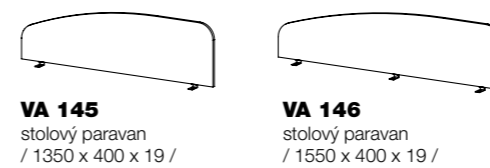

VA 145 stolový paravan / 1350 x 400 x 19 /
VA 146 stolový paravan / 1550 x 400 x 19 /