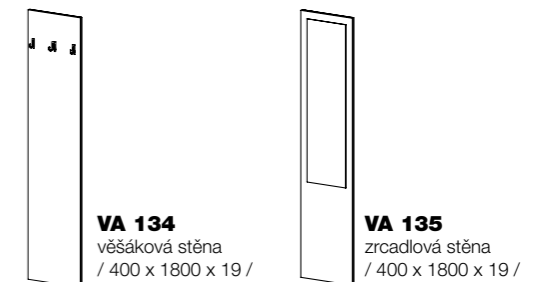

VA 134 věšáková stěna / 400 x 1800 x 19 /
VA 135 zrcadlová stěna / 400 x 1800 x 19 /