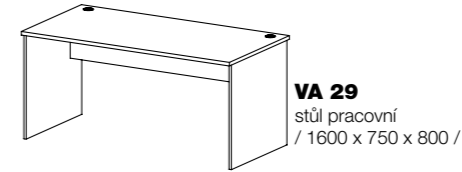

VA 144
kontejner,
plastové zásuvky,
centrální zamykání
/ 424 x 618 x 597 /

VA 26
stůl pod tiskárnu
/ 800 x 750 x 800 /

VA 27
stůl pod tiskárnu
/ 500 x 750 x 800 /

VA 28
stůl pracovní
/ 1400 x 750 x 800 /