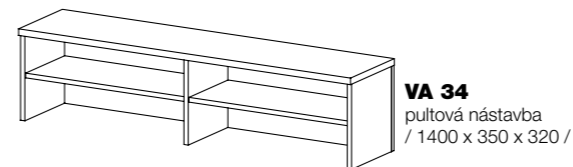

VA 29
stůl pracovní
/ 1600 x 750 x 800 /

VA 30
stůl jednací
/ 1400 x 750 x 800 /

VA 31
stůl pod PC
/ 800 x 750 x 800 /

VA 32
konferenční stůl
/ 1000 x 500 x 500 /

VA 33
konferenční stůl
/ 600 x 750 x 600 /