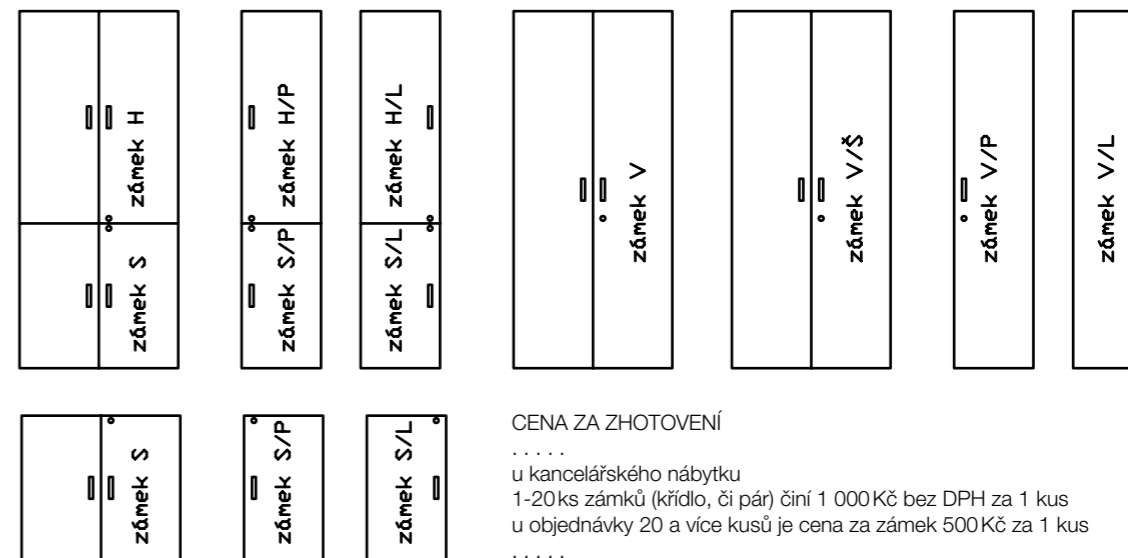

POMOCNÝ MATERIÁL

PRO STŮL DÉLKY

- 800mm ... 1 ks PM 05
- 1200mm ... 1 ks PM 06
- 1400mm ... 2 ks PM 05
- 1600mm ... 2 ks PM 05
- 1800mm ... 1 ks PM 05 + 1 ks PM 06
- 2000mm ... 1 ks PM 05 + 1 ks PM 06

VÝSUVY LZE POUŽÍT PRO STOLY

- celolaminové konstrukce od délky 800mm
- s kovovou podnoží od délky 1200mm

DOOBJEDNÁNÍ ZÁMKŮ K DŘEVĚNÝM SKŘÍŇOVÝM DVEŘÍM

Jednokřídlé dveře jsou uzamykány za protiplech přišroubovaný do police nebo boku skříně. U dvoukřídlých dveří je zámek vždy umístěn na pravém křídle, na levém jsou plastové zarážky a protiplech je přišroubován na polici. Šatní skříně mají protiplech k zámku přišroubován na polici, dno nebo půdu.

Při objednání uveďte typové označení skříně s dvířky + zámek

(dle zde uvedeného nákresu)

CENA ZA ZHOTOVENÍ

.....
u kancelářského nábytku
1-20ks zámků (křídlo, či pár) činí 1 000Kč bez DPH za 1 kus
u objednávky 20 a více kusů je cena za zámek 500Kč za 1 kus
.....
u ostatních řad kancelářského nábytku
je cena za zámek 500 Kč/kus
.....
Pokud si nejste jisti správností objednání,
doporučujeme přiložit náčrt skříně s umístěním zámku.

POMOCNÝ MATERIÁL

POPIS	OZNAČENÍ	ROZMĚR	CENA BEZ DPH	CENA VČ. DPH
Samostatná válcová noha	PM 01	v. 720, Ø 60mm	468 Kč	566 Kč
Stolová průchodka plastová	PM 02	Ø 60mm	25 Kč	30 Kč
Stolová průchodka kovová	PM 03	Ø 60mm	296 Kč	359 Kč
Skříňový zámek – set bez předvrtání a montáže	PM 04		257 Kč	311 Kč
Elektrokanál pro stolové podnože kovové typu C	PM 05	délka 600mm	595 Kč	720 Kč
Elektrokanál pro stolové podnože kovové typu C	PM 06	délka 1000mm	595 Kč	720 Kč
Výsuv pro klávesnici dřevěný	PM 07	680x350	647 Kč	783 Kč
Výsuv pro klávesnici plastový	PM 08	603x270	387 Kč	469 Kč
Kovový držák PC pro stolové podnože laminované i kovové	PM 09	1	644 Kč	779 Kč
Přichytka elektrických kabelů	PM 10	5ks	273 Kč	330 Kč
Spojovací plech	PM 11	2ks	109 Kč	132 Kč
Spojovací úhelník	PM 12	2ks	109 Kč	132 Kč
Držák police Tukan	PM 13	1ks	194 Kč	234 Kč

V případě změn sazeb DPH, platí uvedené ceny bez DPH.