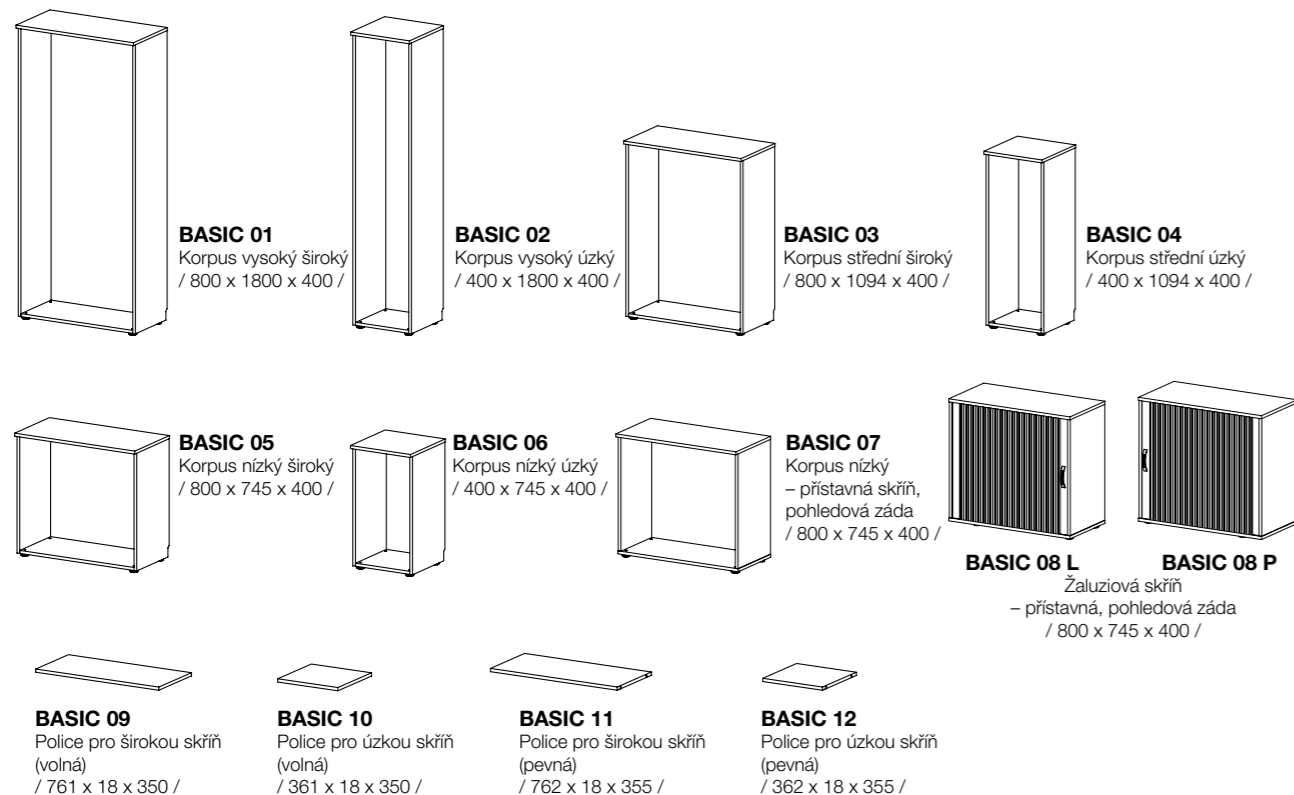

ZÁKLADNÍ TYPOVÝ PLÁN

SKŘÍNÍ a PRVKŮ, ze kterých se skládají skříně

šířka x výška x hloubka