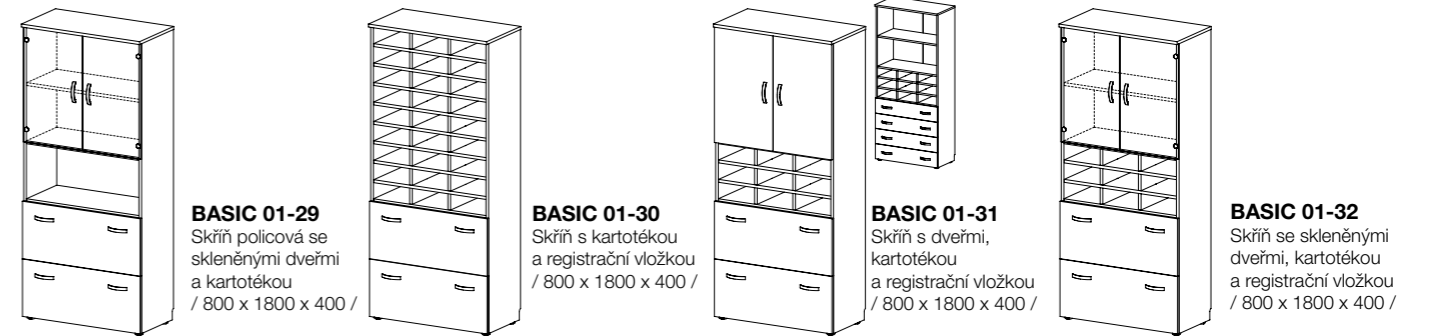

BASIC 01-23
Skříň s dveřmi,
4 dřevěnými zásuvkami
a registrační vložkou
/ 800 x 1800 x 400 /

BASIC 01-24
Skříň se skleněnými
dveřmi, 4 dřevěnými
zásuvkami a registrační
vložkou
/ 800 x 1800 x 400 /

BASIC 01-25
Skříň policová se
kartotékou
/ 800 x 1800 x 400 /

BASIC 01-26
Skříň policová
s dveřmi a kartotékou
/ 800 x 1800 x 400 /

BASIC 01-27
Skříň policová se
skleněnými dveřmi
a kartotékou
/ 800 x 1800 x 400 /

BASIC 01-28
Skříň policová s dveřmi
a kartotékou
/ 800 x 1800 x 400 /