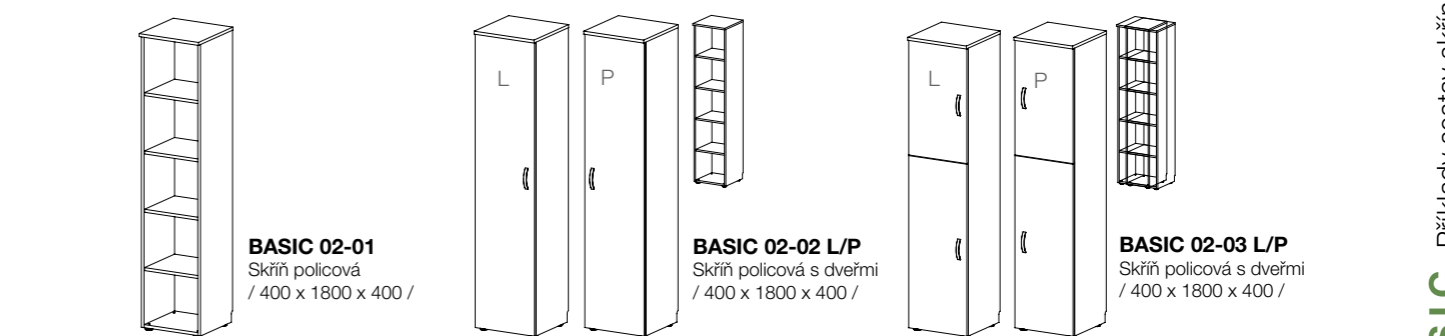

BASIC 01-29
Skříň policová se
skleněnými dveřmi
a kartotékou
/ 800 x 1800 x 400 /

BASIC 01-31
Skříň s dveřmi,
kartotékou
a registrační vložkou
/ 800 x 1800 x 400 /

BASIC 01-32
Skříň se skleněnými
dveřmi, kartotékou
a registrační vložkou
/ 800 x 1800 x 400 /

BASIC 02-01
Skříň policová
/ 400 x 1800 x 400 /

BASIC 02-02 L/P
Skříň policová s dveřmi
/ 400 x 1800 x 400 /

BASIC 02-03 L/P
Skříň policová s dveřmi
/ 400 x 1800 x 400 /