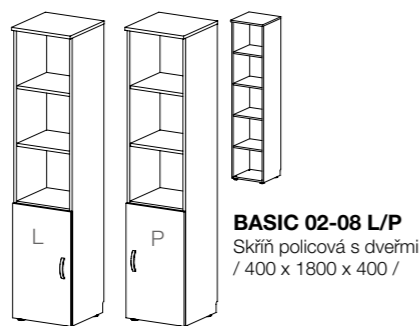

BASIC 01-32
Skříň se skleněnými
dveřmi, kartotékou
a registrační vložkou
/ 800 x 1800 x 400 /

BASIC 02-01
Skříň policová
/ 400 x 1800 x 400 /

BASIC 02-02 L/P
Skříň policová s dveřmi
/ 400 x 1800 x 400 /

BASIC 02-03 L/P
Skříň policová s dveřmi
/ 400 x 1800 x 400 /

BASIC 02-04 L/P
Skříň policová
kombinovaná
/ 400 x 1800 x 400 /

BASIC 02-05 L/P
Skříň policová s dveřmi
/ 400 x 1800 x 400 /

BASIC 02-06 L/P
Skříň policová
kombinovaná
/ 400 x 1800 x 400 /

BASIC 02-07 L/P
Skříň policová s dveřmi
/ 400 x 1800 x 400 /

BASIC 02-08 L/P
Skříň policová s dveřmi
/ 400 x 1800 x 400 /

BASIC 02-09
Skříň policová
se 4 dřevěnými
zásuvkami
/ 400 x 1800 x 400 /

BASIC 02-10 L/P
Skříň policová s dveřmi
a 4 dřevěnými
zásuvkami
/ 400 x 1800 x 400 /