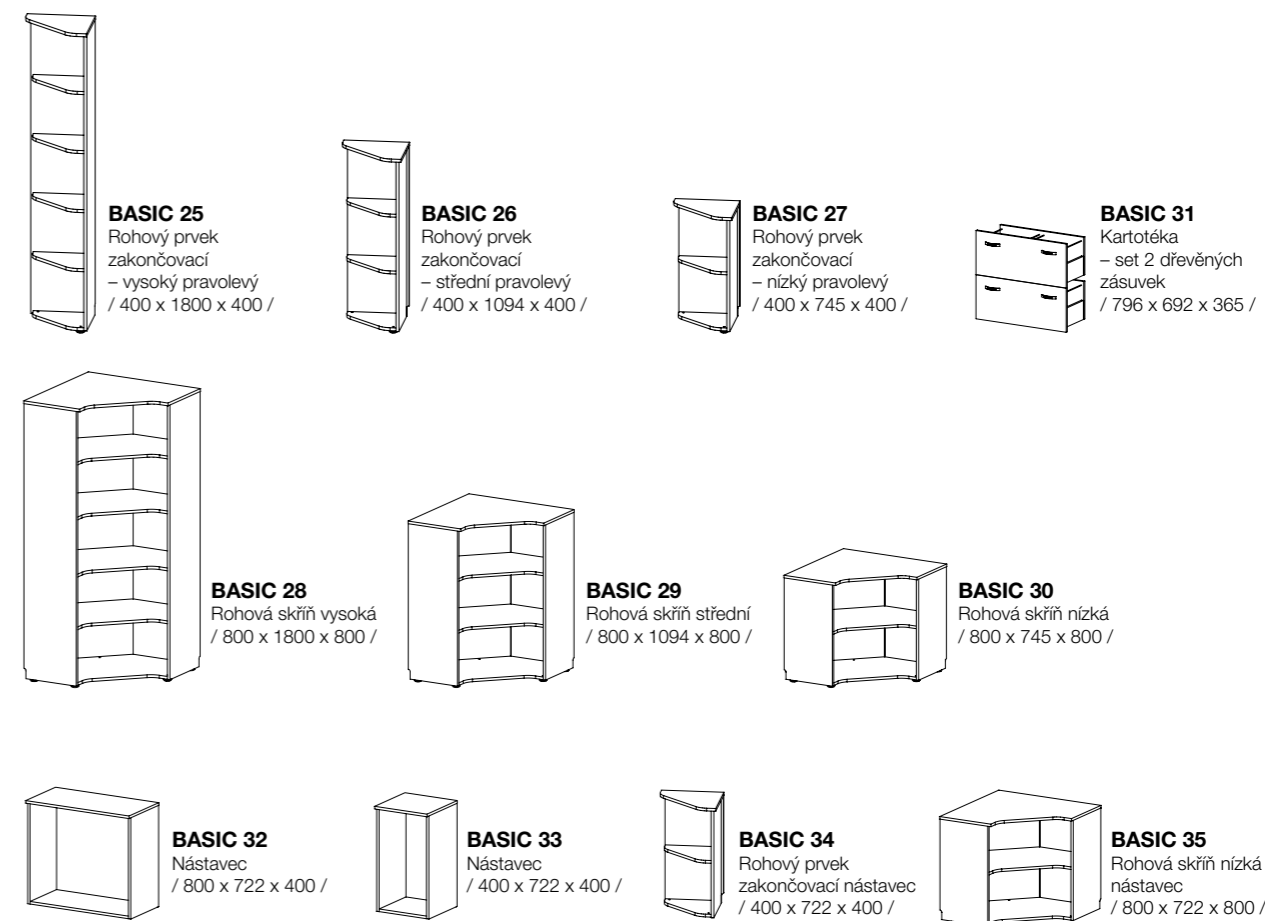

ZÁKLADNÍ TYPOVÝ PLÁN

SKŘÍNÍ a PRVKŮ, ze kterých se skládají skříně

šířka x výška x hloubka