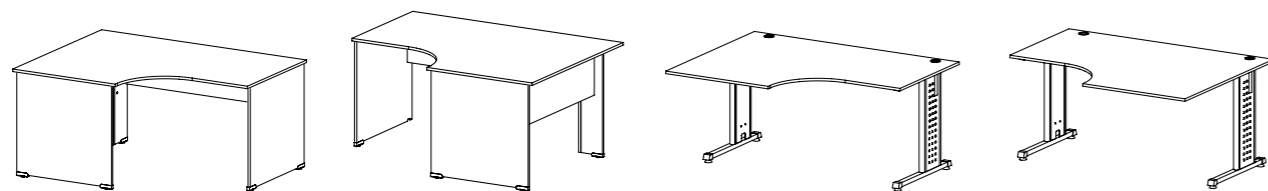

BASIC 49 A
Stůl koncový – psací
i jednací
/ 2000 x 745 x 800 /

BASIC 49 D
Stůl koncový – psací
i jednací s kovovou podnoží
/ 2000 x 745 x 800 /

BASIC 50 A
Stůl koncový – psací
i jednací
/ 2200 x 745 x 800 /

BASIC 50 D
Stůl koncový – psací
i jednací s kovovou podnoží
/ 2200 x 745 x 800 /

BASIC 51 A
Stůl koncový – psací
i jednací
/ 2400 x 745 x 800 /

BASIC 51 D
Stůl koncový – psací
i jednací s kovovou podnoží
/ 2400 x 745 x 800 /