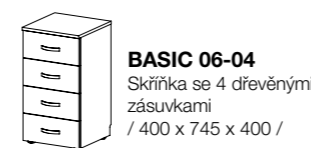

BASIC 05-06
Skříňka s registrační
vložkou
/ 800 x 745 x 400 /

BASIC 06-01
Skříňka policová
/ 400 x 745 x 400 /

BASIC 06-02 L/P
Skříňka policová
s dveřmi
/ 400 x 745 x 400 /

BASIC 06-03 L/P
Skříňka policová se
skleněnými dveřmi
/ 400 x 745 x 400 /