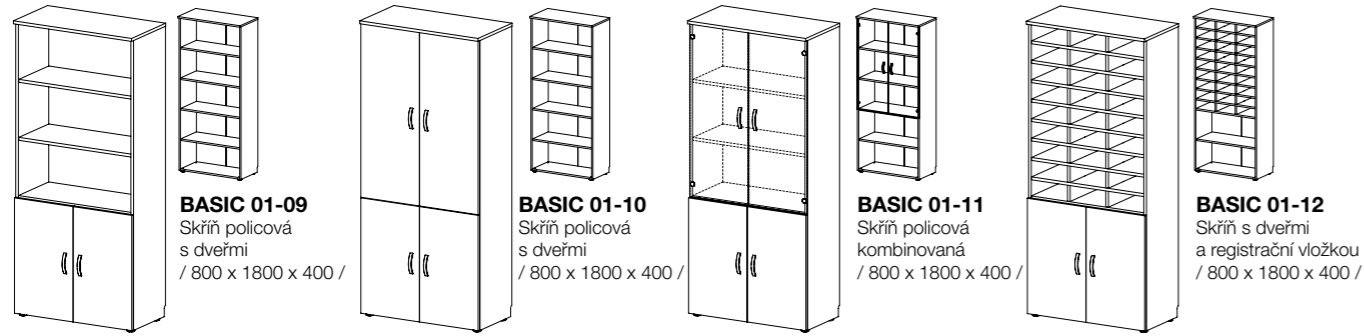

BASIC 01-01
Skříň policová
/ 800 x 1800 x 400 /

BASIC 01-02
Skříň policová
s dveřmi
/ 800 x 1800 x 400 /

BASIC 01-03
Skříň šatní s dveřmi
/ 800 x 1800 x 400 /

BASIC 01-04
Skříň šatní +
policová s dveřmi
/ 800 x 1800 x 400 /

BASIC 01-05
Skříň policová
s dveřmi
/ 800 x 1800 x 400 /

BASIC 01-06
Skříň policová
s dveřmi
/ 800 x 1800 x 400 /

BASIC 01-07
Skříň policová
kombinovaná
/ 800 x 1800 x 400 /

BASIC 01-08
Skříň s dveřmi
a registrační vložkou
/ 800 x 1800 x 400 /