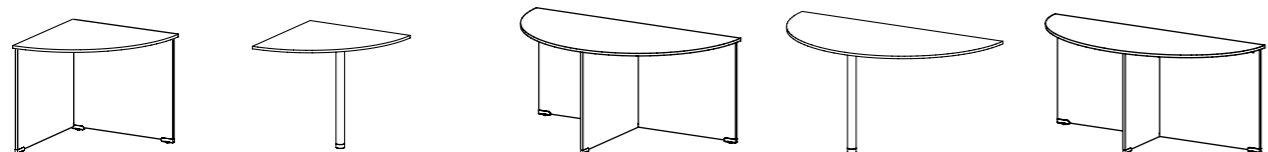

BASIC 55 A
Stůl ukončovací, jednací, čtvrtkruh
/ 800 x 745 x 800 /

BASIC 55 D
Stůl ukončovací, jednací, čtvrtkruh
/ 800 x 745 x 800 /

BASIC 56 A
Stůl ukončovací, jednací, půlkruh
/ 1600 x 745 x 800 /

BASIC 56 D
Stůl ukončovací, jednací, půlkruh
/ 1600 x 745 x 800 /

BASIC 57 A
Stůl ukončovací, jednací, půlkruh
/ 1600 x 745 x 600 /