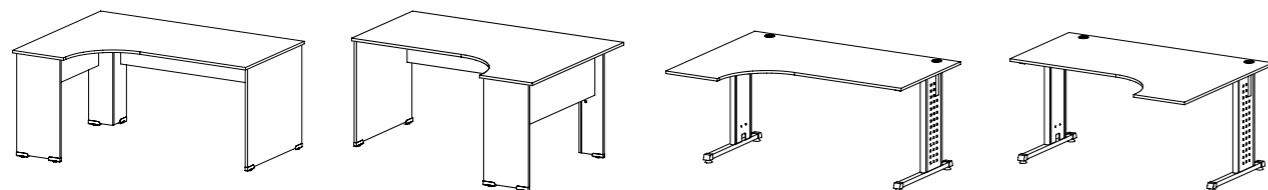

BASIC 50 D
Stůl koncový – psací
i jednací s kovovou podnoží
/ 2200 x 745 x 800 /

BASIC 51 A
Stůl koncový – psací
i jednací
/ 2400 x 745 x 800 /

BASIC 51 D
Stůl koncový – psací
i jednací s kovovou podnoží
/ 2400 x 745 x 800 /

BASIC 52 BP
Stůl rohový
/ 1600 x 745 x 1200
(800 x 800) /

BASIC 52 BL
Stůl rohový
/ 1600 x 745 x 1200
(800 x 800) /

BASIC 52 CP
Stůl rohový, kovová podnož
/ 1600 x 745 x 1200
(800 x 800) /

BASIC 52 CL
Stůl rohový, kovová podnož
/ 1600 x 745 x 1200
(800 x 800) /