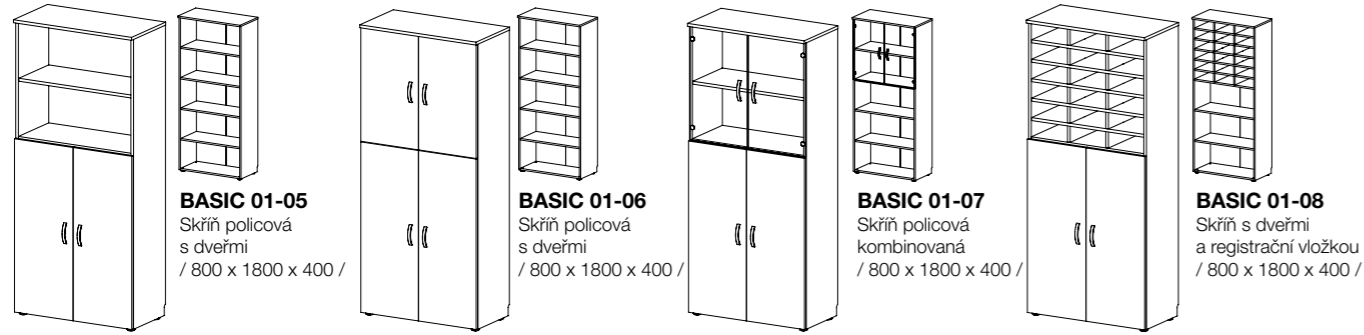

BASIC 01-01
Skříň policová
/ 800 x 1800 x 400 /

BASIC 01-02
Skříň policová
s dveřmi
/ 800 x 1800 x 400 /

BASIC 01-03
Skříň šatní s dveřmi
/ 800 x 1800 x 400 /

BASIC 01-04
Skříň šatní +
policová s dveřmi
/ 800 x 1800 x 400 /