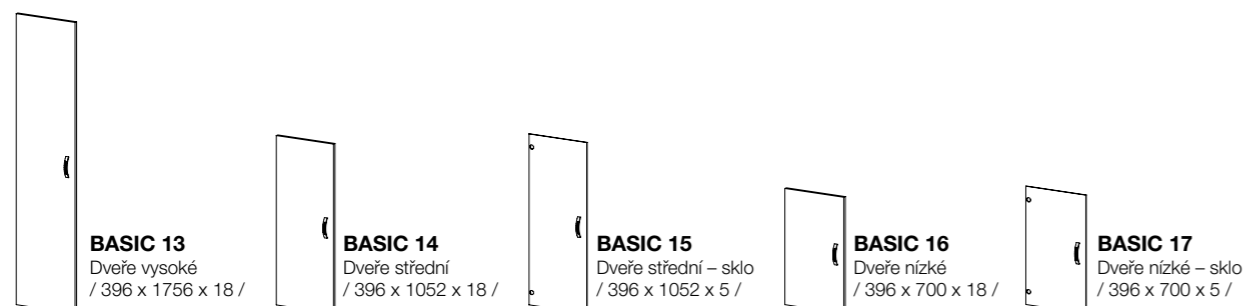

ZÁKLADNÍ TYPOVÝ PLÁN

SKŘÍNÍ a PRVKŮ, ze kterých se skládají skříně

šířka x výška x hloubka