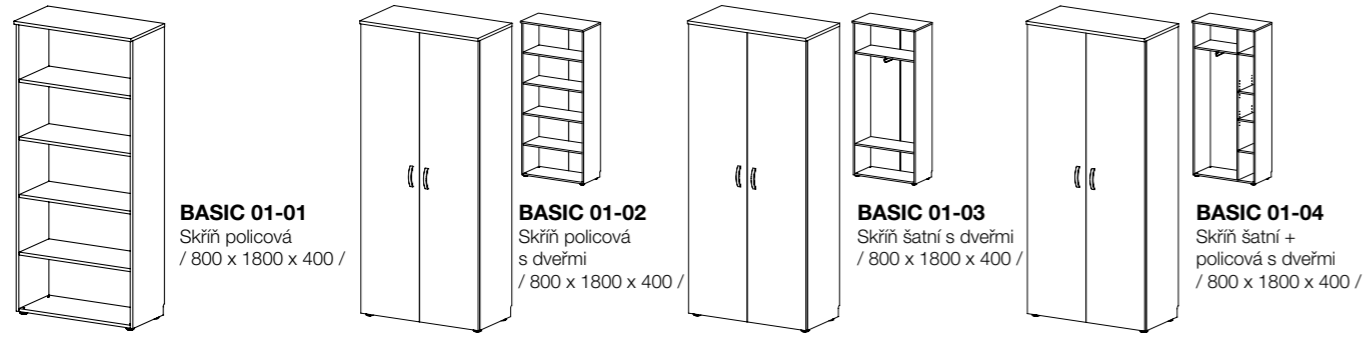

BASIC 01-01
Skříň policová
/ 800 x 1800 x 400 /

BASIC 01-02
Skříň policová
s dveřmi
/ 800 x 1800 x 400 /

BASIC 01-03
Skříň šatní s dveřmi
/ 800 x 1800 x 400 /

BASIC 01-04
Skříň šatní +
policová s dveřmi
/ 800 x 1800 x 400 /