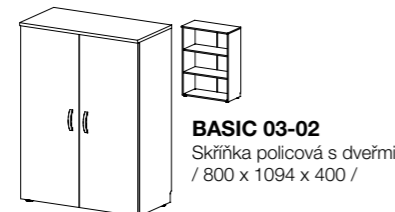

BASIC 25
Rohový prvek
zakončovací
– vysoký pravolevý
/ 400 x 1800 x 400 /