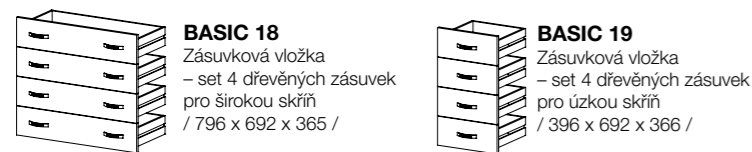

ZÁKLADNÍ TYPOVÝ PLÁN

SKŘÍNÍ a PRVKŮ, ze kterých se skládají skříně

šířka x výška x hloubka