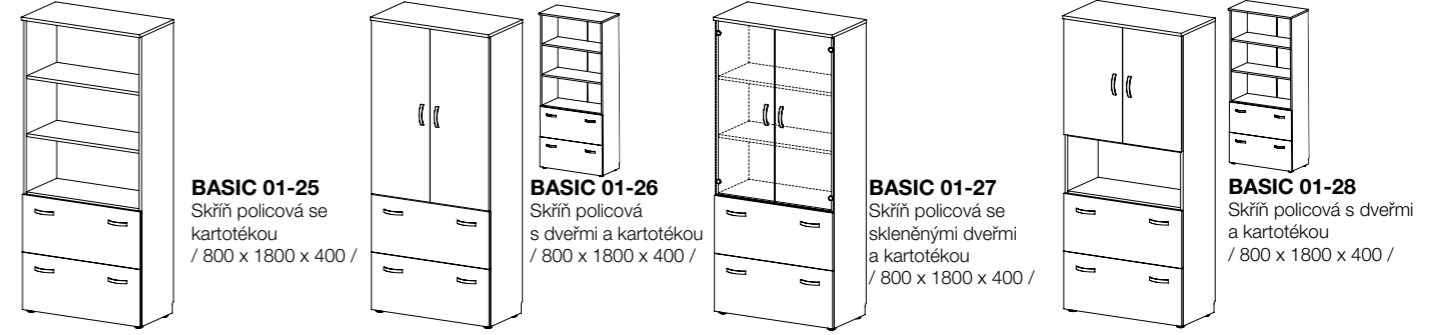

BASIC 01-21
Skříň policová se
skleněnými dveřmi
a 4 dřevěnými
zásuvkami
/ 800 x 1800 x 400 /

BASIC 01-22
Skříň se 4 dřevěnými
zásuvkami
a registrační vložkou
/ 800 x 1800 x 400 /

BASIC 01-23
Skříň s dveřmi,
4 dřevěnými zásuvkami
a registrační vložkou
/ 800 x 1800 x 400 /

BASIC 01-24
Skříň se skleněnými
dveřmi, 4 dřevěnými
zásuvkami a registrační
vložkou
/ 800 x 1800 x 400 /

BASIC 01-25
Skříň policová se
kartotékou
/ 800 x 1800 x 400 /

BASIC 01-26
Skříň policová
s dveřmi a kartotékou
/ 800 x 1800 x 400 /

BASIC 01-27
Skříň policová se
skleněnými dveřmi
a kartotékou
/ 800 x 1800 x 400 /

BASIC 01-28
Skříň policová s dveřmi
a kartotékou
/ 800 x 1800 x 400 /