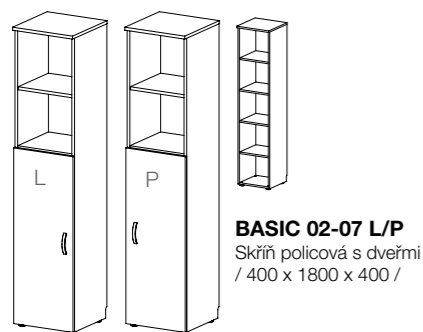

BASIC 01-29
Skříň policová se
skleněnými dveřmi
a kartotékou
/ 800 x 1800 x 400 /

BASIC 01-30
Skříň s kartotékou
a registrační vložkou
/ 800 x 1800 x 400 /

BASIC 01-31
Skříň s dveřmi,
kartotékou
a registrační vložkou
/ 800 x 1800 x 400 /

BASIC 01-32
Skříň se skleněnými
dveřmi, kartotékou
a registrační vložkou
/ 800 x 1800 x 400 /

BASIC 02-01
Skříň policová
/ 400 x 1800 x 400 /

BASIC 02-02 L/P
Skříň policová s dveřmi
/ 400 x 1800 x 400 /

BASIC 02-03 L/P
Skříň policová s dveřmi
/ 400 x 1800 x 400 /

BASIC 02-04 L/P
Skříň policová
kombinovaná
/ 400 x 1800 x 400 /

BASIC 02-05 L/P
Skříň policová s dveřmi
/ 400 x 1800 x 400 /

BASIC 02-06 L/P
Skříň policová
kombinovaná
/ 400 x 1800 x 400 /