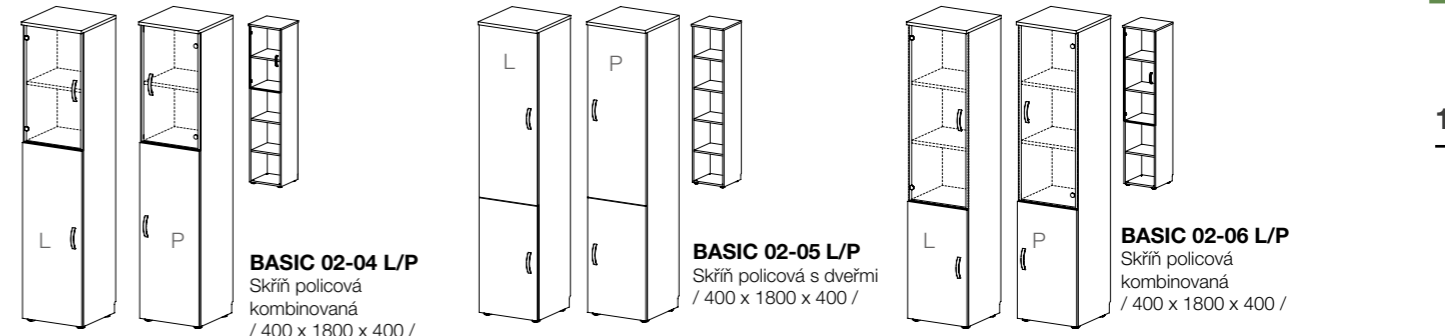

BASIC 02-04 L/P
Skříň policová
kombinovaná
/ 400 x 1800 x 400 /

BASIC 02-05 L/P
Skříň policová s dveřmi
/ 400 x 1800 x 400 /

BASIC 02-06 L/P
Skříň policová
kombinovaná
/ 400 x 1800 x 400 /