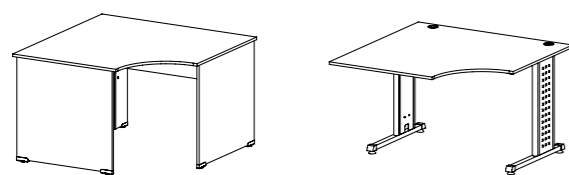

BASIC 50 D
Stůl koncový – psací
i jednací s kovovou podnoží
/ 2200 x 745 x 800 /

BASIC 51 A
Stůl koncový – psací
i jednací
/ 2400 x 745 x 800 /

BASIC 51 D
Stůl koncový – psací
i jednací s kovovou podnoží
/ 2400 x 745 x 800 /

BASIC 52 BP
Stůl rohový
/ 1600 x 745 x 1200
(800 x 800) /

BASIC 52 BL
Stůl rohový
/ 1600 x 745 x 1200
(800 x 800) /

BASIC 52 CP
Stůl rohový, kovová podnož
/ 1600 x 745 x 1200
(800 x 800) /

BASIC 52 CL
Stůl rohový, kovová podnož
/ 1600 x 745 x 1200
(800 x 800) /

BASIC 53 BP
Stůl rohový
/ 1600 x 745 x 1200
(400 x 800) /

BASIC 53 BL
Stůl rohový
/ 1600 x 745 x 1200
(400 x 800) /

BASIC 53 CP
Stůl rohový, kovová podnož
/ 1600 x 745 x 1200
(400 x 800) /

BASIC 53 CL
Stůl rohový, kovová podnož
/ 1600 x 745 x 1200
(400 x 800) /