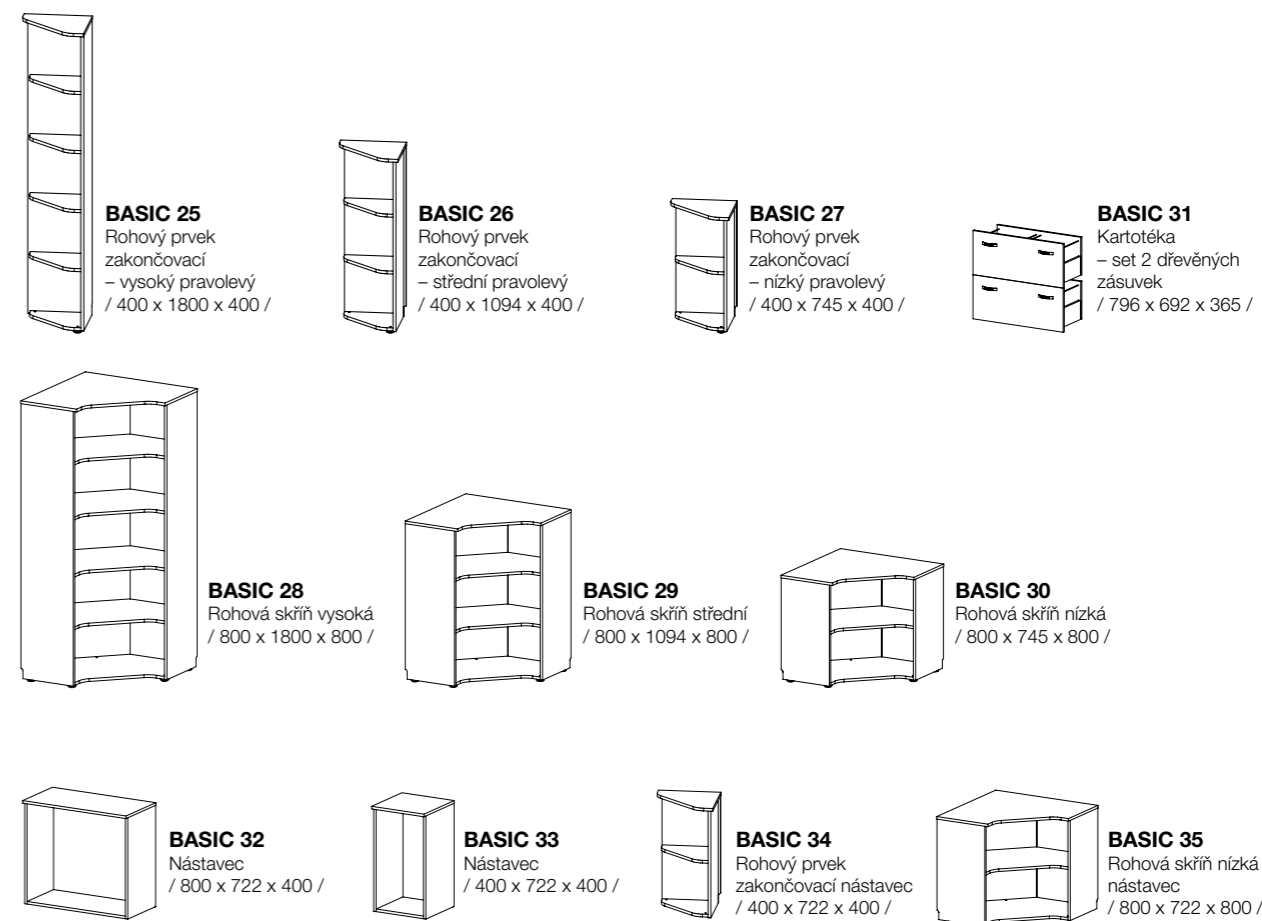

ZÁKLADNÍ TYPOVÝ PLÁN

SKŘÍŇÍ a PRVKŮ, ze kterých se skládají skříně

šířka x výška x hloubka