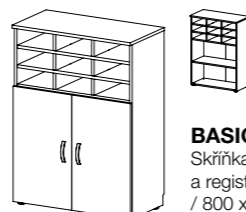

BASIC 02-11 L/P
Skříň policová se
skleněnými dveřmi
a 4 dřevěnými
zásuvkami
/ 400 x 1800 x 400 /

BASIC 02-12 L/P
Skříň policová s dveřmi
a 4 dřevěnými
zásuvkami
/ 400 x 1800 x 400 /

BASIC 02-13 L/P
Skříň policová se
skleněnými dveřmi a 4
dřevěnými zásuvkami
/ 400 x 1800 x 400 /

BASIC 25
Rohový prvek
zakončovací
– vysoký pravolevý
/ 400 x 1800 x 400 /

BASIC 28
Rohová skříň vysoká
/ 800 x 1800 x 800 /

BASIC 03-01
Skříňka policová
/ 800 x 1094 x 400 /

BASIC 03-02
Skříňka policová s dveřmi
/ 800 x 1094 x 400 /

BASIC 03-03
Skříňka policová se
skleněnými dveřmi
/ 800 x 1094 x 400 /

BASIC 03-04
Skříňka policová s dveřmi
/ 800 x 1094 x 400 /

BASIC 03-05
Skříňka policová se
skleněnými dveřmi
/ 800 x 1094 x 400 /

BASIC 03-06
Skříňka policová s dveřmi
a registrační vložkou
/ 800 x 1094 x 400 /