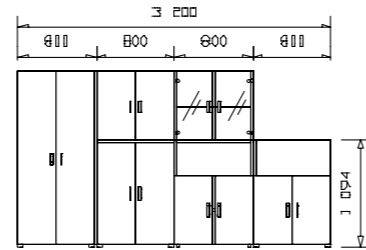

BASIC 2009

- BASIC 01-02 1 ks
- BASIC 01-06 1 ks
- BASIC 01-14 1 ks
- BASIC 03-04 1 ks