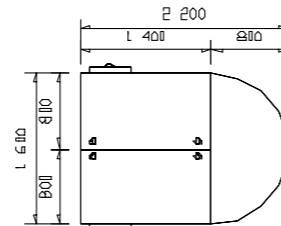

BASIC 1027

- BASIC 42C 2ks
- BASIC 56D 1ks
- BASIC 77 2ks