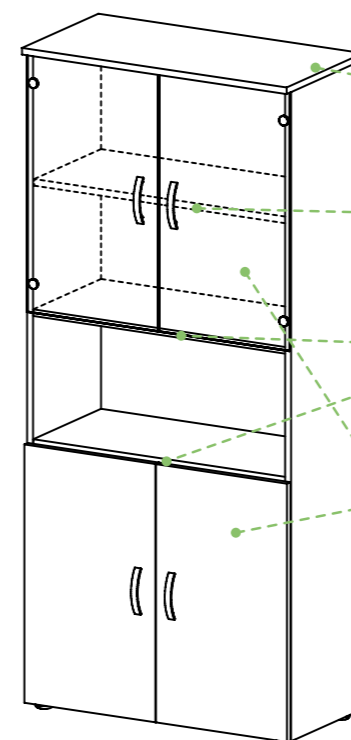

6. **Úchytky a věšáky dle přání zákazníka** podle samostatného ceníku. Základní úchytka – viz. katalogová nabídka každého produktu samostatně.

ZÁKLADNÍ TYPOVÝ PLÁN

SKŘÍŇÍ a PRVKŮ, ze kterých se skládají skříně

šířka x výška x hloubka

PŘÍKLAD BASIC 01-14 SE SKLÁDÁ Z:

BASIC 01
korpus vysoký široký
/ 800 x 1800 x 400 /

1x

BASIC 09
police pro širokou skříň
(volná)
/ 761 x 18 x 350 /

2x

BASIC 11
police pro širokou skříň
(pevná)
/ 761 x 18 x 355 /