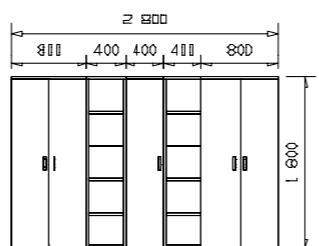

BASIC 2004

- BASIC 01-02 2ks
- BASIC 02-01 2ks
- BASIC 02-02 1ks