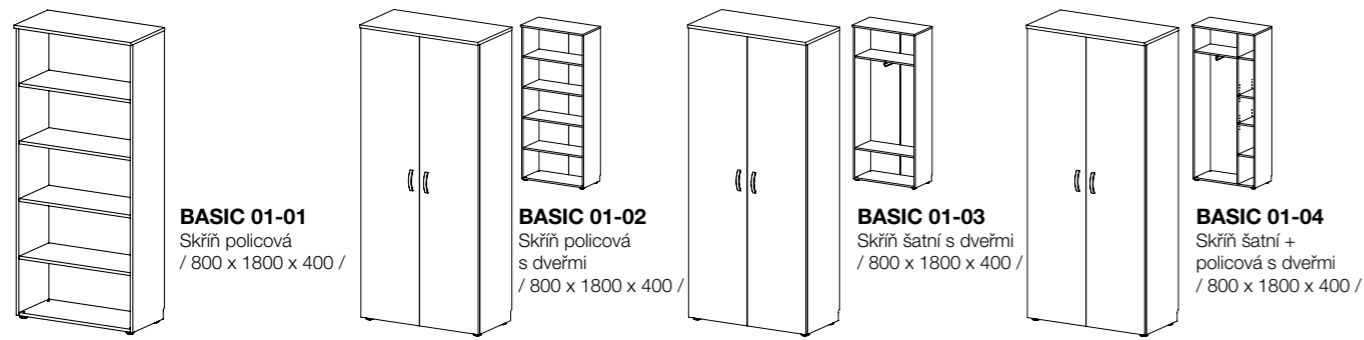

BASIC 01-01
Skříň policová
/ 800 x 1800 x 400 /

BASIC 01-03
Skříň šatní s dveřmi
/ 800 x 1800 x 400 /