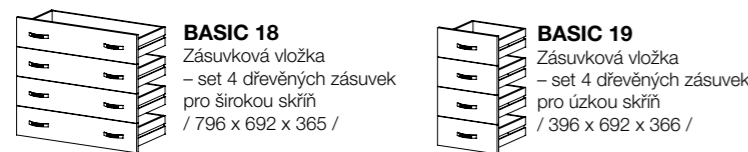

ZÁKLADNÍ TYPOVÝ PLÁN

SKŘÍŇÍ a PRVKŮ, ze kterých se skládají skříně

šířka x výška x hloubka