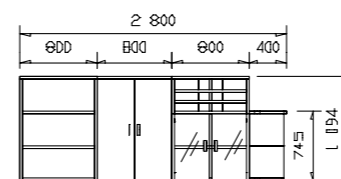

BASIC 2008

- BASIC 03-01 1ks
- BASIC 03-02 1ks
- BASIC 03-07 1ks
- BASIC 27 1ks