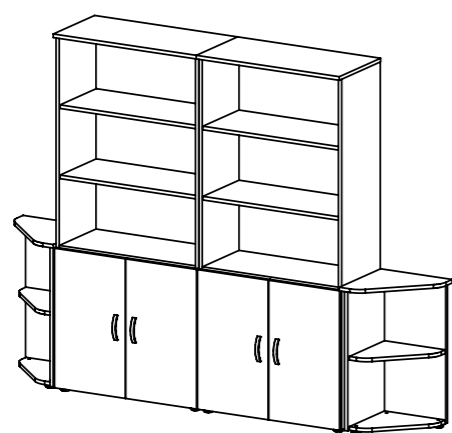

BASIC 2023

BASIC 26 2ks
BASIC 03-01 2ks