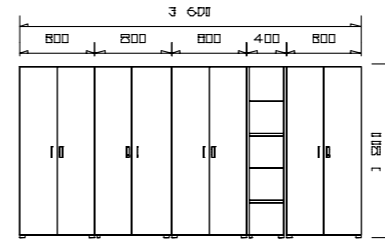

BASIC 2005

- BASIC 01-02 3ks
- BASIC 02-01 1ks
- BASIC 01-04 1ks