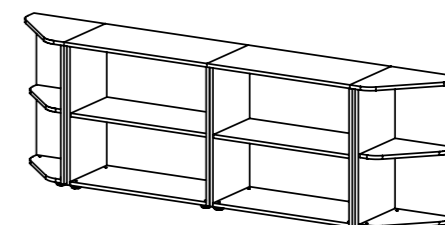

BASIC 27 2ks
BASIC 05-01 2ks

POPIS	OZNAČENÍ	ROZMĚR Š x V x H	KS	A		B		C		D		E		F	
				LAMINO		LAMINO		DÝHA, nosič DTD		DÝHA, nosič DTD		DÝHA, nosič PDJ		DÝHA, nosič PDJ	
				cena za ks	celkem	cena za ks	celkem	cena za ks	celkem	cena za ks	celkem	cena za ks	celkem	cena za ks	celkem
Rohový prvek zakončovací – střední pravolevý	BASIC 26	400 x 1094 x 400	2	2 443 Kč	4 886 Kč	3 101 Kč	6 201 Kč	4 886 Kč	9 771 Kč	6 201 Kč	12 402 Kč	6 596 Kč	13 191 Kč	8 372 Kč	16 743 Kč
Skříňka policová s dveřmi	BASIC 03-02	800 x 1094 x 400	2	4 019 Kč	8 038 Kč	5 101 Kč	10 202 Kč	8 038 Kč	16 076 Kč	10 202 Kč	20 404 Kč	10 851 Kč	21 703 Kč	13 773 Kč	27 546 Kč
Sestava BASIC 2021					12 924 Kč		16 403 Kč		25 848 Kč		32 806 Kč		34 894 Kč		44 289 Kč
Rohový prvek zakončovací – nízký pravolevý	BASIC 27	400 x 745 x 400	2	2 046 Kč	4 093 Kč	2 597 Kč	5 195 Kč	4 093 Kč	8 186 Kč	5 195 Kč	10 390 Kč	5 525 Kč	11 051 Kč	7 013 Kč	14 026 Kč
Skříňka policová s dveřmi	BASIC 05-02	800 x 745 x 400	2	3 126 Kč	6 251 Kč	3 967 Kč	7 934 Kč	6 251 Kč	12 502 Kč	7 934 Kč	15 868 Kč	8 439 Kč	16 878 Kč	10 711 Kč	21 422 Kč
Sestava BASIC 2022					10 344 Kč		13 129 Kč		20 688 Kč		26 258 Kč		27 929 Kč		35 448 Kč
Rohový prvek zakončovací – střední pravolevý	BASIC 26	400 x 1094 x 400	2	2 443 Kč	4 886 Kč	3 101 Kč	6 201 Kč	4 886 Kč	9 771 Kč	6 201 Kč	12 402 Kč	6 596 Kč	13 191 Kč	8 372 Kč	16 743 Kč
Skříňka policová	BASIC 03-01	800 x 1094 x 400	2	2 613 Kč	5 226 Kč	3 316 Kč	6 632 Kč	5 226 Kč	10 451 Kč	6 632 Kč	13 265 Kč	7 054 Kč	14 109 Kč	8 954 Kč	17 907 Kč
Sestava BASIC 2023					10 111 Kč		12 834 Kč		20 222 Kč		25 667 Kč		27 300 Kč		34 650 Kč
Rohový prvek zakončovací – nízký pravolevý	BASIC 27	400 x 745 x 400	2	2 046 Kč	4 093 Kč	2 597 Kč	5 195 Kč	4 093 Kč	8 186 Kč	5 195 Kč	10 390 Kč	5 525 Kč	11 051 Kč	7 013 Kč	14 026 Kč
Skříňka policová	BASIC 05-01	800 x 745 x 400	2	1 973 Kč	3 945 Kč	2 504 Kč	5 007 Kč	3 945 Kč	7 890 Kč	5 007 Kč	10 014 Kč	5 326 Kč	10 652 Kč	6 760 Kč	13 519 Kč
Sestava BASIC 2024					8 038 Kč		10 202 Kč		16 076 Kč		20 404 Kč		21 703 Kč		27 546 Kč