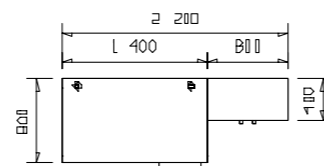

BASIC 1026

- BASIC 42B 1ks
- BASIC 77 1ks
- BASIC 03-02 1ks