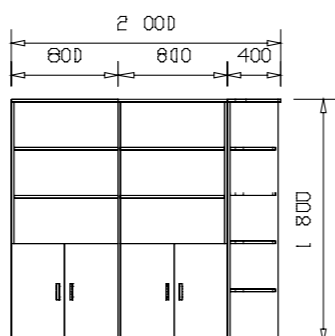

BASIC 2018

BASIC 01-09 2ks
BASIC 25 1ks