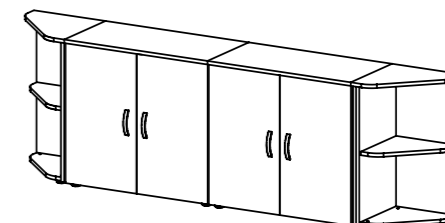

BASIC 2022

BASIC 27 2ks
BASIC 05-02 2ks