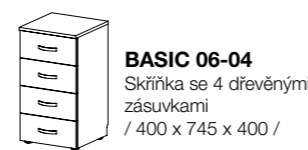

BASIC 05-06
Skříňka s registrační
vložkou
/ 800 x 745 x 400 /

BASIC 06-01
Skříňka policová
/ 400 x 745 x 400 /

BASIC 06-02 L/P
Skříňka policová
s dveřmi
/ 400 x 745 x 400 /

BASIC 06-03 L/P
Skříňka policová se
skleněnými dveřmi
/ 400 x 745 x 400 /