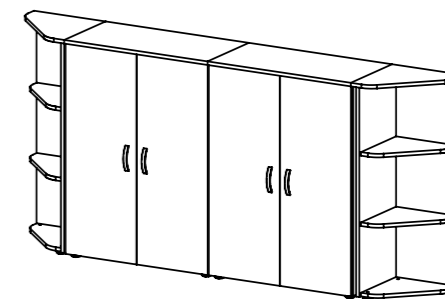

BASIC 2021

BASIC 26 2ks
BASIC 03-02 2ks