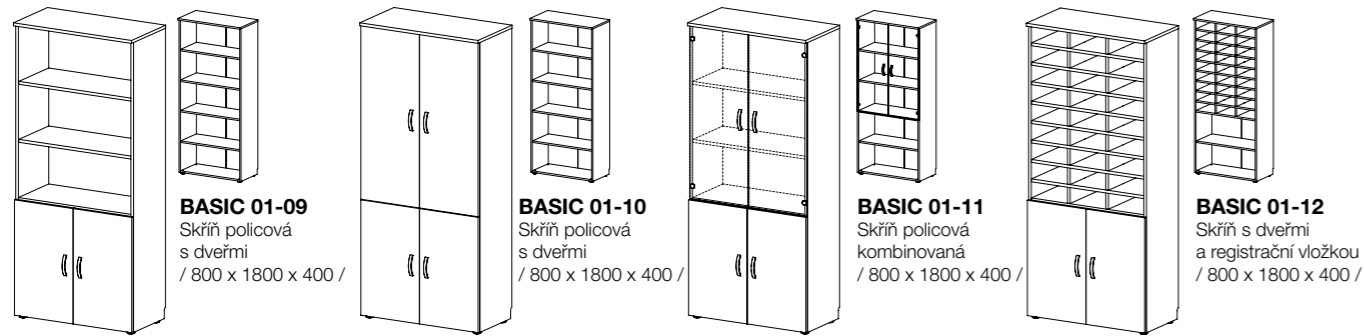

BASIC 01-01
Skříň policová
/ 800 x 1800 x 400 /

BASIC 01-02
Skříň policová
s dveřmi
/ 800 x 1800 x 400 /

BASIC 01-03
Skříň šatní s dveřmi
/ 800 x 1800 x 400 /

BASIC 01-04
Skříň šatní +
policová s dveřmi
/ 800 x 1800 x 400 /

BASIC 01-05
Skříň policová
s dveřmi
/ 800 x 1800 x 400 /

BASIC 01-06
Skříň policová
s dveřmi
/ 800 x 1800 x 400 /

BASIC 01-07
Skříň policová
kombinovaná
/ 800 x 1800 x 400 /

BASIC 01-08
Skříň s dveřmi
a registrační vložkou
/ 800 x 1800 x 400 /