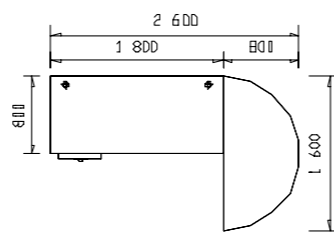

BASIC 1001

- BASIC 44C 1ks
- BASIC 56D 1ks
- BASIC 77 1ks
- BASIC 93 1ks