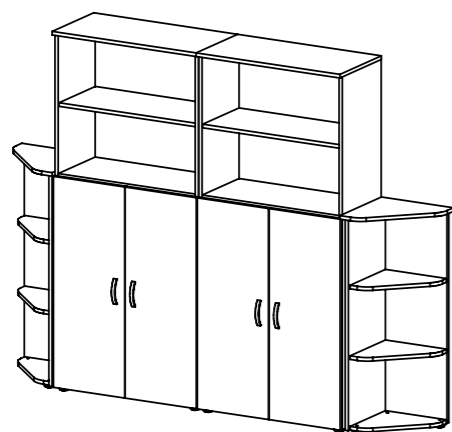

BASIC 2022

BASIC 27 2ks
BASIC 05-02 2ks