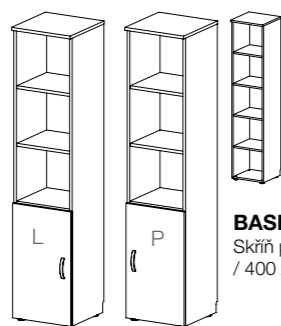

BASIC 01-32
Skříň se skleněnými
dveřmi, kartotékou
a registrační vložkou
/ 800 x 1800 x 400 /

BASIC 02-01
Skříň policová
/ 400 x 1800 x 400 /

BASIC 02-02 L/P
Skříň policová s dveřmi
/ 400 x 1800 x 400 /

BASIC 02-03 L/P
Skříň policová s dveřmi
/ 400 x 1800 x 400 /

BASIC 02-04 L/P
Skříň policová
kombinovaná
/ 400 x 1800 x 400 /

BASIC 02-05 L/P
Skříň policová s dveřmi
/ 400 x 1800 x 400 /

BASIC 02-06 L/P
Skříň policová
kombinovaná
/ 400 x 1800 x 400 /

BASIC 02-07 L/P
Skříň policová s dveřmi
/ 400 x 1800 x 400 /

BASIC 02-08 L/P
Skříň policová s dveřmi
/ 400 x 1800 x 400 /

BASIC 02-09
Skříň policová
se 4 dřevěnými
zásuvkami
/ 400 x 1800 x 400 /

BASIC 02-10 L/P
Skříň policová s dveřmi
a 4 dřevěnými
zásuvkami
/ 400 x 1800 x 400 /