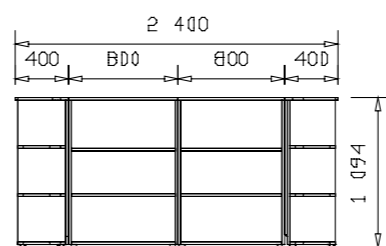

BASIC 2023

BASIC 26 2ks
BASIC 03-01 2ks