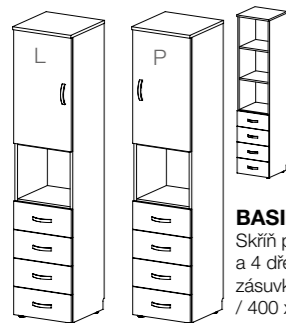

BASIC 01-32
Skříň se skleněnými
dveřmi, kartotékou
a registrační vložkou
/ 800 x 1800 x 400 /

BASIC 02-01
Skříň policová
/ 400 x 1800 x 400 /

BASIC 02-02 L/P
Skříň policová s dveřmi
/ 400 x 1800 x 400 /

BASIC 02-03 L/P
Skříň policová s dveřmi
/ 400 x 1800 x 400 /

BASIC 02-04 L/P
Skříň policová
kombinovaná
/ 400 x 1800 x 400 /

BASIC 02-05 L/P
Skříň policová s dveřmi
/ 400 x 1800 x 400 /

BASIC 02-06 L/P
Skříň policová
kombinovaná
/ 400 x 1800 x 400 /

BASIC 02-07 L/P
Skříň policová s dveřmi
/ 400 x 1800 x 400 /

BASIC 02-08 L/P
Skříň policová s dveřmi
/ 400 x 1800 x 400 /

BASIC 02-09
Skříň policová
se 4 dřevěnými
zásuvkami
/ 400 x 1800 x 400 /

BASIC 02-10 L/P
Skříň policová s dveřmi
a 4 dřevěnými
zásuvkami
/ 400 x 1800 x 400 /