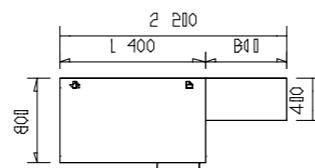

BASIC 1025

- BASIC 42B 1ks
- BASIC 77 1ks
- BASIC 03-01 1ks