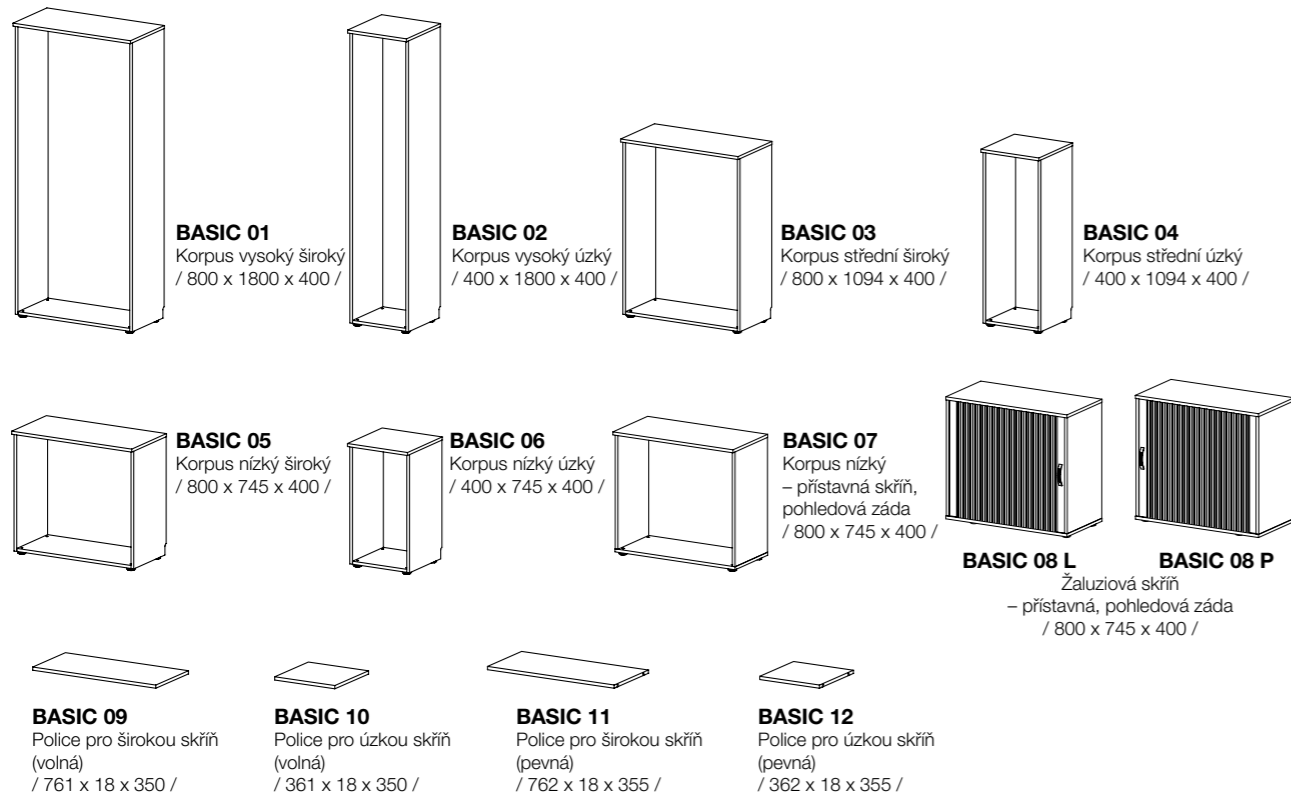

ZÁKLADNÍ TYPOVÝ PLÁN

SKŘÍŇÍ a PRVKŮ, ze kterých se skládají skříně

šířka x výška x hloubka