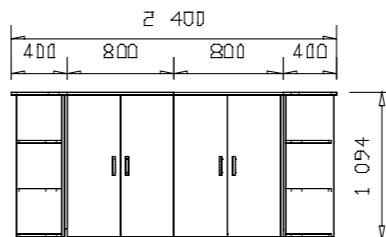

BASIC 2021

BASIC 26 2ks
BASIC 03-02 2ks