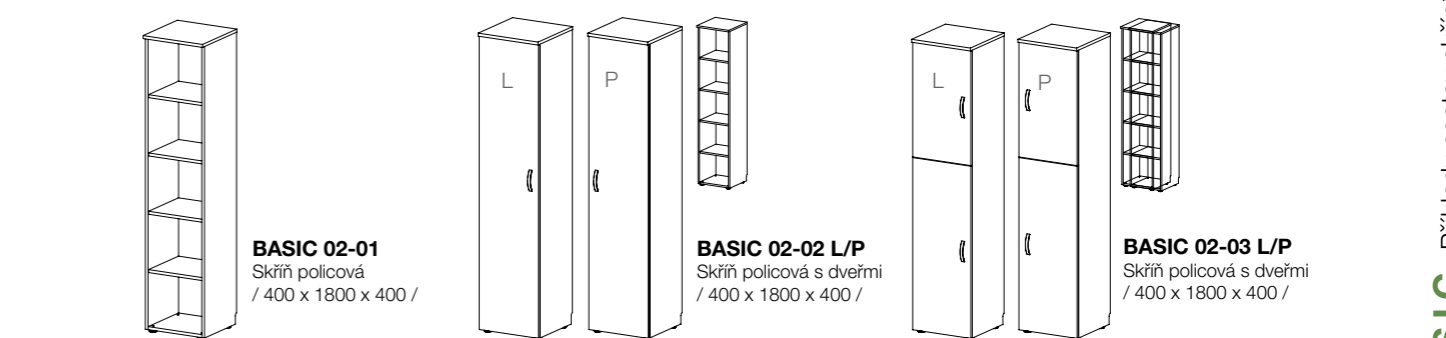

BASIC 01-29
Skříň policová se
skleněnými dveřmi
a kartotékou
/ 800 x 1800 x 400 /

BASIC 01-30
Skříň s kartotékou
a registrační vložkou
/ 800 x 1800 x 400 /

BASIC 01-31
Skříň s dveřmi,
kartotékou
a registrační vložkou
/ 800 x 1800 x 400 /

BASIC 01-32
Skříň se skleněnými
dveřmi, kartotékou
a registrační vložkou
/ 800 x 1800 x 400 /

BASIC 02-01
Skříň policová
/ 400 x 1800 x 400 /

BASIC 02-02 L/P
Skříň policová s dveřmi
/ 400 x 1800 x 400 /

BASIC 02-03 L/P
Skříň policová s dveřmi
/ 400 x 1800 x 400 /