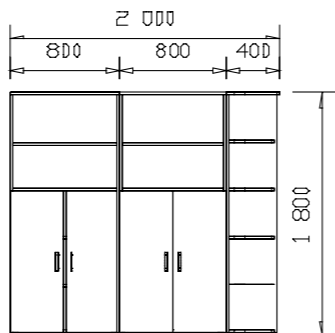

BASIC 2017

BASIC 01-05 2ks
BASIC 25 1ks