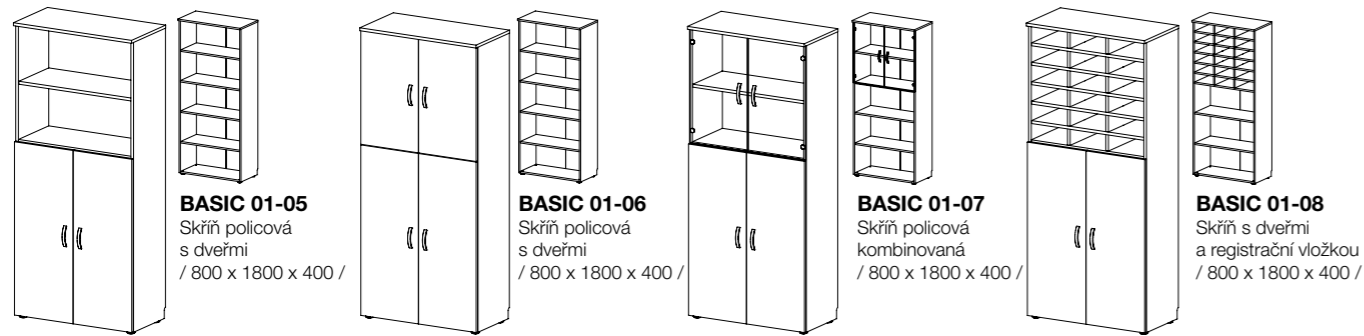

BASIC 01-01
Skříň policová
/ 800 x 1800 x 400 /

BASIC 01-02
Skříň policová
s dveřmi
/ 800 x 1800 x 400 /

BASIC 01-03
Skříň šatní s dveřmi
/ 800 x 1800 x 400 /

BASIC 01-04
Skříň šatní +
policová s dveřmi
/ 800 x 1800 x 400 /