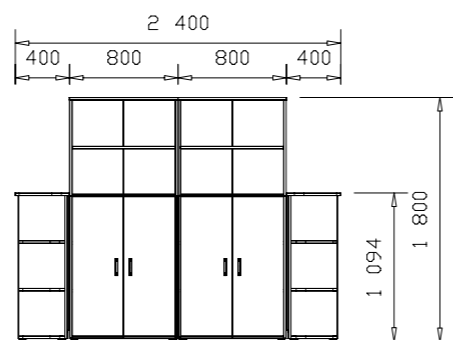

BASIC 2019

BASIC 01-05 2ks
BASIC 26 2ks