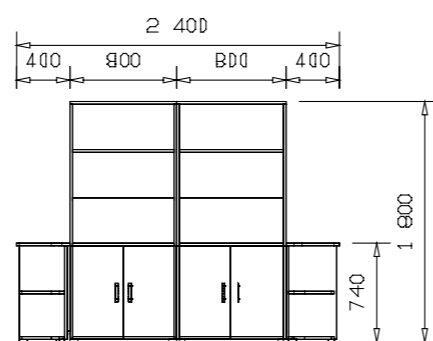

BASIC 2020

BASIC 27 2ks
BASIC 01-09 2ks