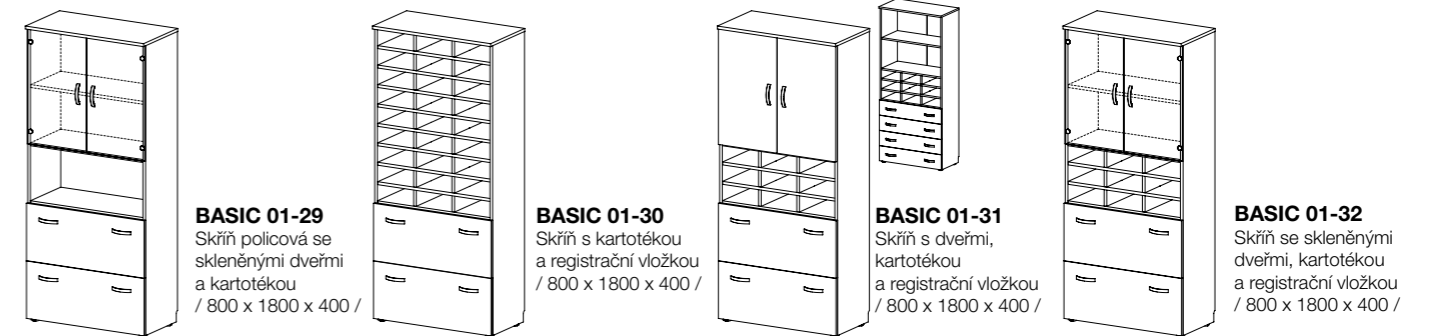

BASIC 01-27
Skříň policová se
skleněnými dveřmi
a kartotékou
/ 800 x 1800 x 400 /