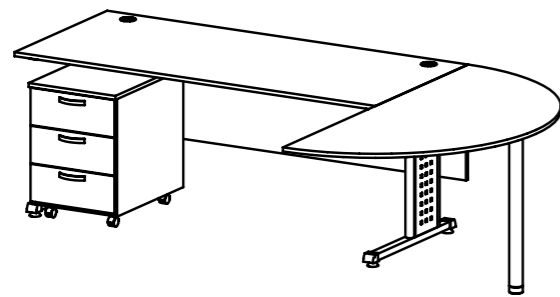

BASIC 1001

- BASIC 44C 1ks
- BASIC 56D 1ks
- BASIC 77 1ks
- BASIC 93 1ks

BASIC 1002

- BASIC 45C 1ks
- BASIC 80 2ks
- BASIC 86D 1ks

BASIC 1003

- BASIC 42C 1ks
- BASIC 44C 1ks
- BASIC 77 1ks
- BASIC 93 1ks

BASIC 1004

- BASIC 07-01 2ks
- BASIC 52CP 1ks
- BASIC 52CL 1ks
- BASIC 74 2ks
- BASIC 77 2ks

BASIC 1005

- BASIC 08L 1ks
- BASIC 08P 1ks
- BASIC 53CL 1ks
- BASIC 53CP 1ks
- BASIC 56D 1ks

BASIC 1006

- BASIC 08L 1ks
- BASIC 53CL 1ks
- BASIC 68 1ks
- BASIC 74 1ks
- BASIC 77 1ks

BASIC 1007

- BASIC 45B 1ks
- BASIC 49A 1ks
- BASIC 80 1ks

BASIC 1008

- BASIC 07-01 2ks
- BASIC 53BL 2ks
- BASIC 53BP 2ks
- BASIC 56D 2ks
- BASIC 77 4ks