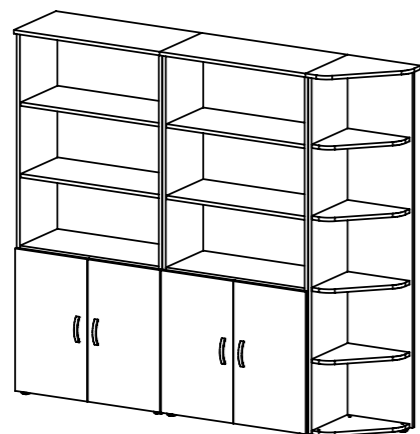

BASIC 2021

BASIC 26 2ks
BASIC 03-02 2ks