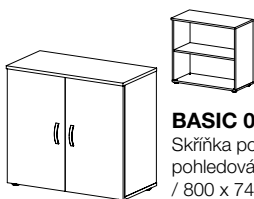

BASIC 07-02
Skříňka policová s dveřmi,
pohledová záda
/ 800 x 745 x 400 /