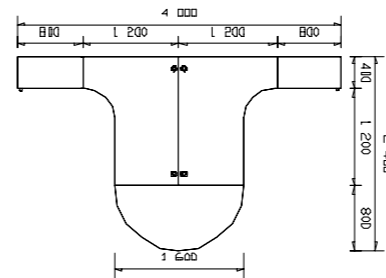

BASIC 1005

- BASIC 08L 1ks
- BASIC 08P 1ks
- BASIC 53CL 1ks
- BASIC 53CP 1ks
- BASIC 56D 1ks