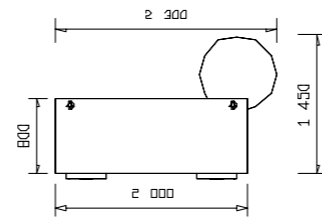

BASIC 1002

- BASIC 45C 1ks
- BASIC 80 2ks
- BASIC 86D 1ks