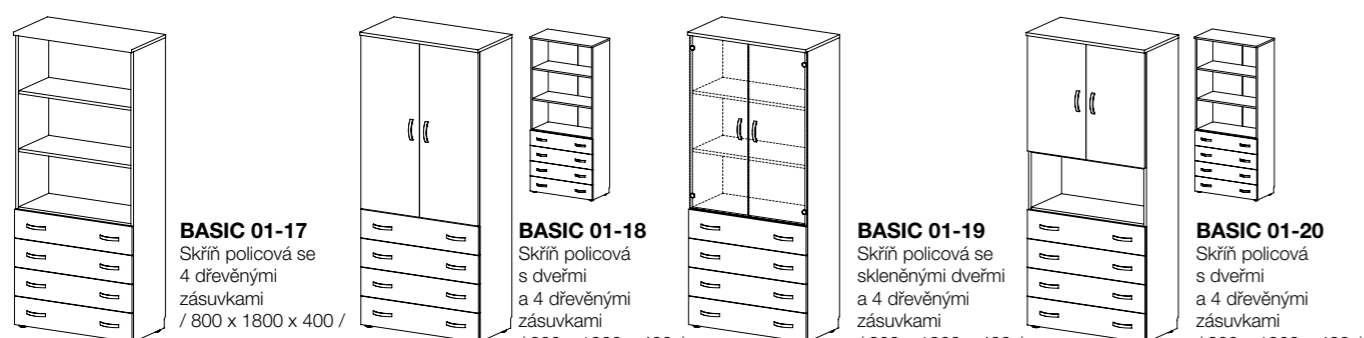

BASIC 02-07 L/P
Skříň policová s dveřmi
/ 400 x 1800 x 400 /

BASIC 02-08 L/P
Skříň policová s dveřmi
/ 400 x 1800 x 400 /

BASIC 02-09
Skříň policová
se 4 dřevěnými
zásuvkami
/ 400 x 1800 x 400 /

BASIC 01-17
Skříň policová se
4 dřevěnými
zásuvkami
/ 800 x 1800 x 400 /

BASIC 01-18
Skříň policová
s dveřmi
a 4 dřevěnými
zásuvkami
/ 800 x 1800 x 400 /

BASIC 01-19
Skříň policová se
skleněnými dveřmi
a 4 dřevěnými
zásuvkami
/ 800 x 1800 x 400 /

BASIC 01-20
Skříň policová
s dveřmi
a 4 dřevěnými
zásuvkami
/ 800 x 1800 x 400 /