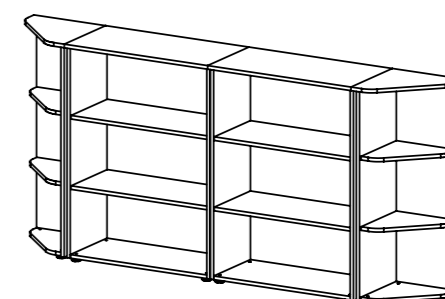

BASIC 2023

BASIC 26 2ks
BASIC 03-01 2ks