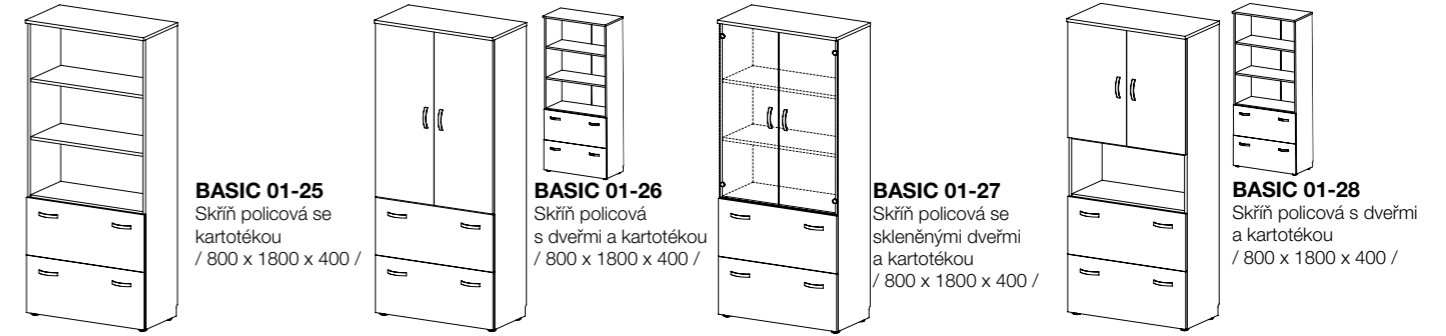

BASIC 01-21
Skříň policová se
skleněnými dveřmi
a 4 dřevěnými
zásuvkami
/ 800 x 1800 x 400 /

BASIC 01-22
Skříň se 4 dřevěnými
zásuvkami
a registrační vložkou
/ 800 x 1800 x 400 /

BASIC 01-23
Skříň s dveřmi,
4 dřevěnými zásuvkami
a registrační vložkou
/ 800 x 1800 x 400 /

BASIC 01-24
Skříň se skleněnými
dveřmi, 4 dřevěnými
zásuvkami a registrační
vložkou
/ 800 x 1800 x 400 /

BASIC 01-25
Skříň policová se
kartotékou
/ 800 x 1800 x 400 /

BASIC 01-26
Skříň policová
s dveřmi a kartotékou
/ 800 x 1800 x 400 /

BASIC 01-28
Skříň policová s dveřmi
a kartotékou
/ 800 x 1800 x 400 /