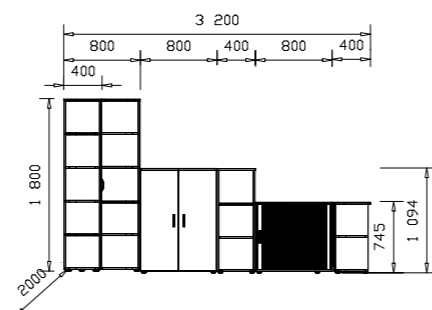

BASIC 2012

- BASIC 25 1 ks
- BASIC 01-02 1 ks
- BASIC 28 1 ks
- BASIC 03-02 1 ks
- BASIC 04-01 1 ks
- BASIC 08P 1 ks
- BASIC 27 1 ks