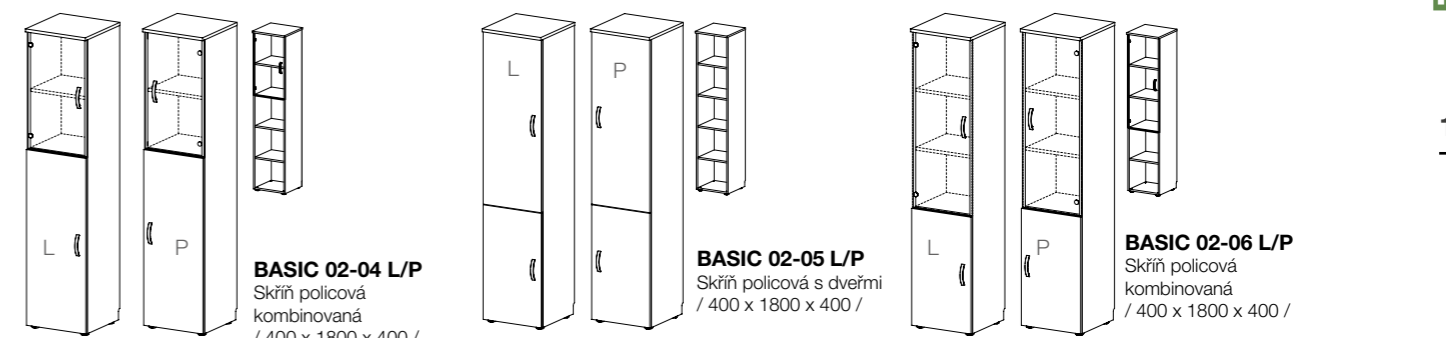

BASIC 02-04 L/P
Skříň policová
kombinovaná
/ 400 x 1800 x 400 /

BASIC 02-05 L/P
Skříň policová s dveřmi
/ 400 x 1800 x 400 /

BASIC 02-06 L/P
Skříň policová
kombinovaná
/ 400 x 1800 x 400 /