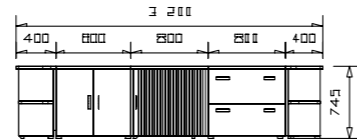

BASIC 2010

- BASIC 27 2 ks
- BASIC 05-02 1 ks
- BASIC 08P 1 ks
- BASIC 05-05 1 ks