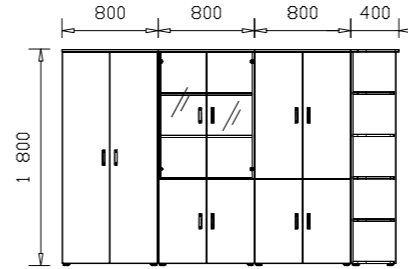

BASIC 2015

- BASIC 01-02 1 ks
- BASIC 01-11 1 ks
- BASIC 01-10 1 ks
- BASIC 25 1 ks