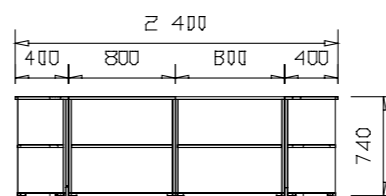

BASIC 27 2ks
BASIC 05-01 2ks

POPIS	OZNAČENÍ	ROZMĚR Š x V x H	KS	A		B		C		D		E		F	
				LAMINO		LAMINO		DÝHA, nosič DTD		DÝHA, nosič DTD		DÝHA, nosič PDJ		DÝHA, nosič PDJ	
				cena za ks	celkem	cena za ks	celkem	cena za ks	celkem	cena za ks	celkem	cena za ks	celkem	cena za ks	celkem
Rohový prvek zakončovací – střední pravolevý	BASIC 26	400 x 1094 x 400	2	2 443 Kč	4 886 Kč	3 101 Kč	6 201 Kč	4 886 Kč	9 771 Kč	6 201 Kč	12 402 Kč	6 596 Kč	13 191 Kč	8 372 Kč	16 743 Kč
Skříňka policová s dveřmi	BASIC 03-02	800 x 1094 x 400	2	4 019 Kč	8 038 Kč	5 101 Kč	10 202 Kč	8 038 Kč	16 076 Kč	10 202 Kč	20 404 Kč	10 851 Kč	21 703 Kč	13 773 Kč	27 546 Kč
Sestava BASIC 2021					12 924 Kč		16 403 Kč		25 848 Kč		32 806 Kč		34 894 Kč		44 289 Kč
Rohový prvek zakončovací – nízký pravolevý	BASIC 27	400 x 745 x 400	2	2 046 Kč	4 093 Kč	2 597 Kč	5 195 Kč	4 093 Kč	8 186 Kč	5 195 Kč	10 390 Kč	5 525 Kč	11 051 Kč	7 013 Kč	14 026 Kč
Skříňka policová s dveřmi	BASIC 05-02	800 x 745 x 400	2	3 126 Kč	6 251 Kč	3 967 Kč	7 934 Kč	6 251 Kč	12 502 Kč	7 934 Kč	15 868 Kč	8 439 Kč	16 878 Kč	10 711 Kč	21 422 Kč
Sestava BASIC 2022					10 344 Kč		13 129 Kč		20 688 Kč		26 258 Kč		27 929 Kč		35 448 Kč
Rohový prvek zakončovací – střední pravolevý	BASIC 26	400 x 1094 x 400	2	2 443 Kč	4 886 Kč	3 101 Kč	6 201 Kč	4 886 Kč	9 771 Kč	6 201 Kč	12 402 Kč	6 596 Kč	13 191 Kč	8 372 Kč	16 743 Kč
Skříňka policová	BASIC 03-01	800 x 1094 x 400	2	2 613 Kč	5 226 Kč	3 316 Kč	6 632 Kč	5 226 Kč	10 451 Kč	6 632 Kč	13 265 Kč	7 054 Kč	14 109 Kč	8 954 Kč	17 907 Kč
Sestava BASIC 2023					10 111 Kč		12 834 Kč		20 222 Kč		25 667 Kč		27 300 Kč		34 650 Kč
Rohový prvek zakončovací – nízký pravolevý	BASIC 27	400 x 745 x 400	2	2 046 Kč	4 093 Kč	2 597 Kč	5 195 Kč	4 093 Kč	8 186 Kč	5 195 Kč	10 390 Kč	5 525 Kč	11 051 Kč	7 013 Kč	14 026 Kč
Skříňka policová	BASIC 05-01	800 x 745 x 400	2	1 973 Kč	3 945 Kč	2 504 Kč	5 007 Kč	3 945 Kč	7 890 Kč	5 007 Kč	10 014 Kč	5 326 Kč	10 652 Kč	6 760 Kč	13 519 Kč
Sestava BASIC 2024					8 038 Kč		10 202 Kč		16 076 Kč		20 404 Kč		21 703 Kč		27 546 Kč