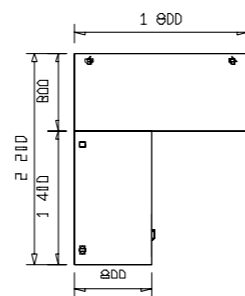

BASIC 1003

- BASIC 42C 1ks
- BASIC 44C 1ks
- BASIC 77 1ks
- BASIC 93 1ks