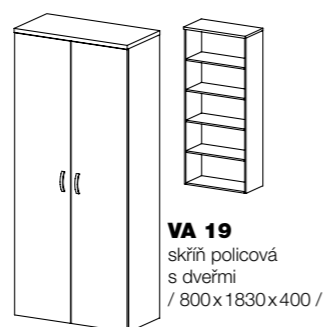

**VA 11 L/P**  
skříňka policová  
s dveřmi  
/ 400 x 750 x 400 /

**VA 12 L/P**  
skříňka policová  
se skleněnými dveřmi  
/ 400 x 750 x 400 /

**VA 13**  
skříňka zásuvková  
/ 800 x 1100 x 400 /

**VA 14**  
skříňka zásuvková  
/ 400 x 1100 x 400 /

**VA 15**  
skříňka zásuvková  
/ 800 x 750 x 400 /

**VA 16**  
skříňka zásuvková  
/ 400 x 750 x 400 /

**VA 17 L/P**  
skříň policová  
/ 400 x 1830 x 400 /

**VA 18**  
skříň šatní  
/ 800 x 1830 x 400 /

**VA 19**  
skříň policová  
s dveřmi  
/ 800 x 1830 x 400 /

**VA 20**  
skříň policová  
/ 800 x 1830 x 400 /

**VA 21**  
rohový prvek  
/ 400 x 1100 x 400 /

**VA 22**  
rohový prvek  
/ 400 x 750 x 400 /