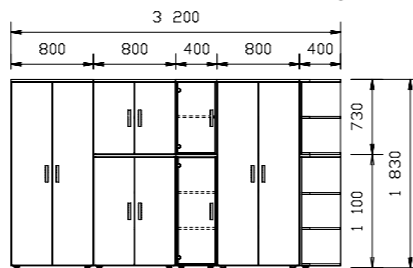

VA 2002

VA 19 2 ks
VA 05 1 ks
VA 02 1 ks
VA 12L 1 ks
VA 09L 1 ks
VA 21 1 ks
VA 22 1 ks