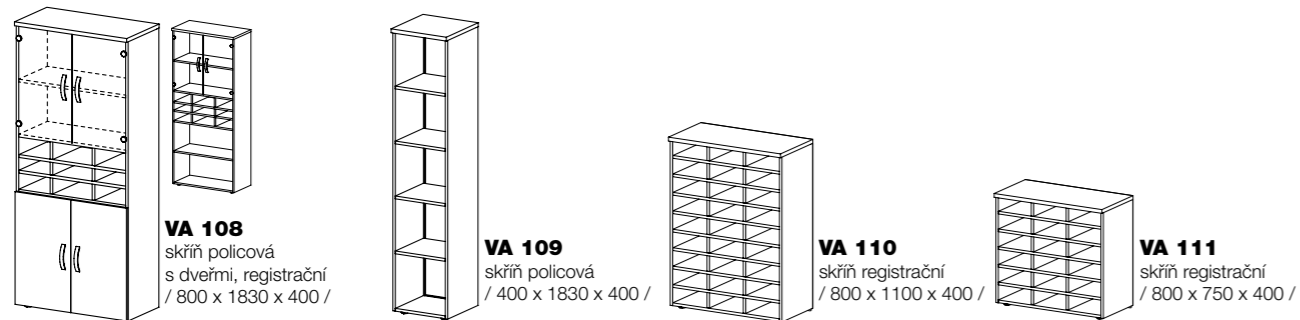

VA 108 skříň policová s dveřmi, registrační / 800 x 1830 x 400 /
VA 109 skříň policová / 400 x 1830 x 400 /
VA 110 skříň registrační / 800 x 1100 x 400 /
VA 111 skříň registrační / 800 x 750 x 400 /