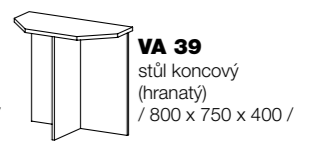

VA 38
stůl rohový
(kulatý) 45°
/ 800 x 750 x 800 /

VA 39
stůl koncový
(hranatý)
/ 800 x 750 x 400 /