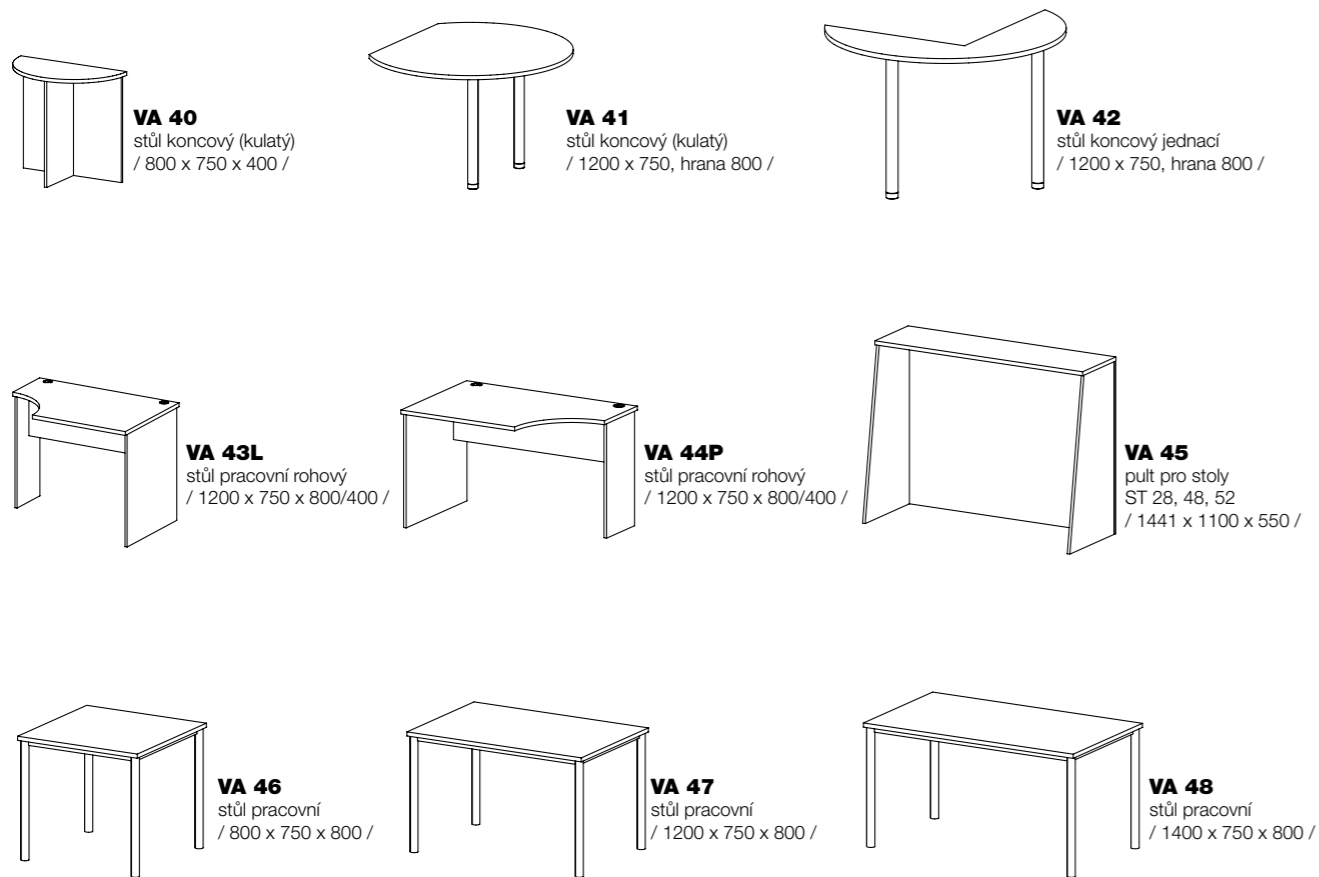

**VA 36**  
stůl rohový  
(hranatý) 90°  
/ 800 x 750 x 800 /

**VA 37**  
stůl rohový  
(kulatý) 90°  
/ 800 x 750 x 800 /

**VA 38**  
stůl rohový  
(kulatý) 45°  
/ 800 x 750 x 800 /

**VA 39**  
stůl koncový  
(hranatý)  
/ 800 x 750 x 400 /