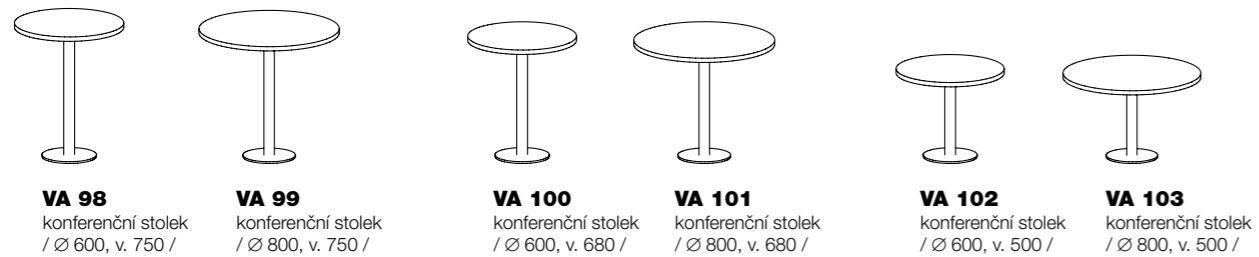

**VA 95**  
stůl jednací  
/ 1600 x 750 x 800 /

**VA 96**  
stůl jednací  
/ 1800 x 750 x 800 /

**VA 97**  
stůl jednací  
/ 2000 x 750 x 800 /

šířka x výška x hloubka

**VA 98** konferenční stůl / Ø 600, v. 750 /  
**VA 99** konferenční stůl / Ø 800, v. 750 /  
**VA 100** konferenční stůl / Ø 600, v. 680 /  
**VA 101** konferenční stůl / Ø 800, v. 680 /  
**VA 102** konferenční stůl / Ø 600, v. 500 /  
**VA 103** konferenční stůl / Ø 800, v. 500 /