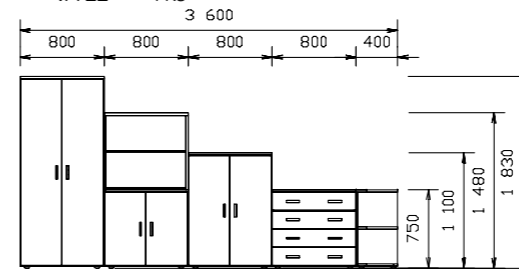

VA 2005

VA 19 1 ks
VA 04 1 ks
VA 05 1 ks
VA 02 1 ks
VA 15 1 ks
VA 22 1 ks