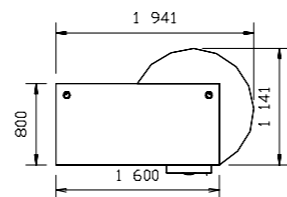

VA 1001

- VA 53 1 ks
- VA 42 1 ks
- VA 24 1 ks

VA 1005

- VA 26 2 ks
- VA 24 2 ks
- VA 29 2 ks
- VA 54 2 ks
- PM 12 4 ks