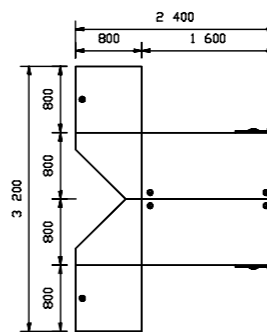

VA 1001

- VA 53 1 ks
- VA 42 1 ks
- VA 24 1 ks

VA 1005

- VA 26 2 ks
- VA 24 2 ks
- VA 29 2 ks
- VA 54 2 ks
- PM 12 4 ks