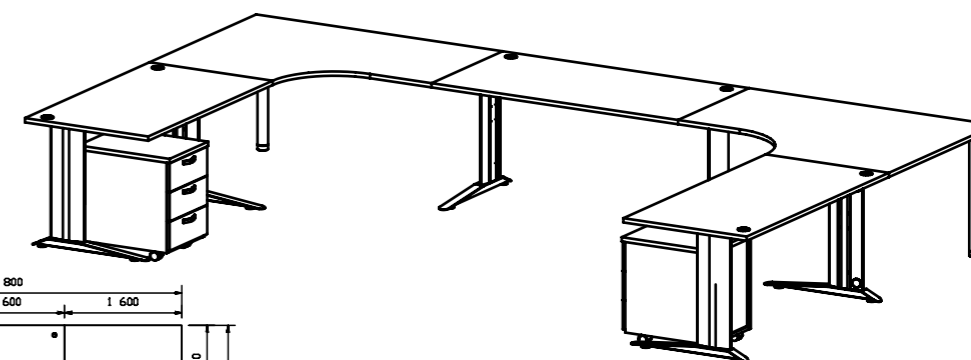

VA 1008

- VA 23 2 ks
- VA 52 1 ks
- VA 57 2 ks
- VA 53 2 ks
- PM 11 4 ks
- PM 01 2 ks