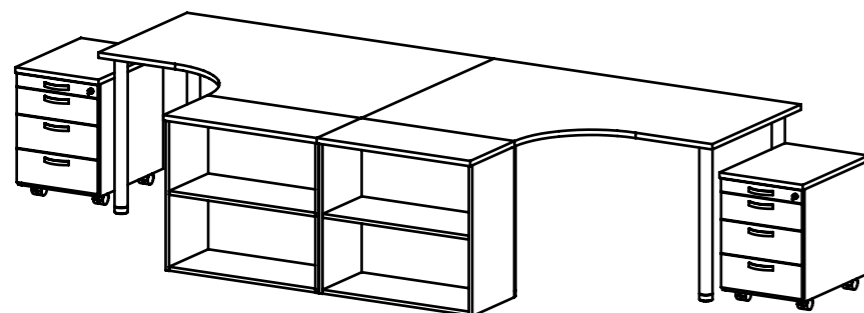

VA 1007

- VA 04 1 ks
- VA 34 1 ks
- VA 23 1 ks
- VA 44P 1 ks
- VA 52 1 ks