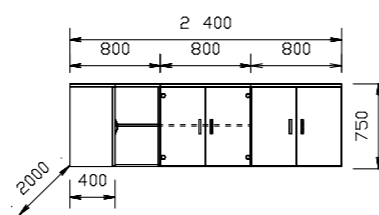

VA 2012

VA 05 3ks
VA 04 1ks
VA 06 1ks