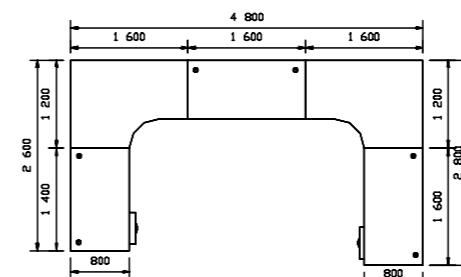

VA 1008

- VA 23 2 ks
- VA 52 1 ks
- VA 57 2 ks
- VA 53 2 ks
- PM 11 4 ks
- PM 01 2 ks