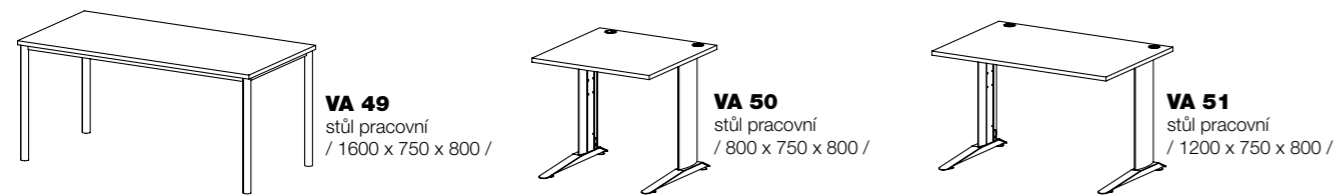

**VA 36**  
stůl rohový  
(hranatý) 90°  
/ 800 x 750 x 800 /

**VA 37**  
stůl rohový  
(kulatý) 90°  
/ 800 x 750 x 800 /

**VA 38**  
stůl rohový  
(kulatý) 45°  
/ 800 x 750 x 800 /

**VA 39**  
stůl koncový  
(hranatý)  
/ 800 x 750 x 400 /