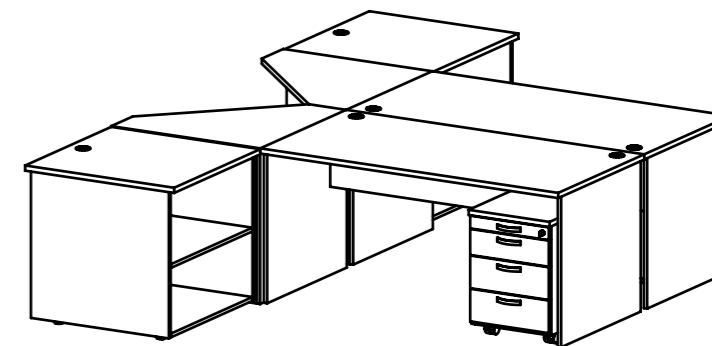

VA 1005

- VA 26 2 ks
- VA 24 2 ks
- VA 29 2 ks
- VA 54 2 ks
- PM 12 4 ks