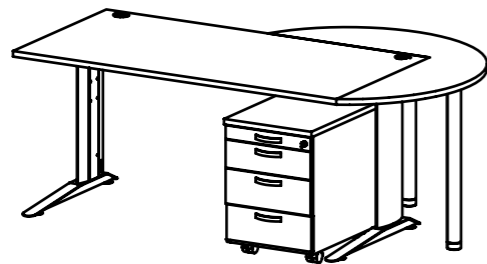

VA 1001

- VA 53 1 ks
- VA 42 1 ks
- VA 24 1 ks

VA 1005

- VA 26 2 ks
- VA 24 2 ks
- VA 29 2 ks
- VA 54 2 ks
- PM 12 4 ks

VA 1002

- VA 29 1 ks
- VA 41 1 ks
- VA 25 1 ks

VA 1006

- VA 05 2 ks
- VA 23 2 ks
- VA 51 2 ks
- VA 55 2 ks
- VA 43L 1 ks
- VA 44P 1 ks
- PM 01 1 ks
- PM 11 2 ks

VA 1003

- VA 45 1 ks
- VA 52 1 ks
- VA 53 1 ks
- VA 24 1 ks

VA 1007

- VA 04 1 ks
- VA 34 1 ks
- VA 23 1 ks
- VA 44P 1 ks
- VA 52 1 ks

VA 1004

- VA 04 2 ks
- VA 57 2 ks
- VA 24 2 ks
- PM 01 8 ks

VA 1008

- VA 23 2 ks
- VA 52 1 ks
- VA 57 2 ks
- VA 53 2 ks
- PM 11 4 ks
- PM 01 2 ks