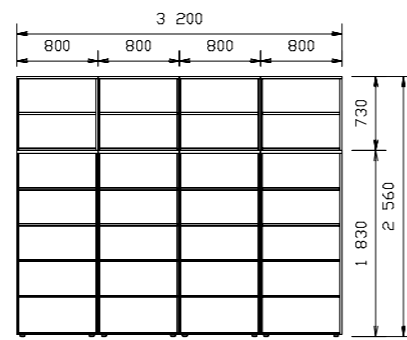

VA 2001

VA 20 4 ks
VA 04 4 ks