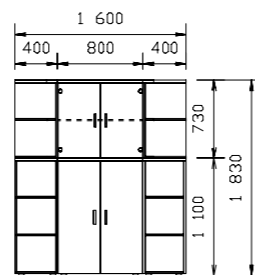

VA 2003

VA 22 2 ks
VA 07 2 ks
VA 02 1 ks
VA 06 1 ks