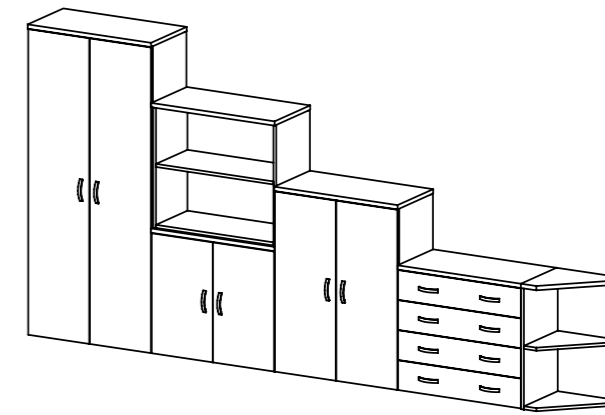

VA 2005

VA 19 1 ks
VA 04 1 ks
VA 05 1 ks
VA 02 1 ks
VA 15 1 ks
VA 22 1 ks