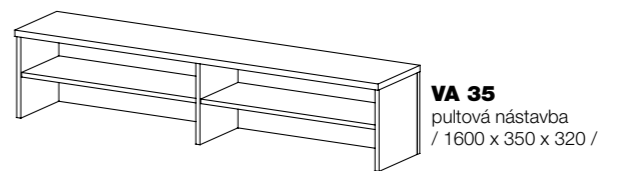

**VA 31**  
stůl pod PC  
/ 800 x 750 x 800 /

**VA 32**  
konferenční stůl  
/ 1000 x 500 x 500 /

**VA 33**  
konferenční stůl  
/ 600 x 750 x 600 /

**VA 34**  
pultová nástavba  
/ 1400 x 350 x 320 /

**VA 35**  
pultová nástavba  
/ 1600 x 350 x 320 /