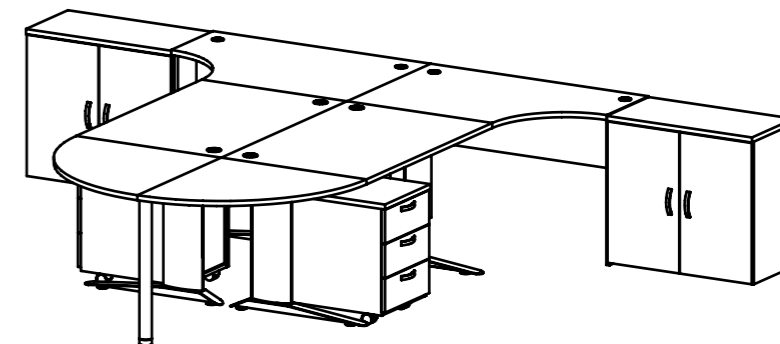

VA 1006

- VA 05 2 ks
- VA 23 2 ks
- VA 51 2 ks
- VA 55 2 ks
- VA 43L 1 ks
- VA 44P 1 ks
- PM 01 1 ks
- PM 11 2 ks