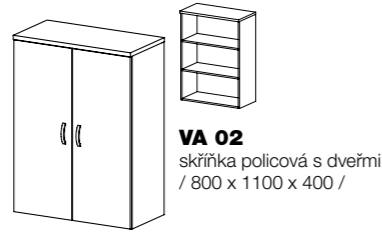

6. **Úchytky a věšáky dle přání zákazníka** podle samostatného ceníku. Základní úchytka – viz. katalogová nabídka každého produktu samostatně.

**VA 01**  
skříňka policová  
/ 800 x 1100 x 400 /

**VA 02**  
skříňka policová s dveřmi  
/ 800 x 1100 x 400 /