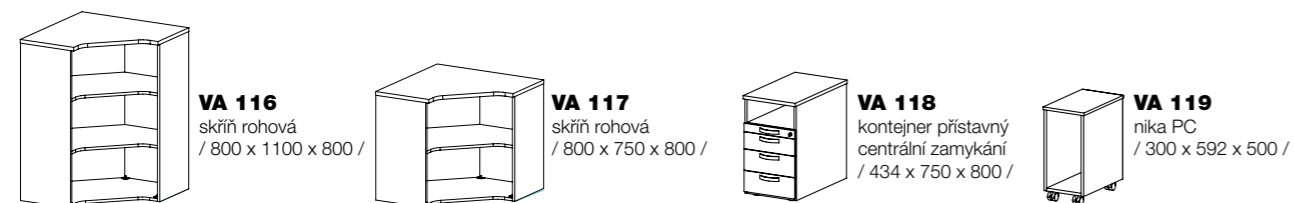

VA 116 skříň rohová / 800 x 1100 x 800 /
VA 117 skříň rohová / 800 x 750 x 800 /
VA 118 kontejner přístavný centrální zamykání / 434 x 750 x 800 /
VA 119 nika PC / 300 x 592 x 500 /

šířka x výška x hloubka