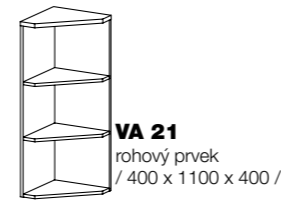

**VA 11 L/P**  
skříňka policová  
s dveřmi  
/ 400 x 750 x 400 /

**VA 12 L/P**  
skříňka policová  
se skleněnými dveřmi  
/ 400 x 750 x 400 /

**VA 13**  
skříňka zásuvková  
/ 800 x 1100 x 400 /

**VA 14**  
skříňka zásuvková  
/ 400 x 1100 x 400 /

**VA 15**  
skříňka zásuvková  
/ 800 x 750 x 400 /

**VA 16**  
skříňka zásuvková  
/ 400 x 750 x 400 /

**VA 17 L/P**  
skříň policová  
/ 400 x 1830 x 400 /

**VA 18**  
skříň šatní  
/ 800 x 1830 x 400 /

**VA 19**  
skříň policová  
s dveřmi  
/ 800 x 1830 x 400 /

**VA 20**  
skříň policová  
/ 800 x 1830 x 400 /

**VA 21**  
rohový prvek  
/ 400 x 1100 x 400 /

**VA 22**  
rohový prvek  
/ 400 x 750 x 400 /