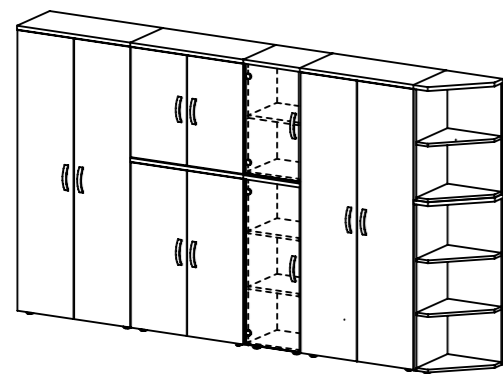

VA 2001

VA 20 4 ks
VA 04 4 ks