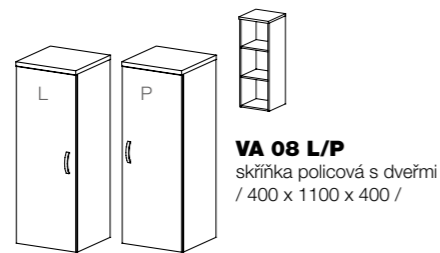

6. **Úchytky a věšáky dle přání zákazníka** podle samostatného ceníku. Základní úchytka – viz. katalogová nabídka každého produktu samostatně.

**VA 01**  
skříňka policová  
/ 800 x 1100 x 400 /

**VA 02**  
skříňka policová s dveřmi  
/ 800 x 1100 x 400 /

**VA 03**  
skříňka policová se skleněnými  
dveřmi  
/ 800 x 1100 x 400 /

**VA 04**  
skříňka policová  
/ 800 x 750 x 400 /

**VA 05**  
skříňka policová s dveřmi  
/ 800 x 750 x 400 /

**VA 06**  
skříňka policová  
se skleněnými dveřmi  
/ 800 x 750 x 400 /

**VA 07**  
skříňka policová  
/ 400 x 1100 x 400 /

**VA 08 L/P**  
skříňka policová s dveřmi  
/ 400 x 1100 x 400 /

**VA 09 L/P**  
skříňka policová  
se skleněnými dveřmi  
/ 400 x 1100 x 400 /

**VA 10**  
skříňka policová  
/ 400 x 750 x 400 /