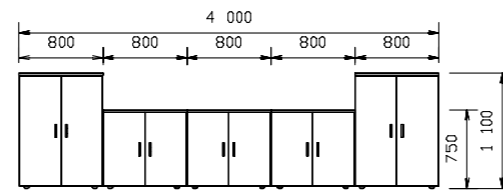

VA 2009

VA 02 2ks
VA 05 3ks