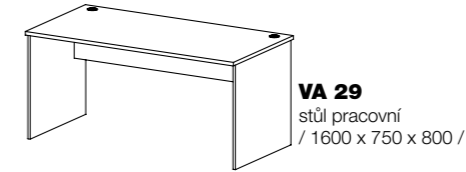

VA 28
stůl pracovní
/ 1400 x 750 x 800 /

VA 29
stůl pracovní
/ 1600 x 750 x 800 /