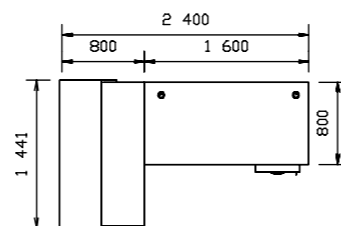

VA 1003

- VA 45 1 ks
- VA 52 1 ks
- VA 53 1 ks
- VA 24 1 ks