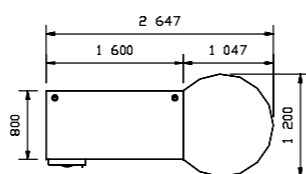

VA 1002

- VA 29 1 ks
- VA 41 1 ks
- VA 25 1 ks