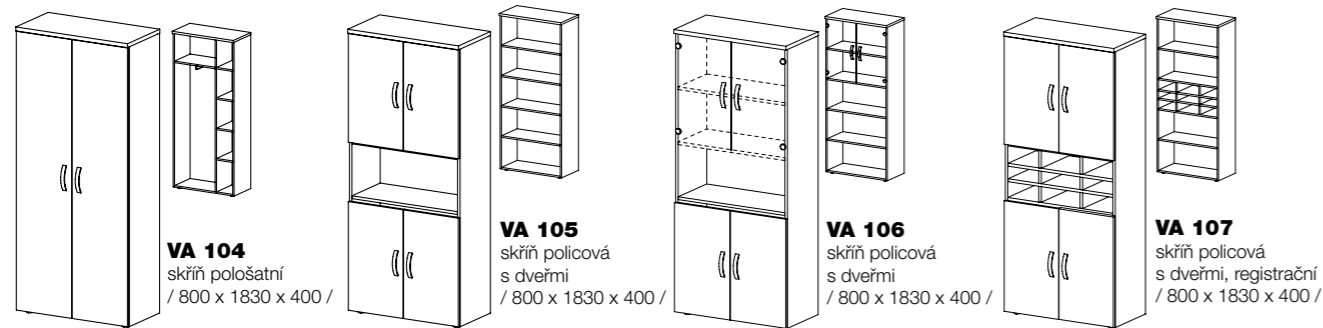

**VA 104** skříň pološatní / 800 x 1830 x 400 /  
**VA 105** skříň policová s dveřmi / 800 x 1830 x 400 /  
**VA 106** skříň policová s dveřmi / 800 x 1830 x 400 /  
**VA 107** skříň policová s dveřmi, registrační / 800 x 1830 x 400 /