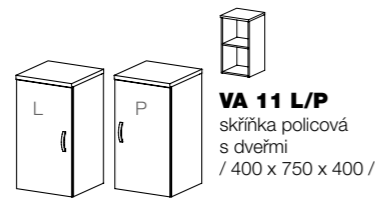

6. **Úchytky a věšáky dle přání zákazníka** podle samostatného ceníku. Základní úchytka – viz. katalogová nabídka každého produktu samostatně.

**VA 01**  
skříňka policová  
/ 800 x 1100 x 400 /

**VA 02**  
skříňka policová s dveřmi  
/ 800 x 1100 x 400 /

**VA 03**  
skříňka policová se skleněnými  
dveřmi  
/ 800 x 1100 x 400 /

**VA 04**  
skříňka policová  
/ 800 x 750 x 400 /

**VA 05**  
skříňka policová s dveřmi  
/ 800 x 750 x 400 /

**VA 06**  
skříňka policová  
se skleněnými dveřmi  
/ 800 x 750 x 400 /

**VA 07**  
skříňka policová  
/ 400 x 1100 x 400 /

**VA 08 L/P**  
skříňka policová s dveřmi  
/ 400 x 1100 x 400 /

**VA 09 L/P**  
skříňka policová  
se skleněnými dveřmi  
/ 400 x 1100 x 400 /

**VA 10**  
skříňka policová  
/ 400 x 750 x 400 /

**VA 11 L/P**  
skříňka policová  
s dveřmi  
/ 400 x 750 x 400 /

**VA 12 L/P**  
skříňka policová  
se skleněnými dveřmi  
/ 400 x 750 x 400 /

**VA 13**  
skříňka zásuvková  
/ 800 x 1100 x 400 /

**VA 14**  
skříňka zásuvková  
/ 400 x 1100 x 400 /