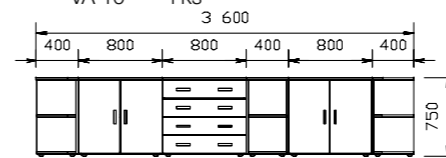

VA 2006

VA 22 2 ks
VA 05 2 ks
VA 15 1 ks
VA 10 1 ks