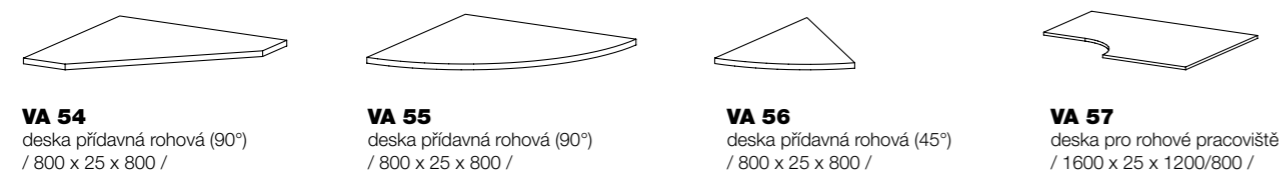

**VA 36**  
stůl rohový  
(hranatý) 90°  
/ 800 x 750 x 800 /

**VA 37**  
stůl rohový  
(kulatý) 90°  
/ 800 x 750 x 800 /

**VA 38**  
stůl rohový  
(kulatý) 45°  
/ 800 x 750 x 800 /

**VA 39**  
stůl koncový  
(hranatý)  
/ 800 x 750 x 400 /