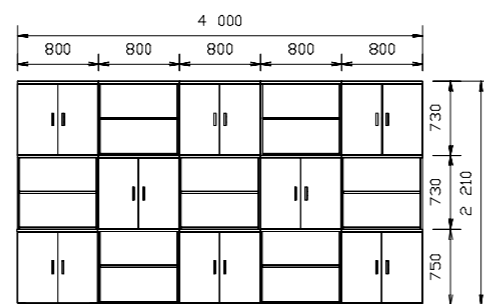

VA 2004

VA 04 1 ks
VA 05 1 ks