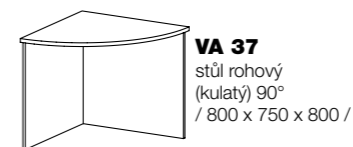

VA 36
stůl rohový
(hranatý) 90°
/ 800 x 750 x 800 /

VA 37
stůl rohový
(kulatý) 90°
/ 800 x 750 x 800 /