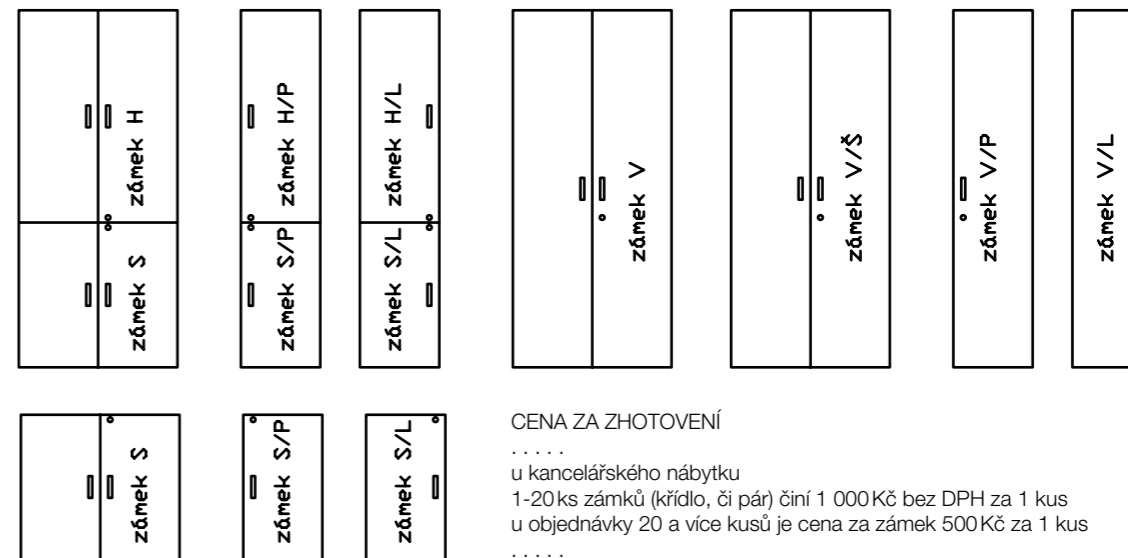

PRO STŮL DÉLKY

- 800mm ... 1 ks PM 05
- 1200mm ... 1 ks PM 06
- 1400mm ... 2 ks PM 05
- 1600mm ... 2 ks PM 05
- 1800mm ... 1 ks PM 05 + 1 ks PM 06
- 2000mm ... 1 ks PM 05 + 1 ks PM 06

do objednávky je nutno napsat
desén lamina, pro který bude použita

VÝSUVY LZE POUŽÍT PRO STOLY

- celolaminové konstrukce od délky 800mm
- s kovovou podnoží od délky 1200mm

DOOBJEDNÁNÍ ZÁMKŮ K DŘEVĚNÝM SKŘÍŇOVÝM DVEŘÍM

Jednokřídlé dveře jsou uzamykány za protiplech přišroubovaný do police nebo boku skříně. U dvoukřídlých dveří je zámek vždy umístěn na pravém křídle, na levém jsou plastové zarážky a protiplech je přišroubován na polici, dno nebo půdu.

Při objednání uveďte typové označení skříně s dvířky + zámek

(dle zde uvedeného nákresu)

VARIANTY UZAMYKÁNÍ DVEŘÍ

- **ZÁMEK S** ... spodní dvířka dvoukřídlá, zámek nahoře
- **ZÁMEK S/P** ... spodní dvířka dvoukřídlá pravá, zámek nahoře
- **ZÁMEK S/L** ... spodní dvířka dvoukřídlá levá, zámek nahoře
- **ZÁMEK H** ... horní dvířka dvoukřídlá, zámek dole
- **ZÁMEK H/P** ... horní dvířka dvoukřídlá pravá, zámek dole
- **ZÁMEK H/L** ... horní dvířka dvoukřídlá levá, zámek dole
- **ZÁMEK V** ... vysoká dvířka dvoukřídlá
- **ZÁMEK V/Š** ... vysoká dvířka dvoukřídlá na šatní skříň
- **ZÁMEK V/P** ... vysoká dvířka dvoukřídlá pravá
- **ZÁMEK V/L** ... vysoká dvířka dvoukřídlá levá

CENA ZA ZHOTOVENÍ

.....
u kancelářského nábytku
1-20 ks zámků (křídlo, či pár) činí 1 000 Kč bez DPH za 1 kus
u objednávky 20 a více kusů je cena za zámek 500 Kč za 1 kus
.....
u ostatních řad kancelářského nábytku
je cena za zámek 500 Kč/kus
.....
Pokud si nejste jisti správností objednání,
doporučujeme přiložit náčrt skříně s umístěním zámku.

POMOCNÝ MATERIÁL

POPIS	OZNAČENÍ	ROZMĚR	CENA BEZ DPH	CENA VČ. DPH
Samostatná válcová noha	PM 01	v. 720, Ø 60mm	468 Kč	566 Kč
Stolová průchodka plastová	PM 02	Ø 60mm	25 Kč	30 Kč
Stolová průchodka kovová	PM 03	Ø 60mm	296 Kč	359 Kč
Skříňový zámek – set bez předvrtání a montáže	PM 04		257 Kč	311 Kč
Elektrokanál pro stolové podnože kovové typu C	PM 05	délka 600mm	595 Kč	720 Kč
Elektrokanál pro stolové podnože kovové typu C	PM 06	délka 1000mm	595 Kč	720 Kč
Výsuv pro klávesnici dřevěný	PM 07	680x350	647 Kč	783 Kč
Výsuv pro klávesnici plastový	PM 08	603x270	387 Kč	469 Kč
Kovový držák PC pro stolové podnože laminované i kovové	PM 09	1	644 Kč	779 Kč
Přichytka elektrických kabelů	PM 10	5 ks	273 Kč	330 Kč
Spojovací plech	PM 11	2 ks	109 Kč	132 Kč
Spojovací úhelník	PM 12	2 ks	109 Kč	132 Kč
Držák police Tukan	PM 13	1 ks	194 Kč	234 Kč

V případě změn sazeb DPH, platí uvedené ceny bez DPH.