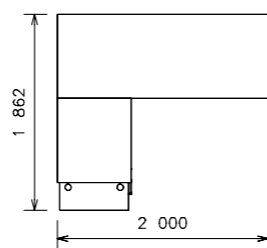

EX 1002

EX 84 1ks
EX 92 1ks