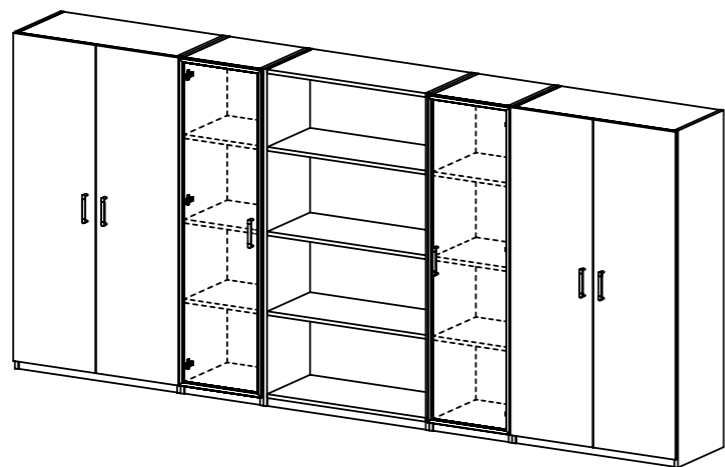

EX 2004

EX 17L 1ks
EX 18P 1ks
EX 19 1ks
EX 20 2ks