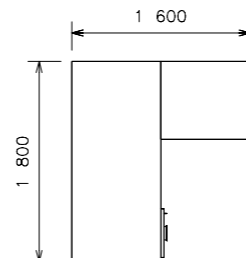

EX 1005

EX 76 1ks
EX 94 P 1ks
EX 110 1ks