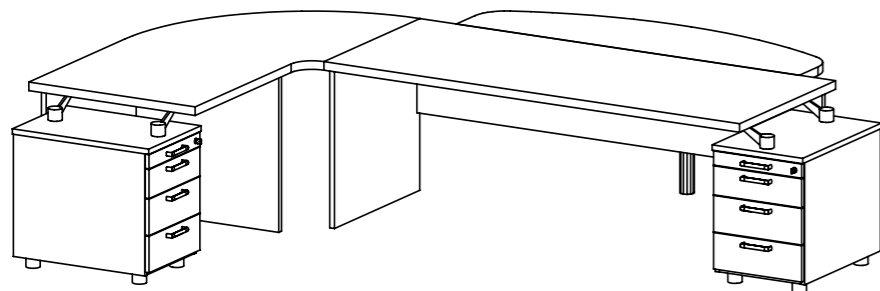

EX 1007

EX 91 1ks
EX 114 1ks