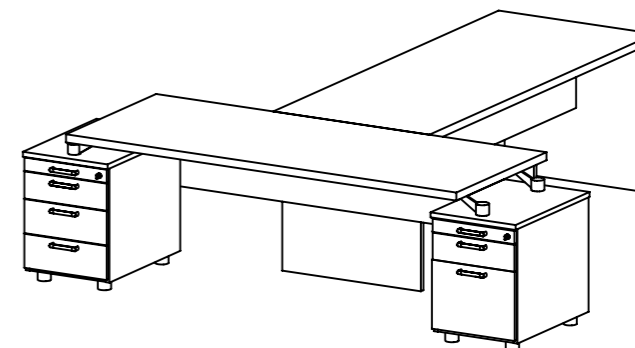

EX 1007

EX 91 1ks
EX 114 1ks