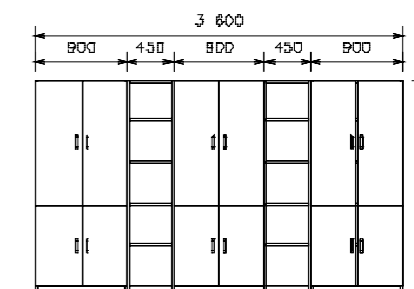

EX 2007

EX 24 2ks
EX 32 3ks