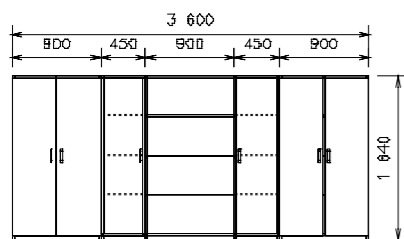

EX 2004

EX 17L 1ks
EX 18P 1ks
EX 19 1ks
EX 20 2ks