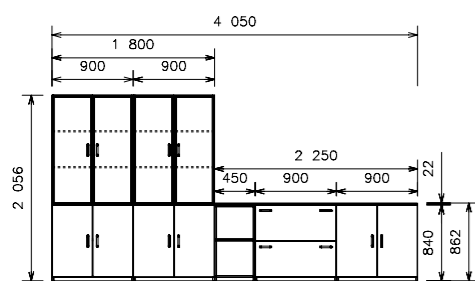

EX 2003

EX 01 1ks
EX 02 1ks
EX 08 1ks
EX 33 2ks
EX 55 1ks