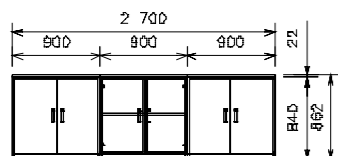

EX 2002

EX 08 2ks
EX 09 1ks
EX 52 3ks