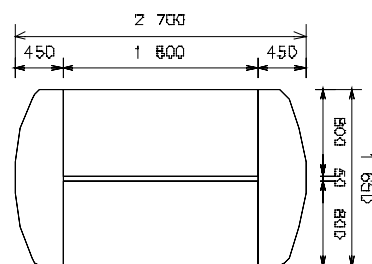

EX 1009

EX 100 4ks
EX 115 8ks

EX 1010

EX 114 2ks
EX 103 2ks
PM 12 4ks

EX 1011

EX 114 2ks
EX 100 4ks
EX 115 2ks
PM 12 4ks

EX 1012

EX 112 4ks
EX 100 4ks
PM 12 8ks