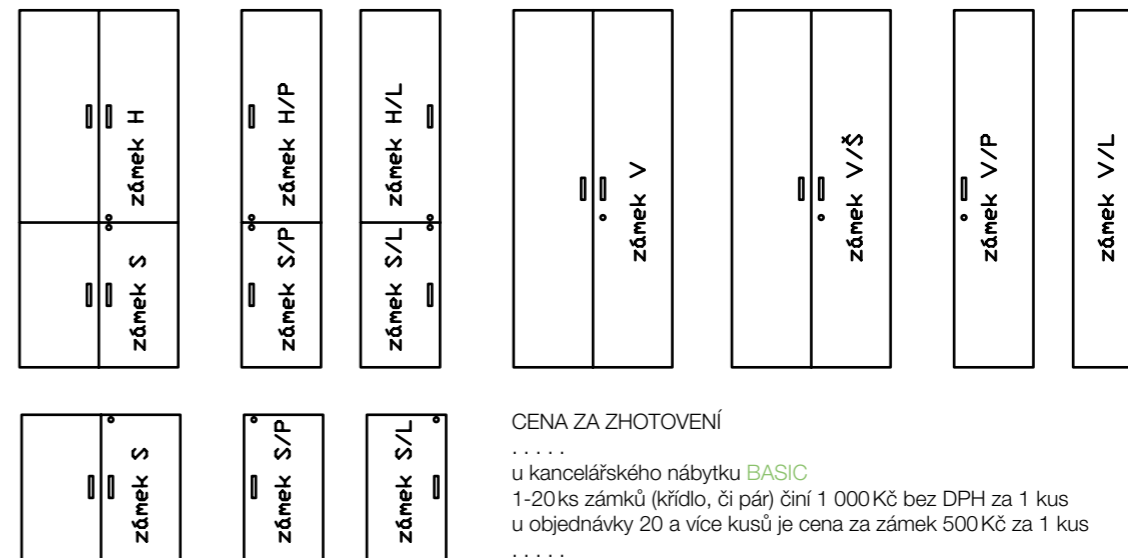

POMOCNÝ MATERIÁL

PRO STŮL DÉLKY

- 800mm ... 1 ks PM 05
- 1200mm ... 1 ks PM 06
- 1400mm ... 2 ks PM 05
- 1600mm ... 2 ks PM 05
- 1800mm ... 1 ks PM 05 + 1 ks PM 06
- 2000mm ... 1 ks PM 05 + 1 ks PM 06

do objednávky je nutno napsat
desén lamina, pro který bude použita

VÝSUVY LZE POUŽÍT PRO STOLY

- celolaminové konstrukce od délky 800mm
- s kovovou podnoží od délky 1200mm

DOOBJEDNÁNÍ ZÁMKŮ K DŘEVĚNÝM SKŘÍŇOVÝM DVEŘÍM

Jednokřídlé dveře jsou uzamykány za protiplech přišroubovaný do police nebo boku skříně. U dvoukřídlých dveří je zámek vždy umístěn na pravém křídle, na levém jsou plastové zarážky a protiplech je přišroubován na polici, dno nebo půdu.

Při objednání uveďte typové označení skříně s dvířky + zámek

(dle zde uvedeného nákresu)

CENA ZA ZHOTOVENÍ

.....
u kancelářského nábytku **BASIC**
1-20ks zámků (křídlo, či pár) činí 1 000Kč bez DPH za 1 kus
u objednávky 20 a více kusů je cena za zámek 500Kč za 1 kus
.....
u ostatních řad kancelářského nábytku
je cena za zámek 500 Kč/kus
.....
Pokud si nejste jisti správností objednání,
doporučujeme přiložit náčrt skříně s umístěním zámku.

POMOCNÝ MATERIÁL

POPIS	OZNAČENÍ	ROZMĚR	CENA BEZ DPH	CENA VČ. DPH
Samostatná válcová noha	PM 01	v. 720, Ø 60mm	468 Kč	566 Kč
Stolová průchodka plastová	PM 02	Ø 60mm	25 Kč	30 Kč
Stolová průchodka kovová	PM 03	Ø 60mm	296 Kč	359 Kč
Skříňový zámek – set bez předvrtání a montáže	PM 04		257 Kč	311 Kč
Elektrokanál pro stolové podnože kovové typu C	PM 05	délka 600mm	595 Kč	720 Kč
Elektrokanál pro stolové podnože kovové typu C	PM 06	délka 1000mm	595 Kč	720 Kč
Výsuv pro klávesnici dřevěný	PM 07	680x350	647 Kč	783 Kč
Výsuv pro klávesnici plastový	PM 08	603x270	387 Kč	469 Kč
Kovový držák PC pro stolové podnože laminované i kovové	PM 09	1	644 Kč	779 Kč
Přichytka elektrických kabelů	PM 10	5ks	273 Kč	330 Kč
Spojovací plech	PM 11	2ks	109 Kč	132 Kč
Spojovací úhelník	PM 12	2ks	109 Kč	132 Kč
Držák police Tukan	PM 13	1ks	194 Kč	234 Kč

V případě změn sazeb DPH, platí uvedené ceny bez DPH.