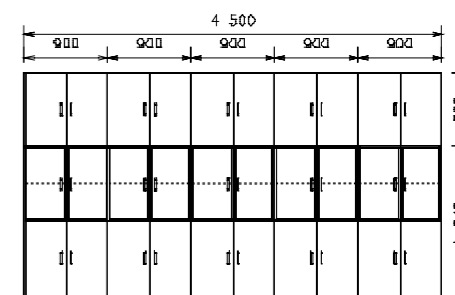

EX 2008

EX 22 5ks
EX 41 5ks