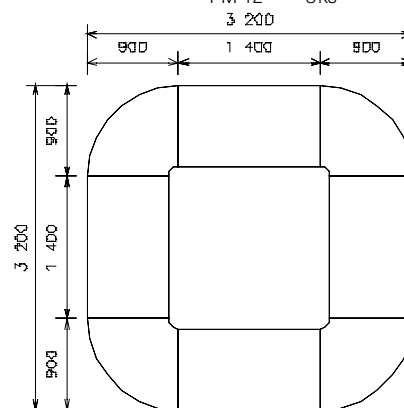

EX 1009

EX 100 4ks
EX 115 8ks

EX 1010

EX 114 2ks
EX 103 2ks
PM 12 4ks

EX 1011

EX 114 2ks
EX 100 4ks
EX 115 2ks
PM 12 4ks

EX 1012

EX 112 4ks
EX 100 4ks
PM 12 8ks