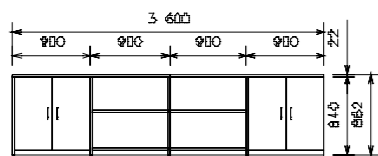

EX 2001

EX 07 2ks
EX 08 2ks
EX 54 2ks