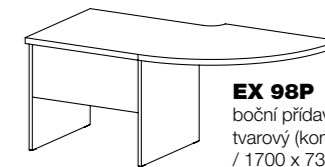

EX 98P
boční přídavný stůl
tvarový (kontejner)
/ 1700 x 730 x 900 /