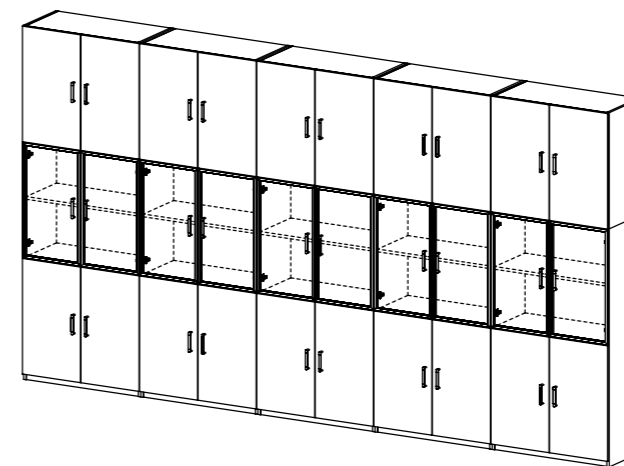

EX 2008

EX 22 5ks
EX 41 5ks