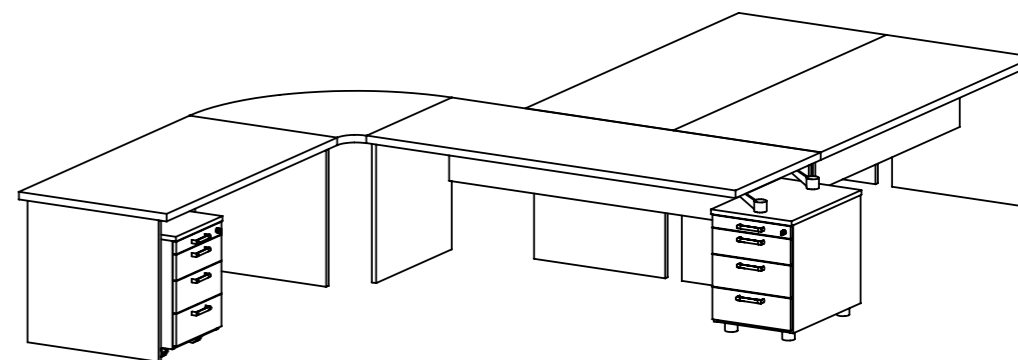

EX 1006

EX 68 1ks
EX 87 P 1ks
EX 110 1ks
EX 100 1ks
EX 114 2ks