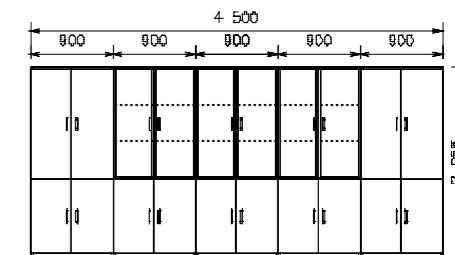

EX 2005

EX 32 2ks
EX 33 3ks