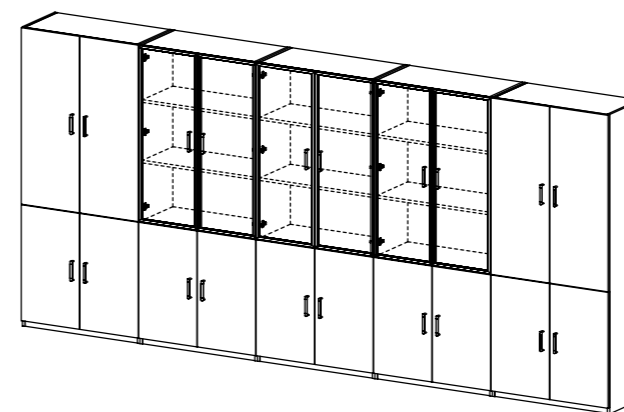

EX 2005

EX 32 2ks
EX 33 3ks