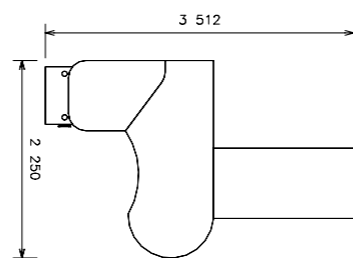

EX 1001

EX 61 P 1ks
EX 113 1ks