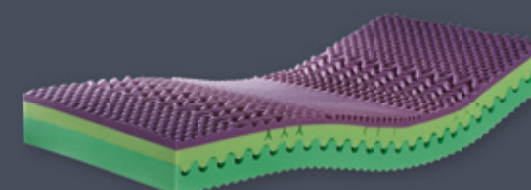

90x200 cm, potah TENCEL

5 174 Kč

ENERGEE

Klasický 2-vrstvý sendvič z nové BIO pěny s úpravou GREENFIRST®. Potah GREENFIRST® je prošíty antialergický rounem. Možnost volby rozdílné tuhosti obou stran.

90x200 cm, potah GREENFIRST

5 499 Kč

ARM

Luxusní sendvičová matrace se speciálně profilovaným jádrem matrace, zabezpečuje dokonalou relaxaci a uvolnění. Svým složením zajišťuje 100% likvidaci roztočů.

90x200 cm, potah SNOW

6 599 Kč

SWEN LUX

Kvalitní matrace se dvěma profilováními:
a) s ložnou plochou se speciálním prořezem zabezpečujícím ojedinelý komfort, skvělé provzdušnění a odvod vlhkosti.
b) v ramenních zónách je použita speciální pěna s mikroskopickými částicemi vody. Tato speciální matrace je vhodná jako prevence pro vznik proleženin.