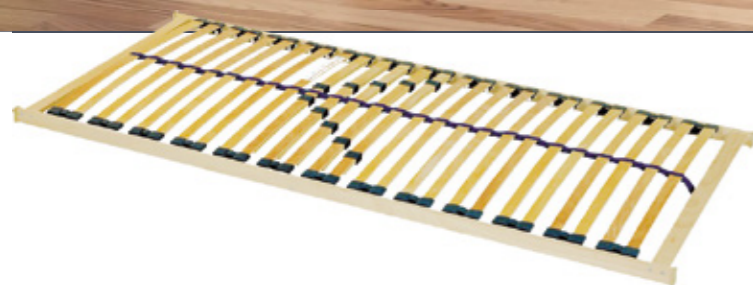

▲ KALIMERO, smrk
KALIMERO 51 2 ks,
KALIMERO 59 1 ks,
KALIMERO 71 1 ks,
KALIMERO 75 1 ks

DOPRAVA – RYCHLÉ DODÁNÍ ZBOŽÍ

95% českého značkového nábytku MONTERO® je **SKLADEM**. Nábytek objednaný do středy „totoho týdne“ vám dovezeme **ZDARMA** po celé ČR a SR vlastními firemními vozy a kvalifikovanými firemními pracovníky přímo z výroby do pátku týdne následujícího. Dopravou **ZDARMA** se rozumí dopravení zboží za první uzamykatelné dveře, např. v rodinném domě, v činžovním domě za vstupní dveře domu.

KALIMERO, smrk
KALIMERO 07 1 ks, KALIMERO 14 1 ks, KALIMERO 20 1 ks,
KALIMERO 21 1 ks, KALIMERO 24 1 ks, KALIMERO 26 1 ks,
KALIMERO 53 1 ks

KALIMERO

ORION

Luxusní pevný lamelový rošt s 28 bukovými lamelami šíře 38 mm. Lamely jsou uloženy ve výkyvných gumových pouzdrech. Anatomické uspořádání lamel kopíruje křivky těla a má příznivý vliv na polohu těla při spánku. V oblasti beder (pánve) je 5 zdvojených lamel s možností nastavení tuhosti pružení podle hmotnosti uživatele. Středový popruh zajišťuje zvýšenou stabilitu roštu. Tento rošt je vhodný pro všechny typy matrací.