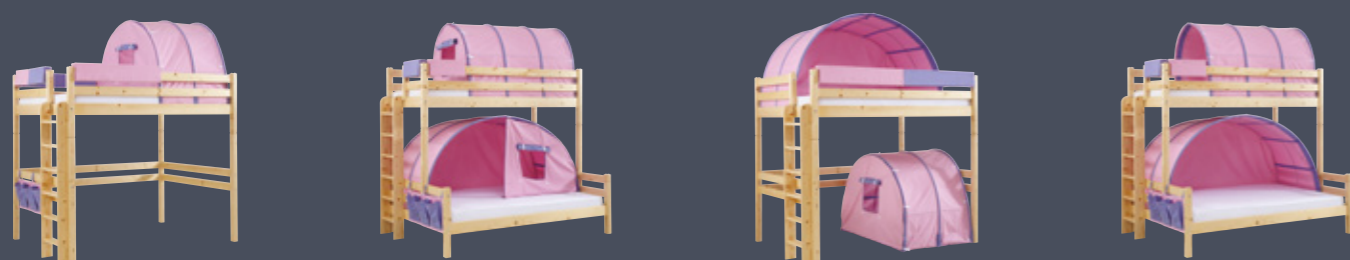

ALFA

BETA

BETA

BETA

DELTA

DELTA

GAMA

GAMA

GAMA

KALIMERO, smrk
KALIMERO 04 1 ks, KALIMERO 07 1 ks,
KALIMERO 14 1 ks, KALIMERO 19 2 ks,
KALIMERO 22 1 ks, KALIMERO 24 1 ks,
KALIMERO 26 1 ks, KALIMERO 51 2 ks,
KALIMERO 59 1 ks, KALIMERO 71 1 ks,
KALIMERO 75 1 ks

TEXTILNÍ DOPLŇKY

Kolekce textilních doplňků k nábytkovým řadám značky MONTERO. Jedná se o celou škálu stanů, závěsů a chráničů, které z „obyčejné“ postele vykouzlí pro děti jejich vlastní domeček, v němž prožijí kousek ze své fantazie. Nabízíme je v barevných kombinacích oranžová/zelená, tmavě modrá/zelená, tmavě modrá/světle modrá a tmavě modrá/růžová.

Po odstranění textilních doplňků, dostáváte plnohodnotný studentský pokoj.