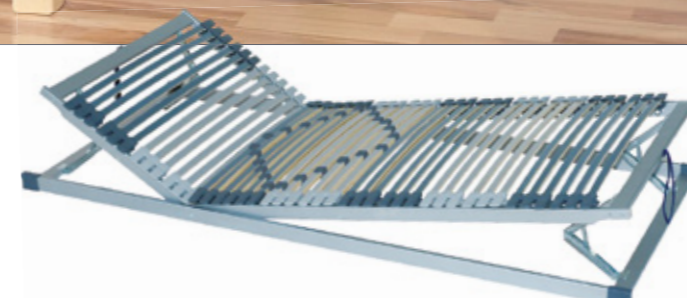

SIRIUS HN

Exklusivní lamelový rošt s polohováním hlavy a nohou. 42 lamel je po trojicích upevněno ve speciálních kaučukových lůžkách s přesahem přes rám. Díky rozdělení na 7 zón tuhosti rošt podporuje a stabilizuje obratle v každé poloze. Bederní zóna s 12 ks zdvojených lamel umožňuje citlivé nastavení tuhosti. Díky správné poloze obratlů nedochází k vytlačování plotének a bolestivému tlaku na nervové kořeny. Tento rošt je vhodný pro matrace s vysokou elasticitou (pěnové, latexové – RE pěna a pružiny jsou nevhodné).

Nosnost: do 130 kg

3 276 Kč

Ceny jsou uvedeny za standardní rozměr 90x200 cm.
Více informací o rozměrech a cenách naleznete na str. 486.