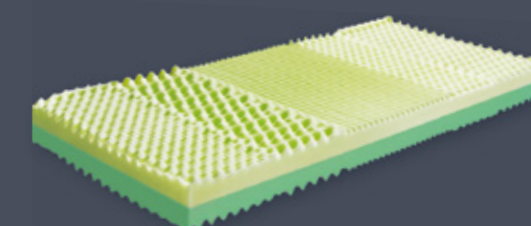

Nosnost: do 130 kg

3 276 Kč

Ceny jsou uvedeny za standardní rozměr 90x200 cm.
Více informací o rozměrech a cenách naleznete na str. 486.

na jádru matrace
5 let
záruka

MATRACE

ANCHA VISCO

Kvalitní oboustranná matrace vyrobená ze dvou různým pěn s rozdílnými charakteristickými vlastnostmi. Každá ze stran matrace umožňuje tvrdší či měkké ležení

90x200 cm, potah TENCEL

5 174 Kč

ENERGEE

Klasický 2-vrstvý sendvič z nové BIO pěny s úpravou GREENFIRST®. Potah GREENFIRST® je prošíty antialergický rounem. Možnost volby rozdílné tuhosti obou stran.

90x200 cm, potah GREENFIRST

5 499 Kč

ARM

Luxusní sendvičová matrace se speciálně profilovaným jádrem matrace, zabezpečuje dokonalou relaxaci a uvolnění. Svým složením zajišťuje 100% likvidaci roztočů.

90x200 cm, potah SNOW

6 599 Kč

SWEN LUX

Kvalitní matrace se dvěma profilováními:
a) s ložnou plochou se speciálním prořezem zabezpečujícím ojedinelý komfort, skvělé provzdušnění a odvod vlhkosti.
b) v ramenních zónách je použita speciální pěna s mikroskopickými částicemi vody. Tato speciální matrace je vhodná jako prevence pro vznik proleženin.