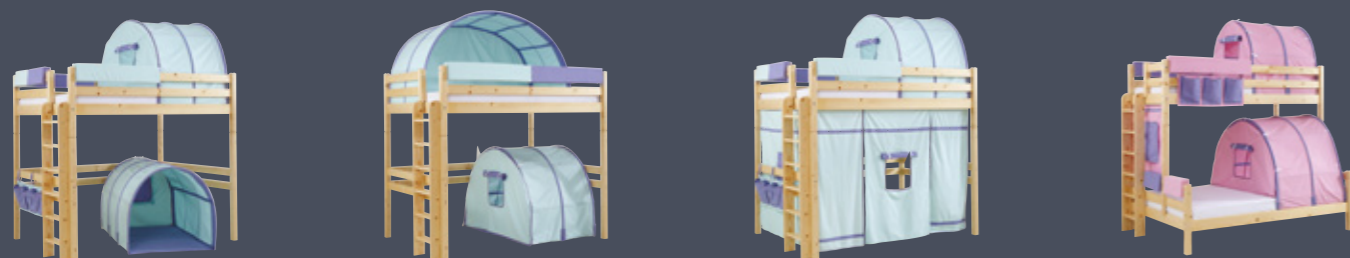

ALFA

BETA

BETA

BETA

DELTA

DELTA

GAMA

GAMA

GAMA

KALIMERO, smrk
KALIMERO 04 1 ks, KALIMERO 07 1 ks,
KALIMERO 14 1 ks, KALIMERO 19 2 ks,
KALIMERO 22 1 ks, KALIMERO 24 1 ks,
KALIMERO 26 1 ks, KALIMERO 51 2 ks,
KALIMERO 59 1 ks, KALIMERO 71 1 ks,
KALIMERO 75 1 ks

TEXTILNÍ DOPLŇKY

Kolekce textilních doplňků k nábytkovým řadám značky MONTERO. Jedná se o celou škálu stanů, závěsů a chráničů, které z „obyčejné“ postele vykouzlí pro děti jejich vlastní domeček, v němž prožijí kousek ze své fantazie. Nabízíme je v barevných kombinacích oranžová/zelená, tmavě modrá/zelená, tmavě modrá/světle modrá a tmavě modrá/růžová.

Po odstranění textilních doplňků, dostáváte plnohodnotný studentský pokoj.