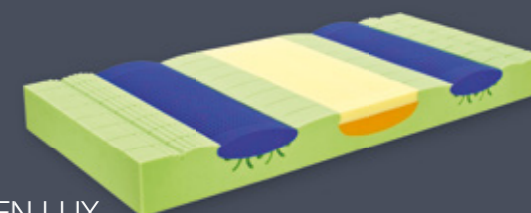

90x200 cm, potah TENCEL

5 174 Kč

ENERGEE

Klasický 2-vrstvý sendvič z nové BIO pěny s úpravou GREENFIRST®. Potah GREENFIRST® je prošíty antialergický rounem. Možnost volby rozdílné tuhosti obou stran.

90x200 cm, potah GREENFIRST

5 499 Kč

ARM

Luxusní sendvičová matrace se speciálně profilovaným jádrem matrace, zabezpečuje dokonalou relaxaci a uvolnění. Svým složením zajišťuje 100% likvidaci roztočů.

90x200 cm, potah SNOW

6 599 Kč

SWEN LUX

Kvalitní matrace se dvěma profilováními:
a) s ložnou plochou se speciálním prořezem zabezpečujícím ojedinelý komfort, skvělé provzdušnění a odvod vlhkosti.
b) v ramenních zónách je použita speciální pěna s mikroskopickými částicemi vody. Tato speciální matrace je vhodná jako prevence pro vznik proleženin.