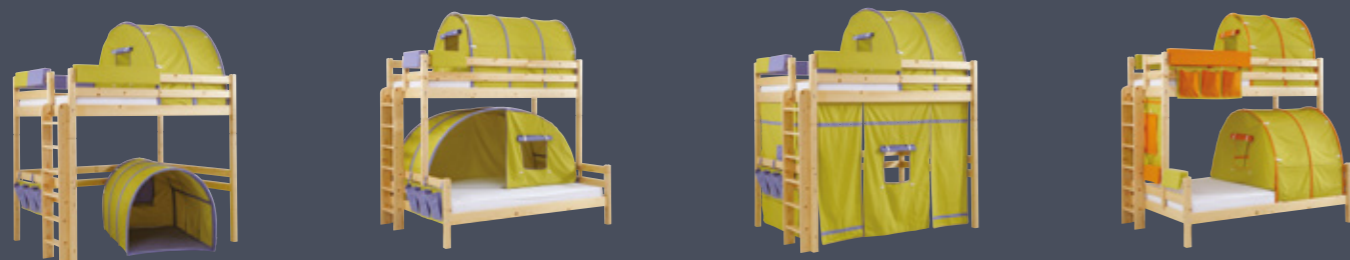

ALFA

BETA

BETA

BETA

DELTA

DELTA

GAMA

GAMA

GAMA

KALIMERO, smrk
KALIMERO 04 1 ks, KALIMERO 07 1 ks,
KALIMERO 14 1 ks, KALIMERO 19 2 ks,
KALIMERO 22 1 ks, KALIMERO 24 1 ks,
KALIMERO 26 1 ks, KALIMERO 51 2 ks,
KALIMERO 59 1 ks, KALIMERO 71 1 ks,
KALIMERO 75 1 ks

TEXTILNÍ DOPLŇKY

Kolekce textilních doplňků k nábytkovým řadám značky MONTERO. Jedná se o celou škálu stanů, závěsů a chráničů, které z „obyčejné“ postele vykouzlí pro děti jejich vlastní domeček, v němž prožijí kousek ze své fantazie. Nabízíme je v barevných kombinacích oranžová/zelená, tmavě modrá/zelená, tmavě modrá/světle modrá a tmavě modrá/růžová.

Po odstranění textilních doplňků, dostáváte plnohodnotný studentský pokoj.