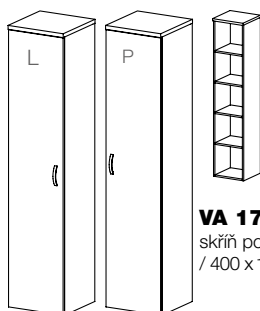

**VA 06**  
skříňka policová  
se skleněnými dveřmi  
/ 800 x 750 x 400 /

**VA 07**  
skříňka policová  
/ 400 x 1100 x 400 /

**VA 08 L/P**  
skříňka policová s dveřmi  
/ 400 x 1100 x 400 /

**VA 09 L/P**  
skříňka policová  
se skleněnými dveřmi  
/ 400 x 1100 x 400 /

**VA 10**  
skříňka policová  
/ 400 x 750 x 400 /

**VA 11 L/P**  
skříňka policová  
s dveřmi  
/ 400 x 750 x 400 /

**VA 12 L/P**  
skříňka policová  
se skleněnými dveřmi  
/ 400 x 750 x 400 /

**VA 13**  
skříňka zásuvková  
/ 800 x 1100 x 400 /

**VA 14**  
skříňka zásuvková  
/ 400 x 1100 x 400 /

**VA 15**  
skříňka zásuvková  
/ 800 x 750 x 400 /

**VA 16**  
skříňka zásuvková  
/ 400 x 750 x 400 /

**VA 17 L/P**  
skříň policová  
/ 400 x 1830 x 400 /