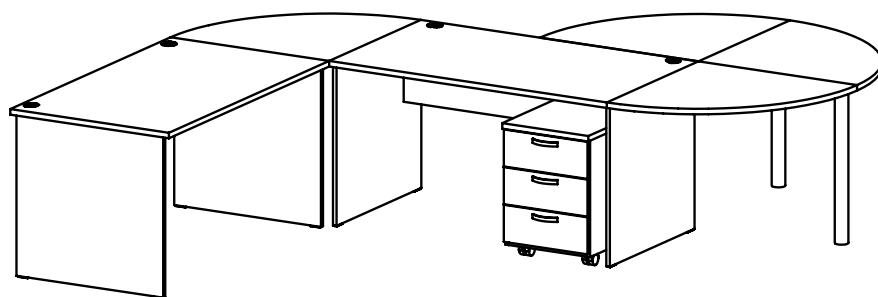

VA 1027

VA 52 1 ks
VA 23 1 ks
VA 55 3 ks
PM 01 2 ks
PM 11 4 ks