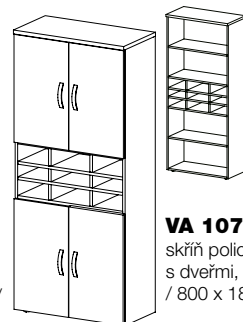

**VA 104**  
skříň pološatní  
/ 800 x 1830 x 400 /

**VA 105**  
skříň policová  
s dveřmi  
/ 800 x 1830 x 400 /

**VA 106**  
skříň policová  
s dveřmi  
/ 800 x 1830 x 400 /

**VA 107**  
skříň policová  
s dveřmi, registrační  
/ 800 x 1830 x 400 /