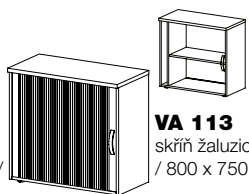

VA 112
skříň žaluziová
/ 800 x 750 x 400 /

VA 113
skříň žaluziová
/ 800 x 750 x 400 /