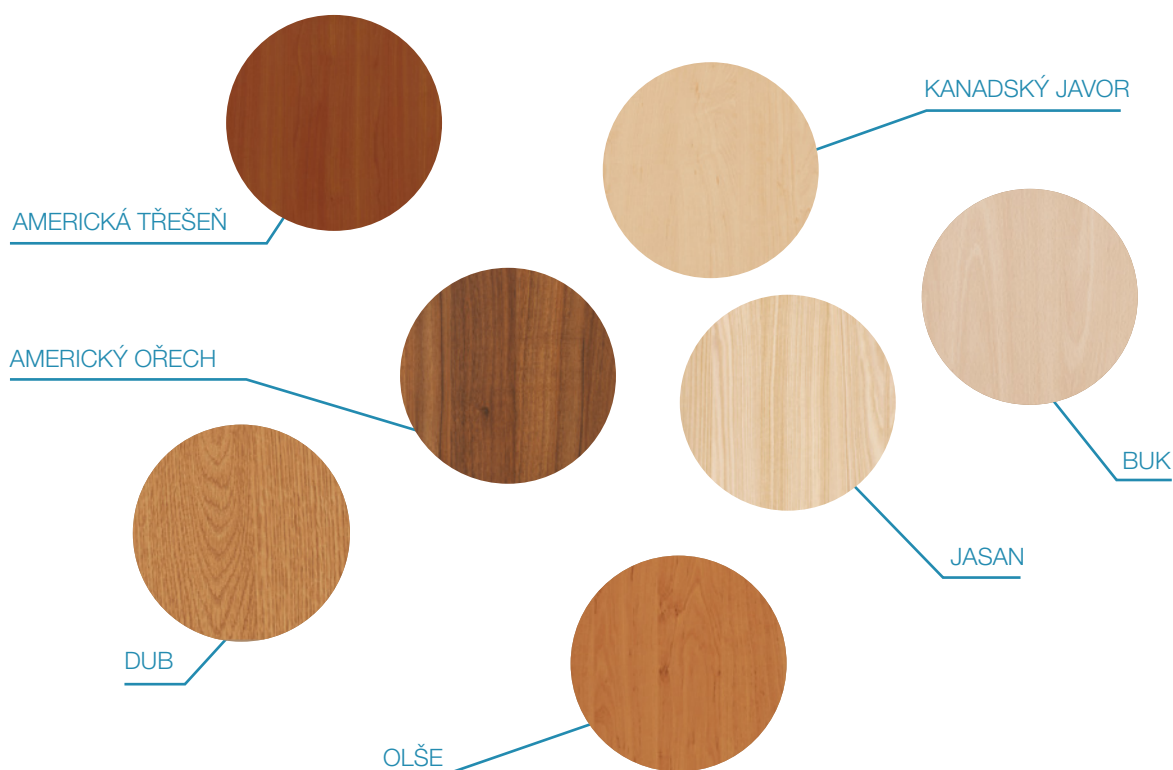

MATERIÁL / POPIS

.. ekodřevotřísková deska oboustranně dýhovaná přírodní dýhou tl. 0,8 mm povrchově upravená lakováním (polomatným lakem)..

.. hrany oplepeny přírodní dýhou 0,6 mm, přední hrany horních desek skříňek (tl. 26 mm) a stolových plátů (tl. 26 mm) jsou oplepeny přírodní dýhou vrstvenou tl. 2 mm. Hrany jsou z níže uvedených dřevin.

.. úchytky: materiál broušený nikel, rozteč 128 mm

(ve všech typech moření a povrchových úpravách)

PROČ VARIANT?

1. tradiční řešení!
2. jednoduchá elegance
3. hodnotné materiály – přírodní dýhy
4. výběr ze široké řady desénů
5. výroba a dodávka 4 – 6 TÝDNŮ
6. DOPRAVA A MONTÁŽ ZDARMA
7. český výrobek

AMERICKÁ TŘEŠEŇ
AMERICKÝ OŘECH
KANADSKÝ JAVOR
BUK
DUB
JASAN
OLŠE