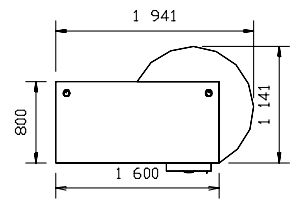

VA 1001

VA 53 1 ks
VA 42 1 ks
VA 24 1 ks