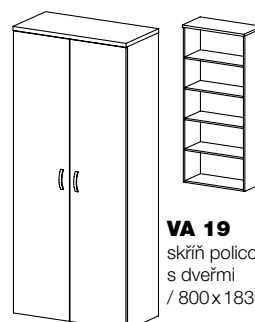

VA 18
skříň šatní
/ 800 x 1830 x 400 /

VA 19
skříň policová
s dveřmi
/ 800 x 1830 x 400 /