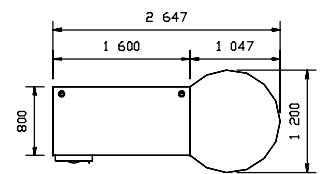

VA 1002

VA 29 1 ks
VA 41 1 ks
VA 25 1 ks