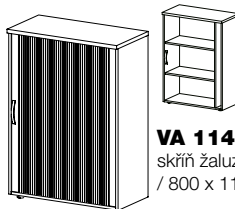

VA 113
skříň žaluziová
/ 800 x 750 x 400 /

VA 114
skříň žaluziová
/ 800 x 1100 x 400 /