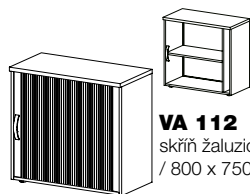

**VA 108**  
skříň policová  
s dveřmi, registrační  
/ 800 x 1830 x 400 /

**VA 109**  
skříň policová  
/ 400 x 1830 x 400 /

**VA 110**  
skříň registrační  
/ 800 x 1100 x 400 /

**VA 111**  
skříň registrační  
/ 800 x 750 x 400 /