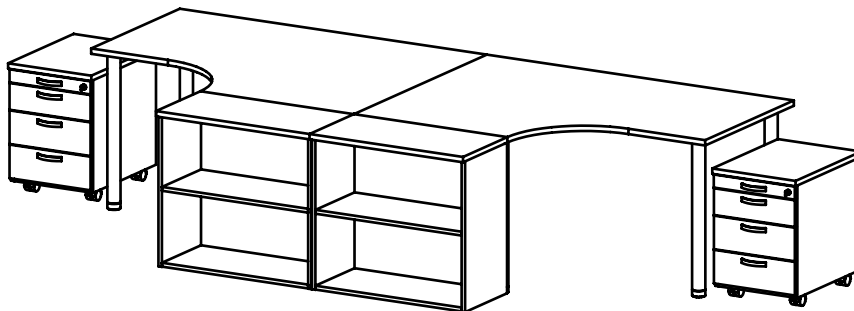

VA 1003

VA 45 1 ks
VA 52 1 ks
VA 53 1 ks
VA 24 1 ks