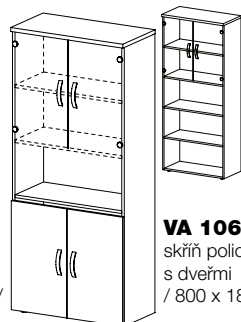

**VA 104**  
skříň pološatní  
/ 800 x 1830 x 400 /

**VA 105**  
skříň policová  
s dveřmi  
/ 800 x 1830 x 400 /

**VA 106**  
skříň policová  
s dveřmi  
/ 800 x 1830 x 400 /

**VA 107**  
skříň policová  
s dveřmi, registrační  
/ 800 x 1830 x 400 /