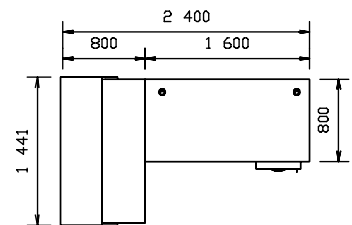

VA 1003

VA 45 1 ks
VA 52 1 ks
VA 53 1 ks
VA 24 1 ks