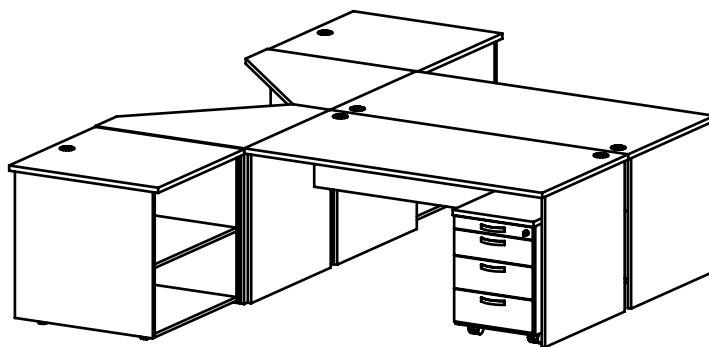

VA 1005

- VA 26 2ks
- VA 24 2ks
- VA 29 2ks
- VA 54 2ks
- PM 12 4ks