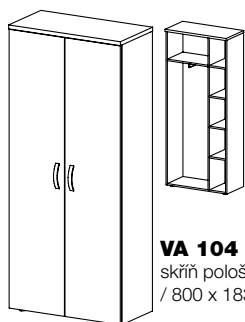

**VA 104**  
skříň pološatní  
/ 800 x 1830 x 400 /

**VA 105**  
skříň policová  
s dveřmi  
/ 800 x 1830 x 400 /

**VA 106**  
skříň policová  
s dveřmi  
/ 800 x 1830 x 400 /

**VA 107**  
skříň policová  
s dveřmi, registrační  
/ 800 x 1830 x 400 /