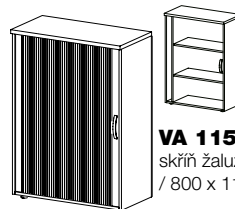

VA 114
skříň žaluziová
/ 800 x 1100 x 400 /

VA 115
skříň žaluziová
/ 800 x 1100 x 400 /