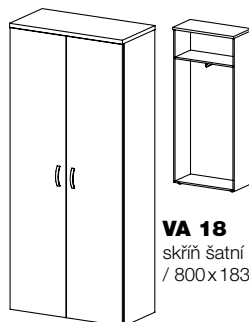

**VA 10**  
skříňka policová  
/ 400 x 750 x 400 /

**VA 11 L/P**  
skříňka policová  
s dveřmi  
/ 400 x 750 x 400 /

**VA 12 L/P**  
skříňka policová  
se skleněnými dveřmi  
/ 400 x 750 x 400 /

**VA 13**  
skříňka zásuvková  
/ 800 x 1100 x 400 /

**VA 14**  
skříňka zásuvková  
/ 400 x 1100 x 400 /

**VA 15**  
skříňka zásuvková  
/ 800 x 750 x 400 /

**VA 16**  
skříňka zásuvková  
/ 400 x 750 x 400 /

**VA 17 L/P**  
skříň policová  
/ 400 x 1830 x 400 /

**VA 18**  
skříň šatní  
/ 800 x 1830 x 400 /

**VA 19**  
skříň policová  
s dveřmi  
/ 800 x 1830 x 400 /

**VA 20**  
skříň policová  
/ 800 x 1830 x 400 /

**VA 21**  
rohový prvek  
/ 400 x 1100 x 400 /