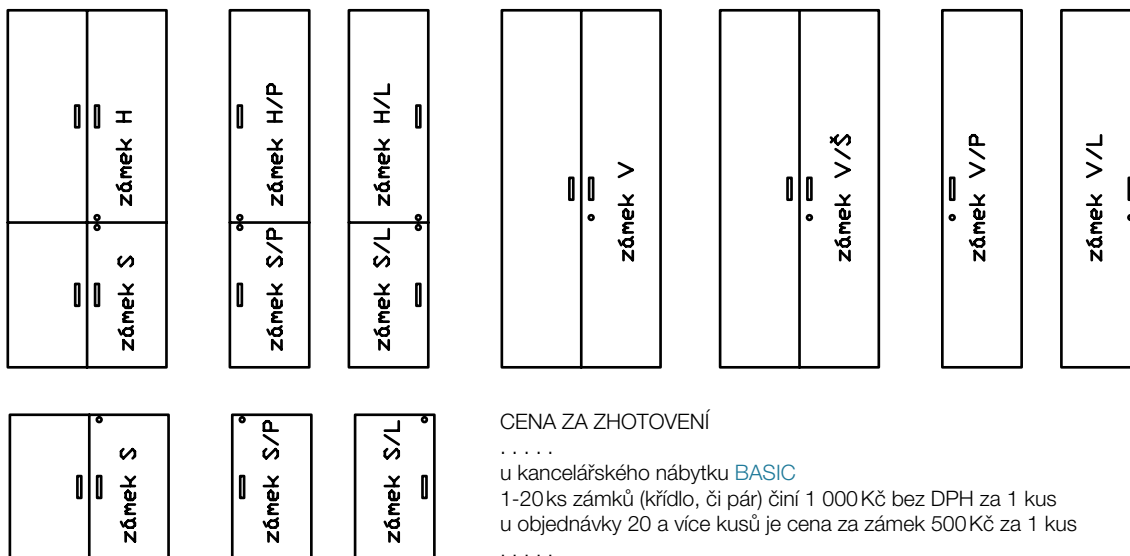

DOOBJEDNÁNÍ ZÁMKŮ K DŘEVĚNÝM SKŘÍŇOVÝM DVEŘÍM

Jednokřídlé dveře jsou uzamykány za protiplech přišroubovaný do police nebo boku skříně. U dvoukřídlých dveří je zámek vždy umístěn na pravém křídle, na levém jsou plastové zarážky a protiplech je přišroubován na polici. Šatní skříně mají protiplech k zámku přišroubován na polici, dno nebo půdu.

Při objednání uveďte typové označení skříně s dvířky + zámek

(dle zde uvedeného nákresu)

VARIANTY UZAMYKÁNÍ DVEŘÍ

- **ZÁMEK S** . . . . .spodní dvířka dvoukřídlá, zámek nahoře
- **ZÁMEK S/P** . . . . .spodní dvířka jednokřídlá pravá, zámek nahoře
- **ZÁMEK S/L** . . . . .spodní dvířka jednokřídlá levá, zámek nahoře
- **ZÁMEK H** . . . . .horní dvířka dvoukřídlá, zámek dole
- **ZÁMEK H/P** . . . . .horní dvířka jednokřídlá pravá, zámek dole
- **ZÁMEK H/L** . . . . .horní dvířka jednokřídlá levá, zámek dole
- **ZÁMEK V** . . . . .vysoká dvířka dvoukřídlá
- **ZÁMEK V/Š** . . . . .vysoká dvířka dvoukřídlá na šatní skříň
- **ZÁMEK V/P** . . . . .vysoká dvířka jednokřídlá pravá
- **ZÁMEK V/L** . . . . .vysoká dvířka jednokřídlá levá

CENA ZA ZHOTOVENÍ

. . . . .
u kancelářského nábytku **BASIC**
1-20 ks zámků (křídlo, či pár) činí 1 000 Kč bez DPH za 1 kus
u objednávků 20 a více kusů je cena za zámek 500 Kč za 1 kus
. . . . .

u **ostatních řad** kancelářského nábytku
je cena za zámek 500 Kč/kus

. . . . .
Pokud si nejste jisti správností objednání,
doporučujeme přiložit náčrt skříně s umístěním zámků.