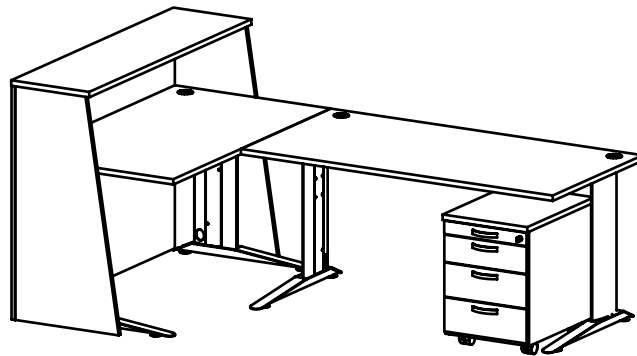

VA 1002

VA 29 1 ks
VA 41 1 ks
VA 25 1 ks