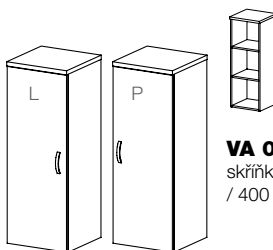

## Montáž

- provádíme **ZDARMA**  
(montáž nábytku zahrnuje nejen vlastní montáž, ale i vnošení a rozmístění nábytku a likvidaci obalů)

**VARIANT** představení řady

představení řady

**VARIANT**

**VA 01**  
skříňka policová  
/ 800 x 1100 x 400 /

**VA 02**  
skříňka policová s dveřmi  
/ 800 x 1100 x 400 /

**VA 03**  
skříňka policová se skleněnými  
dveřmi  
/ 800 x 1100 x 400 /

**VA 04**  
skříňka policová  
/ 800 x 750 x 400 /

**VA 05**  
skříňka policová s dveřmi  
/ 800 x 750 x 400 /

**VA 06**  
skříňka policová  
se skleněnými dveřmi  
/ 800 x 750 x 400 /

**VA 07**  
skříňka policová  
/ 400 x 1100 x 400 /

**VA 08 L/P**  
skříňka policová s dveřmi  
/ 400 x 1100 x 400 /

**VA 09 L/P**  
skříňka policová  
se skleněnými dveřmi  
/ 400 x 1100 x 400 /

**VA 10**  
skříňka policová  
/ 400 x 750 x 400 /

**VA 11 L/P**  
skříňka policová  
s dveřmi  
/ 400 x 750 x 400 /

**VA 12 L/P**  
skříňka policová  
se skleněnými dveřmi  
/ 400 x 750 x 400 /

**VA 13**  
skříňka zásuvková  
/ 800 x 1100 x 400 /