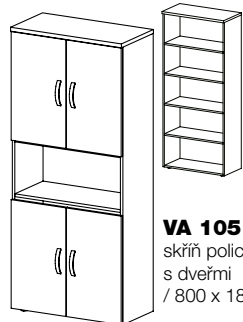

**VA 104**  
skříň pološatní  
/ 800 x 1830 x 400 /

**VA 105**  
skříň policová  
s dveřmi  
/ 800 x 1830 x 400 /

**VA 106**  
skříň policová  
s dveřmi  
/ 800 x 1830 x 400 /

**VA 107**  
skříň policová  
s dveřmi, registrační  
/ 800 x 1830 x 400 /