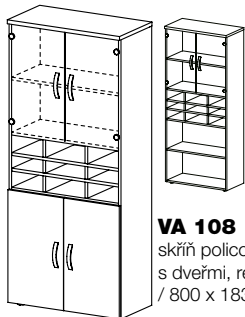

**VA 104**  
skříň pološatní  
/ 800 x 1830 x 400 /

**VA 105**  
skříň policová  
s dveřmi  
/ 800 x 1830 x 400 /

**VA 106**  
skříň policová  
s dveřmi  
/ 800 x 1830 x 400 /

**VA 107**  
skříň policová  
s dveřmi, registrační  
/ 800 x 1830 x 400 /