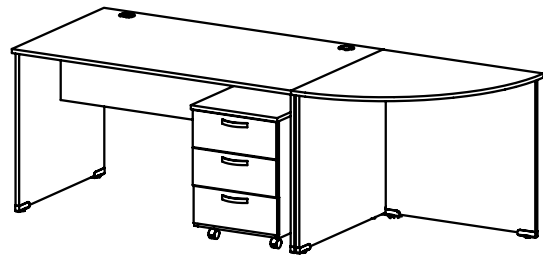

BASIC 1022

BASIC 42B 1 ks
BASIC 55A 1 ks
BASIC 77 1 ks