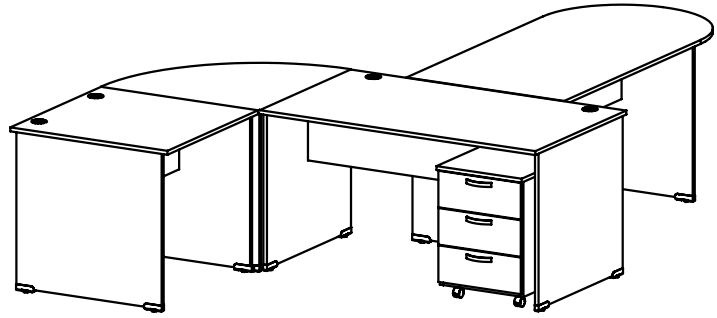

BASIC 1021

BASIC 40B 1 ks
BASIC 55A 1 ks
BASIC 42B 1 ks
BASIC 47A 1 ks
BASIC 77 1 ks