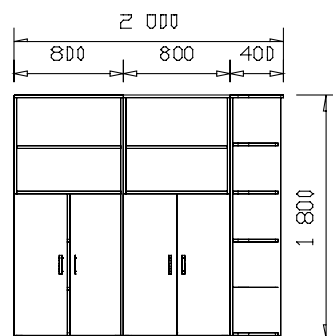

BASIC 2017

BASIC 01-05 2ks
BASIC 25 1ks