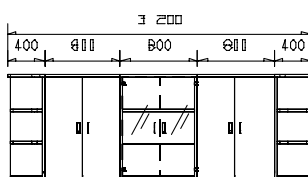

BASIC 2007

- BASIC 03-02 2 ks
- BASIC 03-03 1 ks
- BASIC 26 2 ks