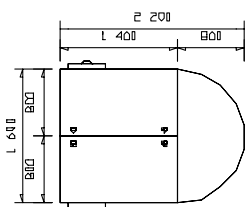

BASIC 1038

- BASIC 42C 2ks
- BASIC 56D 1ks
- BASIC 77 2ks
- BASIC 95 1ks