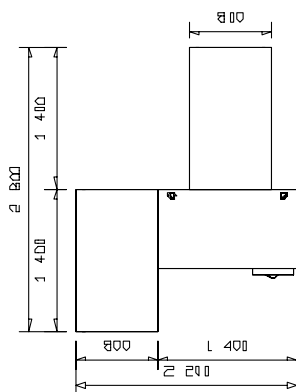

BASIC 1031

BASIC 42B 1ks
BASIC 42A 2ks
BASIC 77 1ks