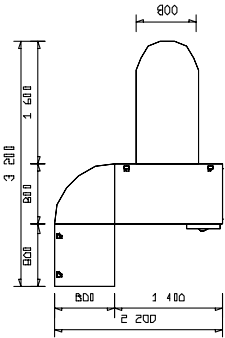

BASIC 1021

BASIC 40B 1 ks
BASIC 55A 1 ks
BASIC 42B 1 ks
BASIC 47A 1 ks
BASIC 77 1 ks