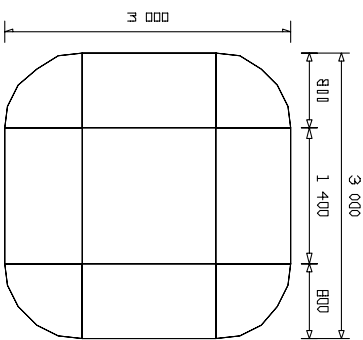

BASIC 1015

- BASIC 42A 4 ks
- BASIC 55A 4 ks