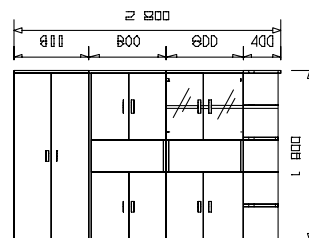

BASIC 2011

- BASIC 01-02 1ks
- BASIC 01-13 1ks
- BASIC 01-14 1ks
- BASIC 25 1ks