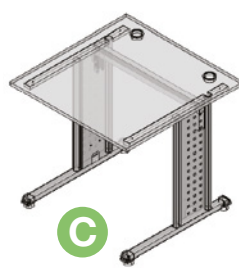

. . . stůl s moderní kovovou podnoží a horním plátem, který je vyroben z ekodřevotřískové desky laminované, tl. 18 mm, hrana ABS 1 mm v dekoru lamina.

. . . stůl je vyráběn v délkách 800, 1200, 1400, 1600, 1800 a 2000 mm, výška 745 mm, hloubka 800 mm. V horní desce stolu jsou vyvrtány dvě díry pro průchodky, které jsou dodávány v barvě obdobné jako je materiál stolu.

. . . kovová podnož ve tvaru „C“ umožňuje vertikální protažení kabelů vnitřkem nohy. Boky – nohy stolu jsou spojeny traverzou, na kterou lze připevnit elektrokanály (možno samostatně dokoupit), které umožňují horizontální vedení kabelových rozvodů. Barva podnože: RAL 9006 – stříbrná, boční krycí plech kabeláže – černá. Za příplatek lze doobjednat PC držák nebo výsuvnou desku pod klávesnici.

. . . podnož je opatřena rektifikačními nožkami – pro vyrovnání nerovností podlahy

D STŮL PSACÍ I JEDNACÍ S KLASICKOU KOVOVOU PODNOŽÍ

. . . stůl s klasickou kovovou podnoží (čtyři nohy) a horním plátem, který je vyroben z ekodřevotřískové desky laminované, tl. 18 mm, hrana ABS 1 mm v dekoru lamina. Stůl je vyráběn v délkách 800, 1200, 1400, 1600, 1800 a 2000 mm, výška 745 mm, hloubka 800 mm.

. . . nohy stolu jsou vyrobeny z kovových trubek kruhového průřezu o průměru 40 mm, barva RAL 9006 (stříbrná)

. . . nohy jsou opatřeny rektifikačními nožkami – pro vyrovnání nerovností podlahy

. . . stůl neobsahuje průchodky (lze dokoupit)

TYPY STOLŮ . . .