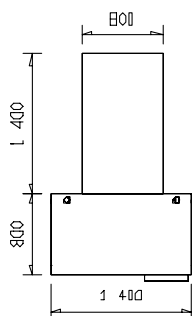

BASIC 1030

BASIC 42B 1ks
BASIC 42A 1ks
BASIC 77 1ks