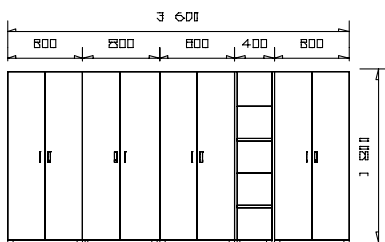

BASIC 2005

- BASIC 01-02 3 ks
- BASIC 02-01 1 ks
- BASIC 01-04 1 ks