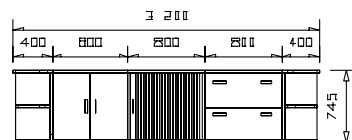

BASIC 2010

- BASIC 27 2ks
- BASIC 05-02 1ks
- BASIC 08P 1ks
- BASIC 05-05 1ks