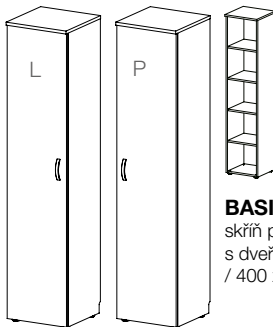

BASIC 01-26
skříň policová
s dveřmi, kartotéka
/ 800 x 1800 x 400 /

BASIC 01-27
skříň policová
se skl. dveřmi,
kartotéka
/ 800 x 1800 x 400 /

BASIC 01-28
skříň policová
s dveřmi, kartotéka
/ 800 x 1800 x 400 /

BASIC 01-29
skříň policová
se skl. dveřmi,
kartotéka.
/ 800 x 1800 x 400 /

BASIC 01-30
skříň s kartotékou
a registrační vložkou
/ 800 x 1800 x 400 /

BASIC 01-31
skříň s dveřmi,
kartotékou
a registrační vložkou
/ 800 x 1800 x 400 /

BASIC 01-32
skříň s dveřmi,
kartotékou
a registrační vložkou
/ 800 x 1800 x 400 /

BASIC 02-01
skříň policová
/ 400 x 1800 x 400 /

BASIC 02-02 L/P
skříň policová
s dveřmi
/ 400 x 1800 x 400 /

BASIC 02-03 L/P
skříň policová
s dveřmi
/ 400 x 1800 x 400 /