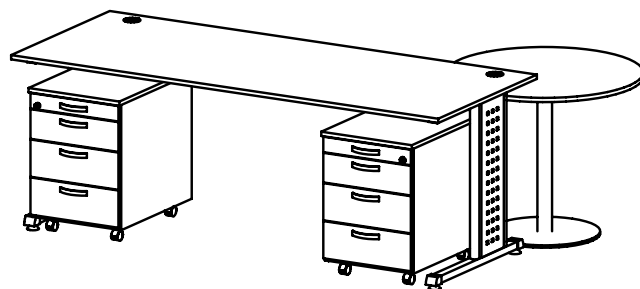

BASIC 1001

- BASIC 44C 1 ks
- BASIC 56D 1 ks
- BASIC 77 1 ks
- BASIC 93 1 ks