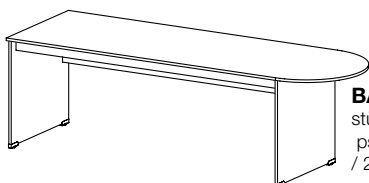

BASIC 51 A
stůl koncový
psací i jednací
/ 2400 x 745 x 800 /