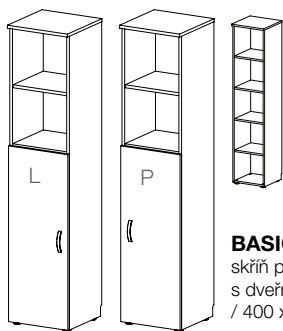

BASIC 01-26
skříň policová
s dveřmi, kartotéka
/ 800 x 1800 x 400 /

BASIC 01-27
skříň policová
se skl. dveřmi,
kartotéka
/ 800 x 1800 x 400 /

BASIC 01-28
skříň policová
s dveřmi, kartotéka
/ 800 x 1800 x 400 /

BASIC 01-29
skříň policová
se skl. dveřmi,
kartotéka.
/ 800 x 1800 x 400 /

BASIC 01-30
skříň s kartotékou
a registrační vložkou
/ 800 x 1800 x 400 /

BASIC 01-31
skříň s dveřmi,
kartotékou
a registrační vložkou
/ 800 x 1800 x 400 /

BASIC 01-32
skříň s dveřmi,
kartotékou
a registrační vložkou
/ 800 x 1800 x 400 /

BASIC 02-01
skříň policová
/ 400 x 1800 x 400 /

BASIC 02-02 L/P
skříň policová
s dveřmi
/ 400 x 1800 x 400 /

BASIC 02-03 L/P
skříň policová
s dveřmi
/ 400 x 1800 x 400 /

BASIC 02-04 L/P
skříň policová kombi-
novaná
/ 400 x 1800 x 400 /

BASIC 02-05 L/P
skříň policová s dveřmi
/ 400 x 1800 x 400 /

BASIC 02-06 L/P
skříň policová
kombinovaná
/ 400 x 1800 x 400 /

BASIC 02-07 L/P
skříň policová
s dveřmi
/ 400 x 1800 x 400 /