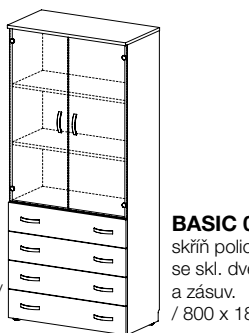

BASIC 01-18
skříň policová
s dveřmi a zásuv.
/ 800 x 1800 x 400 /

BASIC 01-19
skříň policová
se skl. dveřmi
a zásuv.
/ 800 x 1800 x 400 /