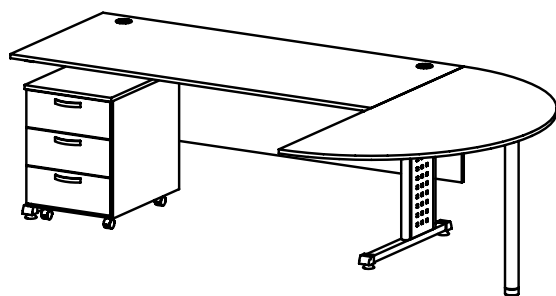

BASIC 1001

- BASIC 44C 1 ks
- BASIC 56D 1 ks
- BASIC 77 1 ks
- BASIC 93 1 ks

BASIC 1002

- BASIC 45C 1 ks
- BASIC 80 2 ks
- BASIC 86D 1 ks

BASIC 1003

- BASIC 42C 1 ks
- BASIC 44C 1 ks
- BASIC 77 1 ks
- BASIC 93 1 ks

BASIC 1004

- BASIC 07-01 2 ks
- BASIC 52CP 1 ks
- BASIC 52CL 1 ks
- BASIC 74 2 ks
- BASIC 77 2 ks