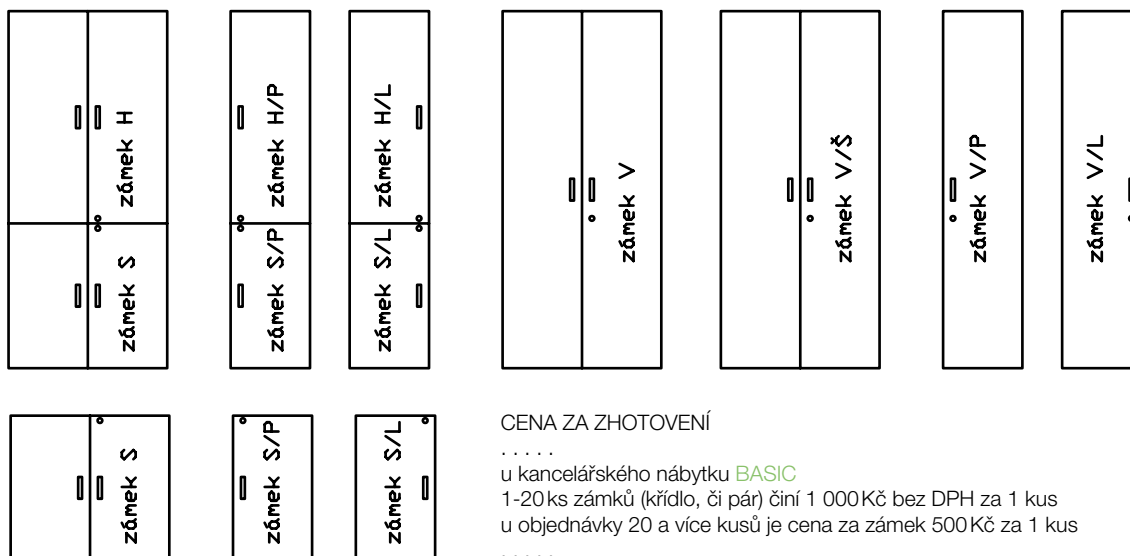

DOOBJEDNÁNÍ ZÁMKŮ K DŘEVĚNÝM SKŘÍŇOVÝM DVEŘÍM

Jednokřídlé dveře jsou uzamykány za protiplech přišroubovaný do police nebo boku skříně. U dvoukřídlých dveří je zámek vždy umístěn na pravém křídle, na levém jsou plastové zarážky a protiplech je přišroubován na polici. Šatní skříně mají protiplech k zámku přišroubován na polici, dno nebo půdu.

Při objednání uveďte typové označení skříně s dvířky + zámek

(dle zde uvedeného nákresu)

VARIANTY UZAMYKÁNÍ DVEŘÍ

- **ZÁMEK S** . . . . . spodní dvířka dvoukřídlá, zámek nahoře
- **ZÁMEK S/P** . . . . . spodní dvířka jednokřídlá pravá, zámek nahoře
- **ZÁMEK S/L** . . . . . spodní dvířka jednokřídlá levá, zámek nahoře
- **ZÁMEK H** . . . . . horní dvířka dvoukřídlá, zámek dole
- **ZÁMEK H/P** . . . . . horní dvířka jednokřídlá pravá, zámek dole
- **ZÁMEK H/L** . . . . . horní dvířka jednokřídlá levá, zámek dole
- **ZÁMEK V** . . . . . vysoká dvířka dvoukřídlá
- **ZÁMEK V/Š** . . . . . vysoká dvířka dvoukřídlá na šatní skříň
- **ZÁMEK V/P** . . . . . vysoká dvířka jednokřídlá pravá
- **ZÁMEK V/L** . . . . . vysoká dvířka jednokřídlá levá

CENA ZA ZHOTOVENÍ

. . . . .
u kancelářského nábytku **BASIC**
1-20 ks zámků (křídlo, či pár) činí 1 000 Kč bez DPH za 1 kus
u objednávk 20 a více kusů je cena za zámek 500 Kč za 1 kus

. . . . .
u **ostatních řad** kancelářského nábytku
je cena za zámek 500 Kč/kus

. . . . .
Pokud si nejste jisti správností objednání,
doporučujeme přiložit náčrt skříně s umístěním zámků.