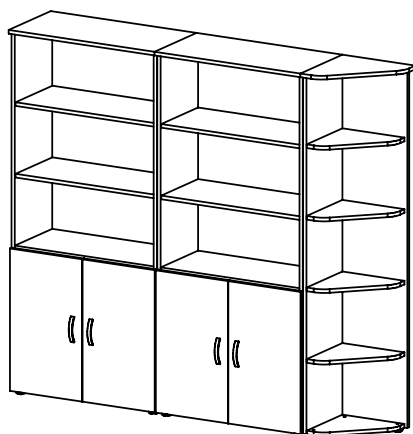

BASIC 2017

BASIC 01-05 2ks
BASIC 25 1ks