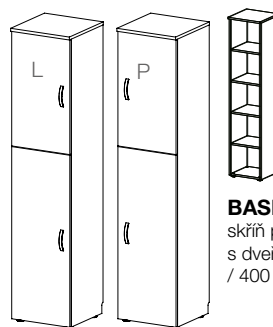

BASIC 01-26
skříň policová
s dveřmi, kartotéka
/ 800 x 1800 x 400 /

BASIC 01-27
skříň policová
se skl. dveřmi,
kartotéka
/ 800 x 1800 x 400 /

BASIC 01-28
skříň policová
s dveřmi, kartotéka
/ 800 x 1800 x 400 /

BASIC 01-29
skříň policová
se skl. dveřmi,
kartotéka.
/ 800 x 1800 x 400 /

BASIC 01-30
skříň s kartotékou
a registrační vložkou
/ 800 x 1800 x 400 /

BASIC 01-31
skříň s dveřmi,
kartotékou
a registrační vložkou
/ 800 x 1800 x 400 /

BASIC 01-32
skříň s dveřmi,
kartotékou
a registrační vložkou
/ 800 x 1800 x 400 /

BASIC 02-01
skříň policová
/ 400 x 1800 x 400 /

BASIC 02-02 L/P
skříň policová
s dveřmi
/ 400 x 1800 x 400 /

BASIC 02-03 L/P
skříň policová
s dveřmi
/ 400 x 1800 x 400 /