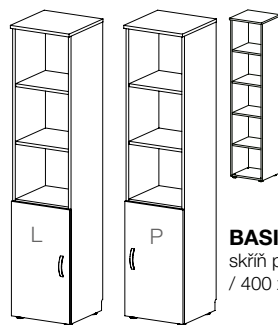

BASIC 01-29
skříň policová
se skl. dveřmi,
kartotéka.
/ 800 x 1800 x 400 /

BASIC 01-30
skříň s kartotékou
a registrační vložkou
/ 800 x 1800 x 400 /

BASIC 01-31
skříň s dveřmi,
kartotékou
a registrační vložkou
/ 800 x 1800 x 400 /

BASIC 01-32
skříň s dveřmi,
kartotékou
a registrační vložkou
/ 800 x 1800 x 400 /

BASIC 02-01
skříň policová
/ 400 x 1800 x 400 /

BASIC 02-02 L/P
skříň policová
s dveřmi
/ 400 x 1800 x 400 /

BASIC 02-03 L/P
skříň policová
s dveřmi
/ 400 x 1800 x 400 /

BASIC 02-04 L/P
skříň policová kombi-
novaná
/ 400 x 1800 x 400 /

BASIC 02-05 L/P
skříň policová s dveřmi
/ 400 x 1800 x 400 /

BASIC 02-06 L/P
skříň policová
kombinovaná
/ 400 x 1800 x 400 /

BASIC 02-07 L/P
skříň policová
s dveřmi
/ 400 x 1800 x 400 /

BASIC 02-08 L/P
skříň policová s dveřmi
/ 400 x 1800 x 400 /

BASIC 02-09
skříň policová se zá-
suvkami
/ 400 x 1800 x 400 /

BASIC 02-10 L/P
skříň policová
s dveřmi a zásuvkami
/ 400 x 1800 x 400 /

BASIC 02-11 L/P
skříň policová
se skl. dveřmi
a zásuvkami
/ 400 x 1800 x 400 /