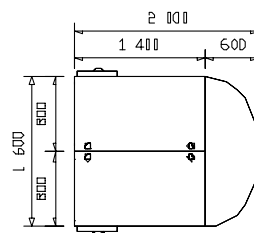

BASIC 1017

- BASIC 42B 2ks
- BASIC 57A 1ks
- BASIC 77 2ks