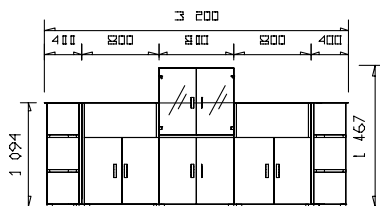

BASIC 2013

- BASIC 26 2ks
- BASIC 03-04 2ks
- BASIC 05-02 1ks
- BASIC 05-03 1ks