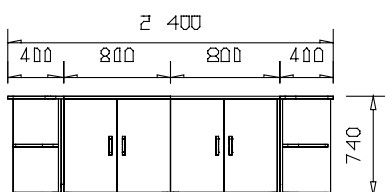

BASIC 2022

BASIC 27 2ks
BASIC 05-02 2ks