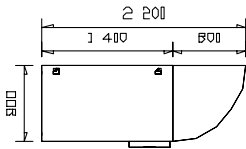

BASIC 1022

BASIC 42B 1 ks
BASIC 55A 1 ks
BASIC 77 1 ks