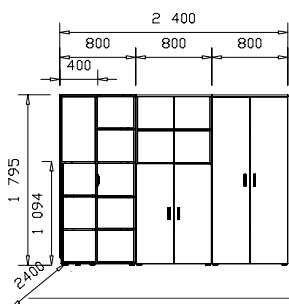

BASIC 2014

- BASIC 26 1ks
- BASIC 01-03 1ks
- BASIC 28 1ks
- BASIC 02-01 1ks
- BASIC 01-05 1ks
- BASIC 01-02 1ks