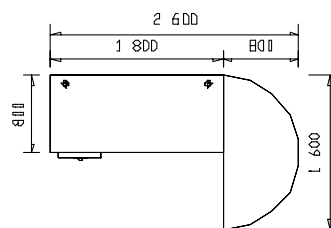

BASIC 1001

- BASIC 44C 1 ks
- BASIC 56D 1 ks
- BASIC 77 1 ks
- BASIC 93 1 ks