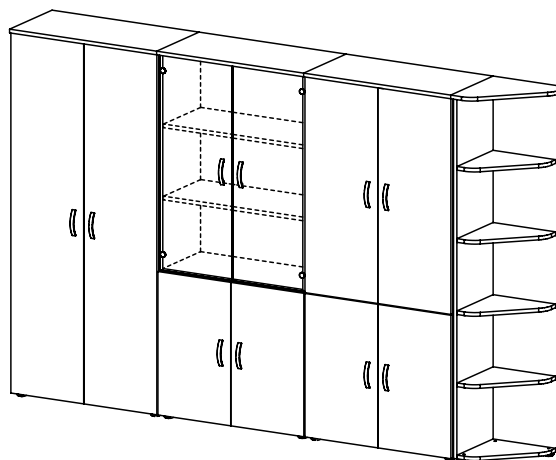

BASIC 2015

- BASIC 01-02 1ks
- BASIC 01-11 1ks
- BASIC 01-10 1ks
- BASIC 25 1ks