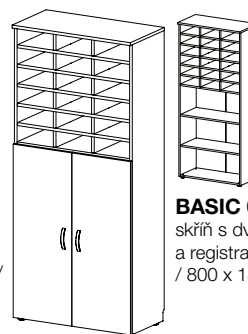

1x

2x

2x

2x

2x

BASIC 01-01
skříň policová
/ 800 x 1800 x 400 /

BASIC 01-02
skříň policová
s dveřmi
/ 800 x 1800 x 400 /

BASIC 01-03
šatní skříň s dveřmi
/ 800 x 1800 x 400 /

BASIC 01-04
skříň šatní + policová
s dveřmi
/ 800 x 1800 x 400 /

BASIC 01-05
skříň policová
s dveřmi
/ 800 x 1800 x 400 /

BASIC 01-06
skříň policová
s dveřmi
/ 800 x 1800 x 400 /

BASIC 01-07
skříň policová
kombinovaná
/ 800 x 1800 x 400 /

BASIC 01-08
skříň s dveřmi
a registrační vložkou
/ 800 x 1800 x 400 /

BASIC 01-09
skříň policová
s dveřmi
/ 800 x 1800 x 400 /

BASIC 01-10
skříň policová
s dveřmi
/ 800 x 1800 x 400 /

BASIC 01-11
skříň policová
kombinovaná
/ 800 x 1800 x 400 /

BASIC 01-12
skříň s dveřmi
a registrační vložkou
/ 800 x 1800 x 400 /

BASIC 01-13
skříň policová
s dveřmi
/ 800 x 1800 x 400 /

BASIC 01-14
skříň policová
kombinovaná
/ 800 x 1800 x 400 /

BASIC 01-15
skříň s dveřmi
a registrační vložkou
/ 800 x 1800 x 400 /