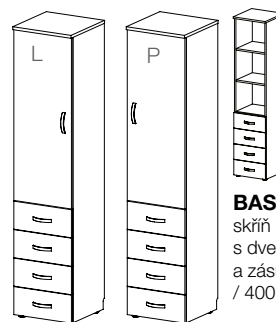

BASIC 02-08 L/P
skříň policová s dveřmi
/ 400 x 1800 x 400 /

BASIC 02-09
skříň policová se zá-
suvkami
/ 400 x 1800 x 400 /

BASIC 02-10 L/P
skříň policová
s dveřmi a zásuvkami
/ 400 x 1800 x 400 /

BASIC 02-11 L/P
skříň policová
se skl. dveřmi
a zásuvkami
/ 400 x 1800 x 400 /

BASIC 02-12 L/P
skříň policová
s dveřmi
a zásuvkami
/ 400 x 1800 x 400 /

BASIC 02-13 L/P
skříň policová
se skl. dveřmi
a zásuvkami
/ 400 x 1800 x 400 /

BASIC 25
rohový prvek
zakončovací,
pravolevý
/ 400 x 1800 x 400 /