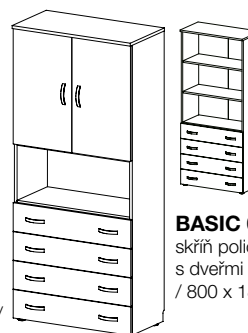

BASIC 01-12
skříň s dveřmi
a registrační vložkou
/ 800 x 1800 x 400 /

BASIC 01-13
skříň policová
s dveřmi
/ 800 x 1800 x 400 /

BASIC 01-14
skříň policová
kombinovaná
/ 800 x 1800 x 400 /

BASIC 01-15
skříň s dveřmi
a registrační vložkou
/ 800 x 1800 x 400 /

BASIC 01-16
skříň s registrační
vložkou
kombinovaná
/ 800 x 1800 x 400 /

BASIC 01-17
skříň policová
se zásuvkami
/ 800 x 1800 x 400 /

BASIC 01-18
skříň policová
s dveřmi a zásuv.
/ 800 x 1800 x 400 /

BASIC 01-19
skříň policová
se skl. dveřmi
a zásuv.
/ 800 x 1800 x 400 /

BASIC 01-20
skříň policová
s dveřmi a zásuv.
/ 800 x 1800 x 400 /

BASIC 01-21
skříň policová
se skl. dveřmi
a zásuv.
/ 800 x 1800 x 400 /

BASIC 01-22
skříň se zásuvkami
a registrační vložkou
/ 800 x 1800 x 400 /