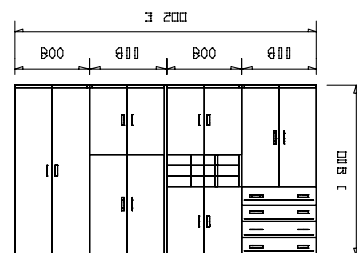

BASIC 2001

- BASIC 01-03 1 ks
- BASIC 01-06 1 ks
- BASIC 01-15 1 ks
- BASIC 01-18 1 ks