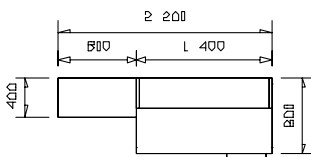

BASIC 1024

BASIC 42A 1 ks
BASIC 01-01 1 ks
BASIC 67 1 ks
BASIC 77 1 ks