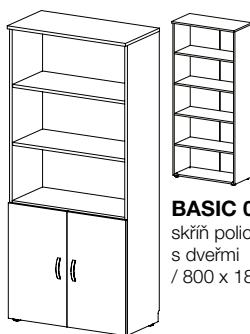

1x

2x

2x

2x

2x

BASIC 01-01
skříň policová
/ 800 x 1800 x 400 /

BASIC 01-02
skříň policová
s dveřmi
/ 800 x 1800 x 400 /

BASIC 01-03
šatní skříň s dveřmi
/ 800 x 1800 x 400 /

BASIC 01-04
skříň šatní + policová
s dveřmi
/ 800 x 1800 x 400 /

BASIC 01-05
skříň policová
s dveřmi
/ 800 x 1800 x 400 /

BASIC 01-06
skříň policová
s dveřmi
/ 800 x 1800 x 400 /

BASIC 01-07
skříň policová
kombinovaná
/ 800 x 1800 x 400 /

BASIC 01-08
skříň s dveřmi
a registrační vložkou
/ 800 x 1800 x 400 /

BASIC 01-09
skříň policová
s dveřmi
/ 800 x 1800 x 400 /

BASIC 01-10
skříň policová
s dveřmi
/ 800 x 1800 x 400 /

BASIC 01-11
skříň policová
kombinovaná
/ 800 x 1800 x 400 /