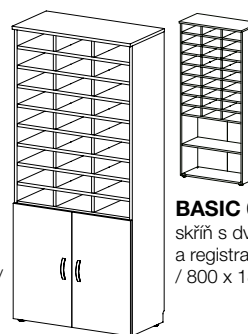

BASIC 01-04
skříň šatní + policová
s dveřmi
/ 800 x 1800 x 400 /

BASIC 01-05
skříň policová
s dveřmi
/ 800 x 1800 x 400 /

BASIC 01-06
skříň policová
s dveřmi
/ 800 x 1800 x 400 /

BASIC 01-07
skříň policová
kombinovaná
/ 800 x 1800 x 400 /

BASIC 01-08
skříň s dveřmi
a registrační vložkou
/ 800 x 1800 x 400 /

BASIC 01-09
skříň policová
s dveřmi
/ 800 x 1800 x 400 /

BASIC 01-10
skříň policová
s dveřmi
/ 800 x 1800 x 400 /

BASIC 01-11
skříň policová
kombinovaná
/ 800 x 1800 x 400 /

BASIC 01-12
skříň s dveřmi
a registrační vložkou
/ 800 x 1800 x 400 /

BASIC 01-13
skříň policová
s dveřmi
/ 800 x 1800 x 400 /

BASIC 01-14
skříň policová
kombinovaná
/ 800 x 1800 x 400 /

BASIC 01-15
skříň s dveřmi
a registrační vložkou
/ 800 x 1800 x 400 /

BASIC 01-16
skříň s registrační
vložkou
kombinovaná
/ 800 x 1800 x 400 /

BASIC 01-17
skříň policová
se zásuvkami
/ 800 x 1800 x 400 /

BASIC 01-18
skříň policová
s dveřmi a zásuv.
/ 800 x 1800 x 400 /

BASIC 01-19
skříň policová
se skl. dveřmi
a zásuv.
/ 800 x 1800 x 400 /