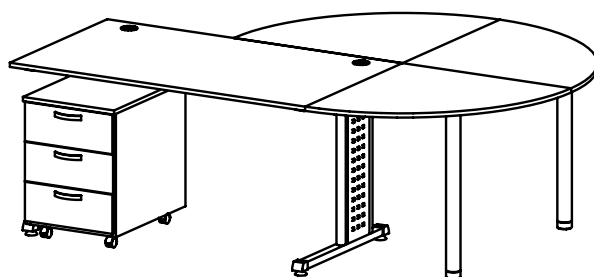

BASIC 1027

- BASIC 42C 2ks
- BASIC 56D 1ks
- BASIC 77 2ks