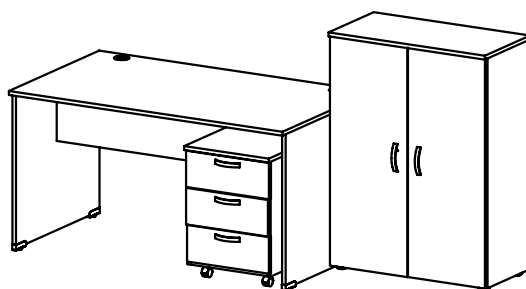

BASIC 1025

- BASIC 42B 1ks
- BASIC 77 1ks
- BASIC 03-01 1ks

BASIC 1026

- BASIC 42B 1ks
- BASIC 77 1ks
- BASIC 03-02 1ks