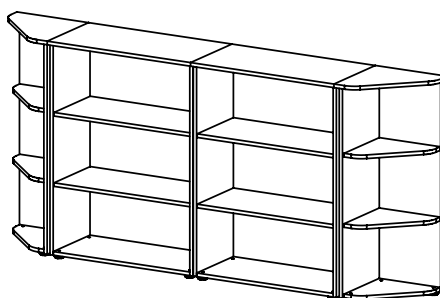

BASIC 2023

BASIC 26 2ks
BASIC 03-01 2ks