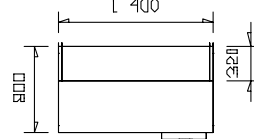

BASIC 1019

- BASIC 67 1ks
- BASIC 42B 1ks
- BASIC 77 1ks