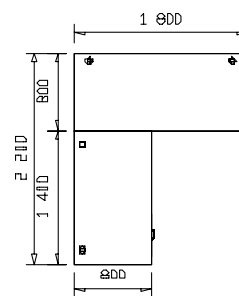

BASIC 1003

- BASIC 42C 1 ks
- BASIC 44C 1 ks
- BASIC 77 1 ks
- BASIC 93 1 ks