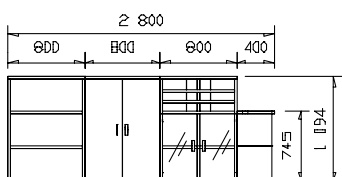

BASIC 2008

- BASIC 03-01 1 ks
- BASIC 03-02 1 ks
- BASIC 03-07 1 ks
- BASIC 27 1 ks