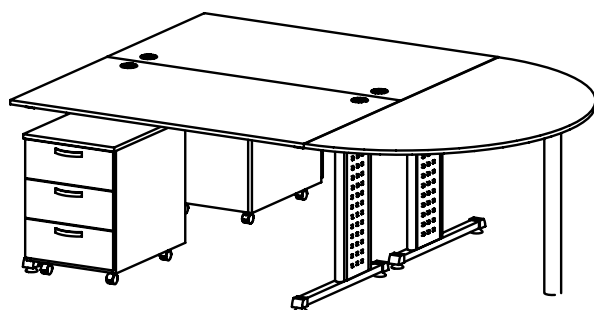

BASIC 1025

- BASIC 42B 1ks
- BASIC 77 1ks
- BASIC 03-01 1ks

BASIC 1026

- BASIC 42B 1ks
- BASIC 77 1ks
- BASIC 03-02 1ks

BASIC 1027

- BASIC 42C 2ks
- BASIC 56D 1ks
- BASIC 77 2ks

BASIC 1028

- BASIC 42C 1ks
- BASIC 55D 3ks
- BASIC 77 1ks