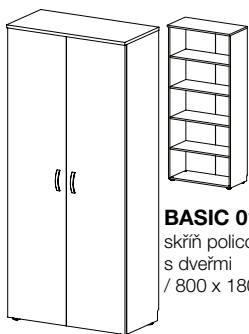

BASIC 09
police pro širokou skříň
(volná)
/ 761 x 18 x 350 /

BASIC 11
police pro širokou skříň
(pevná)
/ 761 x 18 x 355 /

BASIC 16
dveře nízké
/ 396 x 700 x 18 /

BASIC 17
dveře nízké – sklo
/ 396 x 700 x 18 /

1x

2x

2x

2x

2x

BASIC 01-01
skříň policová
/ 800 x 1800 x 400 /

BASIC 01-02
skříň policová
s dveřmi
/ 800 x 1800 x 400 /

BASIC 01-03
šatní skříň s dveřmi
/ 800 x 1800 x 400 /

BASIC 01-04
skříň šatní + policová
s dveřmi
/ 800 x 1800 x 400 /

BASIC 01-05
skříň policová
s dveřmi
/ 800 x 1800 x 400 /

BASIC 01-06
skříň policová
s dveřmi
/ 800 x 1800 x 400 /

BASIC 01-07
skříň policová
kombinovaná
/ 800 x 1800 x 400 /