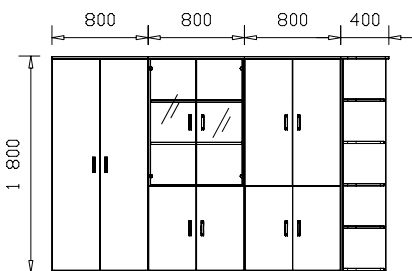

BASIC 2015

- BASIC 01-02 1ks
- BASIC 01-11 1ks
- BASIC 01-10 1ks
- BASIC 25 1ks