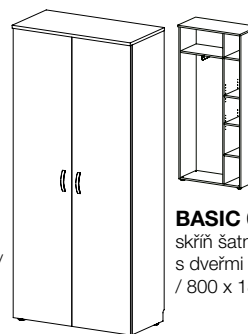

BASIC 09
police pro širokou skříň
(volná)
/ 761 x 18 x 350 /

BASIC 11
police pro širokou skříň
(pevná)
/ 761 x 18 x 355 /

BASIC 16
dveře nízké
/ 396 x 700 x 18 /

BASIC 17
dveře nízké – sklo
/ 396 x 700 x 18 /

1x

2x

2x

2x

2x

BASIC 01-01
skříň policová
/ 800 x 1800 x 400 /

BASIC 01-02
skříň policová
s dveřmi
/ 800 x 1800 x 400 /

BASIC 01-03
šatní skříň s dveřmi
/ 800 x 1800 x 400 /

BASIC 01-04
skříň šatní + policová
s dveřmi
/ 800 x 1800 x 400 /

BASIC 01-05
skříň policová
s dveřmi
/ 800 x 1800 x 400 /

BASIC 01-06
skříň policová
s dveřmi
/ 800 x 1800 x 400 /

BASIC 01-07
skříň policová
kombinovaná
/ 800 x 1800 x 400 /