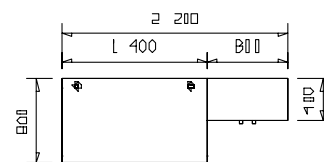

BASIC 1026

- BASIC 42B 1ks
- BASIC 77 1ks
- BASIC 03-02 1ks