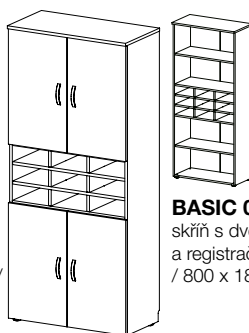

BASIC 01-04
skříň šatní + policová
s dveřmi
/ 800 x 1800 x 400 /

BASIC 01-05
skříň policová
s dveřmi
/ 800 x 1800 x 400 /

BASIC 01-06
skříň policová
s dveřmi
/ 800 x 1800 x 400 /

BASIC 01-07
skříň policová
kombinovaná
/ 800 x 1800 x 400 /

BASIC 01-08
skříň s dveřmi
a registrační vložkou
/ 800 x 1800 x 400 /

BASIC 01-09
skříň policová
s dveřmi
/ 800 x 1800 x 400 /

BASIC 01-10
skříň policová
s dveřmi
/ 800 x 1800 x 400 /

BASIC 01-11
skříň policová
kombinovaná
/ 800 x 1800 x 400 /

BASIC 01-12
skříň s dveřmi
a registrační vložkou
/ 800 x 1800 x 400 /

BASIC 01-13
skříň policová
s dveřmi
/ 800 x 1800 x 400 /

BASIC 01-14
skříň policová
kombinovaná
/ 800 x 1800 x 400 /

BASIC 01-15
skříň s dveřmi
a registrační vložkou
/ 800 x 1800 x 400 /

BASIC 01-16
skříň s registrační
vložkou
kombinovaná
/ 800 x 1800 x 400 /

BASIC 01-17
skříň policová
se zásuvkami
/ 800 x 1800 x 400 /

BASIC 01-18
skříň policová
s dveřmi a zásuv.
/ 800 x 1800 x 400 /

BASIC 01-19
skříň policová
se skl. dveřmi
a zásuv.
/ 800 x 1800 x 400 /