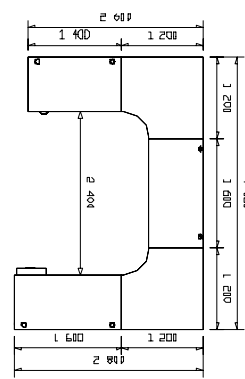

BASIC 1009

- BASIC 42B 1 ks
- BASIC 43B 2 ks
- BASIC 54B 2 ks
- BASIC 77 2 ks