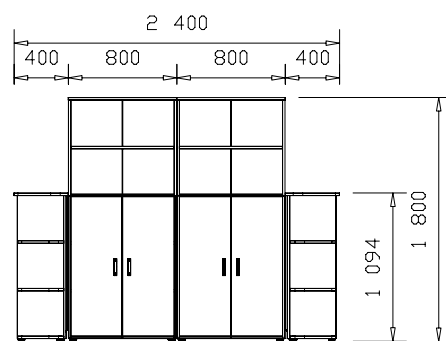

BASIC 2019

BASIC 01-05 2ks
BASIC 26 2ks