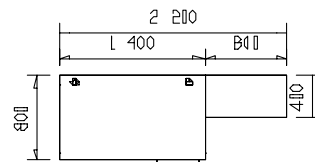

BASIC 1025

- BASIC 42B 1ks
- BASIC 77 1ks
- BASIC 03-01 1ks