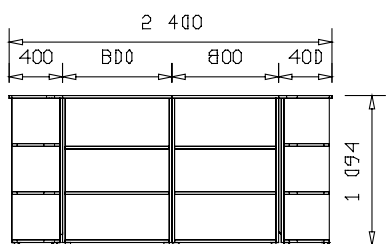

BASIC 2023

BASIC 26 2ks
BASIC 03-01 2ks