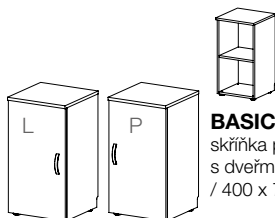

BASIC 04-06
skříňka se zásuvkami
/ 400 x 1094 x 400 /

BASIC 26
rohový prvek
zakončovací,
pravolevý
/ 400 x 1094 x 400 /

BASIC 29
rohová skříň střední
/ 800 x 1094 x 800 /

BASIC 05-01
skříňka policová
/ 800 x 745 x 400 /

BASIC 05-02
skříňka policová
s dveřmi
/ 800 x 745 x 400 /

BASIC 05-03
skříňka policová
s proskl. dveřmi
/ 800 x 745 x 400 /

BASIC 05-04
skříňka se zásuvkami
/ 800 x 745 x 400 /

BASIC 05-05
skříňka, kartotéka
/ 800 x 745 x 400 /

BASIC 05-06
skříňka s reg. vložkou
/ 800 x 745 x 400 /

BASIC 06-01
skříňka policová
/ 400 x 745 x 400 /

BASIC 06-02 L/P
skříňka policová
s dveřmi
/ 400 x 745 x 400 /

BASIC 06-03 L/P
skříňka policová
s proskl. dveřmi
/ 400 x 745 x 400 /