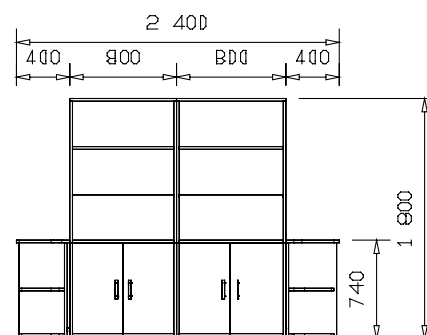

BASIC 2020

BASIC 27 2ks
BASIC 01-09 2ks