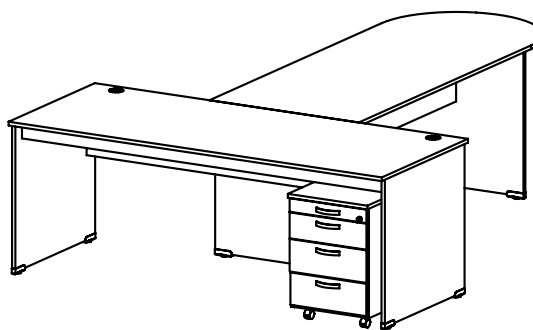

BASIC 1007

- BASIC 45B 1 ks
- BASIC 49A 1 ks
- BASIC 80 1 ks