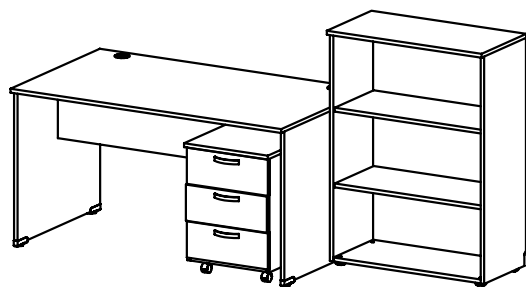

BASIC 1025

- BASIC 42B 1ks
- BASIC 77 1ks
- BASIC 03-01 1ks

BASIC 1026

- BASIC 42B 1ks
- BASIC 77 1ks
- BASIC 03-02 1ks

BASIC 1027

- BASIC 42C 2ks
- BASIC 56D 1ks
- BASIC 77 2ks

BASIC 1028

- BASIC 42C 1ks
- BASIC 55D 3ks
- BASIC 77 1ks