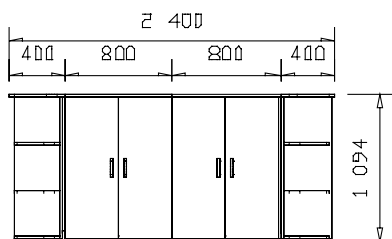

BASIC 2021

BASIC 26 2ks
BASIC 03-02 2ks