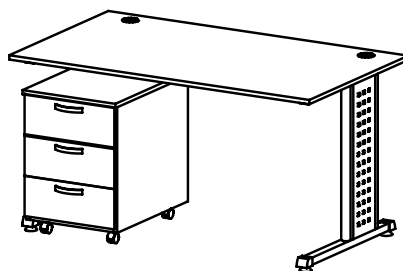

BASIC 1029

BASIC 42C 1ks
BASIC 67 1ks
BASIC 77 1ks