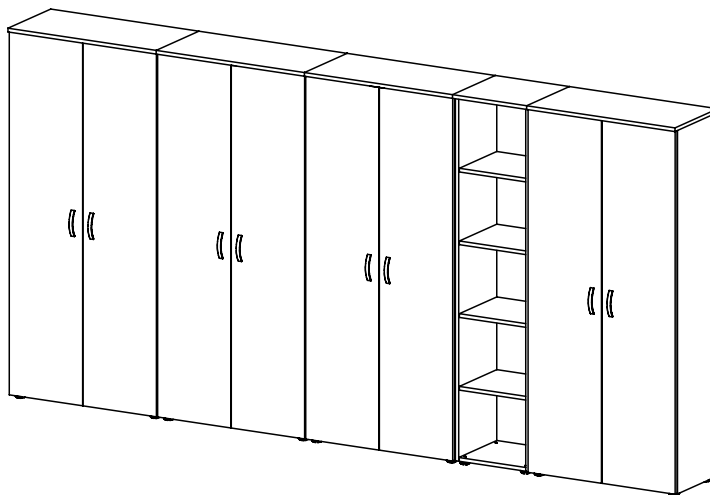

BASIC 2005

- BASIC 01-02 3 ks
- BASIC 02-01 1 ks
- BASIC 01-04 1 ks