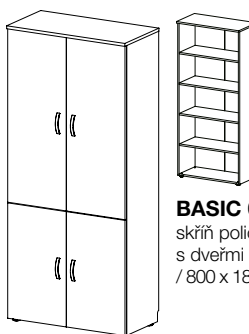

1x

2x

2x

2x

2x

BASIC 01-01
skříň policová
/ 800 x 1800 x 400 /

BASIC 01-02
skříň policová
s dveřmi
/ 800 x 1800 x 400 /

BASIC 01-03
šatní skříň s dveřmi
/ 800 x 1800 x 400 /

BASIC 01-04
skříň šatní + policová
s dveřmi
/ 800 x 1800 x 400 /

BASIC 01-05
skříň policová
s dveřmi
/ 800 x 1800 x 400 /

BASIC 01-06
skříň policová
s dveřmi
/ 800 x 1800 x 400 /

BASIC 01-07
skříň policová
kombinovaná
/ 800 x 1800 x 400 /

BASIC 01-08
skříň s dveřmi
a registrační vložkou
/ 800 x 1800 x 400 /

BASIC 01-09
skříň policová
s dveřmi
/ 800 x 1800 x 400 /

BASIC 01-10
skříň policová
s dveřmi
/ 800 x 1800 x 400 /

BASIC 01-11
skříň policová
kombinovaná
/ 800 x 1800 x 400 /