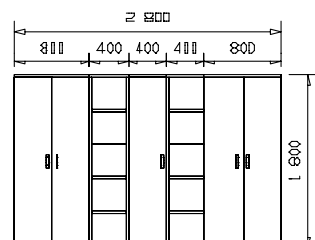

BASIC 2004

- BASIC 01-02 2 ks
- BASIC 02-01 2 ks
- BASIC 02-02 1 ks