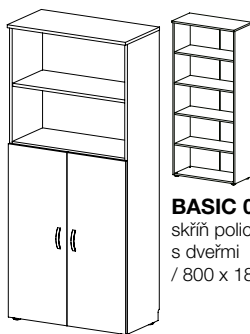

BASIC 09
police pro širokou skříň
(volná)
/ 761 x 18 x 350 /

BASIC 11
police pro širokou skříň
(pevná)
/ 761 x 18 x 355 /

BASIC 16
dveře nízké
/ 396 x 700 x 18 /

BASIC 17
dveře nízké – sklo
/ 396 x 700 x 18 /

1x

2x

2x

2x

2x

BASIC 01-01
skříň policová
/ 800 x 1800 x 400 /

BASIC 01-02
skříň policová
s dveřmi
/ 800 x 1800 x 400 /

BASIC 01-03
šatní skříň s dveřmi
/ 800 x 1800 x 400 /

BASIC 01-04
skříň šatní + policová
s dveřmi
/ 800 x 1800 x 400 /

BASIC 01-05
skříň policová
s dveřmi
/ 800 x 1800 x 400 /

BASIC 01-06
skříň policová
s dveřmi
/ 800 x 1800 x 400 /

BASIC 01-07
skříň policová
kombinovaná
/ 800 x 1800 x 400 /