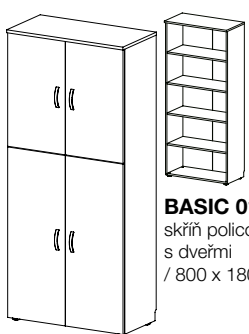

BASIC 09
police pro širokou skříň
(volná)
/ 761 x 18 x 350 /

BASIC 11
police pro širokou skříň
(pevná)
/ 761 x 18 x 355 /

BASIC 16
dveře nízké
/ 396 x 700 x 18 /

BASIC 17
dveře nízké – sklo
/ 396 x 700 x 18 /

1x

2x

2x

2x

2x

BASIC 01-01
skříň policová
/ 800 x 1800 x 400 /

BASIC 01-02
skříň policová
s dveřmi
/ 800 x 1800 x 400 /

BASIC 01-03
šatní skříň s dveřmi
/ 800 x 1800 x 400 /

BASIC 01-04
skříň šatní + policová
s dveřmi
/ 800 x 1800 x 400 /

BASIC 01-05
skříň policová
s dveřmi
/ 800 x 1800 x 400 /

BASIC 01-06
skříň policová
s dveřmi
/ 800 x 1800 x 400 /

BASIC 01-07
skříň policová
kombinovaná
/ 800 x 1800 x 400 /