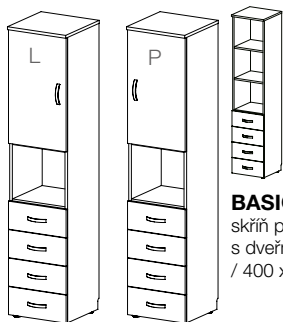

BASIC 01-32
skříň s dveřmi,
kartotékou
a registrační vložkou
/ 800 x 1800 x 400 /

BASIC 02-01
skříň policová
/ 400 x 1800 x 400 /

BASIC 02-02 L/P
skříň policová
s dveřmi
/ 400 x 1800 x 400 /

BASIC 02-03 L/P
skříň policová
s dveřmi
/ 400 x 1800 x 400 /

BASIC 02-04 L/P
skříň policová kombi-
novaná
/ 400 x 1800 x 400 /

BASIC 02-05 L/P
skříň policová s dveřmi
/ 400 x 1800 x 400 /

BASIC 02-06 L/P
skříň policová
kombinovaná
/ 400 x 1800 x 400 /

BASIC 02-07 L/P
skříň policová
s dveřmi
/ 400 x 1800 x 400 /

BASIC 02-08 L/P
skříň policová s dveřmi
/ 400 x 1800 x 400 /

BASIC 02-09
skříň policová se zá-
suvkami
/ 400 x 1800 x 400 /

BASIC 02-10 L/P
skříň policová
s dveřmi a zásuvkami
/ 400 x 1800 x 400 /

BASIC 02-11 L/P
skříň policová
se skl. dveřmi
a zásuvkami
/ 400 x 1800 x 400 /