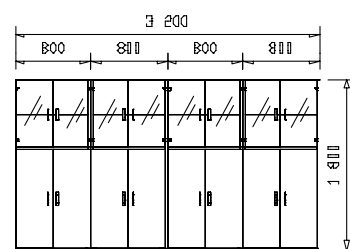

BASIC 2003

- BASIC 01-07 4 ks