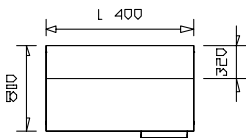

BASIC 1023

BASIC 42B 1 ks
BASIC 73 1 ks
BASIC 77 1 ks