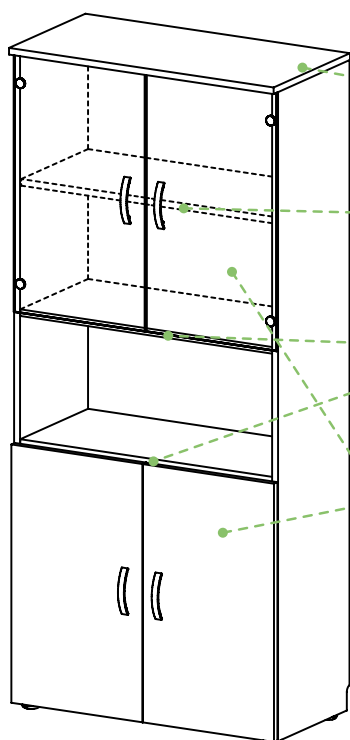

BASIC 31
kartotéka
/ 796 x 692 x 365 /

BASIC 28
rohová skříň vysoká
/ 800 x 1800 x 800 /

BASIC 29
rohová skříň střední
/ 800 x 1094 x 800 /

BASIC 30
rohová skříň nízká
/ 800 x 745 x 800 /

BASIC 32
korpus nástavec
/ 800 x 722 x 400 /

BASIC 33
korpus nástavec
/ 400 x 722 x 400 /

BASIC 34
rohový prvek
zakončovací nástavec
/ 400 x 722 x 400 /

BASIC 35
rohová skříň
nízká nástavec
/ 800 x 722 x 800 /

PŘÍKLAD

BASIC 01-14 SE SKLÁDÁ Z:

BASIC 01
korpus vysoký široký
/ 800 x 1800 x 400 /

BASIC 09
police pro širokou skříň
(volná)
/ 761 x 18 x 350 /

BASIC 11
police pro širokou skříň
(pevná)
/ 761 x 18 x 355 /

BASIC 16
dveře nízké
/ 396 x 700 x 18 /

BASIC 17
dveře nízké – sklo
/ 396 x 700 x 18 /