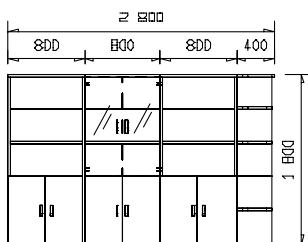

BASIC 2006

- BASIC 01-09 2 ks
- BASIC 01-11 1 ks
- BASIC 25 1 ks