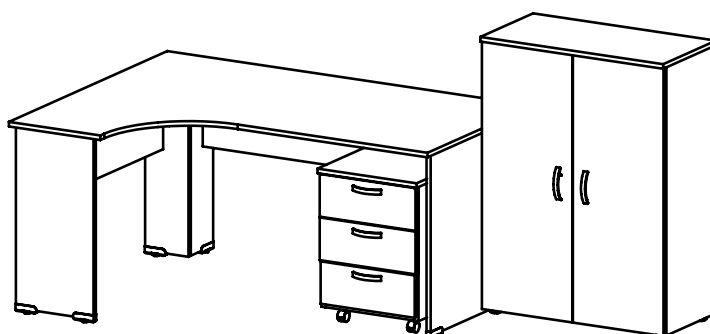

BASIC 53BP 1ks
BASIC 03-01 1ks
BASIC 77 1ks

BASIC 1036