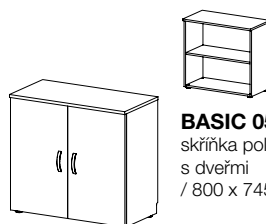

BASIC 04-06
skříňka se zásuvkami
/ 400 x 1094 x 400 /

BASIC 26
rohový prvek
zakončovací,
pravolevý
/ 400 x 1094 x 400 /

BASIC 29
rohová skříň střední
/ 800 x 1094 x 800 /

BASIC 05-01
skříňka policová
/ 800 x 745 x 400 /

BASIC 05-02
skříňka policová
s dveřmi
/ 800 x 745 x 400 /

BASIC 05-03
skříňka policová
s proskl. dveřmi
/ 800 x 745 x 400 /

BASIC 05-04
skříňka se zásuvkami
/ 800 x 745 x 400 /

BASIC 05-05
skříňka, kartotéka
/ 800 x 745 x 400 /