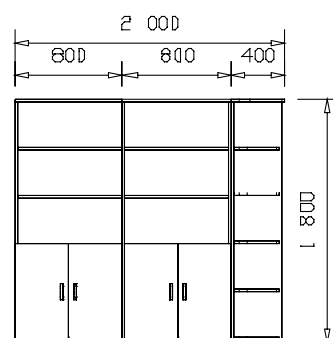

BASIC 2018

BASIC 01-09 2ks
BASIC 25 1ks