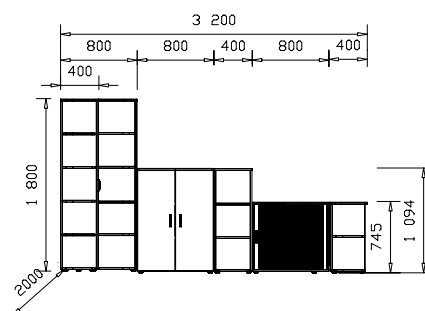

BASIC 2012

- BASIC 25 1ks
- BASIC 01-02 1ks
- BASIC 28 1ks
- BASIC 03-02 1ks
- BASIC 04-01 1ks
- BASIC 08P 1ks
- BASIC 27 1ks