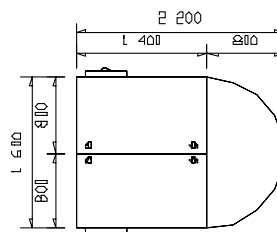

BASIC 1027

- BASIC 42C 2ks
- BASIC 56D 1ks
- BASIC 77 2ks