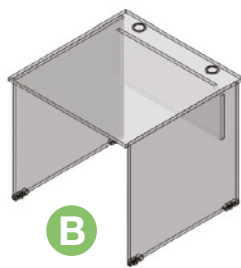

. . . stůl s moderní kovovou podnoží a horním plátem, který je vyroben z ekodřevotřískové desky laminované, tl. 18 mm, hrana ABS 1 mm v dekoru lamina.

. . . stůl je vyráběn v délkách 800, 1200, 1400, 1600, 1800 a 2000 mm, výška 745 mm, hloubka 800 mm. V horní desce stolu jsou vyvrtány dvě díry pro průchodky, které jsou dodávány v barvě obdobné jako je materiál stolu.

. . . kovová podnož ve tvaru „C“ umožňuje vertikální protažení kabelů vnitřkem nohy. Boky – nohy stolu jsou spojeny traverzou, na kterou lze připevnit elektrokanály (možno samostatně dokoupit), které umožňují horizontální vedení kabelových rozvodů. Barva podnože: RAL 9006 – stříbrná, boční krycí plech kabeláže – černá. Za příplatek lze doobjednat PC držák nebo výsuvnou desku pod klávesnici.

. . . podnož je opatřena rektifikačními nožkami – pro vyrovnání nerovností podlahy

D STŮL PSACÍ I JEDNACÍ S KLASICKOU KOVOVOU PODNOŽÍ

. . . stůl s klasickou kovovou podnoží (čtyři nohy) a horním plátem, který je vyroben z ekodřevotřískové desky laminované, tl. 18 mm, hrana ABS 1 mm v dekoru lamina. Stůl je vyráběn v délkách 800, 1200, 1400, 1600, 1800 a 2000 mm, výška 745 mm, hloubka 800 mm.

. . . nohy stolu jsou vyrobeny z kovových trubek kruhového průřezu o průměru 40 mm, barva RAL 9006 (stříbrná)

. . . nohy jsou opatřeny rektifikačními nožkami – pro vyrovnání nerovností podlahy

. . . stůl neobsahuje průchodky (lze dokoupit)

TYPY STOLŮ . . .