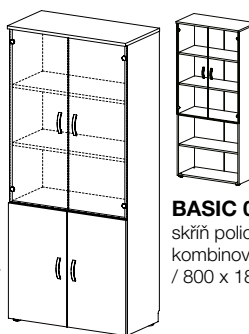

BASIC 01-04
skříň šatní + policová
s dveřmi
/ 800 x 1800 x 400 /

BASIC 01-05
skříň policová
s dveřmi
/ 800 x 1800 x 400 /

BASIC 01-06
skříň policová
s dveřmi
/ 800 x 1800 x 400 /

BASIC 01-07
skříň policová
kombinovaná
/ 800 x 1800 x 400 /

BASIC 01-08
skříň s dveřmi
a registrační vložkou
/ 800 x 1800 x 400 /

BASIC 01-09
skříň policová
s dveřmi
/ 800 x 1800 x 400 /

BASIC 01-10
skříň policová
s dveřmi
/ 800 x 1800 x 400 /

BASIC 01-11
skříň policová
kombinovaná
/ 800 x 1800 x 400 /