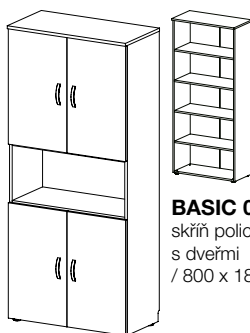

BASIC 01-04
skříň šatní + policová
s dveřmi
/ 800 x 1800 x 400 /

BASIC 01-05
skříň policová
s dveřmi
/ 800 x 1800 x 400 /

BASIC 01-06
skříň policová
s dveřmi
/ 800 x 1800 x 400 /

BASIC 01-07
skříň policová
kombinovaná
/ 800 x 1800 x 400 /

BASIC 01-08
skříň s dveřmi
a registrační vložkou
/ 800 x 1800 x 400 /

BASIC 01-09
skříň policová
s dveřmi
/ 800 x 1800 x 400 /

BASIC 01-10
skříň policová
s dveřmi
/ 800 x 1800 x 400 /

BASIC 01-11
skříň policová
kombinovaná
/ 800 x 1800 x 400 /

BASIC 01-12
skříň s dveřmi
a registrační vložkou
/ 800 x 1800 x 400 /

BASIC 01-13
skříň policová
s dveřmi
/ 800 x 1800 x 400 /

BASIC 01-14
skříň policová
kombinovaná
/ 800 x 1800 x 400 /

BASIC 01-15
skříň s dveřmi
a registrační vložkou
/ 800 x 1800 x 400 /