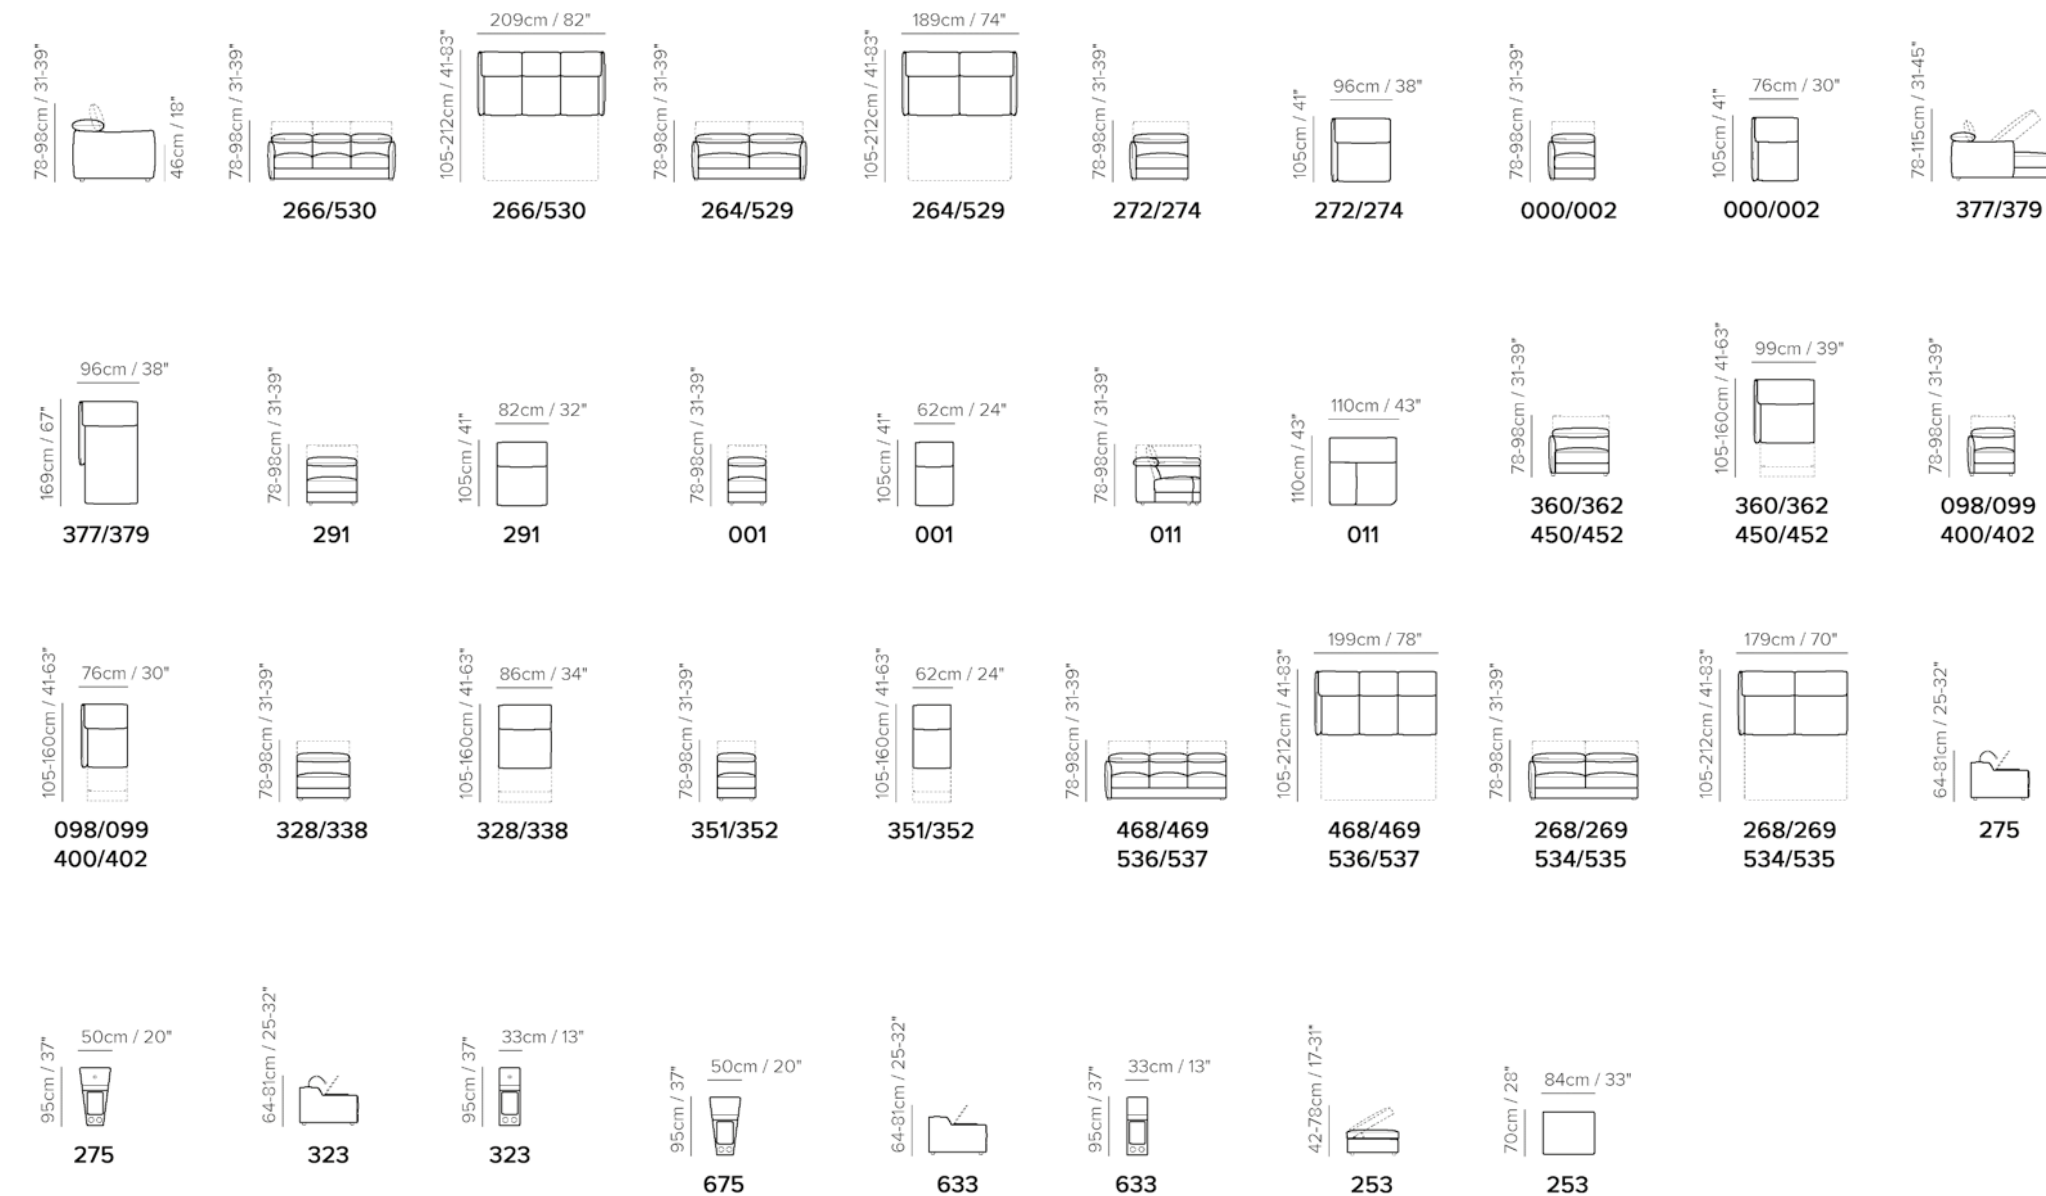

TYPOVÝ PLÁN