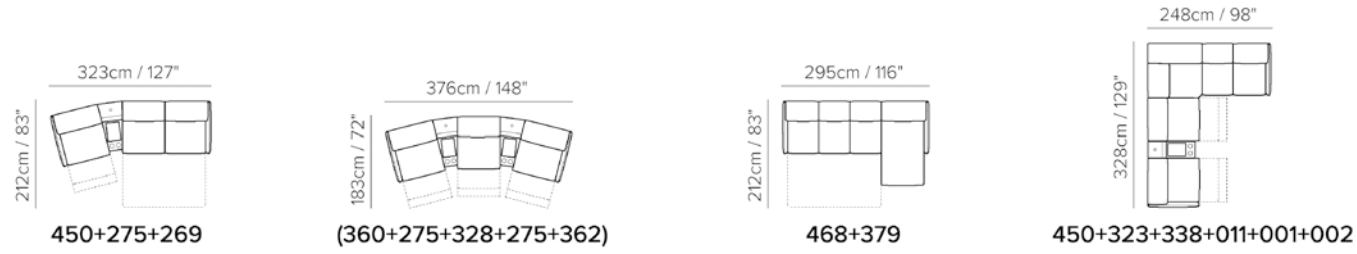

PŘÍKLADY SESTAV