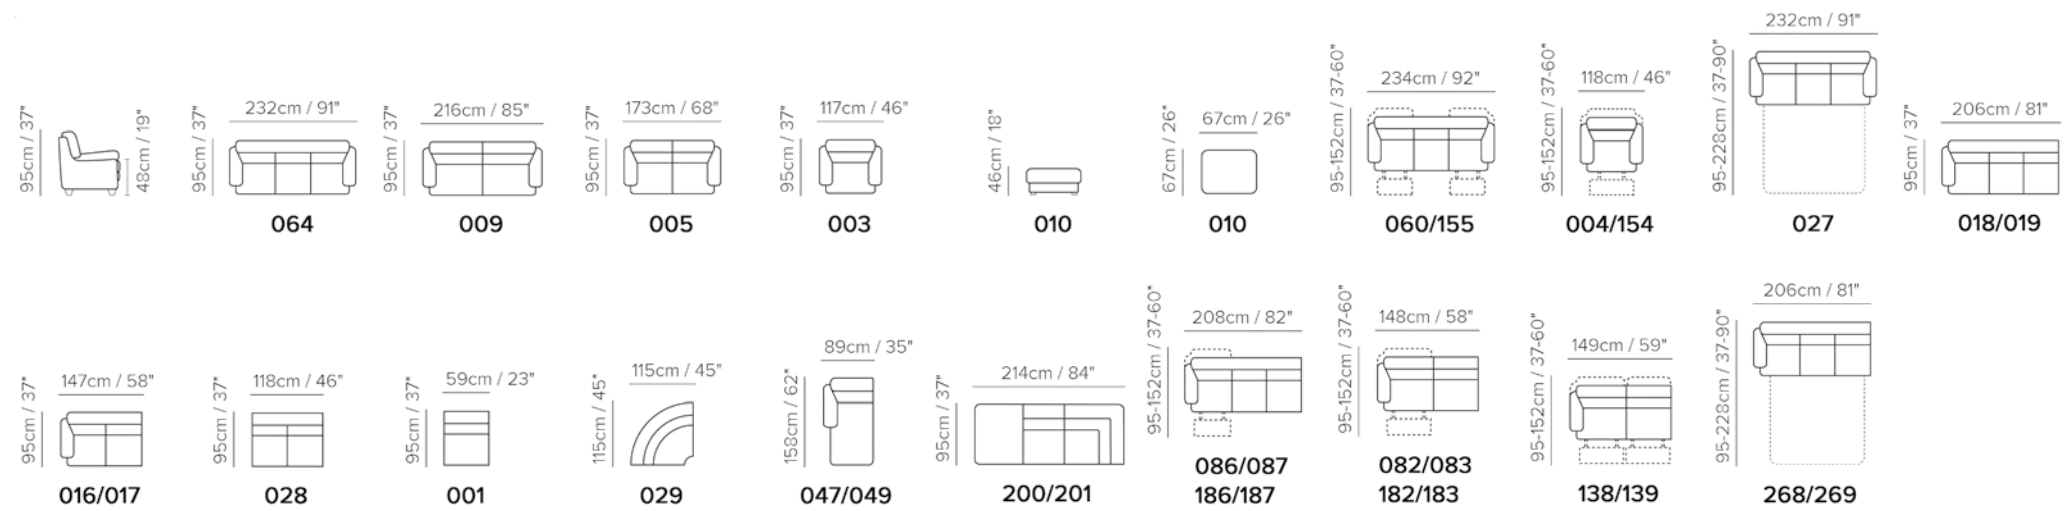

Nožičky sedací soupravy jsou dřevěné, vysoké 5cm. Na výběr ze dvou odstínů - ořech nebo wenge.

PŘÍKLADY SESTAV

TYPOVÝ PLÁN

A450

VITO

Relaxační funkce s výsuvnou podnožkou lze ovládat jak manuálně, tak pomocí vestavěných elektromotorů, čímž dostanete pohled na svět z jiné, příjemnější perspektivy.

Pokud jsou v jednom řádku zaškrtnuty 2 a více parametry, pak jsou tyto na výběr u dané sedací soupravy či křesla.

MECHANIZMUS LŮŽKA A MATRACE

Mechanismus lůžka je kovový rám s roštem a 2 sklady.

Matrace SPRING

(šířka x délka x výška / 153 x 182 x 12 cm)

- matrace je s pružinovým jádrem.
- potah matrace je snímatelný a pratelný na 30°C.