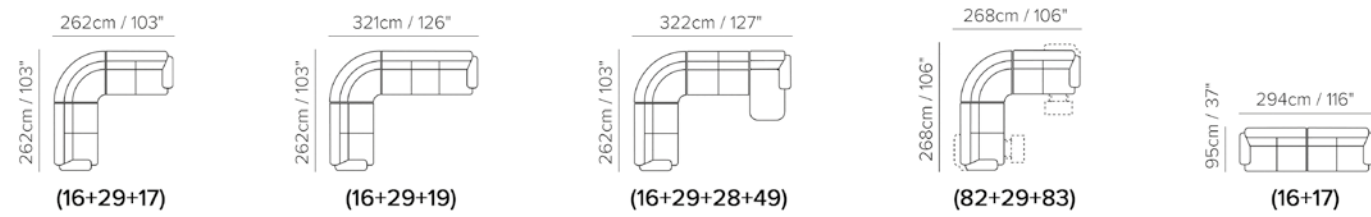

Nožičky sedací soupravy jsou dřevěné, vysoké 5cm. Na výběr ze dvou odstínů - ořech nebo wenge.

PŘÍKLADY SESTAV

TYPOVÝ PLÁN

A450

VITO

Relaxační funkce s výsuvnou podnožkou lze ovládat jak manuálně, tak pomocí vestavěných elektromotorů, čímž dostanete pohled na svět z jiné, příjemnější perspektivy.

Pokud jsou v jednom řádku zaškrtnuty 2 a více parametry, pak jsou tyto na výběr u dané sedací soupravy či křesla.

MECHANIZMUS LŮŽKA A MATRACE

Mechanismus lůžka je kovový rám s roštem a 2 sklady.

Matrace SPRING

(šířka x délka x výška / 153 x 182 x 12 cm)

- matrace je s pružinovým jádrem.
- potah matrace je snímatelný a pratelný na 30°C.