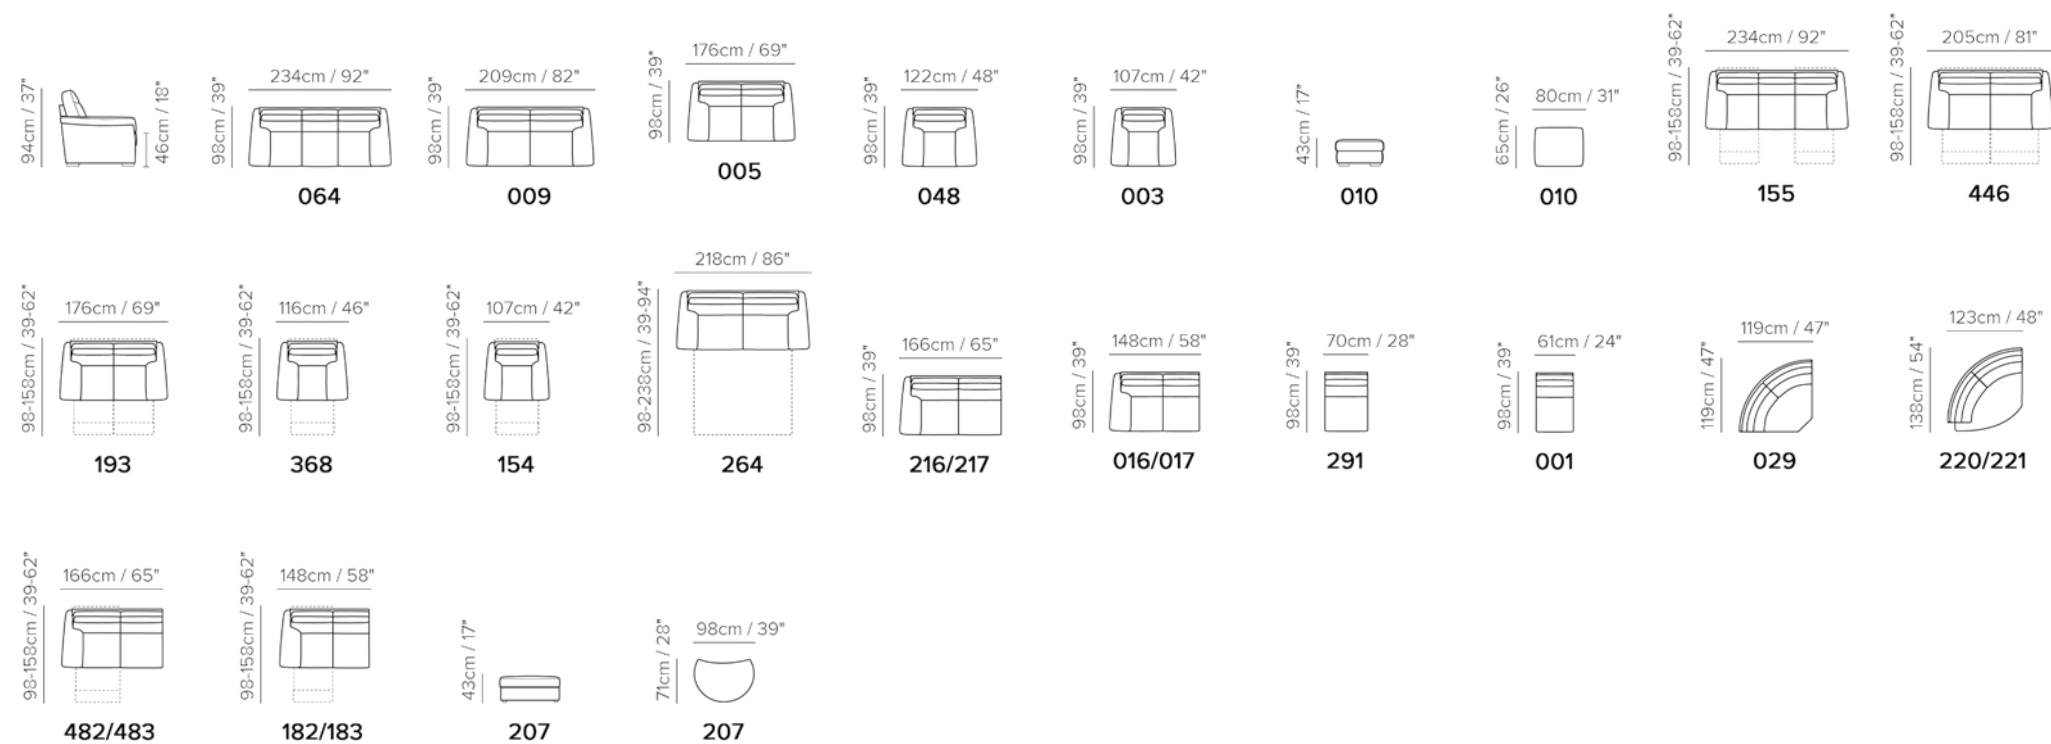

TYPOVÝ PLÁN