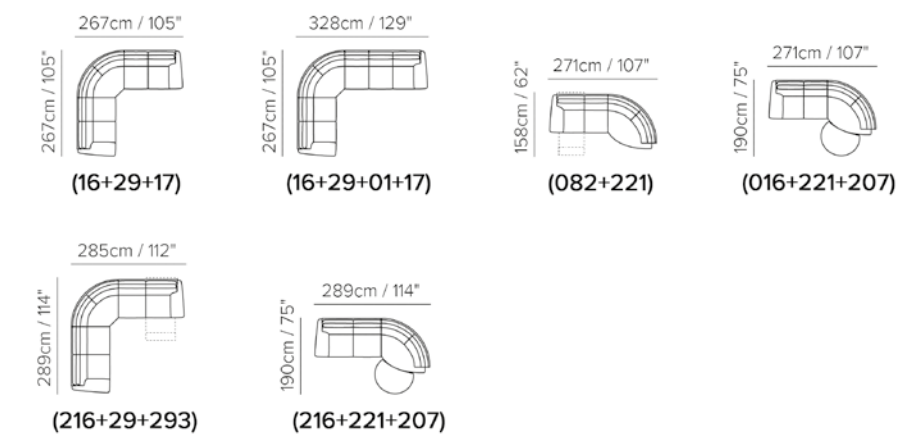

PŘÍKLADY SESTAV