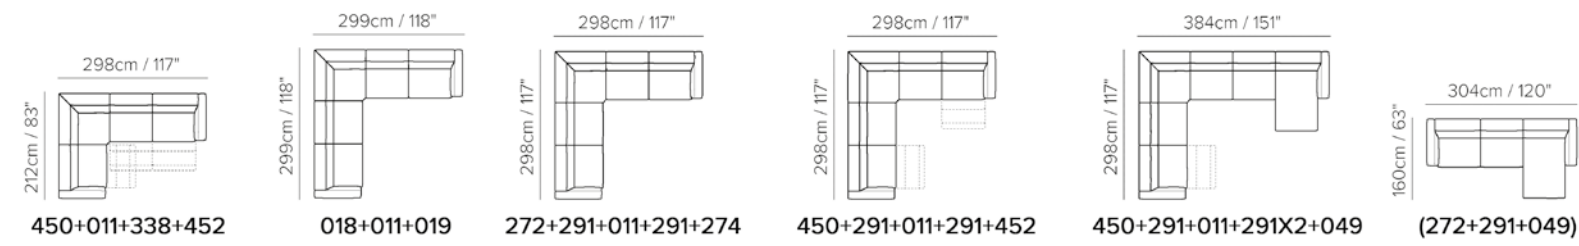

PŘÍKLADY SESTAV