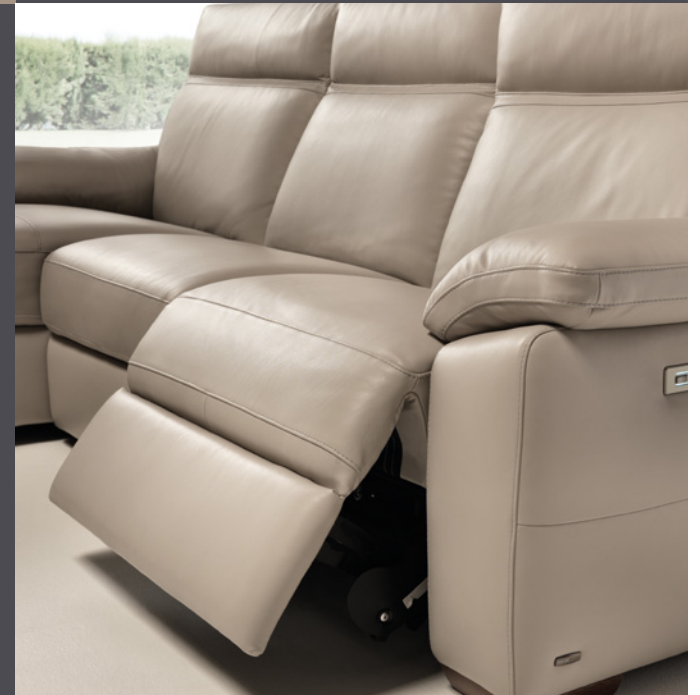

Lapo je jednoduchá a lineární pohovka s vysokým, pohodlným opěradlem. Široké područky a možnost elektrického polohování, včetně polohování opěrky hlavy, slibuje skutečně komfortní zážitek z relaxace.

Potahem tohoto modelu jsou vysoce kvalitní italské kůže. Vzhled lze ještě oživit kontrastním prošitím, nebo kombinací dvou odstínů kůže.

Nožičky sedací soupravy jsou dřevěné, vysoké 4 cm. Na výběr ze dvou odstínů – ořech nebo wenge.

■ TYPOVÝ PLÁN

STYL, KTERÝ PŘIJEDE K VÁM...

Lapo je druhem pohovky, která rozsvítí obytný prostor, ve kterém je umístěna.

Dodává se v koženém provedení s kontrastním prošitím a elegantními dřevěnými nohami.

NOVÉ TECHNOLOGIE

Technologie polohování zaručují nekonečné momenty relaxace.

Na boku umístěný panel elektrického ovládání obsahuje také USB port pro možnost nabíjení telefonu nebo tabletu.