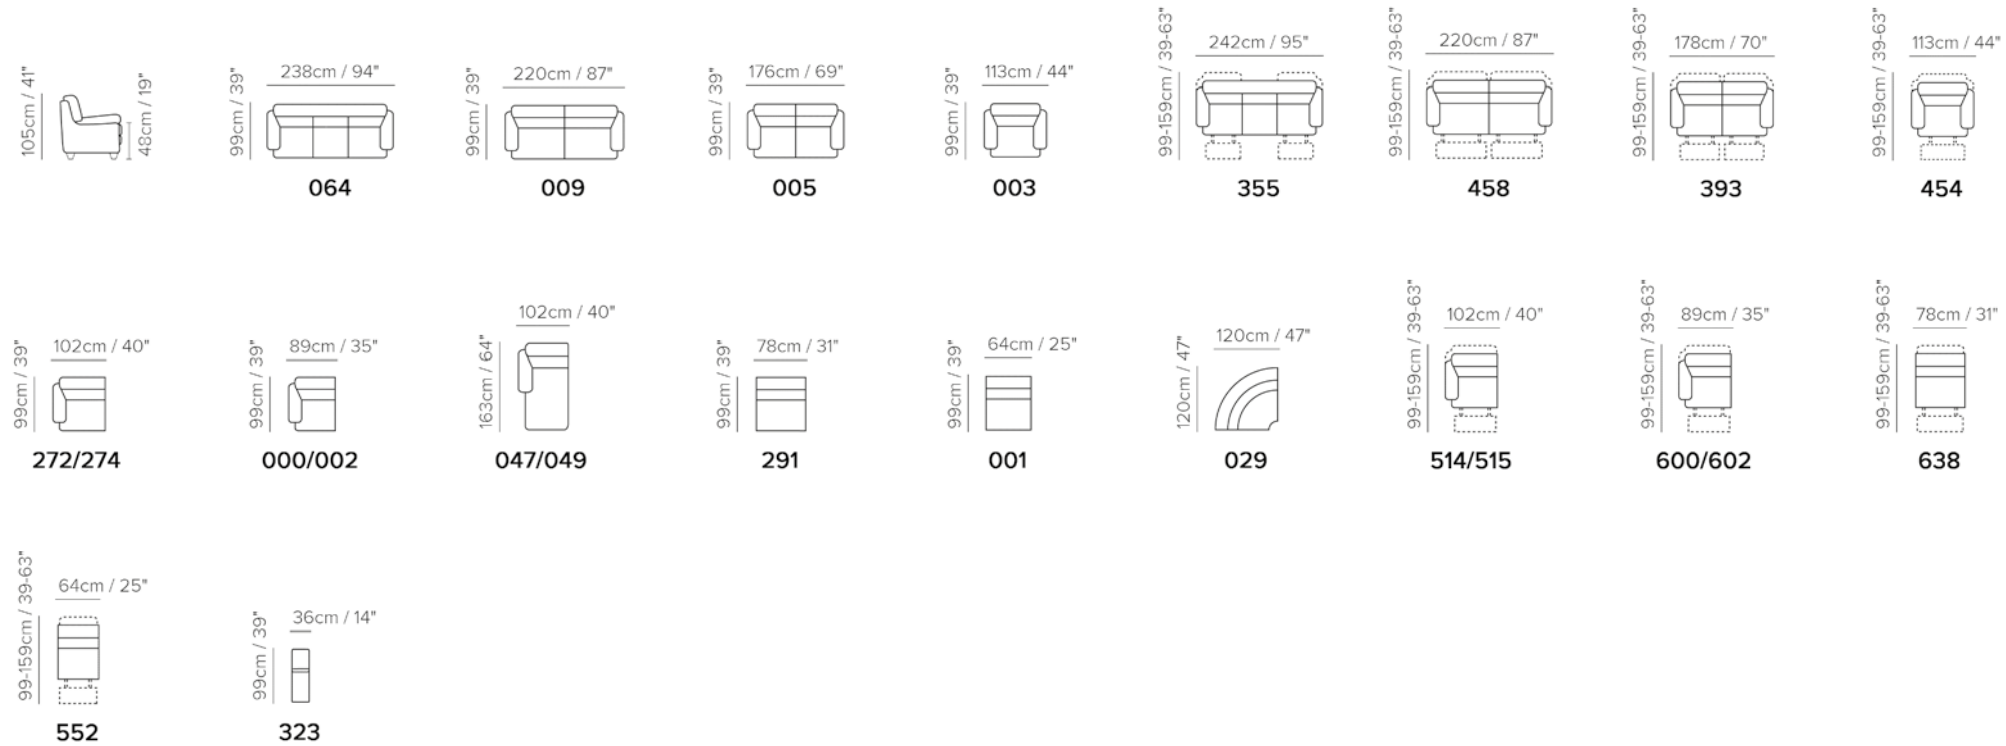

Lapo je jednoduchá a lineární pohovka s vysokým, pohodlným opěradlem. Široké područky a možnost elektrického polohování, včetně polohování opěrky hlavy, slibuje skutečně komfortní zážitek z relaxace.

Potahem tohoto modelu jsou vysoce kvalitní italské kůže. Vzhled lze ještě oživit kontrastním prošitím, nebo kombinací dvou odstínů kůže.

Nožičky sedací soupravy jsou dřevěné, vysoké 4 cm. Na výběr ze dvou odstínů – ořech nebo wenge.

■ TYPOVÝ PLÁN

STYL, KTERÝ PŘIJEDE K VÁM...

Lapo je druhem pohovky, která rozsvítí obytný prostor, ve kterém je umístěna.