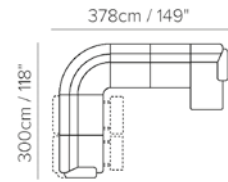

■ PŘÍKLADY SESTAV

514+638+029+291+291+049

C007

LAPO

Lapo je jednoduchá a lineární pohovka s vysokým, pohodlným opěradlem. Široké područky a možnost elektrického polohování, včetně polohování opěrky hlavy, slibuje skutečně komfortní zážitek z relaxace.

Potahem tohoto modelu jsou vysoce kvalitní italské kůže. Vzhled lze ještě oživit kontrastním prošitím, nebo kombinací dvou odstínů kůže.

Nožičky sedací soupravy jsou dřevěné, vysoké 4 cm. Na výběr ze dvou odstínů – ořech nebo wenge.