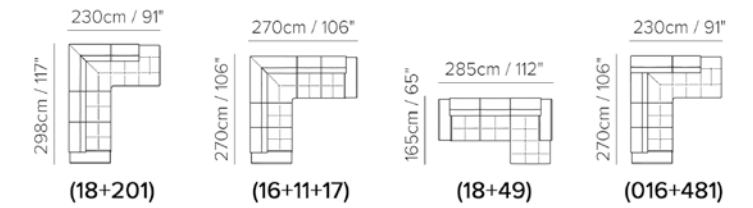

Model má ručně nastavitelné opěrky hlavy, kterými jsou vybaveny všechny sestavné díly, s výjimkou rohového (O11).

Nožičky sedací soupravy jsou z lesklého chromu, vysoké 13 cm.

PŘÍKLADY SESTAV

TYPOVÝ PLÁN