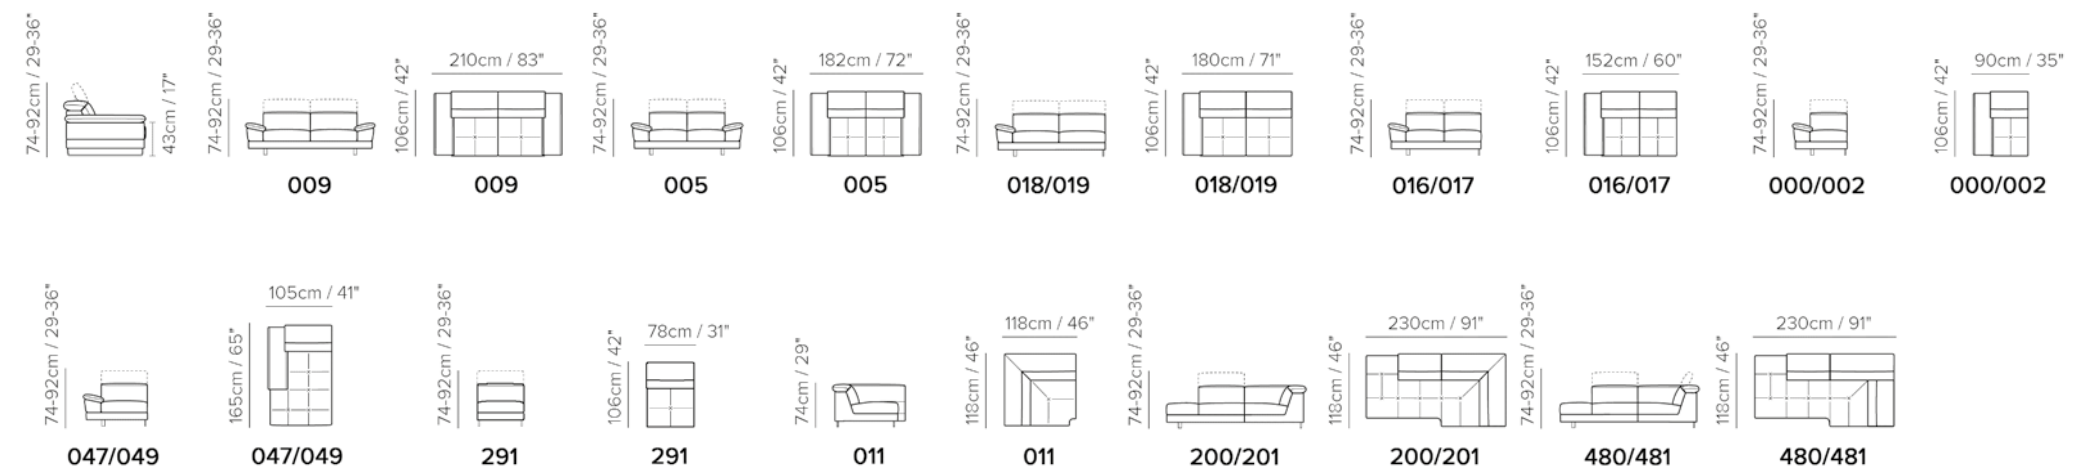

Model má ručně nastavitelné opěrky hlavy, kterými jsou vybaveny všechny sestavné díly, s výjimkou rohového (O11).

Nožičky sedací soupravy jsou z lesklého chromu, vysoké 13 cm.

PŘÍKLADY SESTAV

TYPOVÝ PLÁN

Pokud jsou v jednom řádku zaškrtnuty 2 a více parametry, pak jsou tyto na výběr u dané sedací soupravy či křesla.