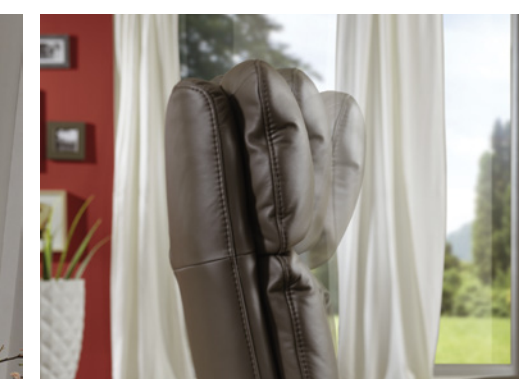

HUKLA

KALLE

KOLEKCE POTAHOVÝCH KŮŽÍ A LÁTEK HUKLA

KVALITNÍ SEDACÍ SOUPRAVY

MONTERO®

Nezávislé polohování podhlavníku

ZÁKLADNÍ PROVEDENÍ

Polohování podnožky a opěraku tlakem těla

Vnější rozměr (ŠH) 73/87 cm
Vnitřní rozměr (ŠH) 51/50 cm

5 TYPŮ NOHOU

Kov				Dřevo
V6	V2	V1	AD4	AD3
kovová čočkovitá	kovová	kovová hvězdicovitá	hvězdicovitá nerezová ocel	dřevěná
ZA JEDNOTNOU CENU				ZA PŘÍPLATEK

DŘEVO

P19	Buk P21	P48	Dub P58
olše	ořech	marone	dub bianco dýha

Otočné taliře AD3 je možné objednat ve všech barvách moření a laku dle vzorků.