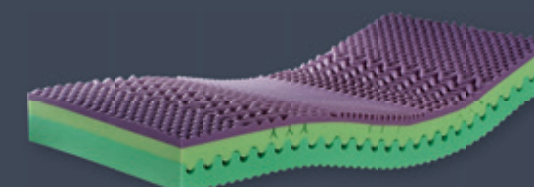

### ANCHA VISCO

Kvalitní oboustranná matrace vyrobená ze dvou různým pěn s rozdílnými charakteristickými vlastnostmi. Každá ze stran matrace umožňuje tvrdší či měkčí ležení

90x200 cm, potah TENCEL

5 174 Kč

### ENERGEE

Klasický 2-vrstvý sendvič z nové BIO pěny s úpravou GREENFIRST®. Potah GREENFIRST® je prošitý antialergický roumem. Možnost volby rozdílné tuhosti obou stran.

90x200 cm, potah GREENFIRST

5 499 Kč

### ARM

Luxurní sendvičová matrace se speciálně profilovaným jádrem matrace, zabezpečuje dokonalou relaxaci a uvolnění. Svým složením zajišťuje 100% likvidaci roztočů.

90x200 cm, potah SNOW

6 599 Kč