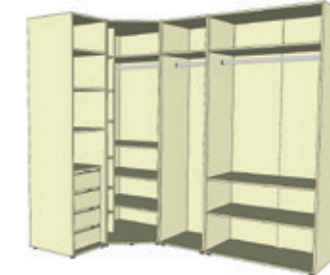

U 0007R

Cena:
25 654 Kč
Rozměr:
2431x2215x1431 mm

Ceník kompletní skříně

(korpus + dveře + krycí boky)
se základní úchytkou vč. DPH

		Buk			Dub					
		přírodní	mořený na třešeň, mořený na med	na břizu, olši, tabák, buk-pařený, macore, ořech, americkou třešeň	přírodní	bílá, mořený na wenge	na eben, tabák, macore, ořech, americkou třešeň			
U 1506	rovné hladké	bez boků	14 981 Kč	14 981 Kč	17 036 Kč	15 802 Kč	16 626 Kč	20 205 Kč		
		s 1 bokem	16 391 Kč	16 391 Kč	19 010 Kč	17 491 Kč	20 596 Kč	20 550 Kč		
	skládané hladké	se 2 boky	17 801 Kč	17 801 Kč	20 984 Kč	19 201 Kč	20 567 Kč	22 916 Kč		
		bez boků	20 730 Kč	20 730 Kč	25 085 Kč	21 889 Kč	23 052 Kč	26 707 Kč		
		s 1 bokem	22 140 Kč	22 140 Kč	27 059 Kč	23 579 Kč	25 022 Kč	29 073 Kč		
		se 2 boky	23 550 Kč	23 550 Kč	29 033 Kč	25 268 Kč	26 993 Kč	31 438 Kč		
U 1513	rovné hladké	bez boků	15 685 Kč	15 685 Kč	17 740 Kč	16 506 Kč	17 330 Kč	20 889 Kč		
		s 1 bokem	17 095 Kč	17 095 Kč	19 714 Kč	20 196 Kč	19 301 Kč	21 255 Kč		
	skládané hladké	se 2 boky	20 505 Kč	20 505 Kč	21 688 Kč	19 885 Kč	21 271 Kč	23 620 Kč		
		bez boků	21 434 Kč	21 434 Kč	25 789 Kč	22 594 Kč	23 756 Kč	27 412 Kč		
		s 1 bokem	22 844 Kč	22 844 Kč	27 763 Kč	24 283 Kč	25 727 Kč	29 777 Kč		
		se 2 boky	24 254 Kč	24 254 Kč	29 737 Kč	25 973 Kč	27 697 Kč	32 143 Kč		
U 1524	rovné hladké	bez boků	17 678 Kč	17 678 Kč	19 733 Kč	20 499 Kč	19 324 Kč	20 882 Kč		
		s 1 bokem	19 088 Kč	19 088 Kč	21 707 Kč	20 209 Kč	21 294 Kč	23 248 Kč		
	skládané hladké	se 2 boky	20 498 Kč	20 498 Kč	23 681 Kč	21 878 Kč	23 264 Kč	25 613 Kč		
		bez boků	23 428 Kč	23 428 Kč	27 782 Kč	24 587 Kč	25 750 Kč	29 405 Kč		
		s 1 bokem	24 838 Kč	24 838 Kč	29 756 Kč	26 276 Kč	27 720 Kč	31 770 Kč		
		se 2 boky	26 248 Kč	26 248 Kč	31 730 Kč	27 966 Kč	29 690 Kč	34 136 Kč		
U 2004	rovné hladké	bez boků	21 494 Kč	21 494 Kč	24 234 Kč	22 589 Kč	23 688 Kč	25 766 Kč		
		s 1 bokem	22 904 Kč	22 904 Kč	26 208 Kč	24 278 Kč	25 658 Kč	28 132 Kč		
	skládané hladké	se 2 boky	24 314 Kč	24 314 Kč	28 202 Kč	25 968 Kč	27 629 Kč	30 497 Kč		
		bez boků	29 160 Kč	29 160 Kč	34 966 Kč	30 706 Kč	32 256 Kč	37 130 Kč		
		s 1 bokem	30 570 Kč	30 570 Kč	36 940 Kč	32 395 Kč	34 226 Kč	39 495 Kč		
		se 2 boky	31 980 Kč	31 980 Kč	38 914 Kč	34 085 Kč	36 197 Kč	41 861 Kč		
U 2016	rovné hladké	bez boků	20 533 Kč	20 533 Kč	23 273 Kč	21 628 Kč	22 727 Kč	24 805 Kč		
		s 1 bokem	21 943 Kč	21 943 Kč	25 247 Kč	23 317 Kč	24 697 Kč	27 171 Kč		
	skládané hladké	se 2 boky	23 353 Kč	23 353 Kč	27 221 Kč	25 007 Kč	26 668 Kč	29 536 Kč		
		bez boků	28 199 Kč	28 199 Kč	34 005 Kč	29 744 Kč	31 295 Kč	36 169 Kč		
		s 1 bokem	29 609 Kč	29 609 Kč	35 979 Kč	31 434 Kč	33 265 Kč	38 534 Kč		
		se 2 boky	31 019 Kč	31 019 Kč	37 953 Kč	33 124 Kč	35 236 Kč	40 900 Kč		
U 2024	rovné hladké	bez boků	25 098 Kč	25 098 Kč	27 838 Kč	26 192 Kč	27 292 Kč	29 370 Kč		
		s 1 bokem	26 508 Kč	26 508 Kč	29 812 Kč	27 882 Kč	29 262 Kč	31 735 Kč		
	skládané hladké	se 2 boky	27 918 Kč	27 918 Kč	31 786 Kč	29 572 Kč	31 232 Kč	34 101 Kč		
		bez boků	32 764 Kč	32 764 Kč	38 570 Kč	34 309 Kč	35 860 Kč	40 734 Kč		
		s 1 bokem	34 174 Kč	34 174 Kč	40 544 Kč	35 999 Kč	37 830 Kč	43 099 Kč		
		se 2 boky	35 584 Kč	35 584 Kč	42 518 Kč	37 688 Kč	39 800 Kč	45 464 Kč		

☐ skladem

☐ na objednávku do 6 týdnů

Montáž a doprava po celé ČR a SR ZDARMA

Ceník kompletní skříně

(korpus + dveře + krycí boky)
se základní úchytkou vč. DPH