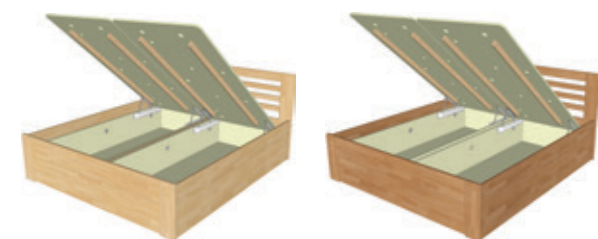

Nosnost: do130 kg

3 276 Kč

Ceny jsou uvedeny za standardní rozměr 90x200 cm. Více informací o rozměrech a cenách naleznete na str. 982.

DANA LUX  
buk - olše  
noční stolek EDA  
šatní skříň UNIVERSAL

buk dub

**DANA LUX 180-200**  
**DANA LUX 180-210**  
**DANA LUX 180-220**

buk dub

**DANA LUX 180-200-1**  
**DANA LUX 180-200-2**  
**DANA LUX 180-200-3**

buk dub

**DANA LUX 180-200-4**

buk dub

**DANA LUX 180-200-5**