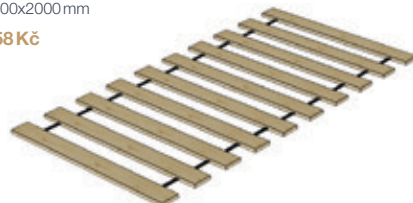

K 39/1000

Smrkový rošt pro postel 200 cm
1000x2000 mm
458 Kč

Lamelový rošt ORION

včetně výklopného překlízkového pouzdra
800x2000 mm
3 164 Kč

Lamelový rošt ORION

včetně výklopného překlízkového pouzdra
900x2000 mm
3 164 Kč

Lamelový rošt ORION HN

včetně výklopného překlízkového pouzdra
800x2000 mm
3 698 Kč

Lamelový rošt ORION HN

včetně výklopného překlízkového pouzdra
900x2000 mm
3 698 Kč