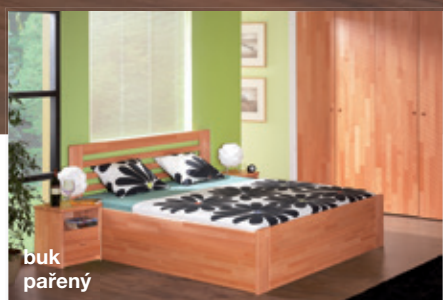

buk  
pařený

buk  
macore

buk  
olše

buk  
tabák

buk  
ořech

s výklopnými pouzdry

Jednou z možností řešení úložných prostor u postele DANA LUX je úložný výklopný systém UNIVERSAL nabízený ve dvou variantách