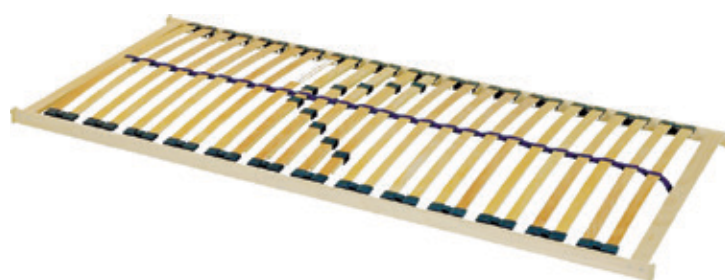

LAMELOVÉ ROŠTY

ORION

Luxurní pevný lamelový rošt s 28 bukovými lamelami šíře 38 mm. Lamely jsou uloženy ve výkyvných gumových pouzdrech. Anatomické uspořádání lamel kopíruje křivky těla a má příznivý vliv na polohu těla při spánku. V oblasti beder (pánve) je 5 zdvojených lamel s možností nastavení tuhosti pružení podle hmotnosti uživatele. Středový popruh zajišťuje zvýšenou stabilitu roštu. Tento rošt je vhodný pro všechny typy matrací.

Nosnost: do130 kg

1 165 Kč