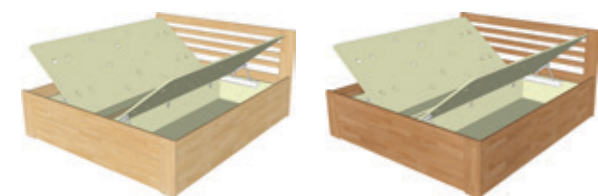

Nosnost: do130 kg

3 276 Kč

Ceny jsou uvedeny za standardní rozměr 90x200 cm. Více informací o rozměrech a cenách naleznete na str. 982.

DANA LUX  
buk - olše  
noční stolek EDA  
šatní skříň UNIVERSAL

buk dub

**DANA LUX 180-200**  
**DANA LUX 180-210**  
**DANA LUX 180-220**

buk dub

**DANA LUX 180-200-1**  
**DANA LUX 180-200-2**  
**DANA LUX 180-200-3**

buk dub

**DANA LUX 180-200-4**

buk dub

**DANA LUX 180-200-5**

## DANA LUX, šíře 180cm

**Cena postele s olejovanou povrchovou úpravou** v jakémkoliv barevném provedení je o 10% vyšší oproti ceně postele v lakovaném provedení přírodního buku nebo dubu uvedené v tabulce.