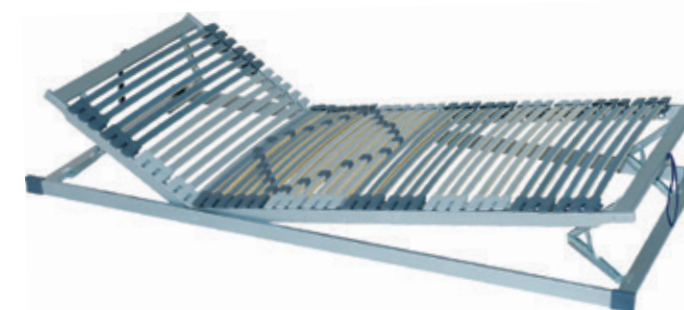

SIRIUS HN

Exklusivní lamelový rošt s polohováním hlavy a nohou. 42 lamel je po trojicích upevněno ve speciálních kaučukových lůžkách s přesahem přes rám. Díky rozdělení na 7 zón tuhosti rošt podporuje a stabilizuje obrátle v každé poloze. Bederní zóna s 12ks zdvojených lamel umožňuje citlivé nastavení tuhosti. Díky správné poloze obrátli nedochází k vytlačování plotének a bolestivému tlaku na nervové kořeny. Tento rošt je vhodný pro matrace s vysokou elasticitou (pěnové, latexové – RE pěna a pružiny jsou nevhodné).

Nosnost: do130 kg

3 276 Kč

Ceny jsou uvedeny za standardní rozměr 90x200 cm. Více informací o rozměrech a cenách naleznete na str. 982.