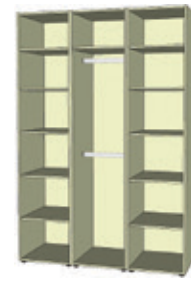

skladem na objednávku do 6 týdnů

Samostatné korpusy šatních skříní UNIVERSAL

**U 1506**

Cena:  
**9 844 Kč**  
Rozměr:  
1500x2215x560 mm

**U 1513**

Cena:  
**10 548 Kč**  
Rozměr:  
1500x2215x560 mm

**U 1524**