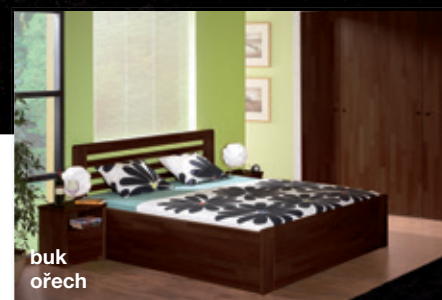

buk  
pařený

buk  
macore

buk  
olše

buk  
tabák

buk  
ořech

s výklopnými pouzdry

Jednou z možností řešení úložných prostor u postele DANA LUX je úložný výklopný systém UNIVERSAL nabízený ve dvou variantách