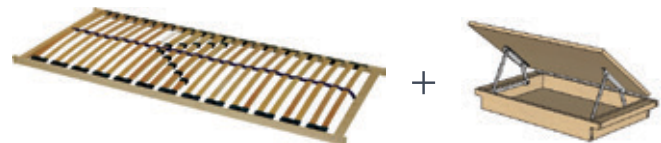

K 39/1000

Smrkový rošt pro postel 200 cm
1000x2000 mm
458 Kč

Lamelový rošt ORION

včetně výklopného překlízkového pouzdra
800x2000 mm
3 164 Kč

Lamelový rošt ORION

včetně výklopného překlízkového pouzdra
900x2000 mm
3 164 Kč

Lamelový rošt ORION HN

včetně výklopného překlízkového pouzdra
800x2000 mm
3 698 Kč

Lamelový rošt ORION HN

včetně výklopného překlízkového pouzdra
900x2000 mm
3 698 Kč