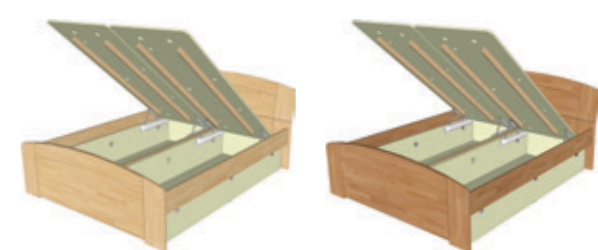

buk dub

SABINA 160-200-12