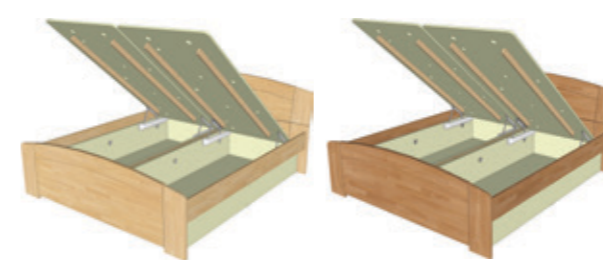

na konstrukční pevnost
RÁMU POSTELE

SABINA

Výjimečná postel z masivu s vyšším nožním čelem a šikmým hlavovým čelem s nadčasovým obloukovým designem.

ÚLOŽNÉ PROSTORY

Postel SABINA lze osadit třemi základními úložnými prostory:

buk dub

SABINA 180-200-9
SABINA 180-200-10
SABINA 180-200-11

buk dub

SABINA 180-200-4

buk dub

SABINA 180-200-5
SABINA 180-200-6
SABINA 180-200-7

buk dub

SABINA 180-200-12

buk dub

SABINA 180-200-13

SABINA, šíře 180 cm

Cena postele s olejovanou povrchovou úpravou v jakémkoliv barevném provedení je o 10% vyšší oproti ceně postele v lakovaném provedení přírodního buku nebo dubu uvedené v tabulce.