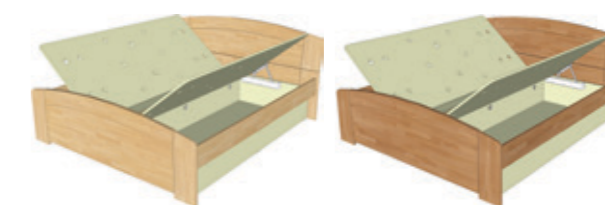

na konstrukční pevnost
RÁMU POSTELE

SABINA

Výjimečná postel z masivu s vyšším nožním čelem a šikmým hlavovým čelem s nadčasovým obloukovým designem.

ÚLOŽNÉ PROSTORY

Postel SABINA lze osadit třemi základními úložnými prostory:

buk dub

SABINA 180-200-9
SABINA 180-200-10
SABINA 180-200-11

buk dub

SABINA 180-200-4

buk dub

SABINA 180-200-5
SABINA 180-200-6
SABINA 180-200-7

buk dub

SABINA 180-200-12

buk dub

SABINA 180-200-13

SABINA, šíře 180 cm

Cena postele s olejovanou povrchovou úpravou v jakémkoliv barevném provedení je o 10% vyšší oproti ceně postele v lakovaném provedení přírodního buku nebo dubu uvedené v tabulce.