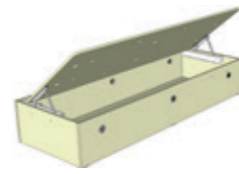

Lamelový rošt ORION HN

včetně výklopného překlízkového pouzdra
900x2000 mm
3 698 Kč

Lamelový rošt SIRIUS HN

včetně výklopného překlízkového pouzdra
800x2000 mm
5 275 Kč

Lamelový rošt SIRIUS HN

včetně výklopného překlízkového pouzdra
900x2000 mm
5 275 Kč

Výklopné pouzdro 80

výklopné překlízkové pouzdro 80
800x2000 mm
1 999 Kč

Výklopné pouzdro 90

výklopné překlízkové pouzdro 90
900x2000 mm
1 999 Kč

Zákazník si může zvolit způsob otevírání úložného prostoru UNIVERSAL