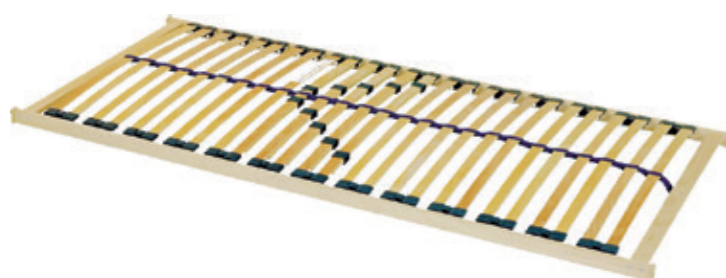

na konstrukční pevnost
RÁMU POSTELE

SABINA

Výjimečná postel z masivu s vyšším nožním čelem a šikmým hlavovým čelem s nadčasovým obloukovým designem.

ÚLOŽNÉ PROSTORY

Postel SABINA lze osadit třemi základními úložnými prostory:

90x200 cm, potah GREENFIRST **5 499 Kč**

ARM

Luxusní sendvičová matrace se speciálně profilovaným jádrem matrace, zabezpečuje dokonalou relaxaci a uvolnění. Svým složením zajišťuje 100% likvidaci roztoců.

90x200 cm, potah SNOW **6 599 Kč**

SWEN LUX

Kvalitní matrace se dvěma profilováními:
a) s ložnou plochou se speciálním prořezem zabezpečujícím ojedinelý komfort, skvělé provzdušnění a odvod vlhkosti.
b) v ramenních zónách je použita speciální pěna s mikroskopickými částicemi vody.
Tato speciální matrace je vhodná jako prevence pro vznik proleženin.

90x200 cm, potah GREENFIRST **14 945 Kč**

Více informací o technických parametrech, rozměrech a cenách matrací naleznete na str. 970.

LAMELOVÉ ROŠTY

ORION

Luxusní pevný lamelový rošt s 28 bukovými lamelami šíře 38 mm. Lamely jsou uloženy ve výkyvných gumových pouzdrech. Anatomické uspořádání lamel kopíruje křivky těla a má příznivý vliv na polohu těla při spánku. V oblasti beder (pánve) je 5 zdvojených lamel s možností nastavení tuhosti pružení podle hmotnosti uživatele. Středový popruh zajišťuje zvýšenou stabilitu roštu. Tento rošt je vhodný pro všechny typy matrací.