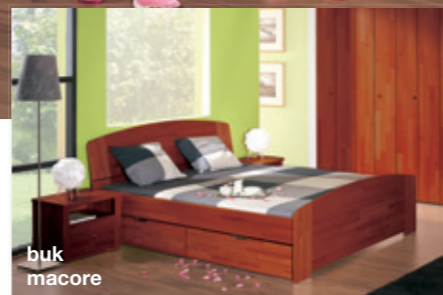

Masiv DUB – kvalitní přírodní celomasivní napojovaná spárovková deska. Všechny typy celomasivních dubových postelí se dodávají v 8 desénech

**DODÁVÁ SE
V DEMONTOVANÉM STAVU**
Montáž provádíme ZDARMA.

SABINA
buk - přírodní
noční stolek ALEX
šatní skříň UNIVERSAL