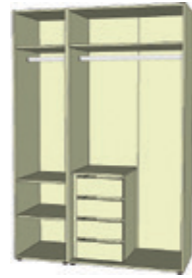

U 1512
Cena:
12 263 Kč
Rozměr:
1500x2215x560 mm