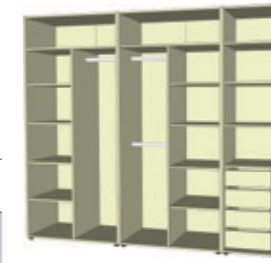

U 2522
Cena:
20 665 Kč
Rozměr:
2500x2215x560 mm