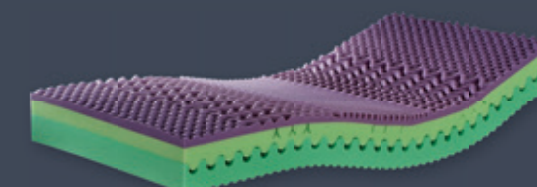

SABINA
buk - přírodní
úložný prostor ÚP 1/2
noční stolek STANDA
komoda ALENA
šatní skříň UNIVERSAL

MATRACE

ANCHA VISCO

Kvalitní oboustranná matrace vyrobená ze dvou různým pěn s rozdílnými charakteristickými vlastnostmi. Každá ze stran matrace umožňuje tvrdší či měkčí ležení

90x200 cm, potah TENCEL **5 174 Kč**

ENERGEE

Klasický 2-vrstvý sendvič z nové BIO pěny s úpravou GREENFIRST®. Potah GREENFIRST® je prošitý antialergický roumem. Možnost volby rozdílné tuhosti obou stran.

90x200 cm, potah GREENFIRST **5 499 Kč**

ARM

Luxusní sendvičová matrace se speciálně profilovaným jádrem matrace, zabezpečuje dokonalou relaxaci a uvolnění. Svým složením zajišťuje 100% likvidaci roztoců.

90x200 cm, potah SNOW **6 599 Kč**

SWEN LUX

Kvalitní matrace se dvěma profilováními:
a) s ložnou plochou se speciálním prořezem zabezpečujícím ojedinelý komfort, skvělé provzdušnění a odvod vlhkosti.
b) v ramenních zónách je použita speciální pěna s mikroskopickými částicemi vody.
Tato speciální matrace je vhodná jako prevence pro vznik proleženin.