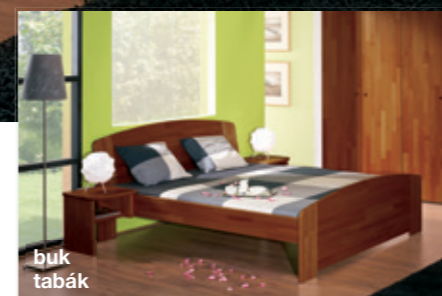

SABINA
buk - přírodní
noční stolek STANDA
šatní skříň UNIVERSAL

buk
bříza

buk
pařený

buk
macore

buk
olše

buk
tabák

buk
ořech

s úložnými prostory ÚP 1/2 a výklopnými pouzdry