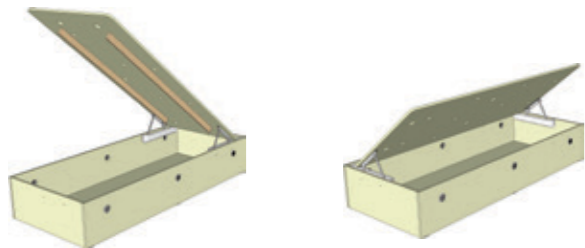

Lamelový rošt ORION HN

včetně výklopného překlízkového pouzdra
900x2000 mm
3 698 Kč

Lamelový rošt SIRIUS HN

včetně výklopného překlízkového pouzdra
800x2000 mm
5 275 Kč

Lamelový rošt SIRIUS HN

včetně výklopného překlízkového pouzdra
900x2000 mm
5 275 Kč

Výklopné pouzdro 80

výklopné překlízkové pouzdro 80
800x2000 mm
1 999 Kč

Výklopné pouzdro 90

výklopné překlízkové pouzdro 90
900x2000 mm
1 999 Kč

Zákazník si může zvolit způsob otevírání úložného prostoru UNIVERSAL