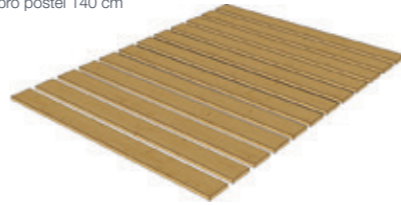

skladem

na objednávku do 6 týdnů

K 80/800

Překlízkový rošt pro postel 160 cm
800x2000 mm
1 499 Kč

K 80/900

Překlízkový rošt pro postel 90 a 180 cm
900x2000 mm
1 499 Kč

K 80/1400

Překlízkový rošt pro postel 140 cm
1400x2000 mm
2 299 Kč