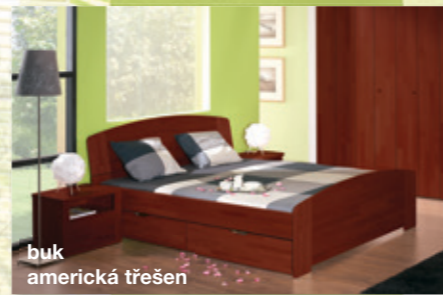

Masiv DUB – kvalitní přírodní celomasivní napojovaná spárovková deska. Všechny typy celomasivních dubových postelí se dodávají v 8 desénech

**DODÁVÁ SE
V DEMONTOVANÉM STAVU**
Montáž provádíme ZDARMA.

SABINA
buk - přírodní
noční stolek ALEX
šatní skříň UNIVERSAL