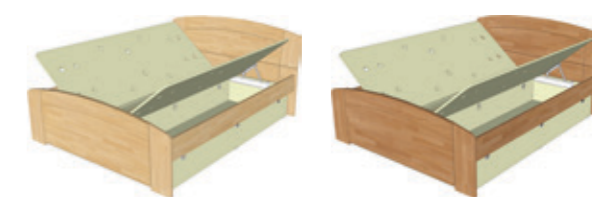

na konstrukční pevnost
RÁMU POSTELE

SABINA

Výjimečná postel z masivu s vyšším nožním čelem a šikmým hlavovým čelem s nadčasovým obloukovým designem.

ÚLOŽNÉ PROSTORY

Postel SABINA lze osadit třemi základními úložnými prostory:

buk dub

SABINA 160-200-13

SABINA, šíře 160 cm

Cena postele s olejovanou povrchovou úpravou v jakémkoliv barevném provedení je o 10% vyšší oproti ceně postele v lakovaném provedení přírodního buku nebo dubu uvedené v tabulce.