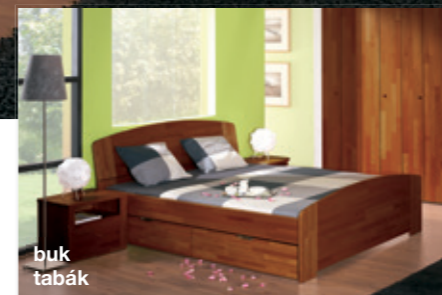

Masiv DUB – kvalitní přírodní celomasivní napojovaná spárovková deska. Všechny typy celomasivních dubových postelí se dodávají v 8 desénech

**DODÁVÁ SE
V DEMONTOVANÉM STAVU**
Montáž provádíme ZDARMA.

SABINA
buk - přírodní
noční stolek ALEX
šatní skříň UNIVERSAL