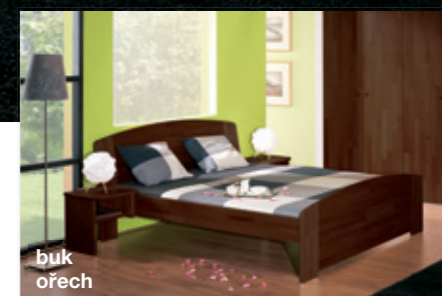

SABINA
buk - přírodní
noční stolek STANDA
šatní skříň UNIVERSAL

buk
bříza

buk
pařený

buk
macore

buk
olše

buk
tabák

buk
ořech

s úložnými prostory ÚP 1/2 a výklopnými pouzdry