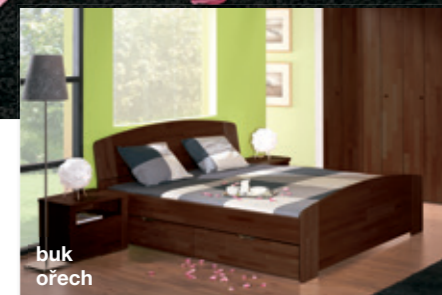

Masiv DUB – kvalitní přírodní celomasivní napojovaná spárovková deska. Všechny typy celomasivních dubových postelí se dodávají v 8 desénech

**DODÁVÁ SE
V DEMONTOVANÉM STAVU**
Montáž provádíme ZDARMA.

SABINA
buk - přírodní
noční stolek ALEX
šatní skříň UNIVERSAL