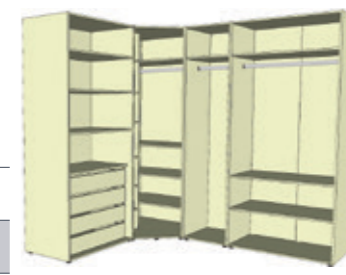

U 2514
Cena:
18 582 Kč
Rozměr:
2500x2215x560 mm

U 2522
Cena:
20 665 Kč
Rozměr:
2500x2215x560 mm

U 0004R
Cena:
20 173 Kč
Rozměr:
1431x2215x1431 mm

U 0008R
Cena:
28 175 Kč
Rozměr:
2431x2215x1931 mm

Ceník kompletní skříně

(korpus + dveře + krycí boky)
se základní úchytkou vč. DPH

	Buk			Dub								
	přirodní	mořený na třešeň, mořený na med	na břizu, olši, tabák, buk-pařený, macore, ořech, americkou třešeň	přirodní	bílá, mořený na wenge	na eben, tabák, macore, ořech, americkou třešeň						
							bez boků	s 1 bokem	se 2 boky	bez boků	s 1 bokem	se 2 boky
U 1503	rovně hladké	14 842 Kč	14 842 Kč	16 896 Kč	15 662 Kč	16 487 Kč	18 046 Kč					
	skládané hladké	20 591 Kč	20 591 Kč	24 945 Kč	21 750 Kč	22 913 Kč	26 568 Kč					
	bez boků	20 591 Kč	20 591 Kč	24 945 Kč	21 750 Kč	22 913 Kč	26 568 Kč					
U 1512	rovně hladké	17 400 Kč	17 400 Kč	19 455 Kč	18 221 Kč	19 045 Kč	20 604 Kč					
	skládané hladké	24 559 Kč	24 559 Kč	29 478 Kč	25 998 Kč	27 442 Kč	31 492 Kč					
	bez boků	24 559 Kč	24 559 Kč	29 478 Kč	25 998 Kč	27 442 Kč	31 492 Kč					
U 1521	rovně hladké	18 470 Kč	18 470 Kč	20 525 Kč	19 291 Kč	20 116 Kč	21 674 Kč					
	skládané hladké	25 630 Kč	25 630 Kč	30 548 Kč	27 068 Kč	28 512 Kč	32 562 Kč					
	bez boků	25 630 Kč	25 630 Kč	30 548 Kč	27 068 Kč	28 512 Kč	32 562 Kč					
U 2004	rovně hladké	21 494 Kč	21 494 Kč	24 234 Kč	22 589 Kč	23 688 Kč	25 766 Kč					
	skládané hladké	30 570 Kč	30 570 Kč	36 940 Kč	32 395 Kč	34 226 Kč	39 495 Kč					
	bez boků	30 570 Kč	30 570 Kč	36 940 Kč	32 395 Kč	34 226 Kč	39 495 Kč					
U 2016	rovně hladké	20 533 Kč	20 533 Kč	23 273 Kč	21 628 Kč	22 727 Kč	24 805 Kč					
	skládané hladké	29 609 Kč	29 609 Kč	35 979 Kč	31 434 Kč	33 265 Kč	38 534 Kč					
	bez boků	29 609 Kč	29 609 Kč	35 979 Kč	31 434 Kč	33 265 Kč	38 534 Kč					
U 2024	rovně hladké	25 098 Kč	25 098 Kč	27 838 Kč	26 192 Kč	27 292 Kč	29 370 Kč					
	skládané hladké	34 174 Kč	34 174 Kč	40 544 Kč	35 999 Kč	37 830 Kč	43 099 Kč					
	bez boků	34 174 Kč	34 174 Kč	40 544 Kč	35 999 Kč	37 830 Kč	43 099 Kč					

skladem   na objednávku do 6 týdnů

Montáž a doprava po celé ČR a SR **ZDARMA**

Ceny jsou uvedeny vč. DPH

Ceník kompletní skříně

(korpus + dveře + krycí boky)
se základní úchytkou vč. DPH