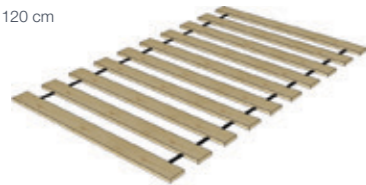

K 39/800

Smrkový rošt pro postel 160 cm
800x2000 mm
458 Kč

K 39/900

Smrkový rošt rošt pro postel 90 a 180 cm
900x2000 mm
458 Kč

K 39/1000

Smrkový rošt rošt pro postel 200 cm
1000x2000 mm
458 Kč

K 39/1200

Smrkový rošt pro postel 120 cm
1200x2000 mm
599 Kč