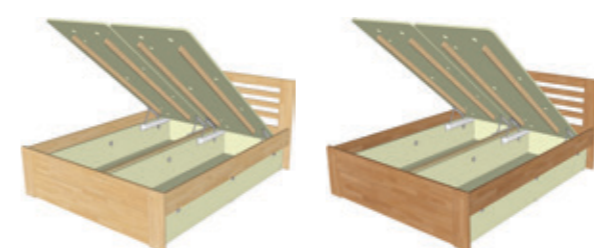

buk dub

DANA A 160-200-12