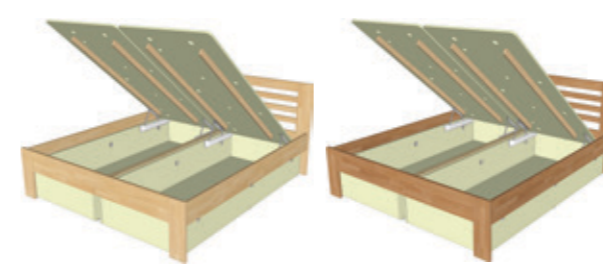

buk dub

DANA B 180-200-9
DANA B 180-200-10
DANA B 180-200-11

buk dub

DANA B 180-200-4

buk dub

DANA B 180-200-5
DANA B 180-200-6
DANA B 180-200-7

buk dub

DANA B 180-200-12

buk dub

DANA B 180-200-13

DANA B, šíře 180 cm

Cena postele s olejovanou povrchovou úpravou v jakémkoliv barevném provedení je o 10% vyšší oproti ceně postele v lakovaném provedení přírodního buku nebo dubu uvedené v tabulce.