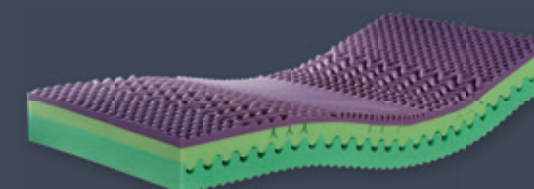

DANA A
buk - přírodní
úložný prostor ÚP 1/2
noční stolek EDA
komoda ALENA
šatní skříň UNIVERSAL

MATRACE

ANCHA VISCO

Kvalitní oboustranná matrace vyrobená ze dvou různým pěn s rozdílnými charakteristickými vlastnostmi. Každá ze stran matrace umožňuje tvrdší či měkčí ležení

90x200 cm, potah TENCEL

5 174 Kč

ENERGEE

Klasický 2-vrstvý sendvič z nové BIO pěny s úpravou GREENFIRST®. Potah GREENFIRST® je prošitý antialergický roumem. Možnost volby rozdílné tuhosti obou stran.

90x200 cm, potah GREENFIRST

5 499 Kč

ARM

Luxurní sendvičová matrace se speciálně profilovaným jádrem matrace, zabezpečuje dokonalou relaxaci a uvolnění. Svým složením zajišťuje 100% likvidaci roztočů.

90x200 cm, potah SNOW

6 599 Kč

SWEN LUX

Kvalitní matrace se dvěma profilováními:

- a) s ložnou plochou se speciálním prořezem zabezpečujícím ojedinelý komfort, skvělé provzdušnění a odvod vlhkosti.
 - b) v ramenních zónách je použita speciální pěna s mikroskopickými částicemi vody.
- Tato speciální matrace je vhodná jako prevence pro vznik proleženin.