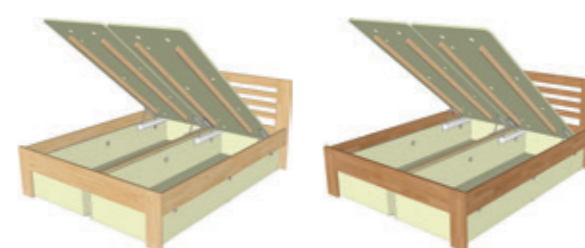

buk dub

DANA B 160-200-9
DANA B 160-200-10
DANA B 160-200-11

buk dub

DANA B 160-200-4

buk dub

DANA B 160-200-5
DANA B 160-200-6
DANA B 160-200-7

buk dub

DANA B 160-200-12

buk dub

DANA B 160-200-13

DANA B, šíře 160 cm

Cena postele s olejovanou povrchovou úpravou v jakémkoliv barevném provedení je o 10% vyšší oproti ceně postele v lakovaném provedení přírodního buku nebo dubu uvedené v tabulce.