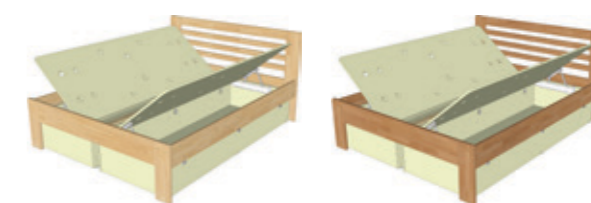

buk dub

DANA B 160-200-9
DANA B 160-200-10
DANA B 160-200-11

buk dub

DANA B 160-200-4

buk dub

DANA B 160-200-5
DANA B 160-200-6
DANA B 160-200-7

buk dub

DANA B 160-200-12

buk dub

DANA B 160-200-13

DANA B, šíře 160 cm

Cena postele s olejovanou povrchovou úpravou v jakémkoliv barevném provedení je o 10% vyšší oproti ceně postele v lakovaném provedení přírodního buku nebo dubu uvedené v tabulce.