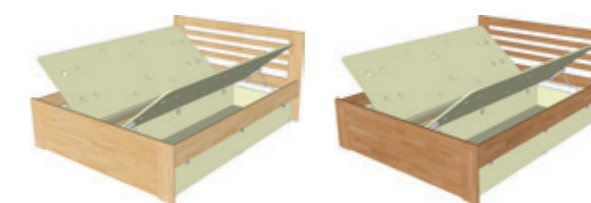

buk dub

DANA A 160-200-13

DANA A, šíře 160 cm

Cena postele s olejovanou povrchovou úpravou v jakémkoliv barevném provedení je o 10% vyšší oproti ceně postele v lakovaném provedení přírodního buku nebo dubu uvedené v tabulce.