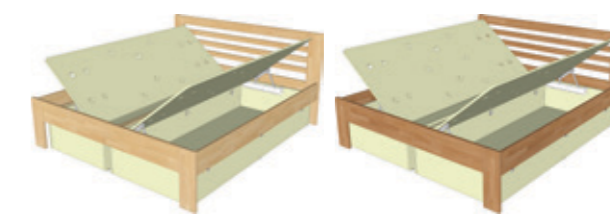

buk dub

DANA B 180-200-9
DANA B 180-200-10
DANA B 180-200-11

buk dub

DANA B 180-200-4

buk dub

DANA B 180-200-5
DANA B 180-200-6
DANA B 180-200-7

buk dub

DANA B 180-200-12

buk dub

DANA B 180-200-13

DANA B, šíře 180 cm

Cena postele s olejovanou povrchovou úpravou v jakémkoliv barevném provedení je o 10% vyšší oproti ceně postele v lakovaném provedení přírodního buku nebo dubu uvedené v tabulce.