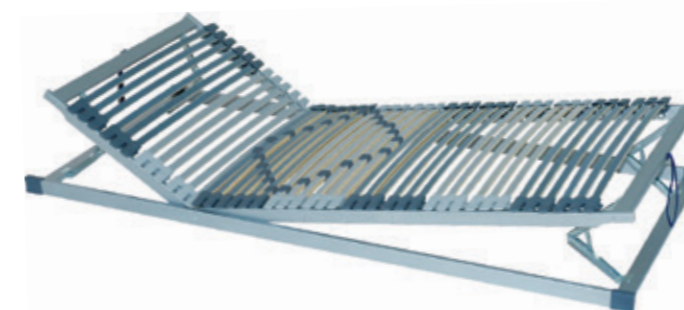

SIRIUS HN

Exklusivní lamelový rošt s polohováním hlavy a nohou. 42 lamel je po trojicích upevněno ve speciálních kaučukových lůžkách s přesahem přes rám. Díky rozdělení na 7 zón tuhosti rošt podporuje a stabilizuje obrátle v každé poloze. Bederní zóna s 12 ks zdvojených lamel umožňuje citlivé nastavení tuhosti. Díky správné poloze obrátli nedochází k vytlačování plotének a bolestivému tlaku na nervové kořeny. Tento rošt je vhodný pro matrace s vysokou elasticitou (pěnové, latexové – RE pěna a pružiny jsou nevhodné).

Nosnost: do130 kg

3 276 Kč

Ceny jsou uvedeny za standardní rozměr 90x200 cm. Více informací o rozměrech a cenách naleznete na str. 982.