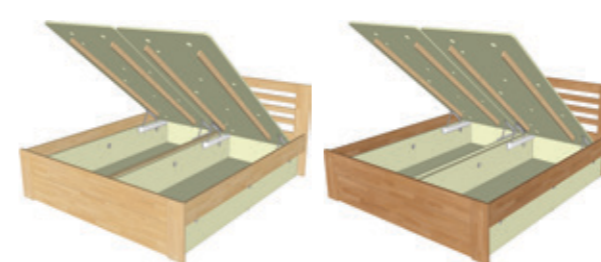

buk dub

DANA A 180-200-12