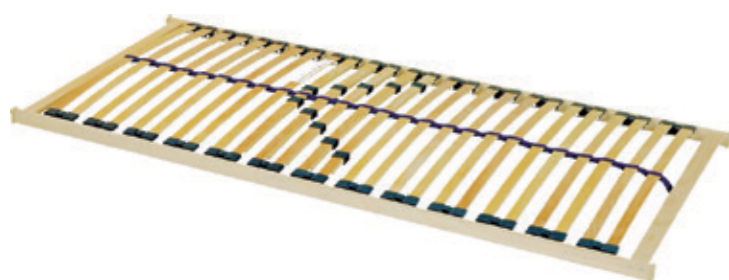

5 499 Kč

ARM

Luxurní sendvičová matrace se speciálně profilovaným jádrem matrace, zabezpečuje dokonalou relaxaci a uvolnění. Svým složením zajišťuje 100% likvidaci roztočů.

90x200 cm, potah SNOW

6 599 Kč

SWEN LUX

Kvalitní matrace se dvěma profilováními:

- a) s ložnou plochou se speciálním prořezem zabezpečujícím ojedinelý komfort, skvělé provzdušnění a odvod vlhkosti.
 - b) v ramenních zónách je použita speciální pěna s mikroskopickými částicemi vody.
- Tato speciální matrace je vhodná jako prevence pro vznik proleženin.

90x200 cm, potah GREENFIRST

14 945 Kč

Více informací o technických parametrech, rozměrech a cenách matrací naleznete na str. 970.

LAMELOVÉ ROŠTY

ORION

Luxurní pevný lamelový rošt s 28 bukovými lamelami šíře 38 mm. Lamely jsou uloženy ve výkyvných gumových pouzdrech. Anatomické uspořádání lamel kopíruje křivky těla a má příznivý vliv na polohu těla při spánku. V oblasti beder (pánve) je 5 zdvojených lamel s možností nastavení tuhosti pružení podle hmotnosti uživatele. Středový popruh zajišťuje zvýšenou stabilitu roštu. Tento rošt je vhodný pro všechny typy matrací.