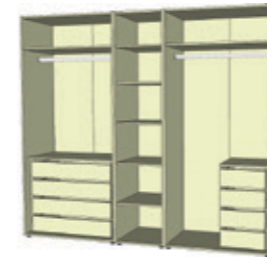

Cena:
12 625 Kč
Rozměr:
1500x2215x560 mm

U 2005

Cena:
14 692 Kč
Rozměr:
2000x2215x560 mm

U 2020

Cena:
15 893 Kč
Rozměr:
2000x2215x560 mm

U 2022

Cena:
20 234 Kč
Rozměr:
2000x2215x560 mm

Samostatné korpusy šatních skříní UNIVERSAL