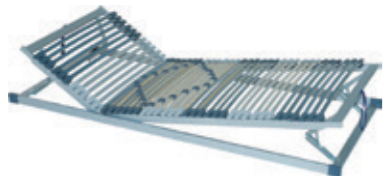

Lamelový rošt ORION

včetně výklopného překlízkového pouzdra
800x2000 mm
3 164 Kč

Lamelový rošt ORION

včetně výklopného překlízkového pouzdra
900x2000 mm
3 164 Kč