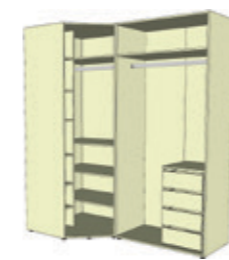

U 0003R

Cena:
17 269 Kč
Rozměr:
1931x2215x931 mm