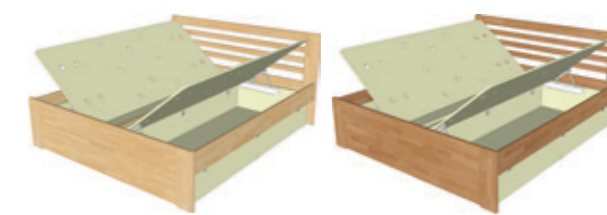

buk dub

DANA A 180-200-9
DANA A 180-200-10
DANA A 180-200-11

buk dub

DANA A 180-200-4

buk dub

DANA A 180-200-5
DANA A 180-200-6
DANA A 180-200-7

buk dub

DANA A 180-200-12

buk dub

DANA A 180-200-13

DANA A, šíře 180 cm

Cena postele s olejovanou povrchovou úpravou v jakémkoliv barevném provedení je o 10% vyšší oproti ceně postele v lakovaném provedení přírodního buku nebo dubu uvedené v tabulce.