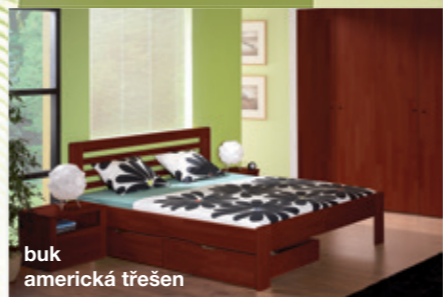

buk
americká třešeň