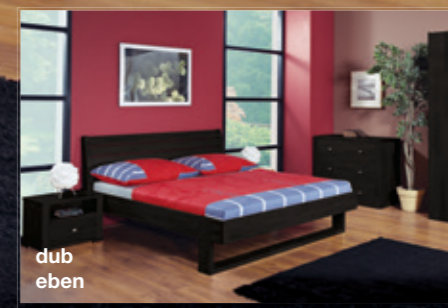

Ke všem typům postelí vyrábíme široký výběr šatních skříní UNIVERSAL v jakémkoliv desénu a materiálu. Základní nabídka zahrnuje více jak 9 tisíc variant.