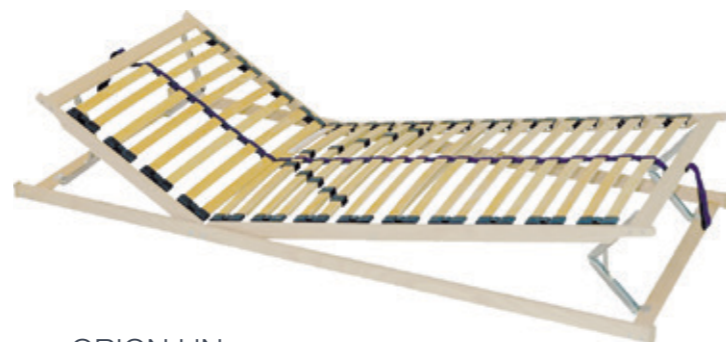

ORION HN

Luxurní lamelový rošt s polohováním hlavy a nohou. Rošt má 28 lamel uložených v gumových výkyvných pouzdrech, jejichž anatomické uspořádání kopíruje křivky těla a má příznivý vliv na polohu těla při spánku. Kombinací tohoto roštu s vhodnou matrací je dosaženo výborných ortopedických vlastností. Pro zvýšení komfortu je v oblasti beder (boků) 5 lamel s možností nastavení tuhosti pružení podle požadavku uživatele. Středový popruh zajišťuje zvýšenou stabilitu roštu. Kování zajišťující polohování má 13 poloh v oblasti hlavy a 6 poloh v oblasti noh. Tento rošt je vhodný pro všechny elastické typy matrací (latexové, pěnové).

Nosnost: do130 kg

1 699 Kč