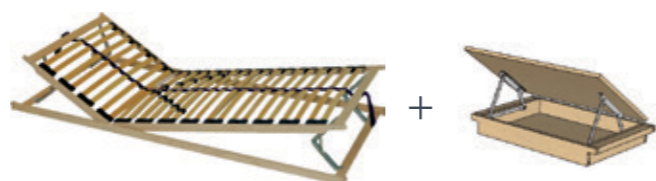

Lamelový rošt ORION HN

včetně výklopného překlízkového pouzdra
800x2000 mm
3 698 Kč

Lamelový rošt ORION HN

včetně výklopného překlízkového pouzdra
900x2000 mm
3 698 Kč