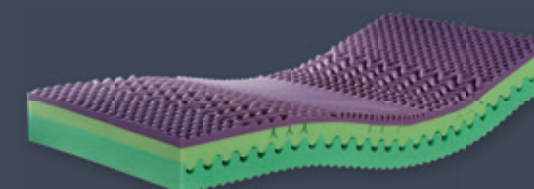

VĚRA
dub - americká třešeň
noční stolek ALEX
komoda BELA
šatní skříň UNIVERSAL

MATRACE

ANCHA VISCO

Kvalitní oboustranná matrace vyrobená ze dvou různým pěn s rozdílnými charakteristickými vlastnostmi. Každá ze stran matrace umožňuje tvrdší či měkčí ležení

90x200 cm, potah TENCEL

5 174 Kč

ENERGEE

Klasický 2-vrstvý sendvič z nové BIO pěny s úpravou GREENFIRST®. Potah GREENFIRST® je prošitý antialergický roumem. Možnost volby rozdílné tuhosti obou stran.

90x200 cm, potah GREENFIRST

5 499 Kč

ARM

Luxurní sendvičová matrace se speciálně profilovaným jádrem matrace, zabezpečuje dokonalou relaxaci a uvolnění. Svým složením zajišťuje 100% likvidaci roztoců.

90x200 cm, potah SNOW

6 599 Kč

SWEN LUX

Kvalitní matrace se dvěma profilováními:

- a) s ložnou plochou se speciálním prořezem zabezpečujícím ojedinelý komfort, skvělé provzdušnění a odvod vlhkosti.
 - b) v ramenních zónách je použita speciální pěna s mikroskopickými částicemi vody.
- Tato speciální matrace je vhodná jako prevence pro vznik proleženin.