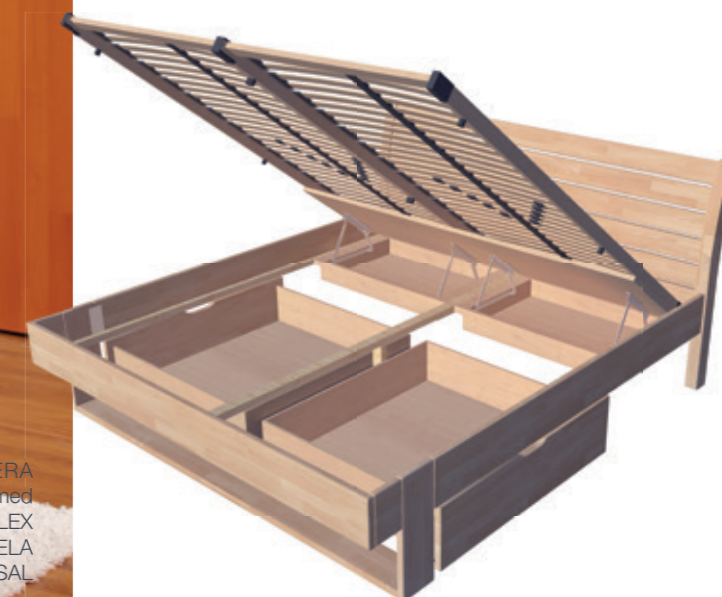

VĚRA
dub - bílá
noční stolek ALEX
komoda BELA
šatní skříň UNIVERSAL