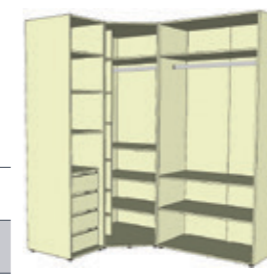

U 2508
Cena:
15 185 Kč
Rozměr:
2500x2215x560 mm

U 0003R
Cena:
17 269 Kč
Rozměr:
1931x2215x931 mm

U 0005R
Cena:
22 096 Kč
Rozměr:
1931x2215x1431 mm