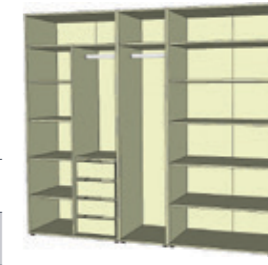

U 2524
Cena:
19 822 Kč
Rozměr:
2500x2215x560 mm