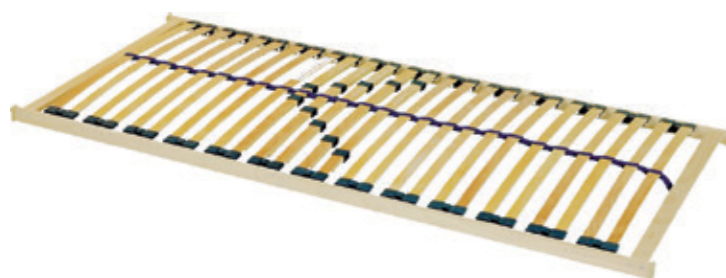

5 499 Kč

ARM

Luxurní sendvičová matrace se speciálně profilovaným jádrem matrace, zabezpečuje dokonalou relaxaci a uvolnění. Svým složením zajišťuje 100% likvidaci roztoců.

90x200 cm, potah SNOW

6 599 Kč

SWEN LUX

Kvalitní matrace se dvěma profilováními:

- a) s ložnou plochou se speciálním prořezem zabezpečujícím ojedinelý komfort, skvělé provzdušnění a odvod vlhkosti.
 - b) v ramenních zónách je použita speciální pěna s mikroskopickými částicemi vody.
- Tato speciální matrace je vhodná jako prevence pro vznik proleženin.

90x200 cm, potah GREENFIRST

14 945 Kč

Více informací o technických parametrech, rozměrech a cenách matrací naleznete na str. 970.

LAMELOVÉ ROŠTY

ORION

Luxurní pevný lamelový rošt s 28 bukovými lamelami šíře 38 mm. Lamely jsou uloženy ve výkyvných gumových pouzdrech. Anatomické uspořádání lamel kopíruje křivky těla a má příznivý vliv na polohu těla při spánku. V oblasti beder (pánve) je 5 zdvojených lamel s možností nastavení tuhosti pružení podle hmotnosti uživatele. Středový popruh zajišťuje zvýšenou stabilitu roštu. Tento rošt je vhodný pro všechny typy matrací.