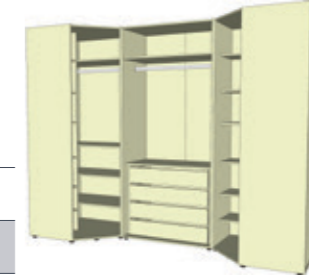

U 2516
Cena:
15 851 Kč
Rozměr:
2500x2215x560 mm

U 2524
Cena:
19 822 Kč
Rozměr:
2500x2215x560 mm

U 0005R
Cena:
22 096 Kč
Rozměr:
1931x2215x1431 mm

U 0010R
Cena:
27 536 Kč
Rozměr:
2862x2215x931 mm

Ceník kompletní skříně

(korpus + dveře + krycí boky)
se základní úchytkou vč. DPH

		Buk			Dub					
		přirodní	mořený na třešeň, mořený na med	na břizu, olši, tabák, buk-pařený, macore, ořech, americkou třešeň	přirodní	bílá, mořený na wenge	na eben, tabák, macore, ořech, americkou třešeň			
U 1504	rovné hladké	bez boků	18 766 Kč	18 766 Kč	20 820 Kč	19 586 Kč	20 411 Kč	21 970 Kč		
		s 1 bokem	20 176 Kč	20 176 Kč	22 794 Kč	21 276 Kč	22 381 Kč	24 335 Kč		
		se 2 boky	21 586 Kč	21 586 Kč	24 768 Kč	22 966 Kč	24 352 Kč	26 700 Kč		
	skládané hladké	bez boků	24 515 Kč	24 515 Kč	28 869 Kč	25 674 Kč	26 837 Kč	30 492 Kč		
		s 1 bokem	25 925 Kč	25 925 Kč	30 843 Kč	27 364 Kč	28 807 Kč	32 858 Kč		
		se 2 boky	27 335 Kč	27 335 Kč	32 817 Kč	29 053 Kč	30 778 Kč	35 223 Kč		
U 1515	rovné hladké	bez boků	14 374 Kč	14 374 Kč	16 428 Kč	15 194 Kč	16 019 Kč	17 578 Kč		
		s 1 bokem	15 784 Kč	15 784 Kč	18 402 Kč	16 884 Kč	17 989 Kč	19 943 Kč		
		se 2 boky	17 194 Kč	17 194 Kč	20 376 Kč	18 574 Kč	19 960 Kč	22 308 Kč		
	skládané hladké	bez boků	20 123 Kč	20 123 Kč	24 477 Kč	21 282 Kč	22 445 Kč	26 100 Kč		
		s 1 bokem	21 533 Kč	21 533 Kč	26 451 Kč	22 972 Kč	24 415 Kč	28 466 Kč		
		se 2 boky	22 943 Kč	22 943 Kč	28 425 Kč	24 661 Kč	26 386 Kč	30 831 Kč		
U 1521	rovné hladké	bez boků	18 470 Kč	18 470 Kč	20 525 Kč	19 291 Kč	20 116 Kč	21 674 Kč		
		s 1 bokem	19 880 Kč	19 880 Kč	22 499 Kč	20 981 Kč	22 086 Kč	24 040 Kč		
		se 2 boky	21 290 Kč	21 290 Kč	24 473 Kč	22 670 Kč	24 056 Kč	26 405 Kč		
	skládané hladké	bez boků	24 220 Kč	24 220 Kč	28 574 Kč	25 379 Kč	26 542 Kč	30 197 Kč		
		s 1 bokem	25 630 Kč	25 630 Kč	30 548 Kč	27 068 Kč	28 512 Kč	32 562 Kč		
		se 2 boky	27 040 Kč	27 040 Kč	32 522 Kč	28 758 Kč	30 482 Kč	34 928 Kč		
U 2006	rovné hladké	bez boků	17 810 Kč	17 810 Kč	20 550 Kč	18 905 Kč	20 004 Kč	22 082 Kč		
		s 1 bokem	19 220 Kč	19 220 Kč	22 524 Kč	20 594 Kč	21 974 Kč	24 448 Kč		
		se 2 boky	20 630 Kč	20 630 Kč	24 498 Kč	22 284 Kč	23 945 Kč	26 813 Kč		
	skládané hladké	bez boků	25 476 Kč	25 476 Kč	31 282 Kč	27 022 Kč	28 572 Kč	33 446 Kč		
		s 1 bokem	26 886 Kč	26 886 Kč	33 256 Kč	28 711 Kč	30 542 Kč	35 811 Kč		
		se 2 boky	28 296 Kč	28 296 Kč	35 230 Kč	30 401 Kč	32 513 Kč	38 177 Kč		
U 2017	rovné hladké	bez boků	22 400 Kč	22 400 Kč	25 140 Kč	23 495 Kč	24 594 Kč	26 672 Kč		
		s 1 bokem	23 810 Kč	23 810 Kč	27 114 Kč	25 184 Kč	26 564 Kč	29 038 Kč		
		se 2 boky	25 220 Kč	25 220 Kč	29 088 Kč	26 874 Kč	28 535 Kč	31 403 Kč		
	skládané hladké	bez boků	30 066 Kč	30 066 Kč	35 872 Kč	31 612 Kč	33 162 Kč	38 036 Kč		
		s 1 bokem	31 476 Kč	31 476 Kč	37 846 Kč	33 301 Kč	35 132 Kč	40 401 Kč		
		se 2 boky	32 886 Kč	32 886 Kč	39 820 Kč	34 991 Kč	37 103 Kč	42 767 Kč		
U 2023	rovné hladké	bez boků	20 251 Kč	20 251 Kč	22 991 Kč	21 346 Kč	22 445 Kč	24 523 Kč		
		s 1 bokem	21 661 Kč	21 661 Kč	24 965 Kč	23 035 Kč	24 415 Kč	26 889 Kč		
		se 2 boky	23 071 Kč	23 071 Kč	26 939 Kč	24 725 Kč	26 386 Kč	29 254 Kč		
	skládané hladké	bez boků	27 917 Kč	27 917 Kč	33 723 Kč	29 462 Kč	31 013 Kč	35 887 Kč		
		s 1 bokem	29 327 Kč	29 327 Kč	35 697 Kč	31 152 Kč	32 983 Kč	38 252 Kč		
		se 2 boky	30 737 Kč	30 737 Kč	37 671 Kč	32 842 Kč	34 954 Kč	40 618 Kč		

☐ skladem

☐ na objednávku do 6 týdnů

Montáž a doprava po celé ČR a SR ZDARMA

Ceník kompletní skříně

(korpus + dveře + krycí boky)
se základní úchytkou vč. DPH