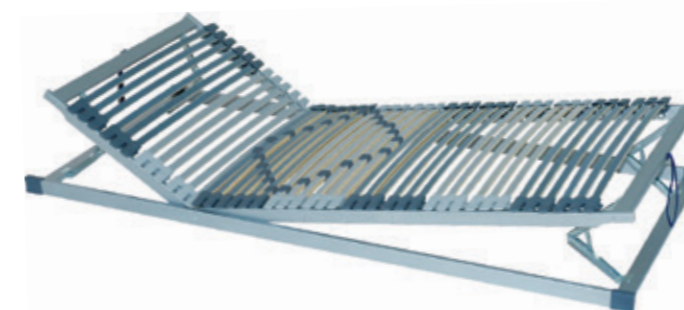

SIRIUS HN

Exklusivní lamelový rošt s polohováním hlavy a nohou. 42 lamel je po trojicích upevněno ve speciálních kaučukových lůžkách s přesahem přes rám. Díky rozdělení na 7 zón tuhosti rošt podporuje a stabilizuje obrátle v každé poloze. Bederní zóna s 12ks zdvojených lamel umožňuje citlivé nastavení tuhosti. Díky správné poloze obrátel nedochází k vytlačování plotének a bolestivému tlaku na nervové kořeny. Tento rošt je vhodný pro matrace s vysokou elasticitou (pěnové, latexové – RE pěna a pružiny jsou nevhodné).

Nosnost: do130 kg

3 276 Kč

Ceny jsou uvedeny za standardní rozměr 90x200 cm. Více informací o rozměrech a cenách naleznete na str. 931.