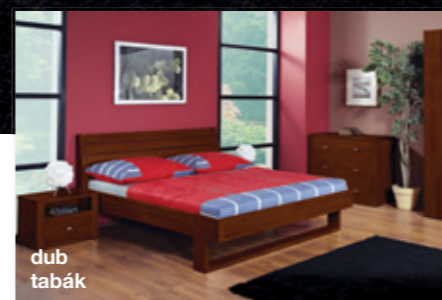

dub
ořech

dub
tabák