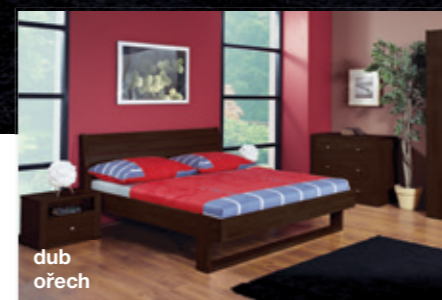

dub
wenge

dub
ořech