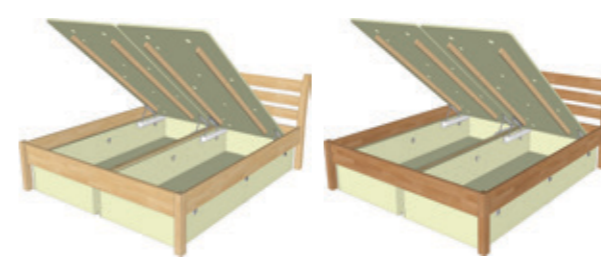

buk dub

IRENA B 180-200-12