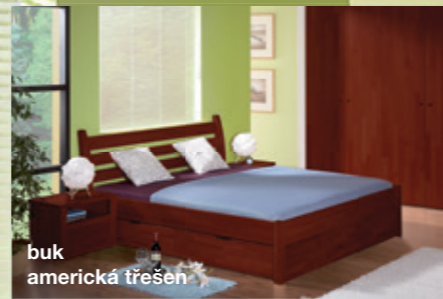

s roštem Orion

s roštem Orion HN

s roštem Sirius HN

DUBOVÉ desény postele

IRENA A
dub - přírodní
úložný prostor ÚP vložka
noční stolek ALEX
komoda BELA

buk
mořeno na med

buk
mořeno na třeseň

buk
americká třeseň