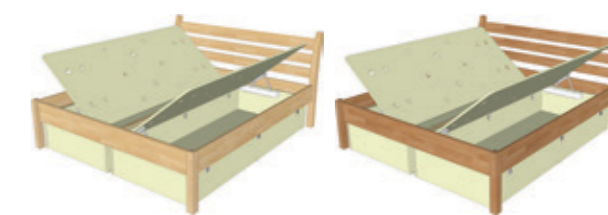

buk dub

IRENA B 180-200-9
IRENA B 180-200-10
IRENA B 180-200-11

buk dub

IRENA B 180-200-4

buk dub

IRENA B 180-200-5
IRENA B 180-200-6
IRENA B 180-200-7

buk dub

IRENA B 180-200-12

buk dub

IRENA B 180-200-13

IRENA B, šíře 180 cm

Cena postele s olejovanou povrchovou úpravou v jakémkoliv barevném provedení je o 10% vyšší oproti ceně postele v lakovaném provedení přírodního buku nebo dubu uvedené v tabulce.