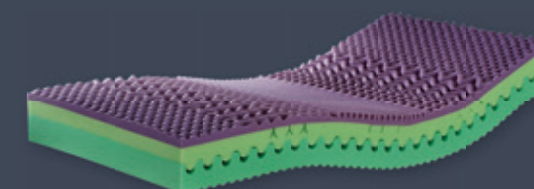

MATRACE

ANCHA VISCO

Kvalitní oboustranná matrace vyrobená ze dvou různým pěn s rozdílnými charakteristickými vlastnostmi. Každá ze stran matrace umožňuje tvrdší či měkčí ležení

90x200 cm, potah TENCEL

5 174 Kč

ENERGEE

Klasický 2-vrstvý sendvič z nové BIO pěny s úpravou GREENFIRST®. Potah GREENFIRST® je prošitý antialergický roumem. Možnost volby rozdílné tuhosti obou stran.

90x200 cm, potah GREENFIRST

5 499 Kč

ARM

Luxurní sendvičová matrace se speciálně profilovaným jádrem matrace, zabezpečuje dokonalou relaxaci a uvolnění. Svým složením zajišťuje 100% likvidaci roztoců.

90x200 cm, potah SNOW

6 599 Kč

SWEN LUX

Kvalitní matrace se dvěma profilováními: