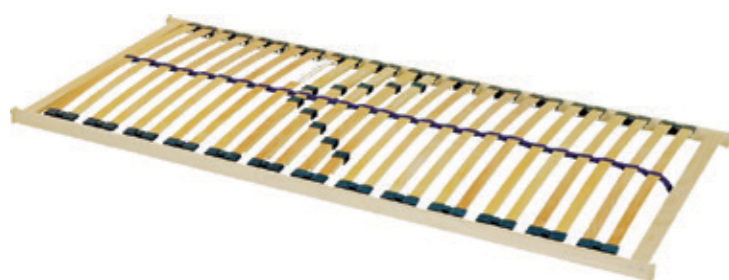

LAMELOVÉ ROŠTY

ORION

Luxurní pevný lamelový rošt s 28 bukovými lamelami šíře 38 mm. Lamely jsou uloženy ve výkyvných gumových pouzdrech. Anatomické uspořádání lamel kopíruje křivky těla a má příznivý vliv na polohu těla při spánku. V oblasti beder (pánve) je 5 zdvojených lamel s možností nastavení tuhosti pružení podle hmotnosti uživatele. Středový popruh zajišťuje zvýšenou stabilitu roštu. Tento rošt je vhodný pro všechny typy matrací.

Nosnost: do130 kg

1 165 Kč