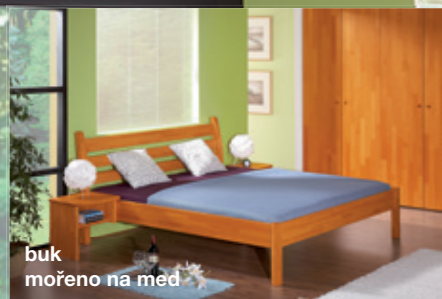

Masiv DUB - kvalitní přírodní celomasivní napojovaná spárovková deska. Všechny typy celomasivních dubových postelí se dodávají v 8 desěnech

**DODÁVÁ SE
V DEMONTOVANÉM STAVU**
Montáž provádíme ZDARMA.

IRENA B
buk - přírodní
noční stolek STANDA
šatní skříň UNIVERSAL