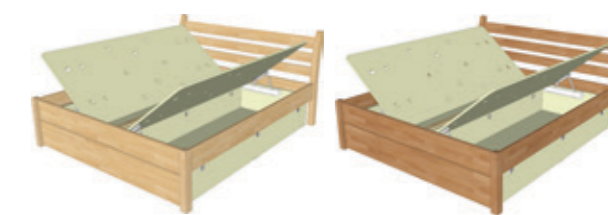

buk dub

IRENA A 180-200-9
IRENA A 180-200-10
IRENA A 180-200-11

buk dub

IRENA A 180-200-4

buk dub

IRENA A 180-200-5
IRENA A 180-200-6
IRENA A 180-200-7

buk dub

IRENA A 180-200-12

buk dub

IRENA A 180-200-13

IRENA A, šíře 180 cm

Cena postele s olejovanou povrchovou úpravou v jakémkoliv barevném provedení je o 10% vyšší oproti ceně postele v lakovaném provedení přírodního buku nebo dubu uvedené v tabulce.