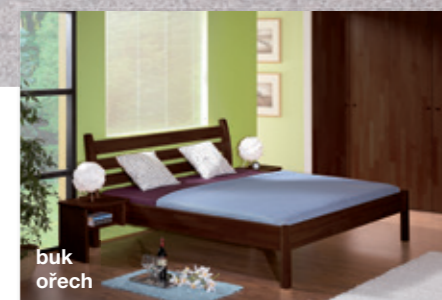

Masiv DUB - kvalitní přírodní celomasivní napojovaná spárovková deska. Všechny typy celomasivních dubových postelí se dodávají v 8 desěnech

**DODÁVÁ SE
V DEMONTOVANÉM STAVU**
Montáž provádíme ZDARMA.

IRENA B
buk - přírodní
noční stolek STANDA
šatní skříň UNIVERSAL