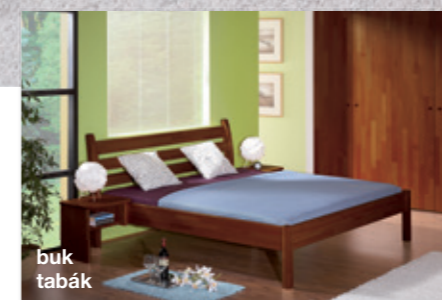

IRENA B
buk - přírodní
noční stolek STANDA
šatní skříň UNIVERSAL