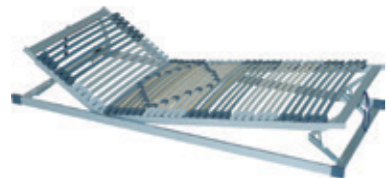

Lamelový rošt ORION

včetně výklopného překlízkového pouzdra
800x2000 mm
3 164 Kč

Lamelový rošt ORION

včetně výklopného překlízkového pouzdra
900x2000 mm
3 164 Kč