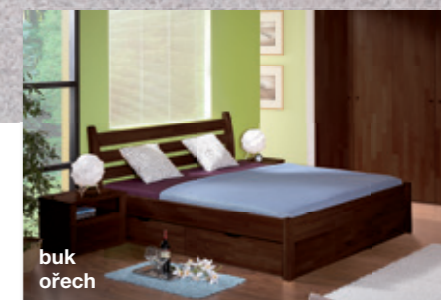

dub
eben

buk
ořech