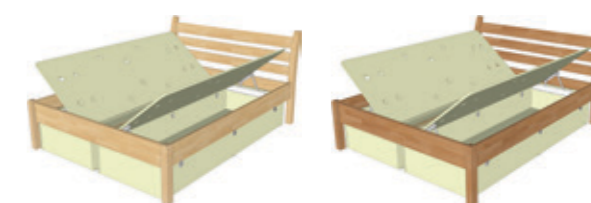

buk dub

IRENA B 160-200-9
IRENA B 160-200-10
IRENA B 160-200-11

buk dub

IRENA B 160-200-4

buk dub

IRENA B 160-200-5
IRENA B 160-200-6
IRENA B 160-200-7

buk dub

IRENA B 160-200-12

buk dub

IRENA B 160-200-13

IRENA B, šíře 160 cm

Cena postele s olejovanou povrchovou úpravou v jakémkoliv barevném provedení je o 10% vyšší oproti ceně postele v lakovaném provedení přírodního buku nebo dubu uvedené v tabulce.