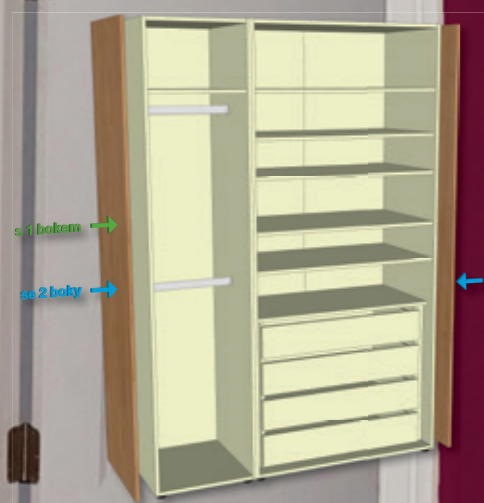

KRYCÍ BOKY

DVEŘE

HLADKÉ

- široká variabilita a nekonečné množství kombinací
- rohová pološatní skříň
- možnost „osazení“ dveří a krycích boků skříně 30 druhů desének
- praktické výklopné úložné prostory do postelí s možností otevírání ve dvou směrech
- všechny skříně mají výškově stavitelné zapuštěné nožičky
- možnost volby úchytek (vzorník MONTERO)
- lze kombinovat se všemi nábytkovými řadami českého značkového nábytku MONTERO

Samostatné korpusy šatních skříní UNIVERSAL

U 01-01

Cena:
3 558 Kč
Rozměr:
500x2215x560 mm

U 01-05

Cena:
4 924 Kč
Rozměr:
500x2215x560 mm

U 01-06

Cena:
7 187 Kč
Rozměr:
500x2215x560 mm

U 02-06

Cena:
9 404 Kč
Rozměr:
1000x2215x560 mm

U 02-11

Cena:
6 488 Kč
Rozměr:
1000x2215x560 mm

U 02-15

Cena:
10 117 Kč
Rozměr:
1000x2215x560 mm

Ceník kompletní skříně

(korpus + dveře + krycí boky)
se základní úchytkou vč. DPH