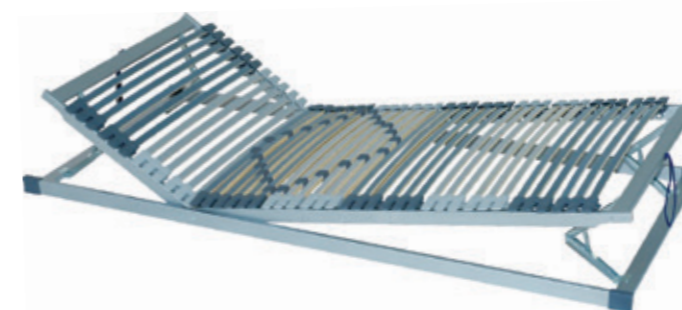

SIRIUS HN

Exklusivní lamelový rošt s polohováním hlavy a nohou. 42 lamel je po trojicích upevněno ve speciálních kaučukových lůžkách s přesahem přes rám. Díky rozdělení na 7 zón tuhosti rošt podporuje a stabilizuje obrátle v každé poloze. Bederní zóna s 12ks zdvojených lamel umožňuje citlivé nastavení tuhosti. Díky správné poloze obrátli nedochází k vytlačování plotének a bolestivému tlaku na nervové kořeny. Tento rošt je vhodný pro matrace s vysokou elasticitou (pěnové, latexové – RE pěna a pružiny jsou nevhodné).

Nosnost: do130 kg **3 276 Kč**

Ceny jsou uvedeny za standardní rozměr 90x200 cm. Více informací o rozměrech a cenách naleznete na str. 982.