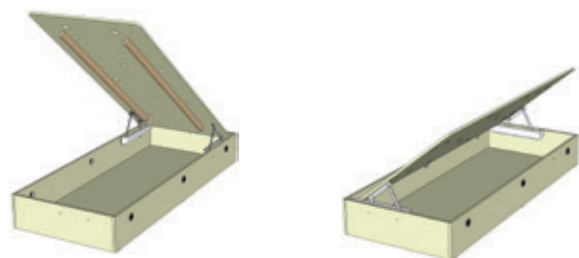

včetně výklopného překlízkového pouzdra  
900x2000 mm  
3 698 Kč

**Lamelový rošt SIRIUS HN**

včetně výklopného překlízkového pouzdra  
800x2000 mm  
5 275 Kč

**Lamelový rošt SIRIUS HN**

včetně výklopného překlízkového pouzdra  
900x2000 mm  
5 275 Kč

**Výklopné pouzdro 80**

výklopné překlízkové pouzdro 80  
800x2000 mm  
1 999 Kč

**Výklopné pouzdro 90**

výklopné překlízkové pouzdro 90  
900x2000 mm  
1 999 Kč

Zákazník si může zvolit způsob otevírání úložného prostoru UNIVERSAL