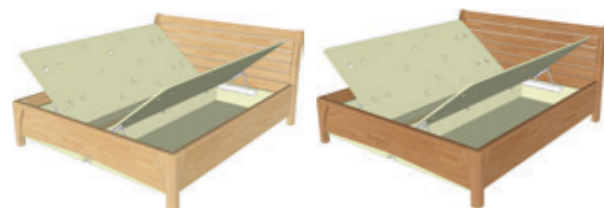

buk dub

HANA 180-200-9