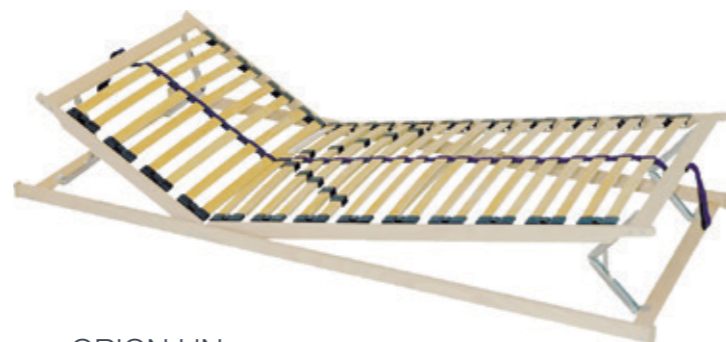

ORION HN

Luxusní lamelový rošt s polohováním hlavy a nohou. Rošt má 28 lamel uložených v gumových výkyvných pouzdrech, jejichž anatomické uspořádání kopíruje křivky těla a má příznivý vliv na polohu těla při spánku. Kombinací tohoto roštu s vhodnou matrací je dosaženo výborných ortopedických vlastností. Pro zvýšení komfortu je v oblasti beder (boků) 5 lamel s možností nastavení tuhosti pružení podle požadavku uživatele. Středový popruh zajišťuje zvýšenou stabilitu roštu. Kování zajišťující polohování má 13 poloh v oblasti hlavy a 6 poloh v oblasti noh. Tento rošt je vhodný pro všechny elastické typy matrací (latexové, pěnové).

Nosnost: do130 kg **1 699 Kč**