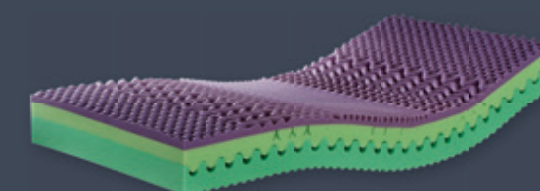

HANA  
buk - mořeno na třeseň  
úložný prostor ÚP vložka  
noční stolek EDA  
šatní skříň UNIVERSAL

5 let záruka  
jádru matrace  
MATRACE

**ANCHA VISCO**  
Kvalitní oboustranná matrace vyrobená ze dvou různým pěn s rozdílnými charakteristickými vlastnostmi. Každá ze stran matrace umožňuje tvrdší či měkčí ležení

90x200 cm, potah TENCEL **5 174 Kč**

**ENERGEE**  
Klasický 2-vrstvý sendvič z nové BIO pěny s úpravou GREENFIRST®. Potah GREENFIRST® je prošitý antialergický roumem. Možnost volby rozdílné tuhosti obou stran.

90x200 cm, potah GREENFIRST **5 499 Kč**

**ARM**  
Luxusní sendvičová matrace se speciálně profilovaným jádrem matrace, zabezpečuje dokonalou relaxaci a uvolnění. Svým složením zajišťuje 100% likvidaci roztočů.

90x200 cm, potah SNOW **6 599 Kč**

**SWEN LUX**  
Kvalitní matrace se dvěma profilováními:  
a) s ložnou plochou se speciálním prořezem zabezpečujícím ojedinelý komfort, skvělé provzdušnění a odvod vlhkosti.  
b) v ramenních zónách je použita speciální pěna s mikroskopickými částicemi vody.  
Tato speciální matrace je vhodná jako prevence pro vznik proleženin.