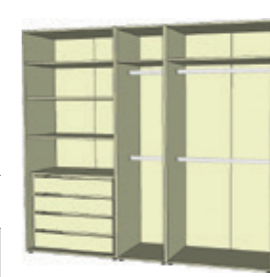

U 2514

Cena:
18 582 Kč
Rozměr:
2500x2215x560 mm