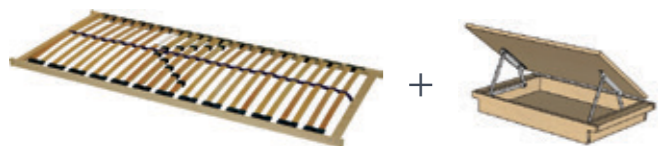

K 39/1000

Smrkový rošt pro postel 200 cm
1000x2000 mm
458 Kč

Lamelový rošt ORION

včetně výklopného překlízkového pouzdra
800x2000 mm
3 164 Kč

Lamelový rošt ORION

včetně výklopného překlízkového pouzdra
900x2000 mm
3 164 Kč

Lamelový rošt ORION HN

včetně výklopného překlízkového pouzdra
800x2000 mm
3 698 Kč

Lamelový rošt ORION HN

včetně výklopného překlízkového pouzdra
900x2000 mm
3 698 Kč