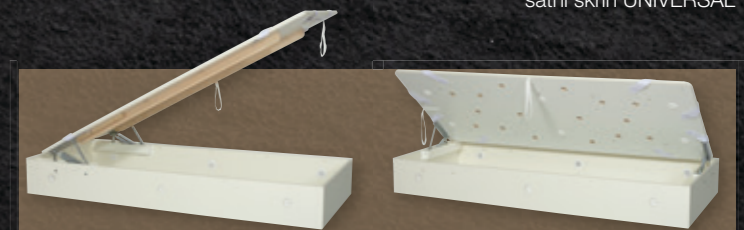

## DUBOVÉ desény postele

s roštem Orion

s roštem Orion HN

s roštem Sirius HN

HANA  
dub - přírodní  
úložný prostor ÚP vložka  
noční stolek EDA  
šatní skříň UNIVERSAL

Jednou z možností řešení úložných prostor u postele HANA je úložný výklopný systém UNIVERSAL nabízený ve dvou variantách

HANA  
buk - mořeno na třeseň  
úložný prostor ÚP vložka  
noční stolek EDA  
šatní skříň UNIVERSAL

5 let záruka  
jádru matrace  
MATRACE

**ANCHA VISCO**  
Kvalitní oboustranná matrace vyrobená ze dvou různým pěn s rozdílnými charakteristickými vlastnostmi. Každá ze stran matrace umožňuje tvrdší či měkčí ležení

90x200 cm, potah SNOW **6 599 Kč**

**SWEN LUX**  
Kvalitní matrace se dvěma profilováními:  
a) s ložnou plochou se speciálním prořezem zabezpečujícím ojedinelý komfort, skvělé provzdušnění a odvod vlhkosti.  
b) v ramenních zónách je použita speciální pěna s mikroskopickými částicemi vody.  
Tato speciální matrace je vhodná jako prevence pro vznik proleženin.