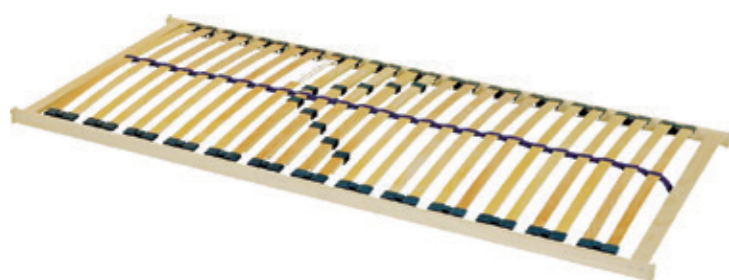

90x200 cm, potah GREENFIRST **5 499 Kč**

**ARM**  
Luxusní sendvičová matrace se speciálně profilovaným jádrem matrace, zabezpečuje dokonalou relaxaci a uvolnění. Svým složením zajišťuje 100% likvidaci roztočů.

90x200 cm, potah SNOW **6 599 Kč**

**SWEN LUX**  
Kvalitní matrace se dvěma profilováními:  
a) s ložnou plochou se speciálním prořezem zabezpečujícím ojedinelý komfort, skvělé provzdušnění a odvod vlhkosti.  
b) v ramenních zónách je použita speciální pěna s mikroskopickými částicemi vody.  
Tato speciální matrace je vhodná jako prevence pro vznik proleženin.

90x200 cm, potah GREENFIRST **14 945 Kč**

Více informací o technických parametrech, rozměrech a cenách matrací naleznete na str. 970.

LAMELOVÉ ROŠTY

**ORION**

Luxusní pevný lamelový rošt s 28 bukovými lamelami šíře 38 mm. Lamely jsou uloženy ve výkyvných gumových pouzdrech. Anatomické uspořádání lamel kopíruje křivky těla a má příznivý vliv na polohu těla při spánku. V oblasti beder (pánve) je 5 zdvojených lamel s možností nastavení tuhosti pružení podle hmotnosti uživatele. Středový popruh zajišťuje zvýšenou stabilitu roštu. Tento rošt je vhodný pro všechny typy matrací.