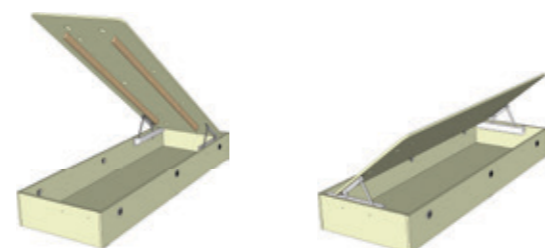

včetně výklopného překlízkového pouzdra  
900x2000 mm  
3 698 Kč

**Lamelový rošt SIRIUS HN**

včetně výklopného překlízkového pouzdra  
800x2000 mm  
5 275 Kč

**Lamelový rošt SIRIUS HN**

včetně výklopného překlízkového pouzdra  
900x2000 mm  
5 275 Kč

**Výklopné pouzdro 80**

výklopné překlízkové pouzdro 80  
800x2000 mm  
1 999 Kč

**Výklopné pouzdro 90**

výklopné překlízkové pouzdro 90  
900x2000 mm  
1 999 Kč

Zákazník si může zvolit způsob otevírání úložného prostoru UNIVERSAL