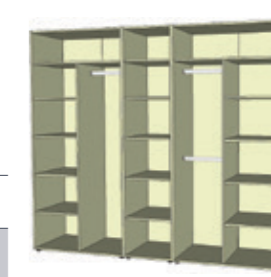

Samostatné korpusy šatních skříní UNIVERSAL

**U 2503**

Cena:  
**14 418 Kč**  
Rozměr:  
2500x2215x560 mm

**U 2514**

Cena:  
**18 582 Kč**  
Rozměr:  
2500x2215x560 mm

**U 2521**

Cena:  
**17 538 Kč**  
Rozměr:  
2500x2215x560 mm