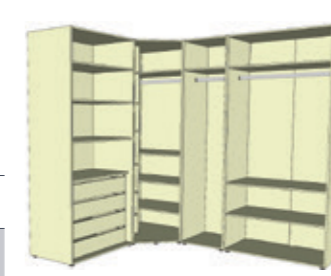

U 0005R

U 0008R

Cena:
28 175 Kč
Rozměr:
2431x2215x1931 mm

Ceník kompletní skříně

(korpus + dveře + krycí boky)
se základní úchytkou vč. DPH

		Buk			Dub			
		přírodní	mořený na třešeň, mořený na med	na břizu, olši, tabák, buk-pařený, macore, ořech, americkou třešeň	přírodní	bílá, mořený na wenge	na eben, tabák, macore, ořech, americkou třešeň	
U 1506	rovné hladké	bez boků	14 981 Kč	14 981 Kč	17 036 Kč	15 802 Kč	16 626 Kč	18 185 Kč
		s 1 bokem	16 391 Kč	16 391 Kč	19 010 Kč	17 491 Kč	18 596 Kč	20 550 Kč
		se 2 boky	17 801 Kč	17 801 Kč	20 984 Kč	19 181 Kč	20 567 Kč	22 916 Kč
	skládané hladké	bez boků	20 730 Kč	20 730 Kč	25 085 Kč	21 889 Kč	23 052 Kč	26 707 Kč
		s 1 bokem	22 140 Kč	22 140 Kč	27 059 Kč	23 579 Kč	25 022 Kč	29 073 Kč
		se 2 boky	23 550 Kč	23 550 Kč	29 033 Kč	25 268 Kč	26 993 Kč	31 438 Kč
U 1515	rovné hladké	bez boků	14 374 Kč	14 374 Kč	16 428 Kč	15 194 Kč	16 019 Kč	17 578 Kč
		s 1 bokem	15 784 Kč	15 784 Kč	18 402 Kč	16 884 Kč	17 989 Kč	19 943 Kč
		se 2 boky	17 194 Kč	17 194 Kč	20 376 Kč	18 574 Kč	19 960 Kč	22 308 Kč
	skládané hladké	bez boků	20 123 Kč	20 123 Kč	24 477 Kč	21 282 Kč	22 445 Kč	26 100 Kč
		s 1 bokem	21 533 Kč	21 533 Kč	26 451 Kč	22 972 Kč	24 415 Kč	28 466 Kč
		se 2 boky	22 943 Kč	22 943 Kč	28 425 Kč	24 661 Kč	26 386 Kč	30 831 Kč
U 1520	rovné hladké	bez boků	19 676 Kč	19 676 Kč	21 731 Kč	20 497 Kč	21 322 Kč	22 880 Kč
		s 1 bokem	21 086 Kč	21 086 Kč	23 705 Kč	22 187 Kč	23 292 Kč	25 246 Kč
		se 2 boky	22 496 Kč	22 496 Kč	25 679 Kč	23 876 Kč	25 262 Kč	27 611 Kč
	skládané hladké	bez boků	25 426 Kč	25 426 Kč	29 780 Kč	26 585 Kč	27 748 Kč	31 403 Kč
		s 1 bokem	26 836 Kč	26 836 Kč	31 754 Kč	28 274 Kč	29 718 Kč	33 768 Kč
		se 2 boky	28 246 Kč	28 246 Kč	33 728 Kč	29 964 Kč	31 688 Kč	36 134 Kč
U 2010	rovné hladké	bez boků	18 152 Kč	18 152 Kč	20 892 Kč	19 247 Kč	20 346 Kč	22 424 Kč
		s 1 bokem	19 562 Kč	19 562 Kč	22 866 Kč	20 936 Kč	22 316 Kč	24 790 Kč
		se 2 boky	20 972 Kč	20 972 Kč	24 840 Kč	22 626 Kč	24 287 Kč	27 155 Kč
	skládané hladké	bez boků	25 818 Kč	25 818 Kč	31 624 Kč	27 364 Kč	28 914 Kč	33 788 Kč
		s 1 bokem	27 228 Kč	27 228 Kč	33 598 Kč	29 053 Kč	30 884 Kč	36 153 Kč
		se 2 boky	28 638 Kč	28 638 Kč	35 572 Kč	30 743 Kč	32 855 Kč	38 519 Kč
U 2017	rovné hladké	bez boků	22 400 Kč	22 400 Kč	25 140 Kč	23 495 Kč	24 594 Kč	26 672 Kč
		s 1 bokem	23 810 Kč	23 810 Kč	27 114 Kč	25 184 Kč	26 564 Kč	29 038 Kč
		se 2 boky	25 220 Kč	25 220 Kč	29 088 Kč	26 874 Kč	28 535 Kč	31 403 Kč
	skládané hladké	bez boků	30 066 Kč	30 066 Kč	35 872 Kč	31 612 Kč	33 162 Kč	38 036 Kč
		s 1 bokem	31 476 Kč	31 476 Kč	37 846 Kč	33 301 Kč	35 132 Kč	40 401 Kč
		se 2 boky	32 886 Kč	32 886 Kč	39 820 Kč	34 991 Kč	37 103 Kč	42 767 Kč
U 2021	rovné hladké	bez boků	23 455 Kč	23 455 Kč	26 195 Kč	24 550 Kč	25 649 Kč	27 727 Kč
		s 1 bokem	24 865 Kč	24 865 Kč	28 169 Kč	26 239 Kč	27 619 Kč	30 093 Kč
		se 2 boky	26 275 Kč	26 275 Kč	30 143 Kč	27 929 Kč	29 590 Kč	32 458 Kč
	skládané hladké	bez boků	31 121 Kč	31 121 Kč	36 927 Kč	32 666 Kč	34 217 Kč	39 091 Kč
		s 1 bokem	32 531 Kč	32 531 Kč	38 901 Kč	34 356 Kč	36 187 Kč	41 456 Kč
		se 2 boky	33 941 Kč	33 941 Kč	40 875 Kč	36 046 Kč	38 158 Kč	43 822 Kč

skladem

na objednávku do 6 týdnů

Montáž a doprava po celé ČR a SR ZDARMA

Ceny jsou uvedeny vč. DPH

Ceník kompletní skříně

(korpus + dveře + krycí boky)
se základní úchytkou vč. DPH