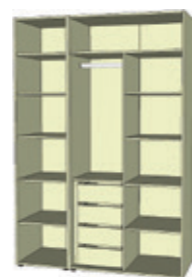

skladem na objednávku do 6 týdnů

Samostatné korpusy šatních skříní UNIVERSAL

**U 1506**

Cena:  
**9 844 Kč**  
Rozměr:  
1500x2215x560 mm

**U 1515**

Cena:  
**9 236 Kč**  
Rozměr:  
1500x2215x560 mm

**U 1520**