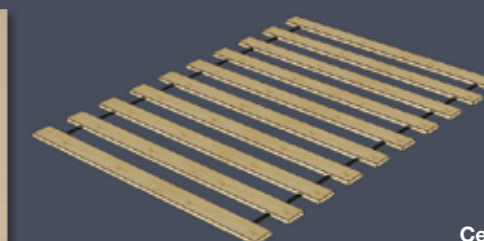

K 39/1400
Smrkový rošt pro postel 22
1400x2000 mm