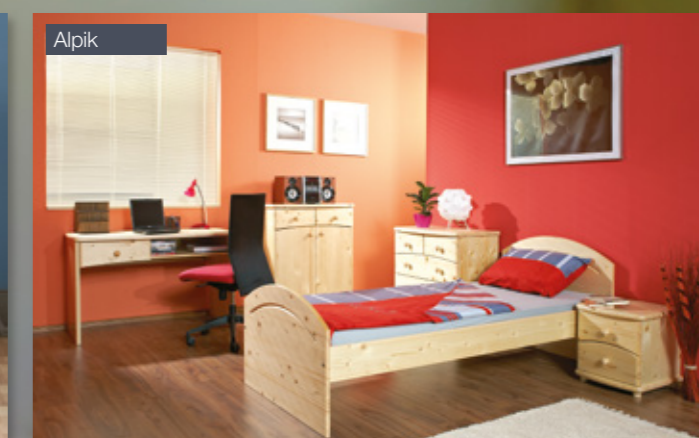

Kalimero

Alpik