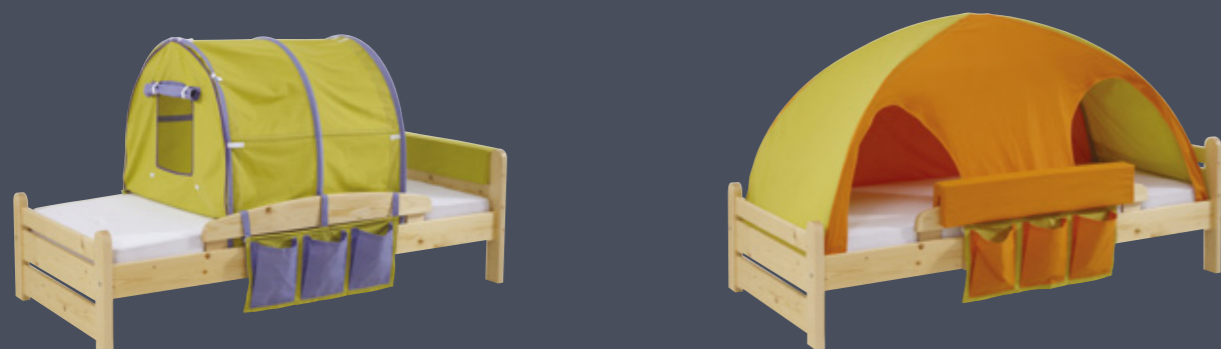

Po odstranění textilních doplňků, dostáváte plnohodnotný studentský pokoj.

ALFA

BETA

GAMA

Variabilní skříňový systém UNIVERSAL k nábytkové řadě Nový Klasik

NOVÝ KLASIK, smrk
NOVÝ KLASIK 07 1 ks, NOVÝ KLASIK 12 1 ks, NOVÝ KLASIK 17 1 ks,
NOVÝ KLASIK 11 1 ks, NOVÝ KLASIK 24 1 ks, NOVÝ KLASIK 15 1 ks