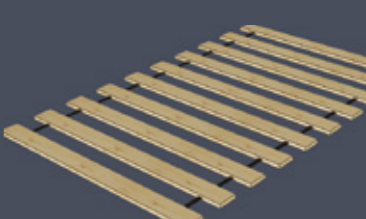

K 80/1400
Překližkový rošt pro postel 22
1400x2000 mm

K 39/1200
Smrkový rošt pro postel 21
1200x2000 mm