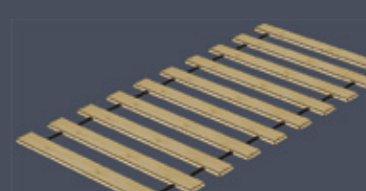

K 80/900
Překližkový rošt pro postel 19, 24
900x2000 mm

K 80/1400
Překližkový rošt pro postel 22
1400x2000 mm

K 39/800
Smrkový rošt pro postel 23
800x2000 mm

K 39/900
Smrkový rošt pro postel 19, 24
900x2000 mm