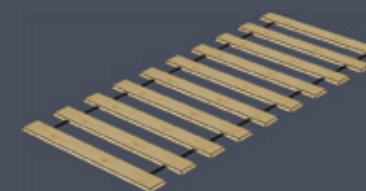

K 80/800
Překližkový rošt pro postel 23
800x2000 mm

K 80/900
Překližkový rošt pro postel 19, 24
900x2000 mm

K 39/900
Smrkový rošt pro postel 19, 24
900x2000 mm