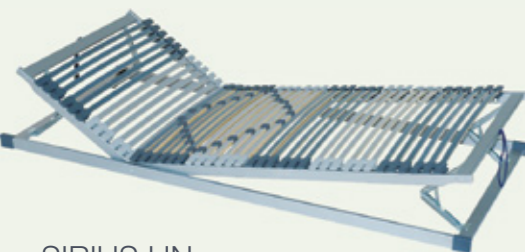

SIRIUS HN

Exklusivní lamelový rošt s polohováním hlavy a nohou. 42 lamel je po trojicích upevněno ve speciálních kaučukových lůžkách s přesahem přes rám. Díky rozdělení na 7 zón tuhosti rošt podporuje a stabilizuje obratle v každé poloze. Bederní zóna s 12 ks zdvojených lamel umožňuje citlivé nastavení tuhosti. Díky správné poloze obratlů nedochází k vytlačování plotének a bolestivému tlaku na nervové kořeny. Tento rošt je vhodný pro matrace s vysokou elasticitou (pěnové, latexové – RE pěna a pružiny jsou nevhodné).

Nosnost: do 130 kg **3 276 Kč**

Ceny jsou uvedeny za standardní rozměr 90x200 cm. Více informací o rozměrech a cenách naleznete na str. 486.