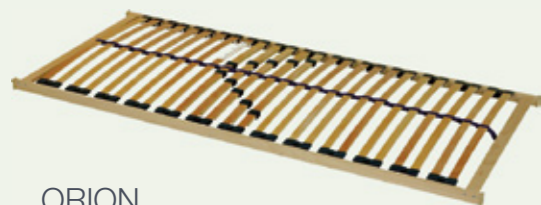

LAMELOVÉ ROŠTY

ORION

Luxusní pevný lamelový rošt s 28 bukovými lamelami šíře 38 mm. Lamely jsou uloženy ve výkyvných gumových pouzdech. Anatomické uspořádání lamel kopíruje křivky těla a má příznivý vliv na polohu těla při spánku. V oblasti beder (pánve) je 5 zdvojených lamel s možností nastavení tuhosti pružení podle hmotnosti uživatele. Středový popruh zajišťuje zvýšenou stabilitu roštu. Tento rošt je vhodný pro všechny typy matrací.