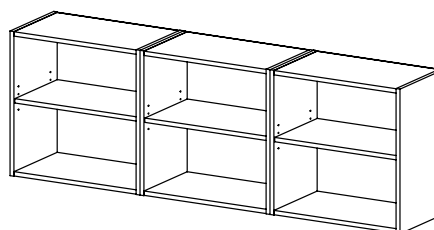

KU 1024

- KUH 60 3ks
- KU 60DREZ 1ks
- KU 63 1ks
- KU 64P 1ks
- KU 73 1ks
- KU 77 1ks
- KU 72 1ks
- KU 71 1ks
- PM 12 1ks
- KU 69/1800 1ks
- KU 65/1790 1ks