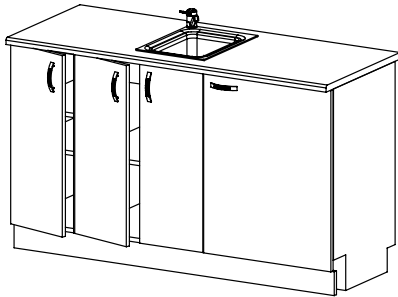

KU 1017

- **KUH 30** 1 ks
- **KUH 60** 2 ks
- **KU 30DL** 1 ks
- **KU 60DREZ** 1 ks
- **KU 64P** 1 ks
- **KU 73** 1 ks
- **KU 77** 1 ks
- **KU 71** 1 ks
- **KU 69/1500** 1 ks
- **KU 65/1490** 1 ks