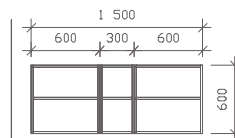

KU 1014

- **KUH 60** 2 ks
- **KUH 30** 1 ks
- **KU 60D2** 1 ks
- **KU 30Z5** 1 ks
- **KU 64P** 1 ks
- **KU 71** 1 ks
- **KU 69/1500** 1 ks
- **KU 65/1490** 1 ks