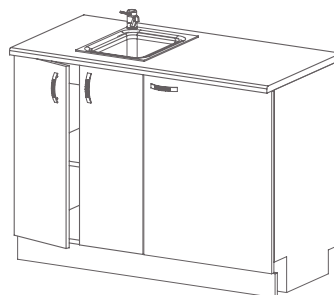

KU 1012

- **KUH 60** 2 ks
- **KU 60DREZ** 1 ks
- **KU 64P** 1 ks
- **KU 73** 1 ks
- **KU 77** 1 ks
- **KU 71** 1 ks
- **KU 69/1200** 1 ks
- **KU 65/1190** 1 ks