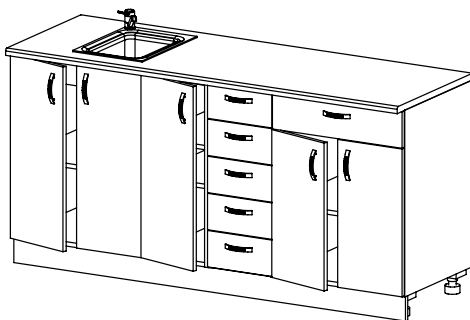

KU 1019

- **KUH 60** 3 ks
- **KU 60DREZ** 1 ks
- **KU 30DL** 1 ks
- **KU 30Z5** 1 ks
- **KU 60D2Z1** 1 ks
- **KU 73** 1 ks
- **KU 77** 1 ks
- **KU 69/1800** 1 ks
- **KU 65/1790** 1 ks