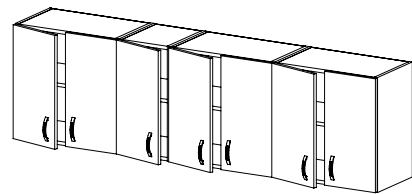

KU 1008

- KUH 60D2 3 ks
- KUH 30DL 1 ks
- KU 30Z5 1 ks
- KU 61LEP 1 ks
- KU 60DREZ 1 ks
- KU 73 1 ks
- KU 77 1 ks
- KU 63 1 ks
- KU 69/2100 1 ks
- KU 65/2090 1 ks