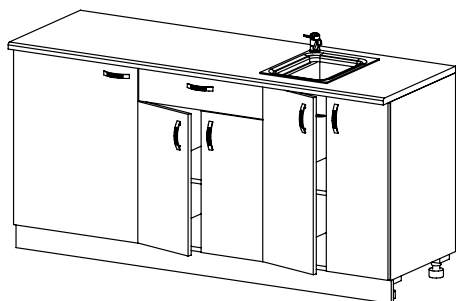

KU 1021

- KUH 60 3ks
- KU 64L 1ks
- KU 60D2Z1 1ks
- KU 60DREZ 1ks
- KU 64P 1ks
- KU 73 1ks
- KU 77 1ks
- KU 71 1ks
- KU 69/1800 1ks
- KU 65/1790 1ks