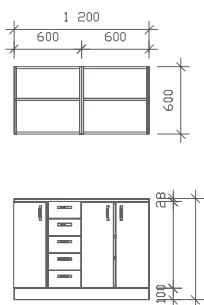

KU 1009

- **KUH 60** 2 ks
- **KU 30DL** 1 ks
- **KU 30Z5** 1 ks
- **KU 60D2** 1 ks
- **KU 69/1200** 1 ks
- **KU 65/1190** 1 ks