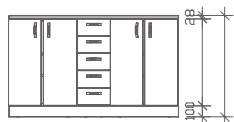

KU 1013

- **KUH 60** 2 ks
- **KUH 30** 1 ks
- **KU 60D2** 2 ks
- **KU 30Z5** 1 ks
- **KU 69/1500** 1 ks
- **KU 65/1490** 1 ks