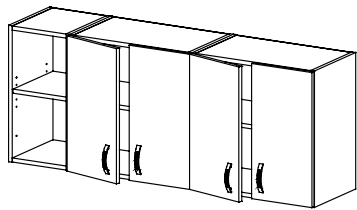

1. **KU 1003**
   KUH 30 1 ks
   KUH 60D2 2 ks
   KU 30Z5 1 ks
   KU 60D2 1 ks
   KU 61 P 1 ks
   KU 69/1500 1 ks
   KU 65/1490 1 ks