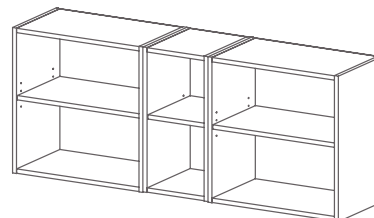

KU 1016

- **KUH 60** 2 ks
- **KUH 30** 1 ks
- **KU 60DREZ** 1 ks
- **KU 30Z5** 1 ks
- **KU 63** 1 ks
- **KU 73** 1 ks
- **KU 77** 1 ks
- **KU 72** 1 ks
- **KU 69/1500** 1 ks
- **KU 65/1490** 1 ks