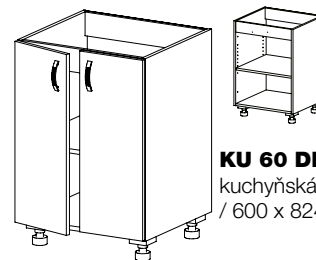

Pokud se pro toto řešení rozhodnete, lze dále využít detaily jako koberce, malby, osvětlení a další interiérové prvky.

šířka x výška x hloubka

KU 30 DL
kuchyňská skříňka
/ 300 x 824 x 528 /

KU 30 DP
kuchyňská skříňka
/ 300 x 824 x 528 /

KU 30 Z5
kuchyňská skříňka
zásuvková
/ 300 x 824 x 528 /

KU 60 D2
kuchyňská skříňka
/ 600 x 824 x 528 /

KU 60 D2Z1
kuchyňská skříňka
/ 600 x 824 x 528 /

KU 60 DREZ
kuchyňská skříňka
/ 600 x 824 x 528 /

KU 61 P
skříňka pro vestavnou
lednici
/ 600 x 824 x 528 /

KU 61 LE P
skříňka s vestavnou
lednicí
/ 600 x 824 x 528 /

KU 61 LE
skříňka pro vestavnou
lednici
/ 600 x 824 x 528 /

KU 61 LE L
skříňka s vestavnou
lednicí
/ 600 x 824 x 528 /

KU 62
skříňka bez minibaru
/ 600 x 1056 x 500 /