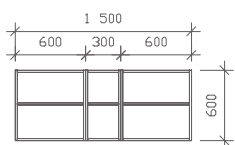

KU 1015

- **KUH 60** 2 ks
- **KUH 30** 1 ks
- **KU 60DREZ** 1 ks
- **KU 60D2** 1 ks
- **KU 30Z5** 1 ks
- **KU 73** 1 ks
- **KU 77** 1 ks
- **KU 69/1500** 1 ks
- **KU 65/1490** 1 ks