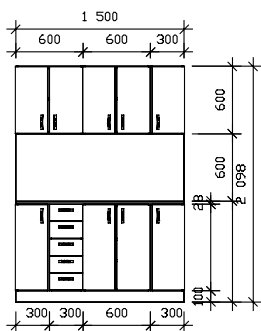

KU 1005

- KUH 60D2 2 ks
- KUH 30DP 1 ks
- KU 30DL 1 ks
- KU 30Z5 1 ks
- KU 60D2 1 ks
- KU 30DP 1 ks
- KU 69/1500 1 ks
- KU 65/1490 1 ks
- KU 67/450 1 ks