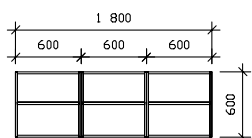

KU 1021

- KUH 60 3ks
- KU 64L 1ks
- KU 60D2Z1 1ks
- KU 60DREZ 1ks
- KU 64P 1ks
- KU 73 1ks
- KU 77 1ks
- KU 71 1ks
- KU 69/1800 1ks
- KU 65/1790 1ks