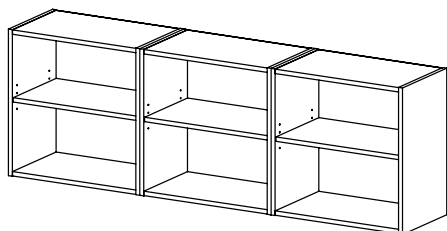

KU 1023

- KUH 60 3ks
- KU 63 1ks
- KU 30DL 1ks
- KU 30Z5 1ks
- KU 60DREZ 1ks
- KU 73 1ks
- KU 77 1ks
- KU 72 1ks
- KU 69/1800 1ks
- KU 65/1790 1ks