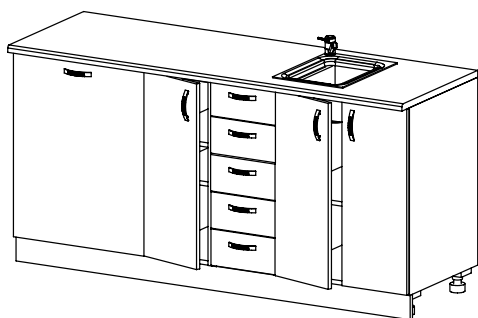

KU 1023

- KUH 60 3ks
- KU 63 1ks
- KU 30DL 1ks
- KU 30Z5 1ks
- KU 60DREZ 1ks
- KU 73 1ks
- KU 77 1ks
- KU 72 1ks
- KU 69/1800 1ks
- KU 65/1790 1ks