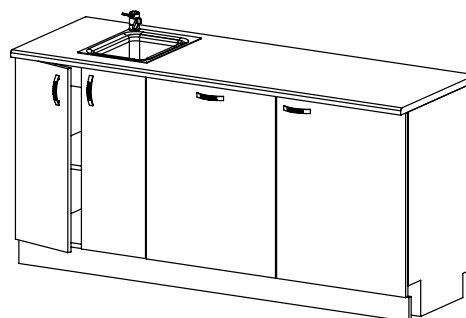

KU 1024

- KUH 60 3ks
- KU 60DREZ 1ks
- KU 63 1ks
- KU 64P 1ks
- KU 73 1ks
- KU 77 1ks
- KU 72 1ks
- KU 71 1ks
- PM 12 1ks
- KU 69/1800 1ks
- KU 65/1790 1ks