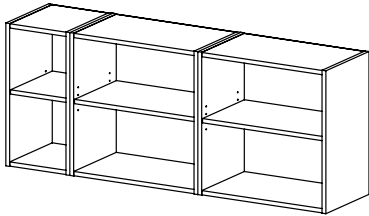

KU 1017

- **KUH 30** 1 ks
- **KUH 60** 2 ks
- **KU 30DL** 1 ks
- **KU 60DREZ** 1 ks
- **KU 64P** 1 ks
- **KU 73** 1 ks
- **KU 77** 1 ks
- **KU 71** 1 ks
- **KU 69/1500** 1 ks
- **KU 65/1490** 1 ks