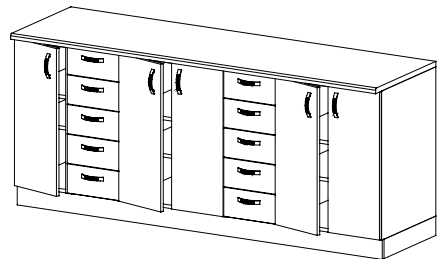

KU 1006

- KUH 60D2 3 ks
- KUH 30 1 ks
- KU 30DL 1 ks
- KU 30Z5 2 ks
- KU 60D2 2 ks
- KU 69/2100 1 ks
- KU 65/2090 1 ks
- KU 67/450 1 ks