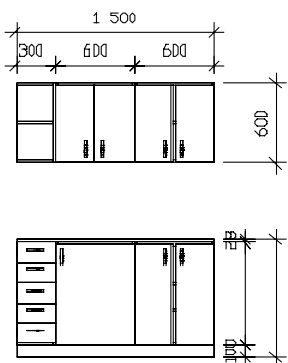

1. **KU 1003**
   KUH 30 1 ks
   KUH 60D2 2 ks
   KU 30Z5 1 ks
   KU 60D2 1 ks
   KU 61 P 1 ks
   KU 69/1500 1 ks
   KU 65/1490 1 ks