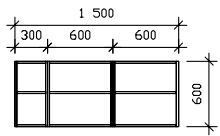

KU 1017

- **KUH 30** 1 ks
- **KUH 60** 2 ks
- **KU 30DL** 1 ks
- **KU 60DREZ** 1 ks
- **KU 64P** 1 ks
- **KU 73** 1 ks
- **KU 77** 1 ks
- **KU 71** 1 ks
- **KU 69/1500** 1 ks
- **KU 65/1490** 1 ks