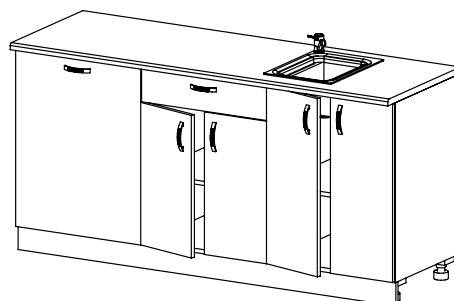

KU 1022

- KUH 60 3ks
- KU 63 1ks
- KU 60D2Z1 1ks
- KU 60DREZ 1ks
- KU 73 1ks
- KU 77 1ks
- KU 72 1ks
- KU 69/1800 1ks
- KU 65/1790 1ks