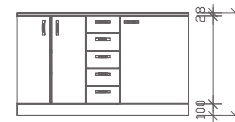

KU 1014

- **KUH 60** 2 ks
- **KUH 30** 1 ks
- **KU 60D2** 1 ks
- **KU 30Z5** 1 ks
- **KU 64P** 1 ks
- **KU 71** 1 ks
- **KU 69/1500** 1 ks
- **KU 65/1490** 1 ks