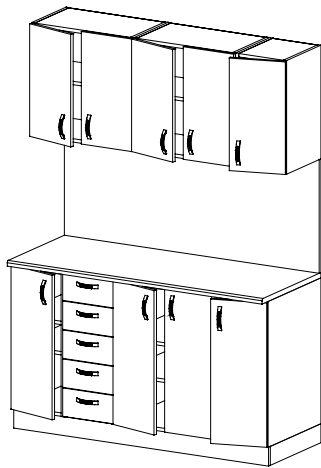

KU 1005

- KUH 60D2 2 ks
- KUH 30DP 1 ks
- KU 30DL 1 ks
- KU 30Z5 1 ks
- KU 60D2 1 ks
- KU 30DP 1 ks
- KU 69/1500 1 ks
- KU 65/1490 1 ks
- KU 67/450 1 ks