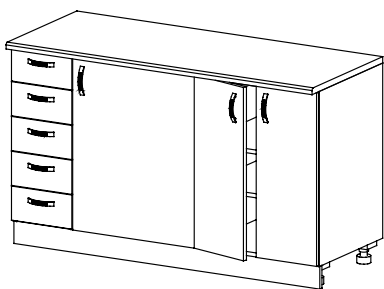

1. **KU 1003**
   KUH 30 1 ks
   KUH 60D2 2 ks
   KU 30Z5 1 ks
   KU 60D2 1 ks
   KU 61 P 1 ks
   KU 69/1500 1 ks
   KU 65/1490 1 ks