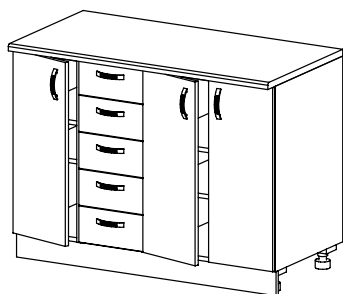

KU 1009

- **KUH 60** 2 ks
- **KU 30DL** 1 ks
- **KU 30Z5** 1 ks
- **KU 60D2** 1 ks
- **KU 69/1200** 1 ks
- **KU 65/1190** 1 ks