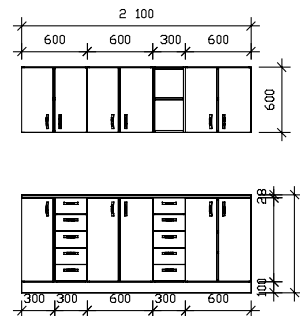

KU 1006

- KUH 60D2 3 ks
- KUH 30 1 ks
- KU 30DL 1 ks
- KU 30Z5 2 ks
- KU 60D2 2 ks
- KU 69/2100 1 ks
- KU 65/2090 1 ks
- KU 67/450 1 ks