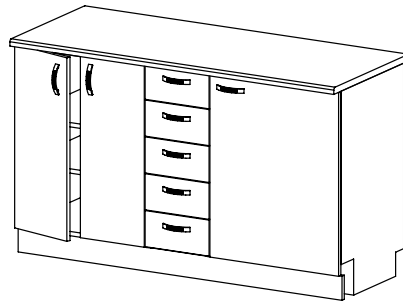

KU 1014

- **KUH 60** 2 ks
- **KUH 30** 1 ks
- **KU 60D2** 1 ks
- **KU 30Z5** 1 ks
- **KU 64P** 1 ks
- **KU 71** 1 ks
- **KU 69/1500** 1 ks
- **KU 65/1490** 1 ks