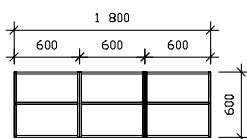

KU 1023

- KUH 60 3ks
- KU 63 1ks
- KU 30DL 1ks
- KU 30Z5 1ks
- KU 60DREZ 1ks
- KU 73 1ks
- KU 77 1ks
- KU 72 1ks
- KU 69/1800 1ks
- KU 65/1790 1ks