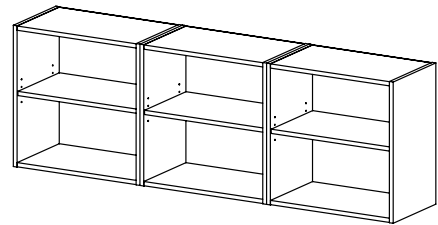

KU 1018

- **KUH 60** 3 ks
- **KU 60D2** 2 ks
- **KU 60D2Z1** 1 ks
- **KU 69/1800** 1 ks
- **KU 65/1790** 1 ks