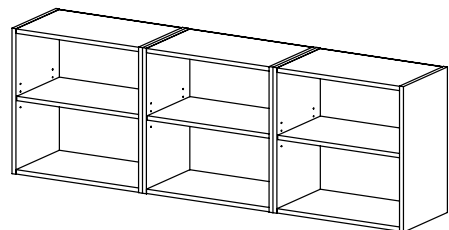

KU 1020

- **KUH 60** 3 ks
- **KU 64L** 1 ks
- **KU 60D2** 1 ks
- **KU 60D2Z1** 1 ks
- **KU 71** 1 ks
- **KU 69/1800** 1 ks
- **KU 65/1790** 1 ks