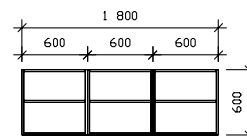

KU 1024

- KUH 60 3ks
- KU 60DREZ 1ks
- KU 63 1ks
- KU 64P 1ks
- KU 73 1ks
- KU 77 1ks
- KU 72 1ks
- KU 71 1ks
- PM 12 1ks
- KU 69/1800 1ks
- KU 65/1790 1ks