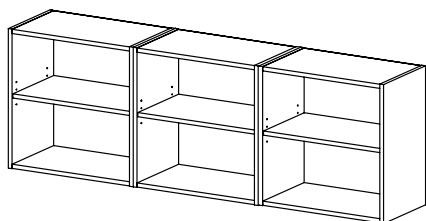

KU 1021

- KUH 60 3ks
- KU 64L 1ks
- KU 60D2Z1 1ks
- KU 60DREZ 1ks
- KU 64P 1ks
- KU 73 1ks
- KU 77 1ks
- KU 71 1ks
- KU 69/1800 1ks
- KU 65/1790 1ks