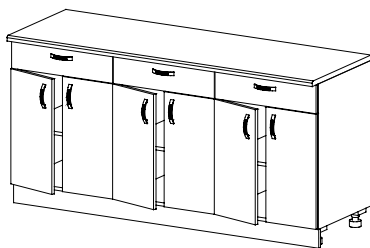

KU 1007

- KUH 60D2 2 ks
- KUH 60 1 ks
- KU 60D2Z1 3 ks
- KU 69/1800 1 ks
- KU 65/1790 1 ks