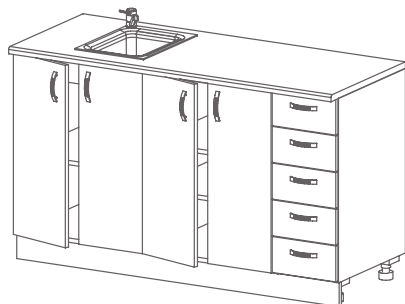

KU 1015

- **KUH 60** 2 ks
- **KUH 30** 1 ks
- **KU 60DREZ** 1 ks
- **KU 60D2** 1 ks
- **KU 30Z5** 1 ks
- **KU 73** 1 ks
- **KU 77** 1 ks
- **KU 69/1500** 1 ks
- **KU 65/1490** 1 ks