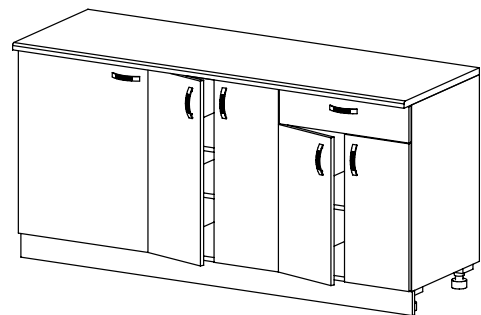

KU 1020

- **KUH 60** 3 ks
- **KU 64L** 1 ks
- **KU 60D2** 1 ks
- **KU 60D2Z1** 1 ks
- **KU 71** 1 ks
- **KU 69/1800** 1 ks
- **KU 65/1790** 1 ks