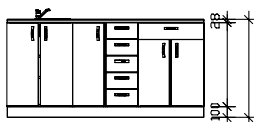

KU 1019

- **KUH 60** 3 ks
- **KU 60DREZ** 1 ks
- **KU 30DL** 1 ks
- **KU 30Z5** 1 ks
- **KU 60D2Z1** 1 ks
- **KU 73** 1 ks
- **KU 77** 1 ks
- **KU 69/1800** 1 ks
- **KU 65/1790** 1 ks