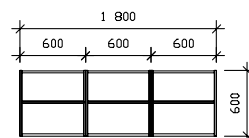

KU 1022

- KUH 60 3ks
- KU 63 1ks
- KU 60D2Z1 1ks
- KU 60DREZ 1ks
- KU 73 1ks
- KU 77 1ks
- KU 72 1ks
- KU 69/1800 1ks
- KU 65/1790 1ks