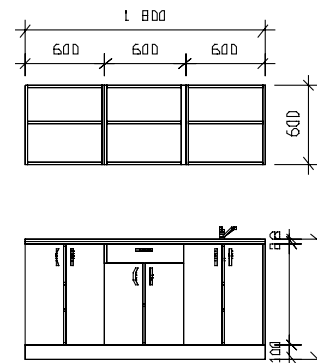

1. **KU 1004**
   KUH 60 3 ks
   KUH 60D2 1 ks
   KU 60D2Z1 1 ks
   KU 60DREZ 1 ks
   KU 73 1 ks
   KU 77 1 ks
   KU 69/1800 1 ks
   KU 65/1790 1 ks
   KU 67/450 1 ks