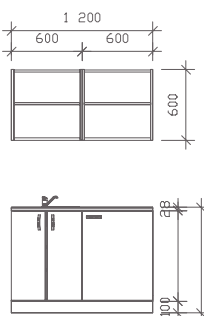

KU 1012

- **KUH 60** 2 ks
- **KU 60DREZ** 1 ks
- **KU 64P** 1 ks
- **KU 73** 1 ks
- **KU 77** 1 ks
- **KU 71** 1 ks
- **KU 69/1200** 1 ks
- **KU 65/1190** 1 ks