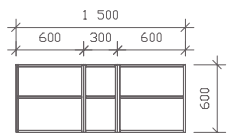

KU 1013

- **KUH 60** 2 ks
- **KUH 30** 1 ks
- **KU 60D2** 2 ks
- **KU 30Z5** 1 ks
- **KU 69/1500** 1 ks
- **KU 65/1490** 1 ks