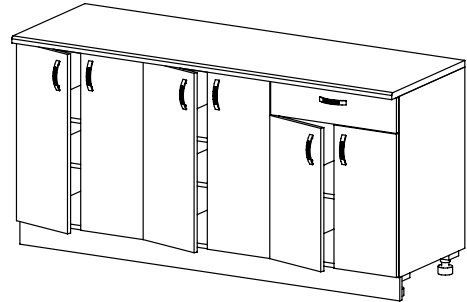

KU 1018

- **KUH 60** 3 ks
- **KU 60D2** 2 ks
- **KU 60D2Z1** 1 ks
- **KU 69/1800** 1 ks
- **KU 65/1790** 1 ks