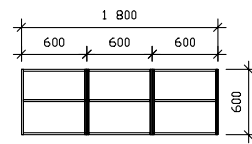

KU 1018

- **KUH 60** 3 ks
- **KU 60D2** 2 ks
- **KU 60D2Z1** 1 ks
- **KU 69/1800** 1 ks
- **KU 65/1790** 1 ks