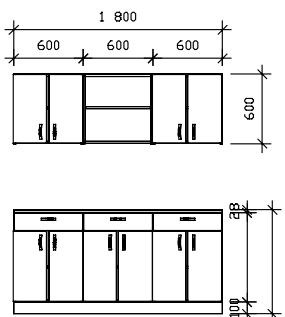

KU 1007

- KUH 60D2 2 ks
- KUH 60 1 ks
- KU 60D2Z1 3 ks
- KU 69/1800 1 ks
- KU 65/1790 1 ks