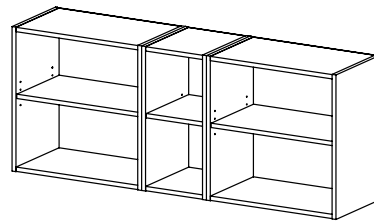

KU 1014

- **KUH 60** 2 ks
- **KUH 30** 1 ks
- **KU 60D2** 1 ks
- **KU 30Z5** 1 ks
- **KU 64P** 1 ks
- **KU 71** 1 ks
- **KU 69/1500** 1 ks
- **KU 65/1490** 1 ks