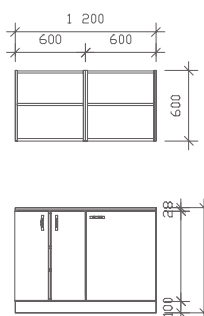

KU 1011

- **KUH 60** 2 ks
- **KU 60D2** 1 ks
- **KU 64P** 1 ks
- **KU 71** 1 ks
- **KU 69/1200** 1 ks
- **KU 65/1190** 1 ks