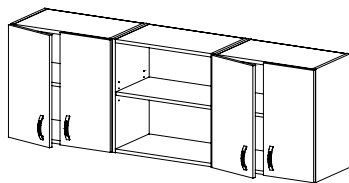

KU 1007

- KUH 60D2 2 ks
- KUH 60 1 ks
- KU 60D2Z1 3 ks
- KU 69/1800 1 ks
- KU 65/1790 1 ks