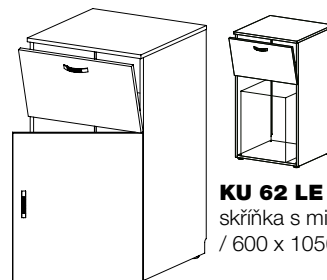

KU 30 Z5
kuchyňská skříňka
zásuvková
/ 300 x 824 x 528 /

KU 60 D2
kuchyňská skříňka
/ 600 x 824 x 528 /

KU 60 D2Z1
kuchyňská skříňka
/ 600 x 824 x 528 /

KU 60 DREZ
kuchyňská skříňka
/ 600 x 824 x 528 /

KU 61 P
skříňka pro vestavnou
lednici
/ 600 x 824 x 528 /

KU 61 LE P
skříňka s vestavnou
lednicí
/ 600 x 824 x 528 /

KU 61 LE
skříňka pro vestavnou
lednici
/ 600 x 824 x 528 /

KU 61 LE L
skříňka s vestavnou
lednicí
/ 600 x 824 x 528 /

KU 62
skříňka bez minibaru
/ 600 x 1056 x 500 /

KU 62 LE
skříňka s minibarem
/ 600 x 1056 x 500 /

KUH 30
kuchyňská skříňka
horní bez dvířek
/ 300 x 600 x 280 /

KUH 30 DL
kuchyňská skříňka
horní
/ 300 x 600 x 298 /

KUH 30 DP
kuchyňská skříňka
horní
/ 300 x 600 x 298 /

KUH 60
kuchyňská skříňka
horní bez dvířek
/ 600 x 600 x 280 /

KUH 60 D2
kuchyňská skříňka
horní
/ 600 x 600 x 298 /

KUH 60 DIG
kuchyňská skříňka
horní
/ 600 x 408 x 298 /

KU 63
dvířka na myčku
/ 596 x 720 x 18 /