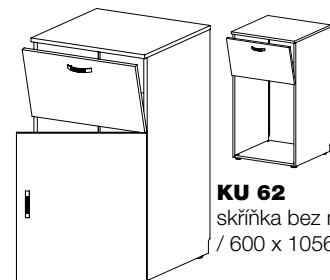

Pokud se pro toto řešení rozhodnete, lze dále využít detaily jako koberce, malby, osvětlení a další interiérové prvky.

šířka x výška x hloubka

KU 30 DL
kuchyňská skříňka
/ 300 x 824 x 528 /

KU 30 DP
kuchyňská skříňka
/ 300 x 824 x 528 /

KU 30 Z5
kuchyňská skříňka
zásuvková
/ 300 x 824 x 528 /

KU 60 D2
kuchyňská skříňka
/ 600 x 824 x 528 /

KU 60 D2Z1
kuchyňská skříňka
/ 600 x 824 x 528 /

KU 60 DREZ
kuchyňská skříňka
/ 600 x 824 x 528 /

KU 61 P
skříňka pro vestavnou
lednici
/ 600 x 824 x 528 /

KU 61 LE P
skříňka s vestavnou
lednicí
/ 600 x 824 x 528 /

KU 61 LE
skříňka pro vestavnou
lednici
/ 600 x 824 x 528 /

KU 61 LE L
skříňka s vestavnou
lednicí
/ 600 x 824 x 528 /

KU 62
skříňka bez minibaru
/ 600 x 1056 x 500 /

KU 62 LE
skříňka s minibarem
/ 600 x 1056 x 500 /

KUH 30
kuchyňská skříňka
horní bez dvířek
/ 300 x 600 x 280 /

KUH 30 DL
kuchyňská skříňka
horní
/ 300 x 600 x 298 /

KUH 30 DP
kuchyňská skříňka
horní
/ 300 x 600 x 298 /