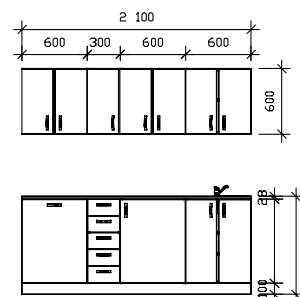

KU 1008

- KUH 60D2 3 ks
- KUH 30DL 1 ks
- KU 30Z5 1 ks
- KU 61LEP 1 ks
- KU 60DREZ 1 ks
- KU 73 1 ks
- KU 77 1 ks
- KU 63 1 ks
- KU 69/2100 1 ks
- KU 65/2090 1 ks