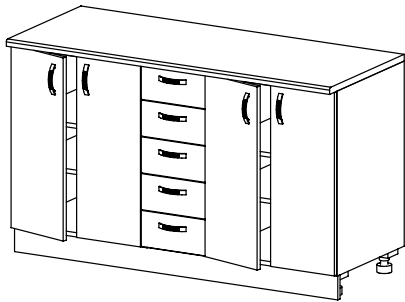

KU 1013

- **KUH 60** 2 ks
- **KUH 30** 1 ks
- **KU 60D2** 2 ks
- **KU 30Z5** 1 ks
- **KU 69/1500** 1 ks
- **KU 65/1490** 1 ks