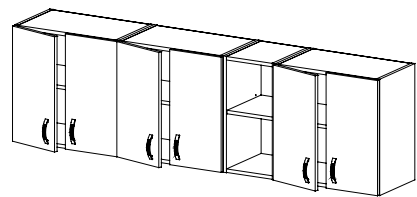

KU 1006

- KUH 60D2 3 ks
- KUH 30 1 ks
- KU 30DL 1 ks
- KU 30Z5 2 ks
- KU 60D2 2 ks
- KU 69/2100 1 ks
- KU 65/2090 1 ks
- KU 67/450 1 ks