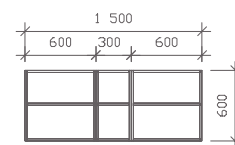

KU 1016

- **KUH 60** 2 ks
- **KUH 30** 1 ks
- **KU 60DREZ** 1 ks
- **KU 30Z5** 1 ks
- **KU 63** 1 ks
- **KU 73** 1 ks
- **KU 77** 1 ks
- **KU 72** 1 ks
- **KU 69/1500** 1 ks
- **KU 65/1490** 1 ks