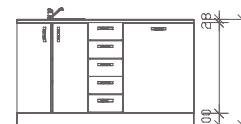

KU 1016

- **KUH 60** 2 ks
- **KUH 30** 1 ks
- **KU 60DREZ** 1 ks
- **KU 30Z5** 1 ks
- **KU 63** 1 ks
- **KU 73** 1 ks
- **KU 77** 1 ks
- **KU 72** 1 ks
- **KU 69/1500** 1 ks
- **KU 65/1490** 1 ks