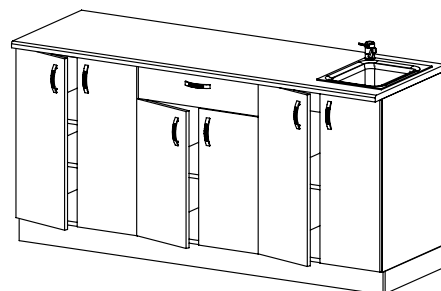

1. **KU 1004**
   KUH 60 3 ks
   KUH 60D2 1 ks
   KU 60D2Z1 1 ks
   KU 60DREZ 1 ks
   KU 73 1 ks
   KU 77 1 ks
   KU 69/1800 1 ks
   KU 65/1790 1 ks
   KU 67/450 1 ks