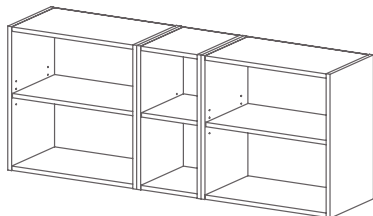

KU 1015

- **KUH 60** 2 ks
- **KUH 30** 1 ks
- **KU 60DREZ** 1 ks
- **KU 60D2** 1 ks
- **KU 30Z5** 1 ks
- **KU 73** 1 ks
- **KU 77** 1 ks
- **KU 69/1500** 1 ks
- **KU 65/1490** 1 ks