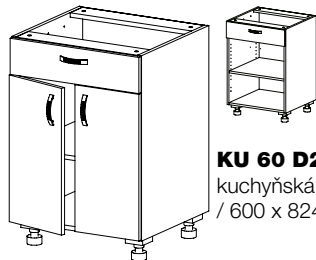

Pokud se pro toto řešení rozhodnete, lze dále využít detaily jako koberce, malby, osvětlení a další interiérové prvky.

šířka x výška x hloubka

KU 30 DL
kuchyňská skříňka
/ 300 x 824 x 528 /

KU 30 DP
kuchyňská skříňka
/ 300 x 824 x 528 /

KU 30 Z5
kuchyňská skříňka
zásuvková
/ 300 x 824 x 528 /

KU 60 D2
kuchyňská skříňka
/ 600 x 824 x 528 /

KU 60 D2Z1
kuchyňská skříňka
/ 600 x 824 x 528 /

KU 60 DREZ
kuchyňská skříňka
/ 600 x 824 x 528 /

KU 61 P
skříňka pro vestavnou
lednici
/ 600 x 824 x 528 /