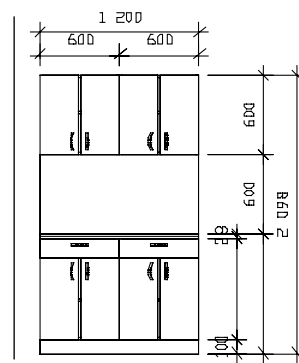

1. **KU 1002**
   KUH 60D2 2 ks
   KU 60D2Z1 2 ks
   KU 69/1200 1 ks
   KU 65/1190 1 ks
   KU 67/450 1 ks
   KU 70/1200 1 ks