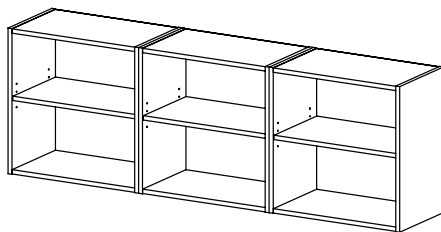

KU 1019

- **KUH 60** 3 ks
- **KU 60DREZ** 1 ks
- **KU 30DL** 1 ks
- **KU 30Z5** 1 ks
- **KU 60D2Z1** 1 ks
- **KU 73** 1 ks
- **KU 77** 1 ks
- **KU 69/1800** 1 ks
- **KU 65/1790** 1 ks