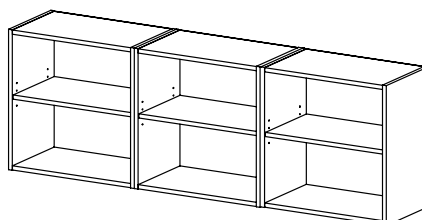

KU 1022

- KUH 60 3ks
- KU 63 1ks
- KU 60D2Z1 1ks
- KU 60DREZ 1ks
- KU 73 1ks
- KU 77 1ks
- KU 72 1ks
- KU 69/1800 1ks
- KU 65/1790 1ks