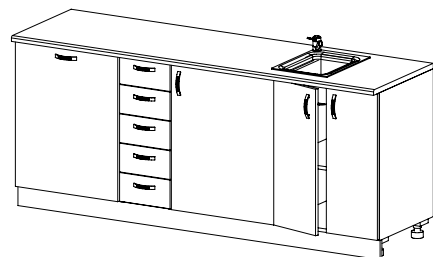

KU 1008

- KUH 60D2 3 ks
- KUH 30DL 1 ks
- KU 30Z5 1 ks
- KU 61LEP 1 ks
- KU 60DREZ 1 ks
- KU 73 1 ks
- KU 77 1 ks
- KU 63 1 ks
- KU 69/2100 1 ks
- KU 65/2090 1 ks