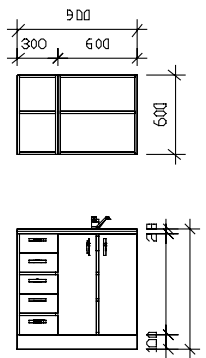

1. **KU 1001**
   KUH 30 1 ks
   KUH 60 1 ks
   KU 30Z5 1 ks
   KU 60DREZ 1 ks
   KU 74 1 ks
   KU 77 1 ks
   KU 69/900 1 ks
   KU 65/890 1 ks