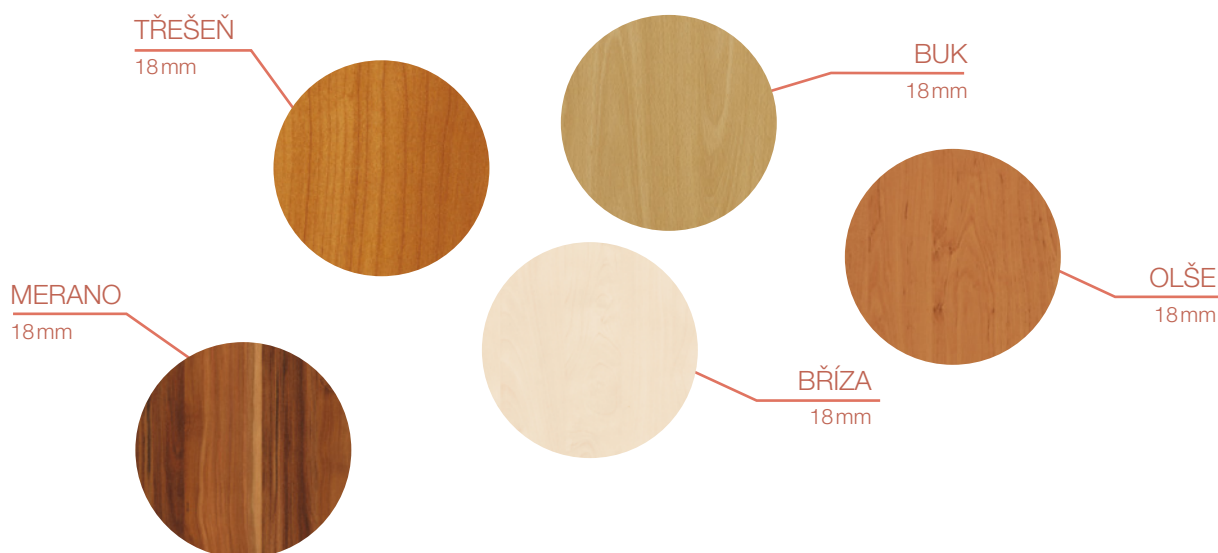

.....
korpusy skříněk, zásuvek (půda, dno a boky) a police jsou vyráběny z ekodřevotřískové desky laminované tl. 18 mm, hrana ABS 1 mm

.....
záda skříněk a dna zásuvek jsou ze sololaku, tl. 3,3 mm, v obdobném dekoru jako lamino korpusu skříně

.....
spodní skřínky jsou policové, zásuvkové, nebo dřezové v rozměrech: výška 824 mm, šířka 300 nebo 600 mm a hloubka je jednotná 538 mm.

.....
skřínky stojí na nožičkách s rektifikací, které jsou zakryty soklem

.....
horní skřínky jsou otevřené nebo s dvířky, v rozměrech: výška 600 mm, šířka 300 nebo 600 mm, hloubka 300 mm. Není zapomenuto ani na sníženou skřínku nad digestoř, která má výšku 408 mm

.....
pracovní postformingová deska je z vysokotlakého laminátu a je dodávána včetně ukončovacích lišt

.....
možnost objednat si obkladovou desku mezi spodní a horní skřínky z téhož materiálu

.....
dvířka jsou opatřena kvalitními panty a úchytkami o rozteči 96 mm, v barvě chrom mat

.....
vestavné skřínky a minikuchyňky jsou dodávány vždy ve dvou volitelných variantách – bez spotřebičů a se spotřebiči

.....
pracovní deska se standardně dodává bez výřezu na dřez. Je možno si výřez na dřez za příplatek objednat dle výkresu zákazníka. Při objednání sestav dle katalogu je výřez již vyroben v místě vyobrazení.

MATERIÁL:

... **korpusy** skříněk, zásuvek (půda, dno a boky) a police jsou vyráběny z ekodřevotřískové desky laminované, tl. 18 mm, hrana ABS 1 mm v dekoru lamina

... **záda** skříněk a dna zásuvek jsou ze sololaku, tl. 3,3 mm v bílé barvě

TŘEŠEŇ
MERANO
BŘÍZA
OLŠE
BUK