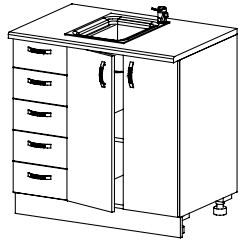

1. **KU 1001**
   KUH 30 1 ks
   KUH 60 1 ks
   KU 30Z5 1 ks
   KU 60DREZ 1 ks
   KU 74 1 ks
   KU 77 1 ks
   KU 69/900 1 ks
   KU 65/890 1 ks