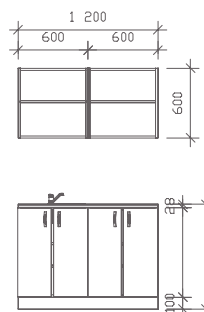

KU 1010

- **KUH 60** 2 ks
- **KU 60D2** 1 ks
- **KU 60DREZ** 1 ks
- **KU 73** 1 ks
- **KU 77** 1 ks
- **KU 69/1200** 1 ks
- **KU 65/1190** 1 ks