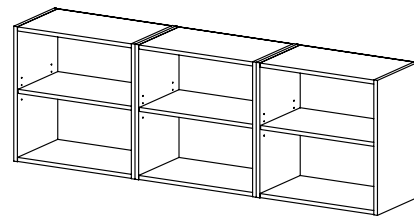

1. **KU 1004**
   KUH 60 3 ks
   KUH 60D2 1 ks
   KU 60D2Z1 1 ks
   KU 60DREZ 1 ks
   KU 73 1 ks
   KU 77 1 ks
   KU 69/1800 1 ks
   KU 65/1790 1 ks
   KU 67/450 1 ks