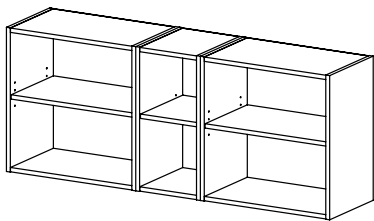

KU 1013

- **KUH 60** 2 ks
- **KUH 30** 1 ks
- **KU 60D2** 2 ks
- **KU 30Z5** 1 ks
- **KU 69/1500** 1 ks
- **KU 65/1490** 1 ks