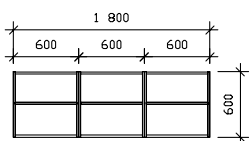

KU 1019

- **KUH 60** 3 ks
- **KU 60DREZ** 1 ks
- **KU 30DL** 1 ks
- **KU 30Z5** 1 ks
- **KU 60D2Z1** 1 ks
- **KU 73** 1 ks
- **KU 77** 1 ks
- **KU 69/1800** 1 ks
- **KU 65/1790** 1 ks