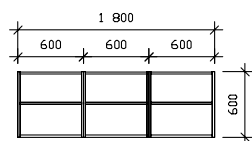

KU 1020

- **KUH 60** 3 ks
- **KU 64L** 1 ks
- **KU 60D2** 1 ks
- **KU 60D2Z1** 1 ks
- **KU 71** 1 ks
- **KU 69/1800** 1 ks
- **KU 65/1790** 1 ks