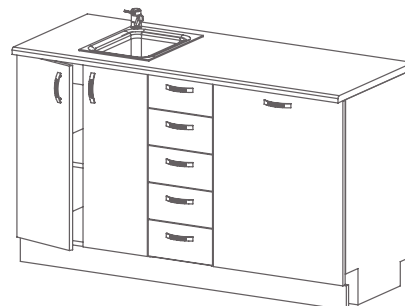

KU 1016

- **KUH 60** 2 ks
- **KUH 30** 1 ks
- **KU 60DREZ** 1 ks
- **KU 30Z5** 1 ks
- **KU 63** 1 ks
- **KU 73** 1 ks
- **KU 77** 1 ks
- **KU 72** 1 ks
- **KU 69/1500** 1 ks
- **KU 65/1490** 1 ks