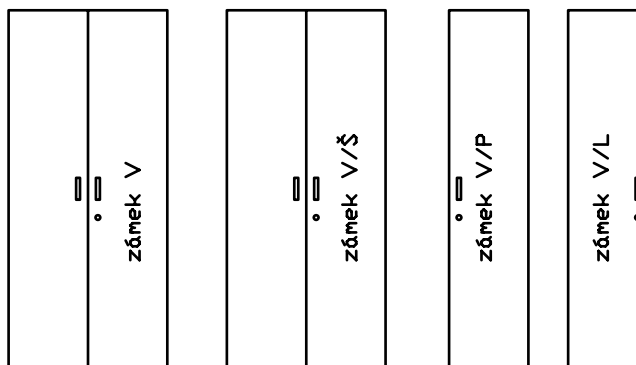

VARIANTY UZAMYKÁNÍ DVEŘÍ

- **ZÁMEK S** . . . . . spodní dvířka dvoukřídlá, zámek nahoře
- **ZÁMEK S/P** . . . . . spodní dvířka jednokřídlá pravá, zámek nahoře
- **ZÁMEK S/L** . . . . . spodní dvířka jednokřídlá levá, zámek nahoře
- **ZÁMEK H** . . . . . horní dvířka dvoukřídlá, zámek dole
- **ZÁMEK H/P** . . . . . horní dvířka jednokřídlá pravá, zámek dole
- **ZÁMEK H/L** . . . . . horní dvířka jednokřídlá levá, zámek dole
- **ZÁMEK V** . . . . . vysoká dvířka dvoukřídlá
- **ZÁMEK V/Š** . . . . . vysoká dvířka dvoukřídlá na šatní skříň
- **ZÁMEK V/P** . . . . . vysoká dvířka jednokřídlá pravá
- **ZÁMEK V/L** . . . . . vysoká dvířka jednokřídlá levá