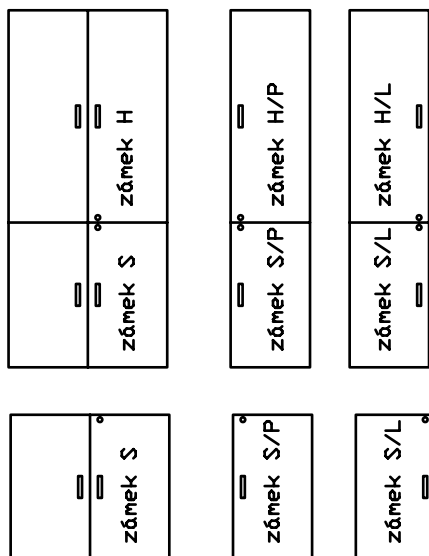

DOOBJEDNÁNÍ ZÁMKŮ K DŘEVĚNÝM SKŘÍŇOVÝM DVEŘÍM

Jednokřídlé dveře jsou uzamykány za protiplech přišroubovaný do police nebo boku skříně. U dvoukřídlých dveří je zámek vždy umístěn na pravém křídle, na levém jsou plastové zarážky a protiplech je přišroubován na polici. Šatní skříně mají protiplech k zámku přišroubován na polici, dno nebo půdu.

Při objednání uveďte typové označení skříně s dvířky + zámek
(dle zde uvedeného nákresu)