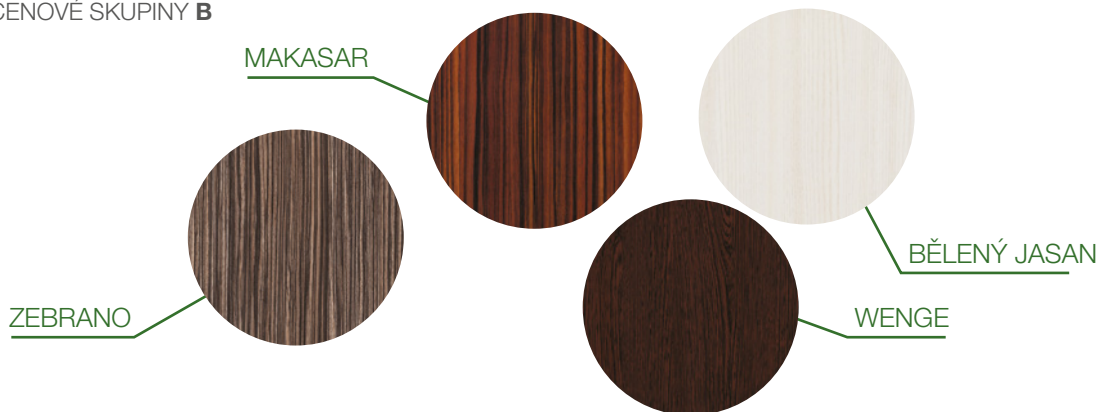

DE LUXE

152

MATERIÁL / POPIS

.. ekodřevotřísková deska oboustranně dýhovaná přírodní dýhou tl. 0,6 mm povrchově upravená lakováním (polomatným lakem)

.. hrany jsou oplepeny přírodní dýhou tl. 0,6 mm, horní desky na skříňky (tl. 22 mm) a stolové pláty (tl. 36 mm) jsou oplepeny přírodní dýhou vrstvenou tl. 2 mm. Hrany jsou z níže uvedených dřevin.

.. **desén - přírodní dýha.**

(ve všech typech moření a povrchových úpravách)

DESÉNY CENOVÉ SKUPINY A

DESÉNY CENOVÉ SKUPINY B

PROČ DE LUXE?

1. TOP TŘÍDA!
2. exkluzivní charakter!
3. REPREZENTATIVNÍ DESIGN!
4. hodnotné materiály - PŘÍRODNÍ DÝHY, NEREZOVÉ A HLINÍKOVÉ PRVKY, PÍSKOVANÁ SKLA!
5. široký výběr exotických, zámořských a hodnotných dřevin, jejich odstínů a moření.
6. výroba a dodávka 4 - 6 týdnů!
7. DOPRAVA A MONTÁŽ ZDARMA!
8. český výrobek!

DUB
AMERICKÁ TŘEŠEŇ
AMERICKÝ OŘECH
KANADSKÝ JAVOR
AMERICKÁ TŘEŠEŇ TMAVÁ
JASAN
WENGE
ZEBRANO
MAKASAR
BĚLENÝ JASAN
OLŠE
BUK

představení řady

DE LUXE

153

Skříně

Řada exkluzivního kancelářského nábytku DE LUXE nabízí výběr ze tří výšek skříní - 840, 1640 a 2056 mm. Šířka všech skříní je 450 nebo 900 mm, hloubka je jednotná, a to 450 mm. Všechny skříně a skříňky se vyrábí ve variantách: bez dvířek, s „dřevěnými“ dvířky nebo s prosklenými dvířky v hliníkovém rámečku. K dispozici jsou také nástavce, horní desky na skříňky či kartotéka.