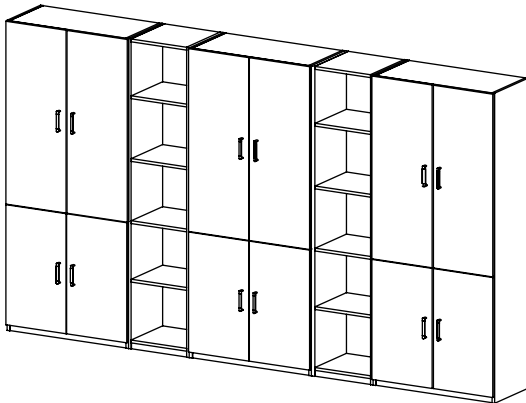

DE 2006

DE 34 2 ks
DE 33 2 ks