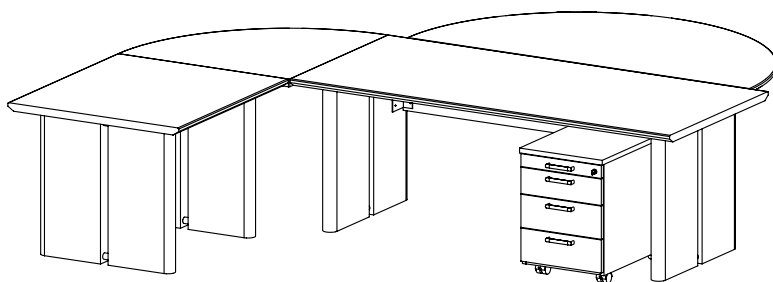

DE 1001

- DE 65 1 ks
- DE 92 1 ks
- DE 67 1 ks
- DE 94 1 ks
- DE 91 1 ks
- PM 11 2 ks