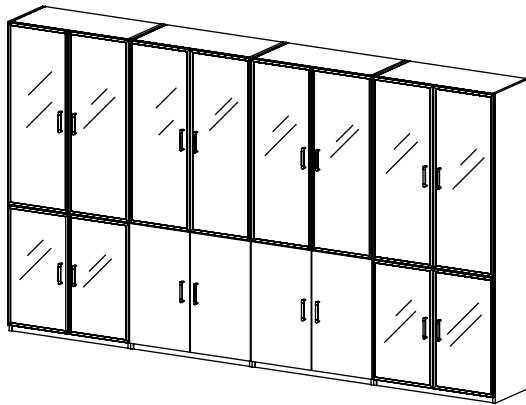

DE 2005

DE 32 2 ks
DE 33 3 ks