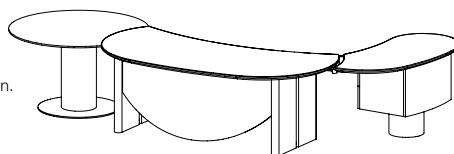

DE 84
stůl pracovní tvarový
s vykrojeným sklen. jedn.
stolem na kov. noze
/ 3800 x 730 x 2090 /

DE 85
stůl pracovní tvarový
s vykrojeným sklen. jedn.
stolem na kov. noze
/ 3800 x 730 x 2090 /