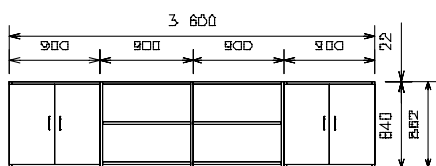

DE 2001

DE 07 2ks
DE 08 2ks
DE 54 2ks