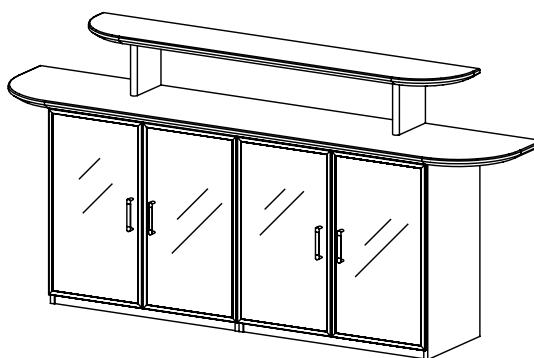

DE 2002

DE 09 2ks
DE 61 1ks