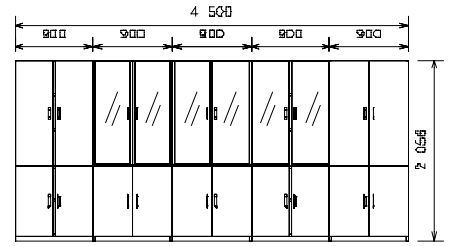

DE 2005

DE 32 2 ks
DE 33 3 ks