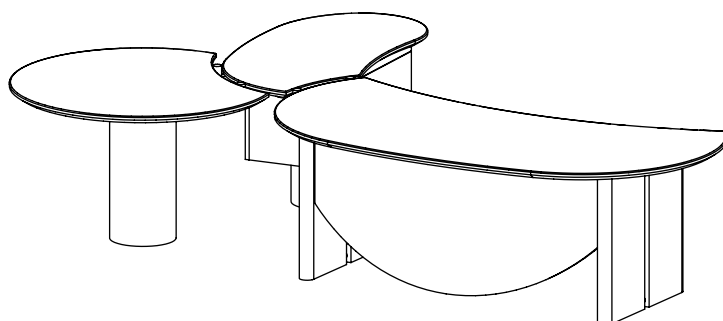

PŘÍKLADY OTOČENÍ STOLU DE 82