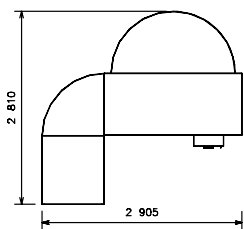

DE 1001

- DE 65 1 ks
- DE 92 1 ks
- DE 67 1 ks
- DE 94 1 ks
- DE 91 1 ks
- PM 11 2 ks