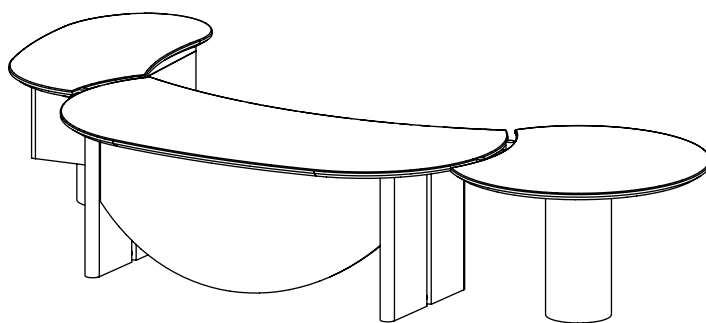

PŘÍKLADY OTOČENÍ STOLU DE 82