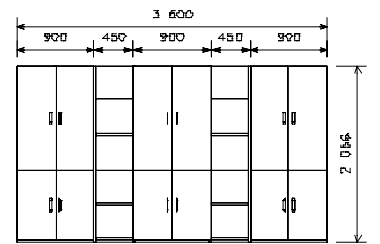

DE 2007

DE 32 3 ks
DE 24 2 ks