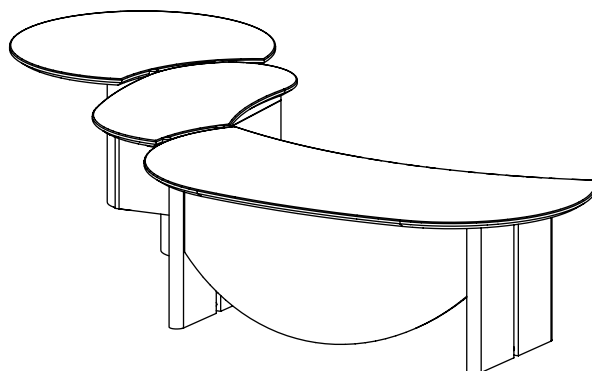

PŘÍKLADY OTOČENÍ STOLU DE 82