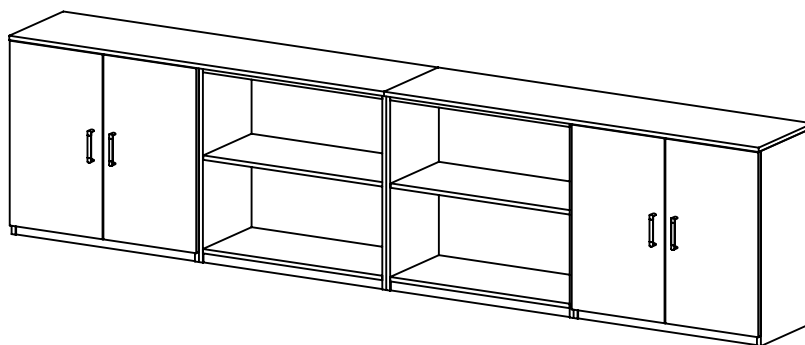

DE 2001

DE 07 2ks
DE 08 2ks
DE 54 2ks