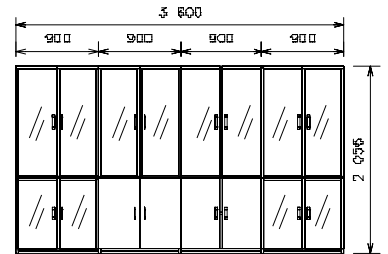

DE 2006

DE 34 2 ks
DE 33 2 ks