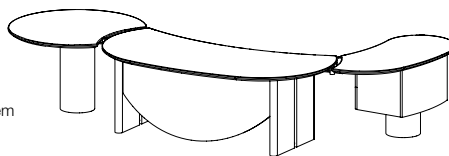

DE 82
stůl pracovní tvarový
s vykrojeným jedn. stolem
na kov. noze
/ 3800 x 730 x 2090 /

DE 83
stůl pracovní tvarový
s vykrojeným sklen. jedn.
stolem na kov. noze
/ 3800 x 730 x 2090 /