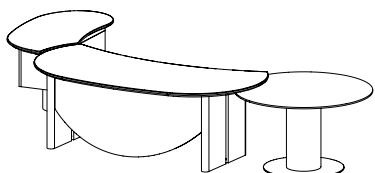

DE 84
stůl pracovní tvarový
s vykrojeným sklen. jedn.
stolem na kov. noze
/ 3800 x 730 x 2090 /