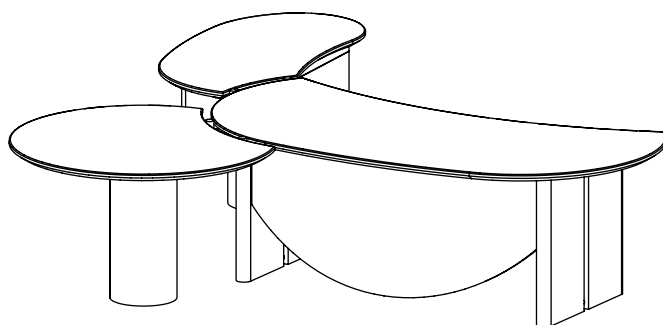

PŘÍKLADY OTOČENÍ STOLU DE 82