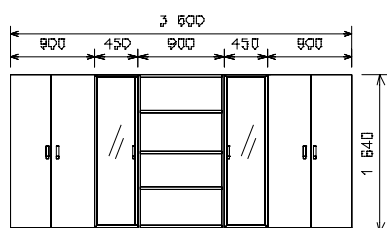

DE 2004

DE 20 2ks
DE 17L 1ks
DE 18P 1ks
DE 19 1ks