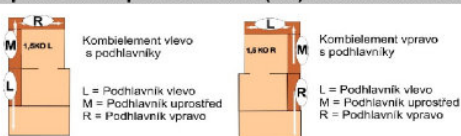

Upozornění k podhlavníkům (KS) na kombielemente Poznámka AV:

polohování područky
Ke všem elementům možné pouze s područkou typu C nebo D (nelze pro všechna křesla)

Důležitá poznámka k

uvedeným rozměrům:

Rozměry uvedené v ceníku platí pro područku typu A + B.

Pro područku typu C + D je nutné připočítat cca. 3cm na každé straně!

Typ nohou:

Alu noha 3,5cm

Kovová noha/chrom 8 / 11cm

alternativně

dřevěná nožka 3,5cm

dřevěná nožka 8 / 11cm

Barvy: buk, olše, antik, černá

Zvlnění potahu je přirozený proces. Toto není vada kvality, ale přirozená vlastnost modelu.

Uvedené rozměry a provedení vyobrazených modelů (elementů), stejně jako jejich nákresy se mohou lišit.

Změna cen, rozměrů a provedení vyhrazena. Směrodatná je vždy aktuální kolekce.

Uvedený rozměr plochy lůžka (není-li uvedeno jinak) platí pro kombinaci elementu s příčným lůžkem a špičatým rohem (SE).

V kombinaci s jinými elementy se plocha lůžka změní!