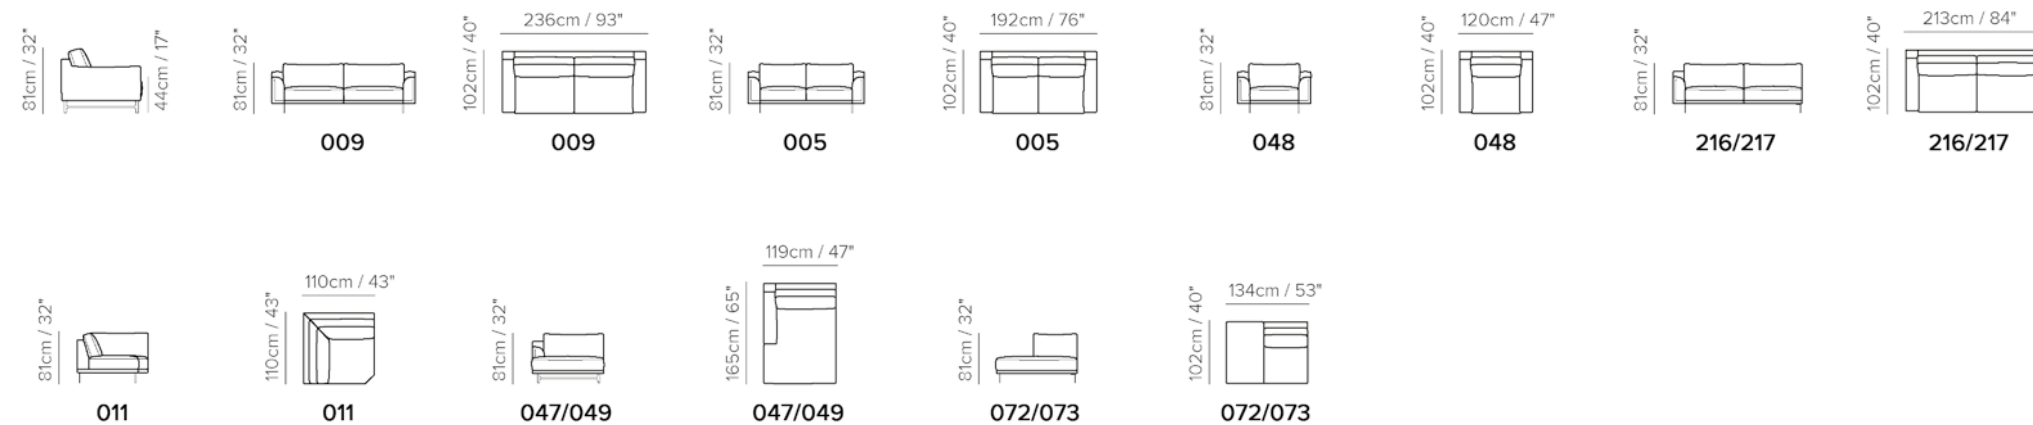

PŘÍKLADY SESTAV

TYPOVÝ PLÁN