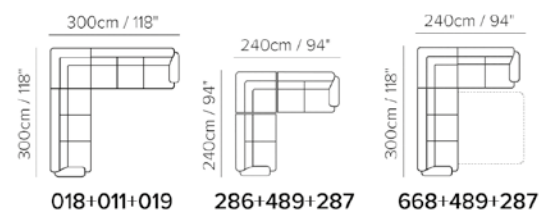

PŘÍKLADY SESTAV