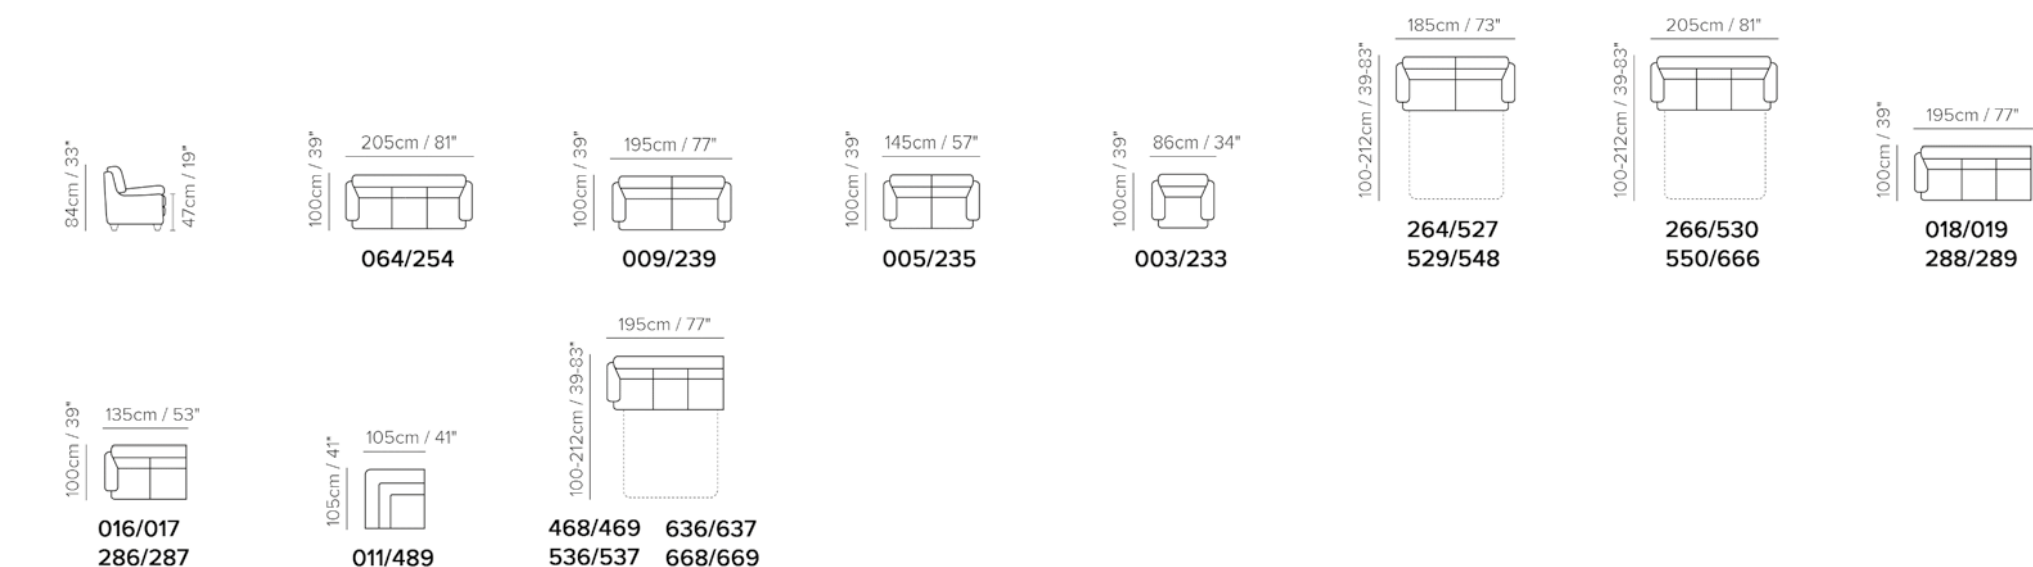

PŘÍKLADY SESTAV

TYPOVÝ PLÁN