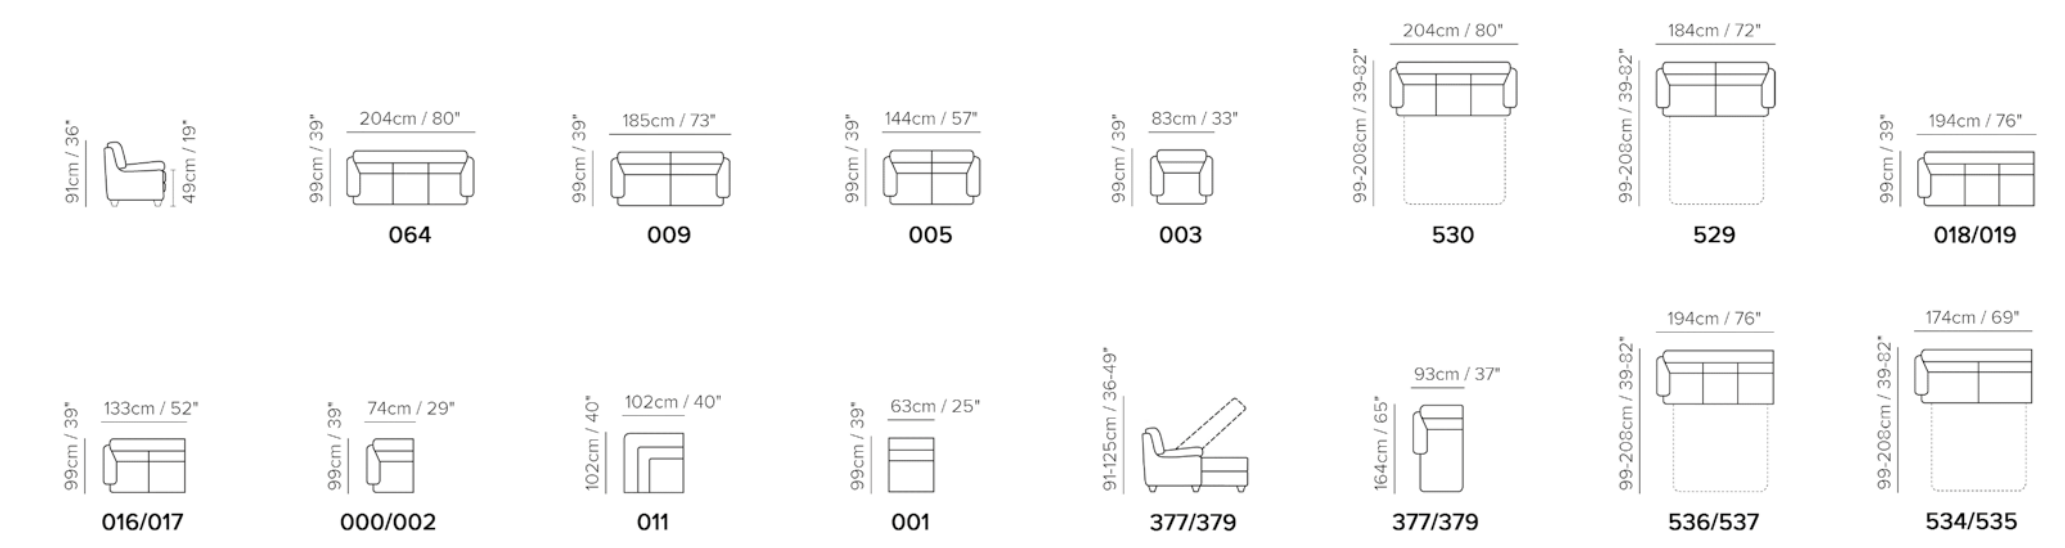

TYPOVÝ PLÁN