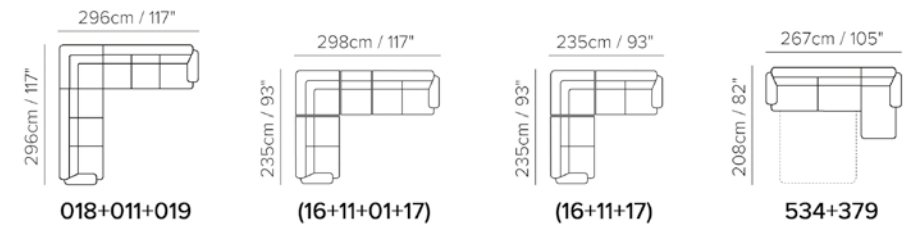

PŘÍKLADY SESTAV