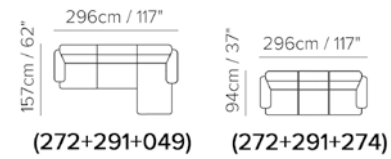

Nožičky sedací soupravy jsou kovové z černého chromu, vysoké 18 cm.

PŘÍKLADY SESTAV

TYPOVÝ PLÁN

OSCAR

TECHNICKÉ PARAMETRY

Potah	<input type="checkbox"/> kůže	<input checked="" type="checkbox"/> látka				
Nohy	<input type="checkbox"/> dřevo	<input checked="" type="checkbox"/> kov	<input type="checkbox"/> plast	<input type="checkbox"/> čalouněné	<input type="checkbox"/> kolečka	
Výplň	Područky:	<input type="checkbox"/> vlákno	<input checked="" type="checkbox"/> studená pěna	<input type="checkbox"/> peří /vlákno	<input type="checkbox"/> peří	
	Sedáky:	<input type="checkbox"/> vlákno	<input checked="" type="checkbox"/> studená pěna	<input type="checkbox"/> peří /vlákno	<input type="checkbox"/> peří	
	Opěráky:	<input type="checkbox"/> vlákno	<input checked="" type="checkbox"/> studená pěna	<input type="checkbox"/> peří /vlákno	<input type="checkbox"/> peří	
Tuhost sedu	<input checked="" type="checkbox"/> standardní	<input type="checkbox"/> tuhý				
Funkce	<input type="checkbox"/> lůžko	<input type="checkbox"/> elektrické ovládání	<input type="checkbox"/> manuální ovládání	<input type="checkbox"/> polohování	<input type="checkbox"/> posuvné / výsuvné	
Volitelné	<input type="checkbox"/> odnímatelné	<input type="checkbox"/> ozdobné cvoky	<input type="checkbox"/> kontrastní prošíání			