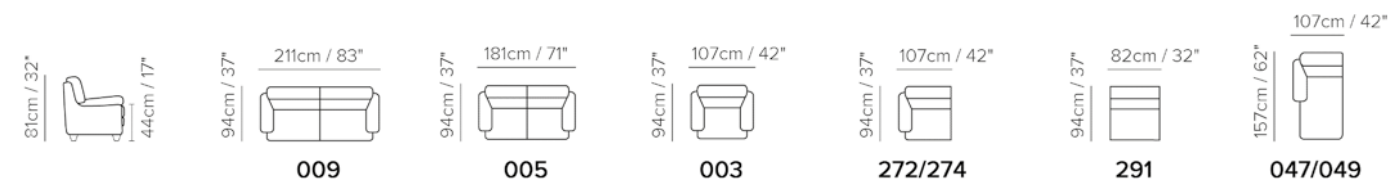

Nožičky sedací soupravy jsou kovové z černého chromu, vysoké 18 cm.

PŘÍKLADY SESTAV

TYPOVÝ PLÁN

OSCAR

TECHNICKÉ PARAMETRY

Potah	<input type="checkbox"/> kůže	<input checked="" type="checkbox"/> látka				
Nohy	<input type="checkbox"/> dřevo	<input checked="" type="checkbox"/> kov	<input type="checkbox"/> plast	<input type="checkbox"/> čalouněné	<input type="checkbox"/> kolečka	
Výplň	Područky:	<input type="checkbox"/> vlákno	<input checked="" type="checkbox"/> studená pěna	<input type="checkbox"/> peří /vlákno	<input type="checkbox"/> peří	
	Sedáky:	<input type="checkbox"/> vlákno	<input checked="" type="checkbox"/> studená pěna	<input type="checkbox"/> peří /vlákno	<input type="checkbox"/> peří	
	Opěráky:	<input type="checkbox"/> vlákno	<input checked="" type="checkbox"/> studená pěna	<input type="checkbox"/> peří /vlákno	<input type="checkbox"/> peří	
Tuhost sedu	<input checked="" type="checkbox"/> standardní	<input type="checkbox"/> tuhý				
Funkce	<input type="checkbox"/> lůžko	<input type="checkbox"/> elektrické ovládání	<input type="checkbox"/> manuální ovládání	<input type="checkbox"/> polohování	<input type="checkbox"/> posuvné / výsuvné	
Volitelné	<input type="checkbox"/> odnímatelné	<input type="checkbox"/> ozdobné cvoky	<input type="checkbox"/> kontrastní prošíání			

Pokud jsou v jednom řádku zaškrtnuty 2 a více parametry, pak jsou tyto na výběr u dané sedací soupravy či křesla.