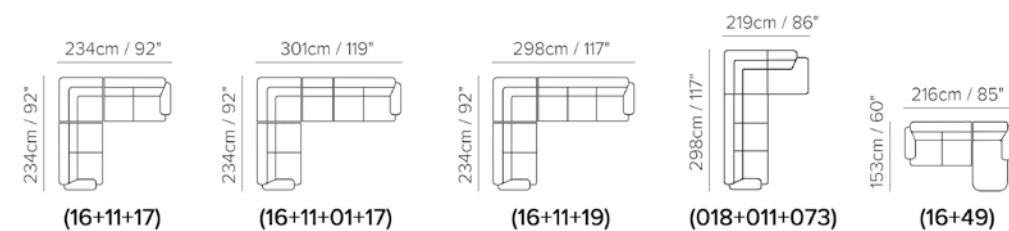

PŘÍKLADY SESTAV