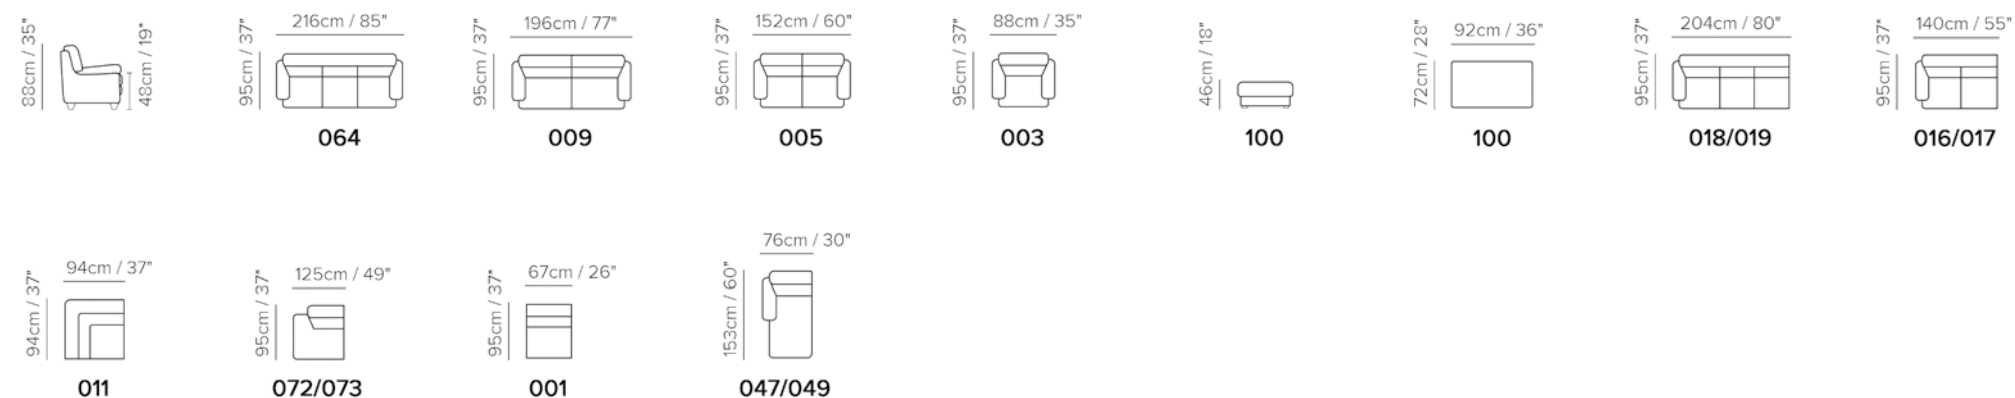

B970

ANTONIO

NATUZZI
EDITIONS

MONTERO
OFICIÁLNÍ PARTNER

PŘÍKLADY SESTAV

TYPOVÝ PLÁN

B970

ANTONIO

Každá pohovka nebo křeslo je položeno na dřevěném soklu, ze kterého vybíhají štíhlé dřevěné nohy, vysoké 16 cm. Na výběr ze dvou odstínů - ořech nebo wenge.

ANTONIO

TECHNICKÉ PARAMETRY

Potah	<input checked="" type="checkbox"/> kůže	<input checked="" type="checkbox"/> látka													
Nohy	<input checked="" type="checkbox"/> dřevo	<input type="checkbox"/> kov	<input type="checkbox"/> plast	<input type="checkbox"/> čalouněné	<input type="checkbox"/> kolečka										
Výplň	Područky:	<input type="checkbox"/> duté vlákno	<input checked="" type="checkbox"/> studená pěna	<input type="checkbox"/> peří / duté vlákno	<input type="checkbox"/> peří	Sedáky:	<input type="checkbox"/> duté vlákno	<input checked="" type="checkbox"/> studená pěna	<input type="checkbox"/> peří / duté vlákno	<input type="checkbox"/> peří	Opěráky:	<input type="checkbox"/> duté vlákno	<input checked="" type="checkbox"/> studená pěna	<input type="checkbox"/> peří / duté vlákno	<input type="checkbox"/> peří
Tuhost sedu	<input checked="" type="checkbox"/> standardní	<input checked="" type="checkbox"/> tuhý													
Funkce	<input type="checkbox"/> lůžko	<input type="checkbox"/> elektrické ovládání	<input type="checkbox"/> manuální ovládání	<input type="checkbox"/> polohování	<input type="checkbox"/> posuvné / výsuvné										
Volitelné	<input type="checkbox"/> odnímatelné	<input type="checkbox"/> ozdobné cvoky	<input checked="" type="checkbox"/> kontrastní prošití												

Pokud jsou v jednom řádku zaškrtnuty 2 a více parametry, pak jsou tyto na výběr u dané sedací soupravy či křesla.