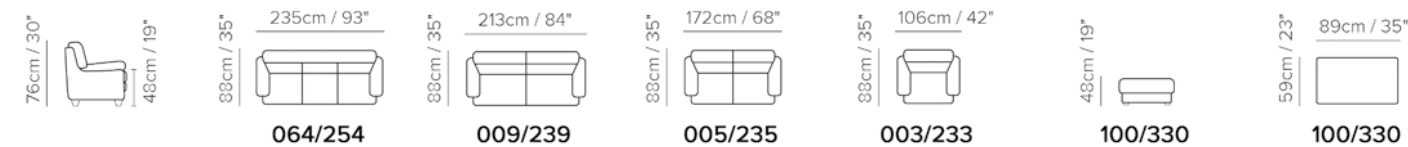

Amleto je klasický italský styl ve své nejdokonalejší podobě.

Nožičky sedací soupravy jsou dřevěné v odstínech ořech či wenge, nebo kovové z broušeného niklu či lakované v odstínu mocca, vysoké 12,5 až 13 cm.

## TYPOVÝ PLÁN